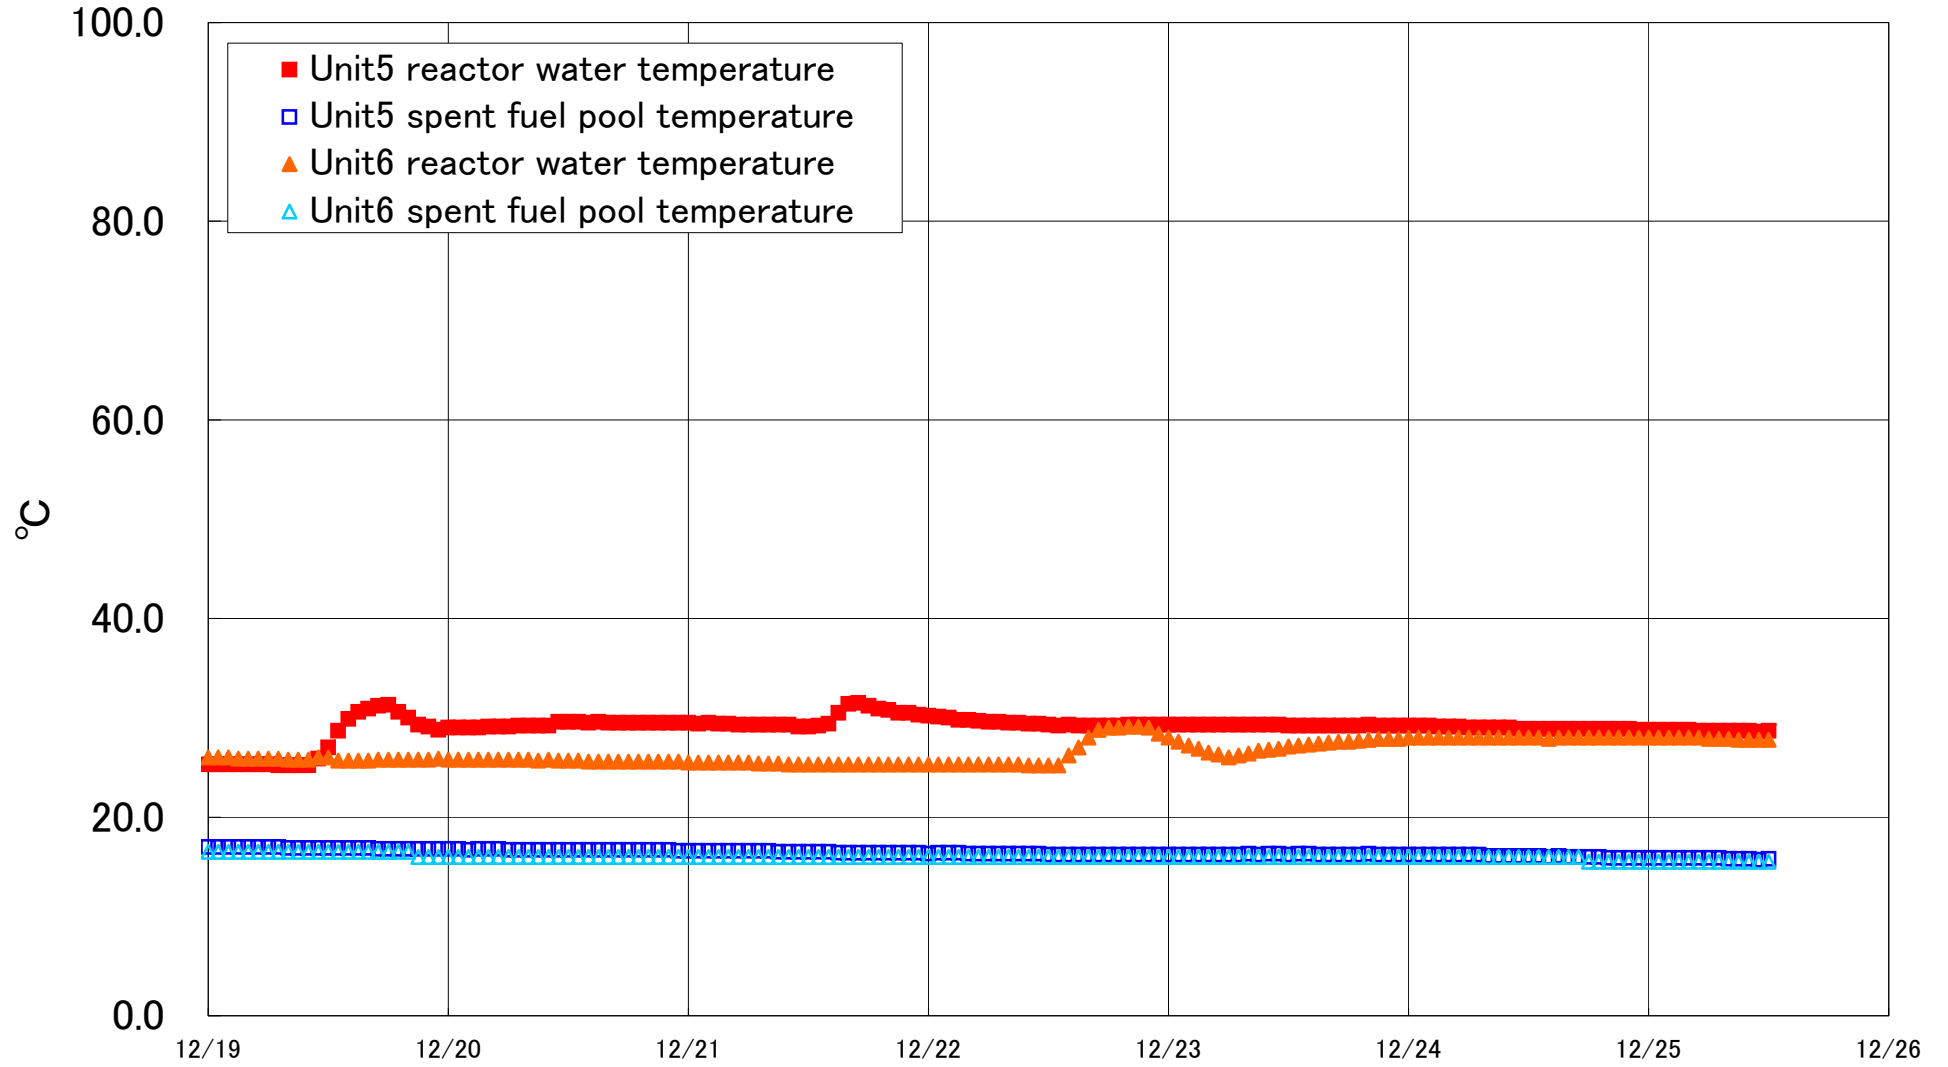

Fukushima Daiichi Nuclear Power Station Units 5·6 Reactor water /spent fuel pool temperature

Fukushima Daiichi Nuclear Power Station Unit5・6 Reactor water/spent fuel pool temperature

Date	Unit5 reactor water temperature	Unit5 spent fuel pool temperature	Unit6 reactor water temperature	Unit6 spent fuel pool temperature
12/22 20:00	29.3	16.2	29.1	16.0
12/22 21:00	29.3	16.2	29.1	16.0
12/22 22:00	29.3	16.2	29.0	16.0
12/22 23:00	29.3	16.2	28.4	16.0
12/23 0:00	29.3	16.2	28.0	16.0
12/23 1:00	29.3	16.2	27.6	16.0
12/23 2:00	29.3	16.2	27.2	16.0
12/23 3:00	29.3	16.2	26.9	16.0
12/23 4:00	29.3	16.2	26.5	16.0
12/23 5:00	29.3	16.2	26.3	16.0
12/23 6:00	29.3	16.2	26.0	16.0
12/23 7:00	29.3	16.2	26.2	16.0
12/23 8:00	29.3	16.3	26.4	16.0
12/23 9:00	29.3	16.2	26.7	16.0
12/23 10:00	29.3	16.3	26.8	16.0
12/23 11:00	29.3	16.3	26.9	16.0
12/23 12:00	29.2	16.2	27.1	16.0
12/23 13:00	29.2	16.3	27.2	16.0
12/23 14:00	29.2	16.3	27.3	16.0
12/23 15:00	29.2	16.2	27.4	16.0
12/23 16:00	29.2	16.2	27.5	16.0
12/23 17:00	29.2	16.2	27.6	16.0
12/23 18:00	29.2	16.2	27.6	16.0
12/23 19:00	29.2	16.2	27.7	16.0
12/23 20:00	29.3	16.3	27.8	16.0
12/23 21:00	29.2	16.2	27.9	16.0
12/23 22:00	29.2	16.2	27.9	16.0
12/23 23:00	29.2	16.2	27.9	16.0
12/24 0:00	29.2	16.2	28.0	16.0
12/24 1:00	29.2	16.2	28.0	16.0
12/24 2:00	29.2	16.2	28.0	16.0
12/24 3:00	29.1	16.2	28.0	16.0
12/24 4:00	29.1	16.2	28.0	16.0
12/24 5:00	29.1	16.2	28.0	16.0
12/24 6:00	29.0	16.2	28.0	16.0
12/24 7:00	29.0	16.2	28.0	16.0
12/24 8:00	29.0	16.1	28.0	16.0
12/24 9:00	29.0	16.1	28.0	16.0
12/24 10:00	29.0	16.1	28.0	16.0
12/24 11:00	28.9	16.1	28.0	16.0
12/24 12:00	28.9	16.1	28.0	16.0
12/24 13:00	28.9	16.1	28.0	16.0
12/24 14:00	28.9	16.0	27.9	16.0
12/24 15:00	28.9	16.1	28.0	16.0
12/24 16:00	28.9	16.0	28.0	16.0
12/24 17:00	28.9	16.0	28.0	16.0
12/24 18:00	28.9	16.0	28.0	15.5
12/24 19:00	28.9	16.0	28.0	15.5
12/24 20:00	28.9	15.9	28.0	15.5
12/24 21:00	28.9	15.9	28.0	15.5
12/24 22:00	28.9	15.9	28.0	15.5
12/24 23:00	28.8	15.9	28.0	15.5
12/25 0:00	28.8	15.9	28.0	15.5
12/25 1:00	28.8	15.9	28.0	15.5
12/25 2:00	28.8	15.9	28.0	15.5
12/25 3:00	28.8	15.9	28.0	15.5
12/25 4:00	28.8	15.9	28.0	15.5
12/25 5:00	28.7	15.9	28.0	15.5
12/25 6:00	28.7	15.9	27.9	15.5
12/25 7:00	28.7	15.9	27.9	15.5
12/25 8:00	28.7	15.8	27.9	15.5
12/25 9:00	28.7	15.8	27.8	15.5
12/25 10:00	28.7	15.8	27.8	15.5
12/25 11:00	28.6	15.7	27.8	15.5
12/25 12:00	28.7	15.8	27.8	15.5