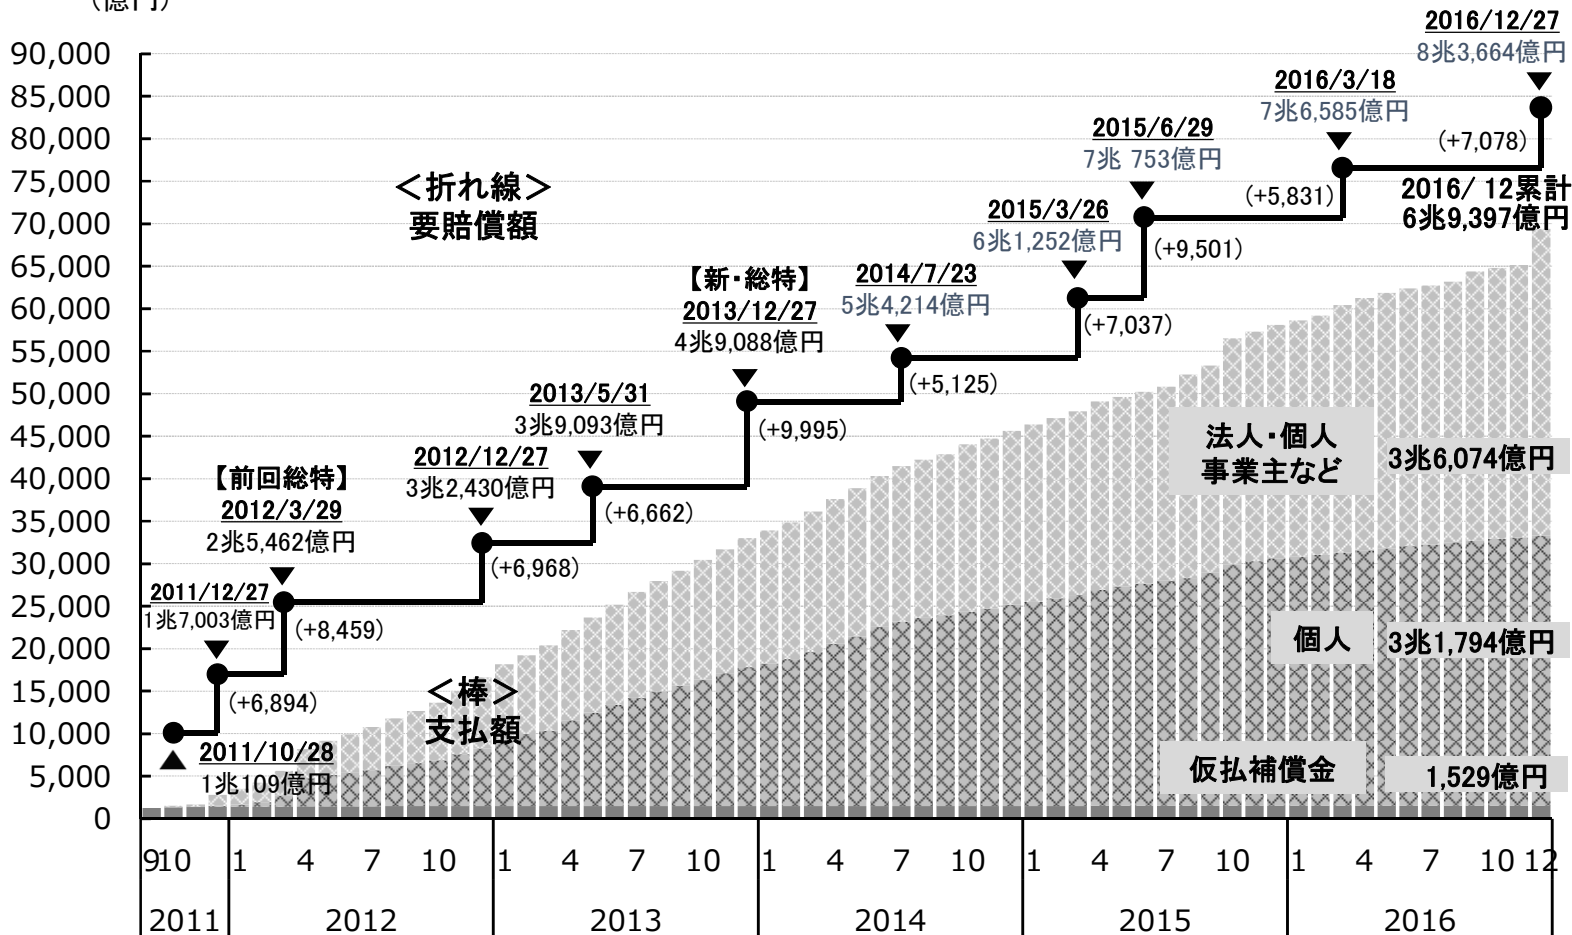

原子力損害賠償の進捗状況について

<原子力損害賠償のご請求・お支払い等実績>

2017年1月20日現在

	個人 ※1	法人・個人 事業主など
ご請求について		
ご請求書受付件数(延べ件数)	約2,279,000件	約437,000件
本賠償の状況について		
本賠償の件数(延べ件数)	約2,166,000件	約371,000件
本賠償の金額 ※2	約3兆1,856億円	約3兆6,137億円
これまでのお支払い金額について		
本賠償の金額 ※2		約6兆7,993億円 ①
仮払補償金		約1,529億円 ②
お支払い総額		約6兆9,522億円 ①+②

※1 個人の自主的避難等に係る損害を含んでおります。

※2 仮払補償金から本賠償に充当された金額は含んでおりません。

<賠償支払額及び要賠償額の推移>

(億円)