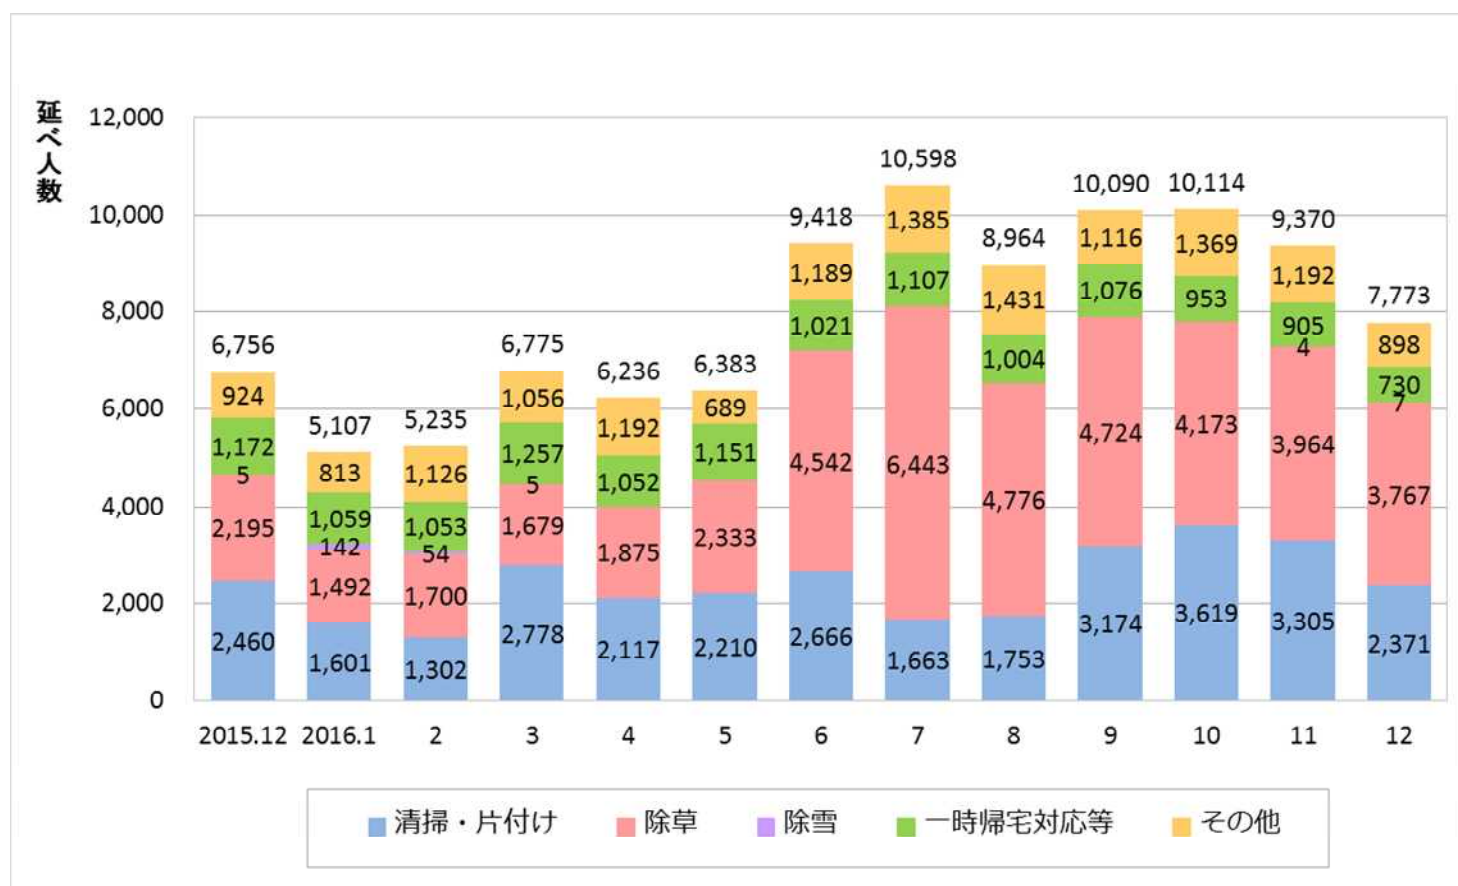

## 檜葉町における酪農再開に向けたモニタリングへの対応

実施時期 2015年10月～

実施場所 檜葉町

実施人数 社員 延べ約150人

実施内容 福島県農業総合センター畜産研究所からの協力依頼により、檜葉町での酪農の再開に向け、牛の飼育環境における牛舎等の放射線量や飼料等の放射能濃度の測定及び牧場主さまのご不安に応じた調査等を実施

牛舎内のモニタリング状況

牛の通路脇の土壌サンプル採取状況  
（ご不安箇所への調査）

■ 現在までの主な取り組み

- 12月は、清掃・片づけならびに除草活動を中心に実施。活動実績は延べ7,773人
- 地域に密着した取り組みとして「浪江町立請戸小学校の清掃」、季節的な取り組みとして「初詣に向けた神社清掃」を実施

[12月の活動実績]

活動内容	延べ人数
清掃・片付け（屋内清掃・大型家財搬出等）	2,371人
除草・除雪（町道・住宅進入路・公共施設等）	3,774人
一時帰宅対応等	730人
その他（イベント運営補助・介護研修会 他）	898人
12月の活動実績合計	7,773人
復興本社設立(2013年1月)からの累計	316,161人

[月別・活動内容別実績の推移] 2015年12月～2016年12月