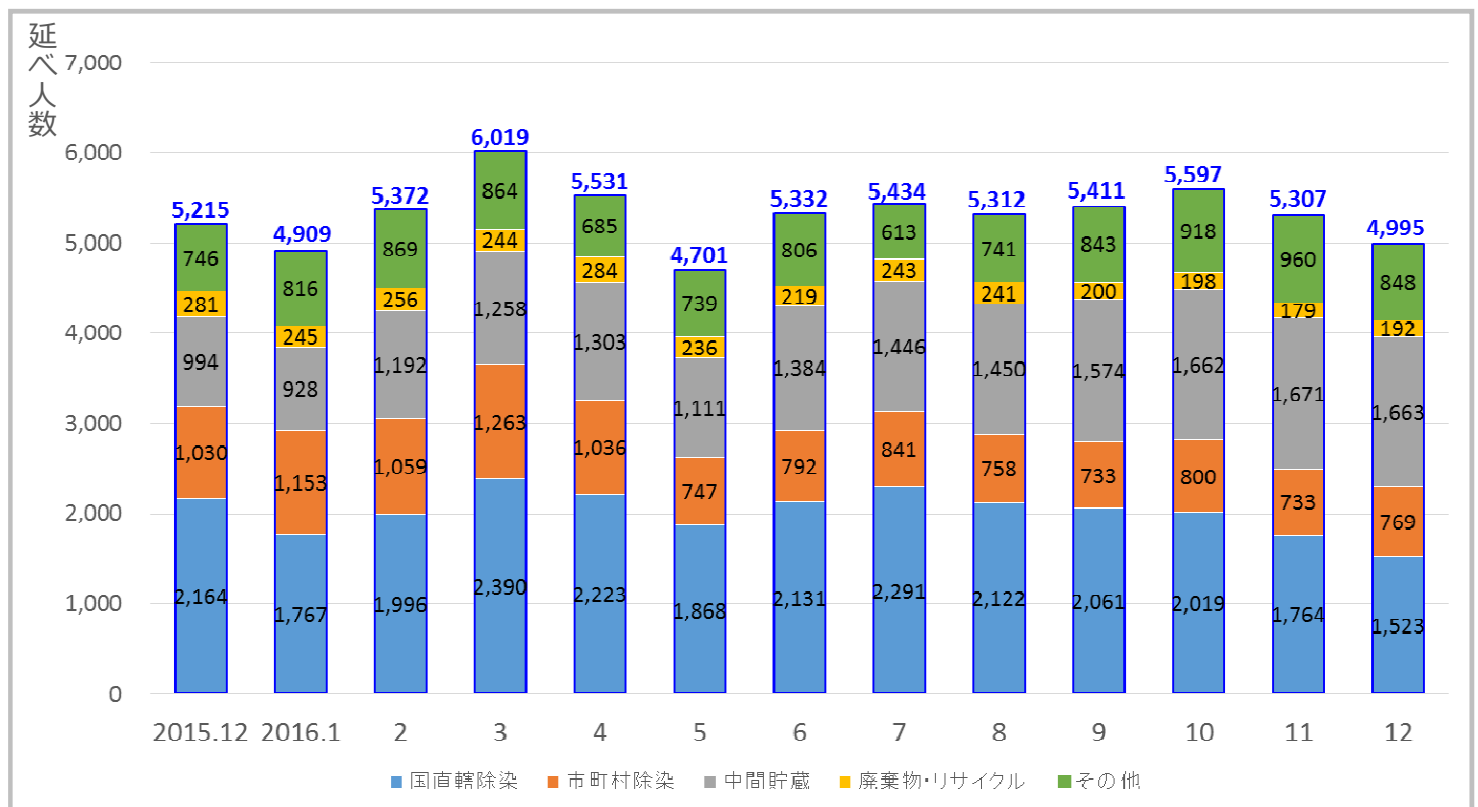

除染等推進活動実績

■ 現在までの主な取り組み

- 12月の活動実績は延べ4,995人
- 国・市町村等が実施する除染、中間貯蔵、廃棄物・リサイクルの業務に人的・技術的な対応を実施

[12月の活動実績]

活動内容	延べ人数
除染特別地域（国直轄除染）における対応	1,523人
除染実施区域（市町村除染）における対応	769人
中間貯蔵への対応	1,663人
廃棄物・リサイクルへの対応	192人
その他	848人
12月の活動実績合計	4,995人
復興本社設立（2013年1月）からの累計	207,058人

[月別・活動内容別実績の推移] 2015年12月～2016年12月