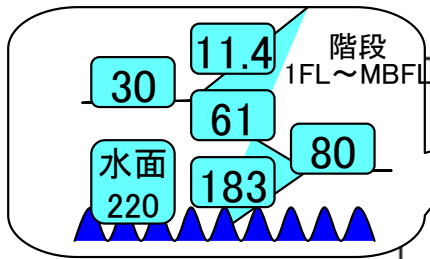

福島第一原子力発電所1号機原子炉建屋内サーベイマップ (平成25年2月14日測定)

平成25年2月27日
東京電力株式会社

- : 平成25年2月14日の測定値
- : 過去の測定値

【単位：mSv/h】

1号機 原子炉建屋 4階

 : 平成25年2月14日の測定値

 : 過去の測定値

【単位：mSv/h】

1号機 原子炉建屋 3階

 : 平成25年2月14日の測定値

 : 過去の測定値

【単位：mSv/h】

1号機 原子炉建屋 2階

: 平成25年2月14日の測定値

: 過去の測定値

【単位：mSv/h】