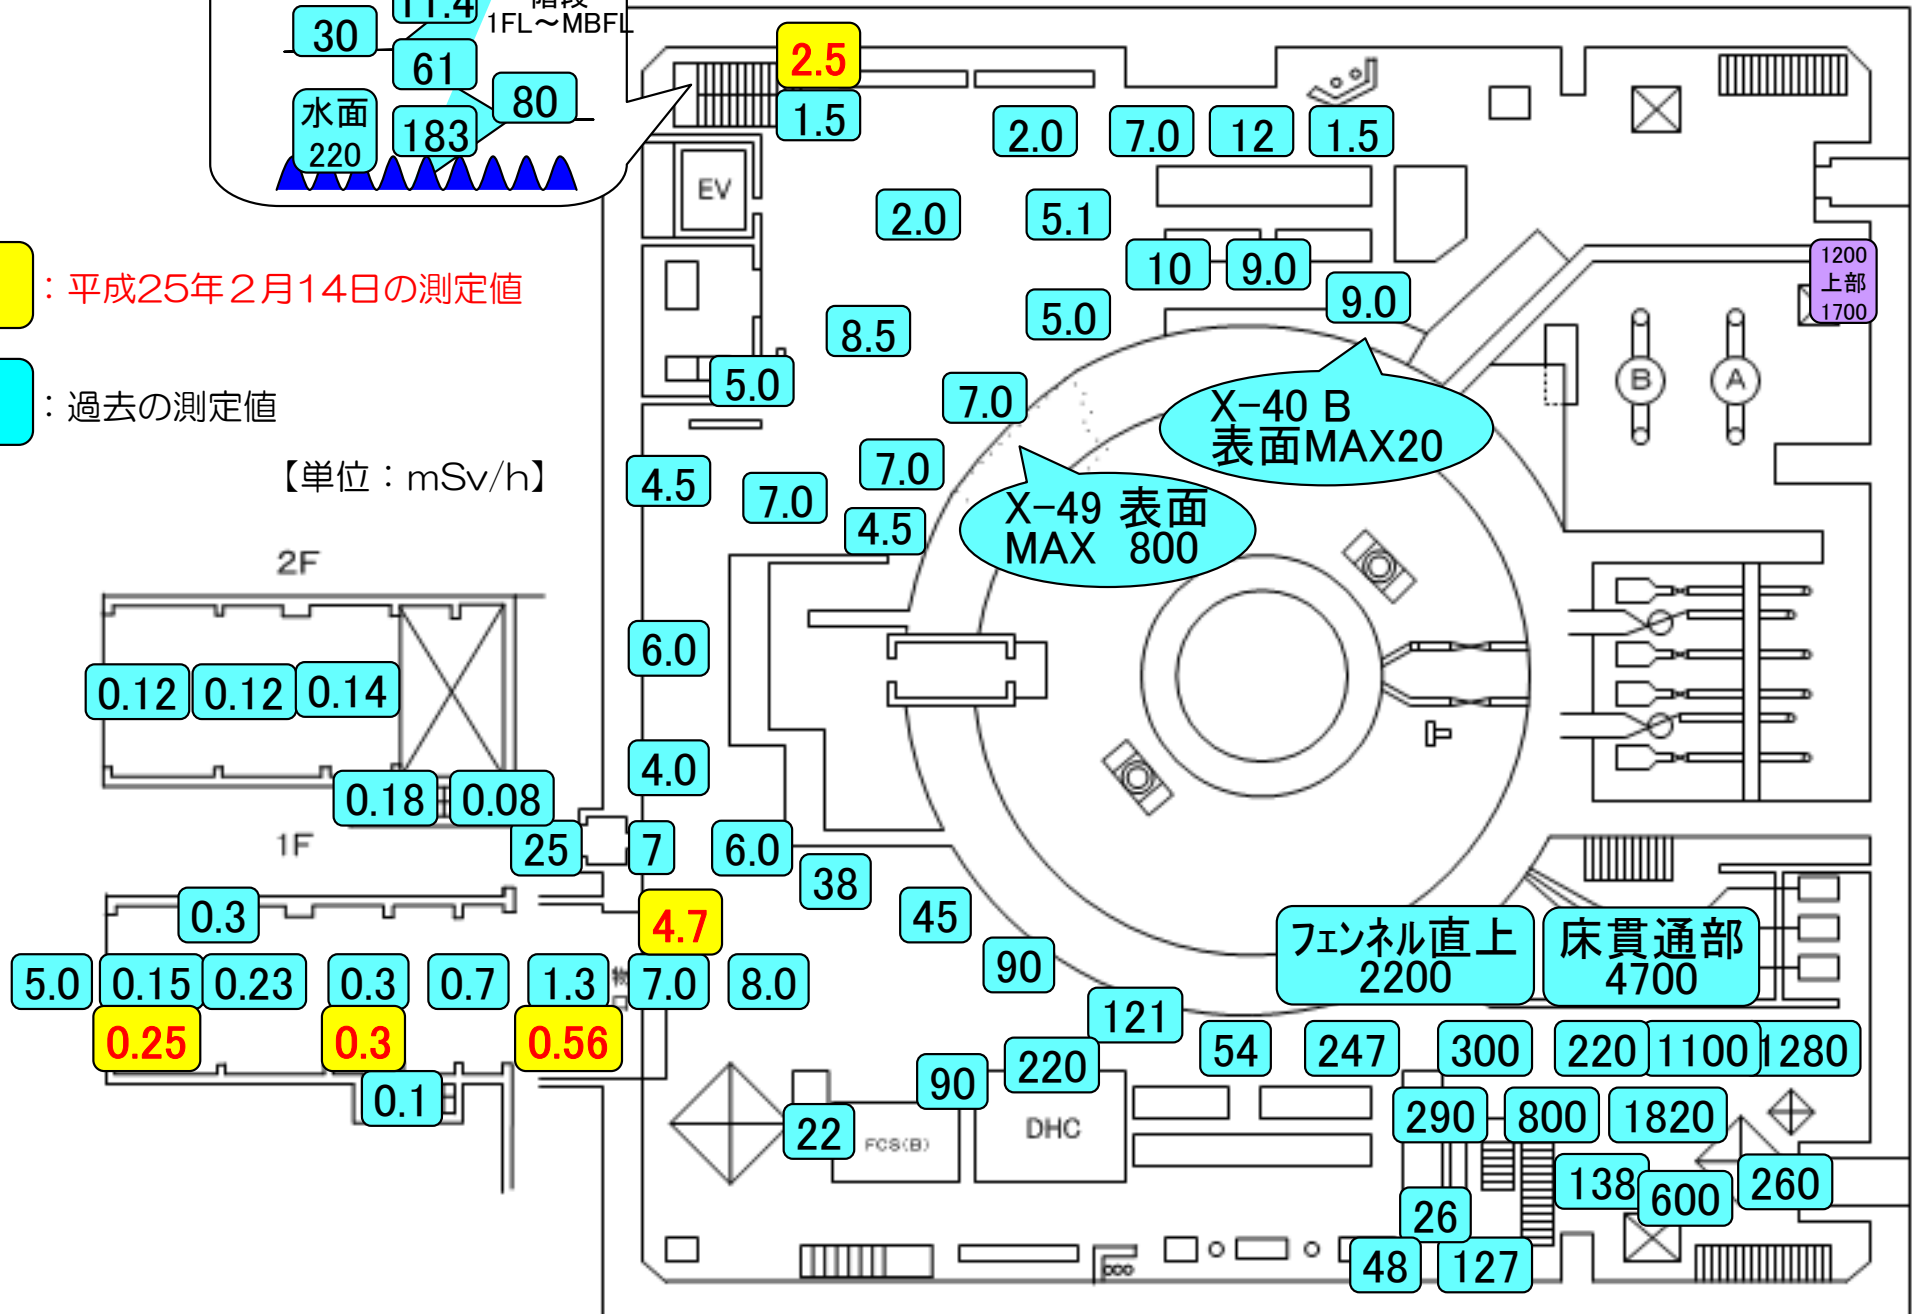

福島第一原子力発電所1号機原子炉建屋内サーベイマップ (平成25年2月14日測定)

平成25年2月27日
東京電力株式会社

- : 平成25年2月14日の測定値
- : 過去の測定値

【単位：mSv/h】

1号機 原子炉建屋 4階

 : 平成25年2月14日の測定値

 : 過去の測定値

【単位：mSv/h】

1号機 原子炉建屋 3階

 : 平成25年2月14日の測定値

 : 過去の測定値

【単位：mSv/h】

1号機 原子炉建屋 2階

: 平成25年2月14日の測定値

: 過去の測定値

【単位：mSv/h】

1号機 原子炉建屋 1階