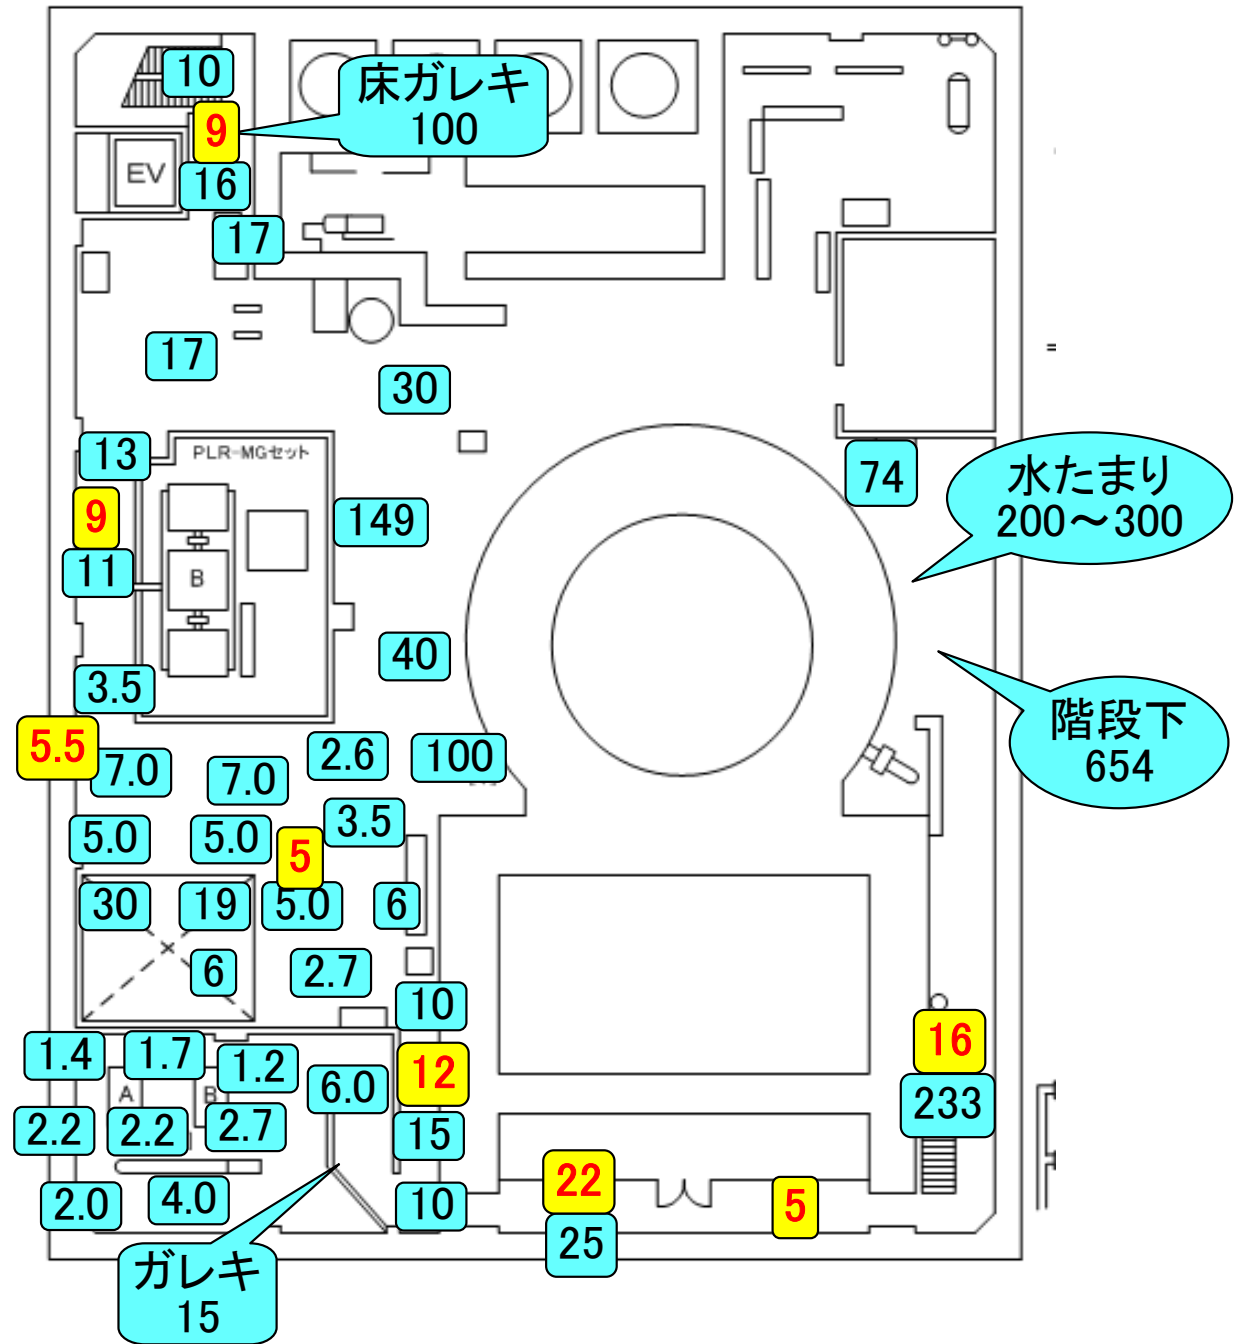

福島第一原子力発電所1号機原子炉建屋内サーベイマップ (平成25年2月14日測定)

平成25年2月27日
東京電力株式会社

- : 平成25年2月14日の測定値
- : 過去の測定値

【単位：mSv/h】

1号機 原子炉建屋 4階

 : 平成25年2月14日の測定値

 : 過去の測定値

【単位：mSv/h】

1号機 原子炉建屋 3階

 : 平成25年2月14日の測定値

 : 過去の測定値

【単位：mSv/h】

1号機 原子炉建屋 2階

: 平成25年2月14日の測定値

: 過去の測定値

【単位：mSv/h】

1号機 原子炉建屋 1階