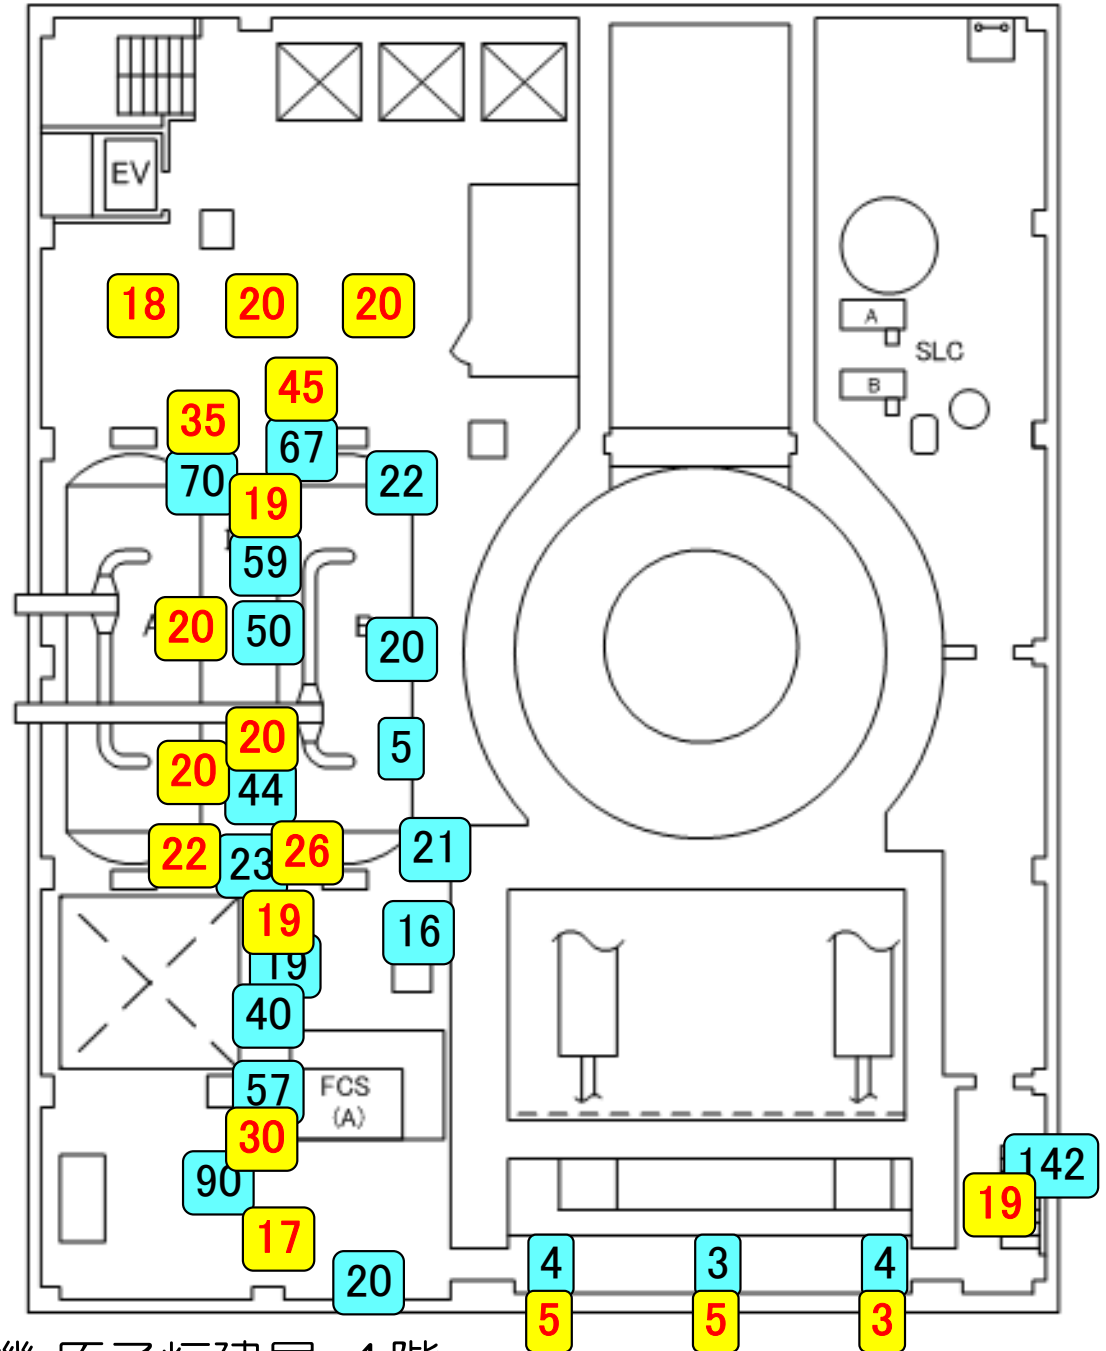

福島第一原子力発電所1号機原子炉建屋内サーベイマップ (平成25年2月14日測定)

平成25年2月27日
東京電力株式会社

- : 平成25年2月14日の測定値
- : 過去の測定値

【単位：mSv/h】

1号機 原子炉建屋 4階

 : 平成25年2月14日の測定値

 : 過去の測定値

【単位：mSv/h】

1号機 原子炉建屋 3階

 : 平成25年2月14日の測定値

 : 過去の測定値

【単位：mSv/h】

1号機 原子炉建屋 2階

: 平成25年2月14日の測定値

: 過去の測定値

【単位：mSv/h】

1号機 原子炉建屋 1階