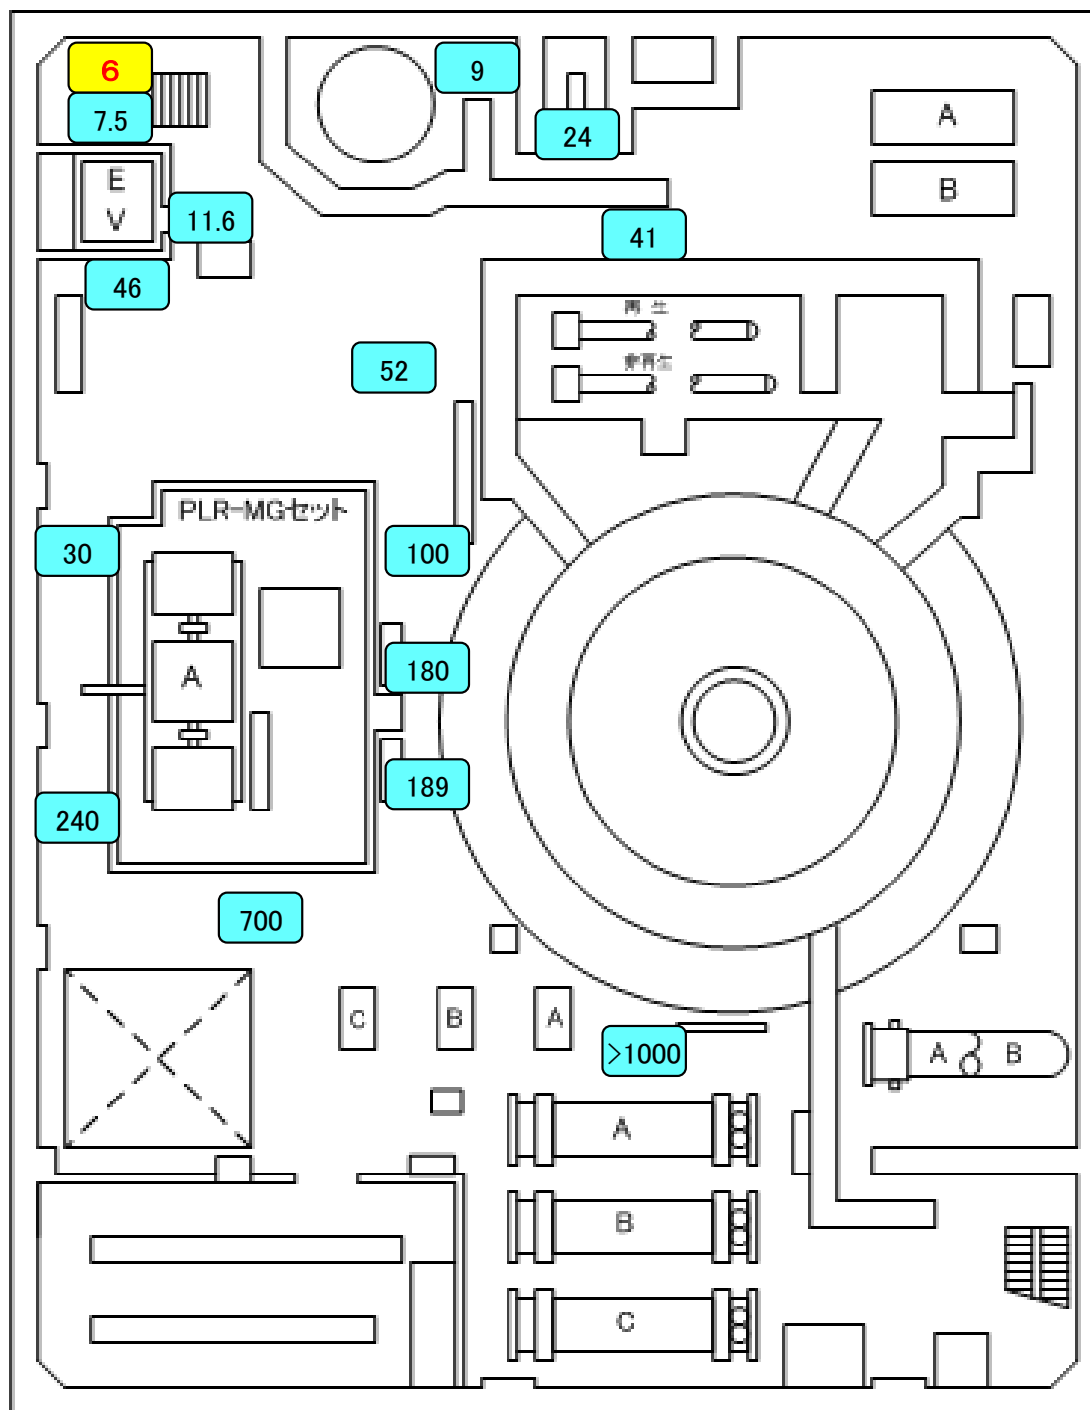

福島第一原子力発電所1号機原子炉建屋内サーベイマップ (平成25年2月14日測定)

平成25年2月27日
東京電力株式会社

- : 平成25年2月14日の測定値
- : 過去の測定値

【単位：mSv/h】

1号機 原子炉建屋 4階

 : 平成25年2月14日の測定値

 : 過去の測定値

【単位：mSv/h】

1号機 原子炉建屋 3階

 : 平成25年2月14日の測定値

 : 過去の測定値

【単位：mSv/h】

1号機 原子炉建屋 2階

: 平成25年2月14日の測定値

: 過去の測定値

【単位：mSv/h】

1号機 原子炉建屋 1階