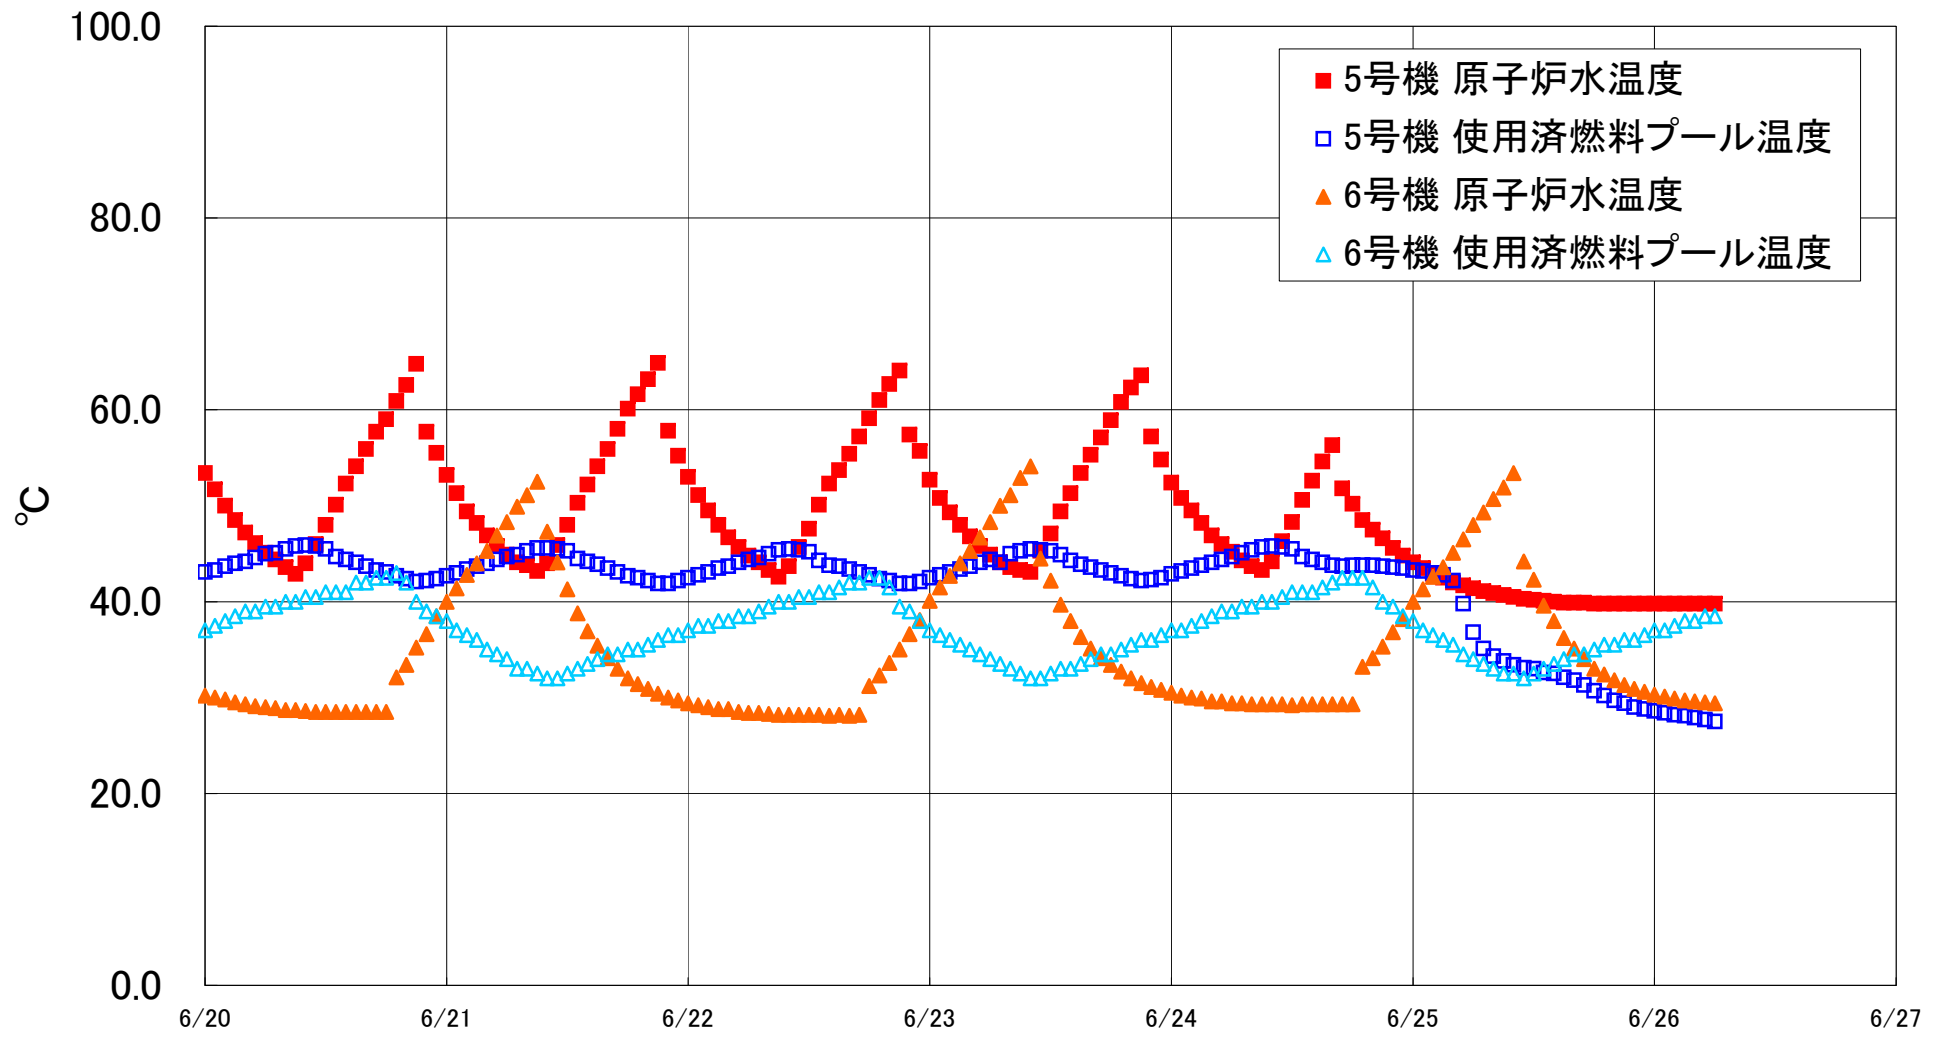

福島第一原子力発電所 5・6号機 原子炉水温度、使用済燃料プール温度推移

福島第一原子力発電所 5・6号機 原子炉水温度・使用済燃料プール温度

日時	5号機 原子炉水温度	5号機 使用済燃料プール温度	6号機 原子炉水温度	6号機 使用済燃料プール温度
6/23 14:00	51.3	44.3	38.0	33.0
6/23 15:00	53.4	43.9	36.3	33.5
6/23 16:00	55.3	43.6	35.1	34.0
6/23 17:00	57.1	43.3	34.1	34.5
6/23 18:00	58.9	43.0	33.4	34.5
6/23 19:00	60.8	42.7	32.7	35.0
6/23 20:00	62.3	42.4	32.0	35.5
6/23 21:00	63.6	42.2	31.5	36.0
6/23 22:00	57.2	42.3	31.1	36.0
6/23 23:00	54.8	42.5	30.8	36.5
6/24 0:00	52.4	42.9	30.5	37.0
6/24 1:00	50.8	43.2	30.2	37.0
6/24 2:00	49.5	43.5	30.0	37.5
6/24 3:00	48.2	43.8	29.9	38.0
6/24 4:00	46.9	44.1	29.6	38.5
6/24 5:00	46.0	44.4	29.6	39.0
6/24 6:00	45.2	44.7	29.4	39.0
6/24 7:00	44.3	45.1	29.4	39.5
6/24 8:00	43.7	45.4	29.3	39.5
6/24 9:00	43.3	45.7	29.3	40.0
6/24 10:00	44.2	45.8	29.3	40.0
6/24 11:00	46.3	45.7	29.3	40.5
6/24 12:00	48.3	45.5	29.2	41.0
6/24 13:00	50.6	44.7	29.3	41.0
6/24 14:00	52.6	44.4	29.3	41.0
6/24 15:00	54.6	44.1	29.3	41.5
6/24 16:00	56.3	43.8	29.3	42.0
6/24 17:00	51.8	43.7	29.3	42.5
6/24 18:00	50.2	43.8	29.3	42.5
6/24 19:00	48.5	43.8	33.2	42.5
6/24 20:00	47.5	43.8	34.1	41.5
6/24 21:00	46.6	43.7	35.3	40.0
6/24 22:00	45.6	43.6	36.8	39.5
6/24 23:00	44.8	43.5	38.2	38.5
6/25 0:00	44.1	43.3	40.0	38.0
6/25 1:00	43.5	43.2	41.3	37.0
6/25 2:00	42.9	43.0	42.6	36.5
6/25 3:00	42.5	42.8	43.6	36.0
6/25 4:00	42.0	42.2	45.1	35.5
6/25 5:00	41.7	39.8	46.5	34.5
6/25 6:00	41.4	36.8	48.0	34.0
6/25 7:00	41.1	35.1	49.3	33.5
6/25 8:00	40.9	34.3	50.7	33.0
6/25 9:00	40.7	33.8	51.9	32.5
6/25 10:00	40.5	33.4	53.4	32.5
6/25 11:00	40.3	33.1	44.2	32.0
6/25 12:00	40.2	33.0	42.3	32.5
6/25 13:00	40.1	32.6	39.6	33.0
6/25 14:00	40.0	32.5	38.0	33.5
6/25 15:00	39.9	32.1	36.2	34.0
6/25 16:00	39.9	31.8	35.1	34.5
6/25 17:00	39.9	31.3	34.0	34.5
6/25 18:00	39.8	30.7	33.0	35.0
6/25 19:00	39.8	30.2	32.4	35.5
6/25 20:00	39.8	29.7	31.8	35.5
6/25 21:00	39.8	29.4	31.3	36.0
6/25 22:00	39.8	29.0	30.9	36.0
6/25 23:00	39.8	28.8	30.6	36.5
6/26 0:00	39.8	28.6	30.3	37.0
6/26 1:00	39.8	28.4	30.1	37.0
6/26 2:00	39.8	28.2	29.9	37.5
6/26 3:00	39.8	28.1	29.7	38.0
6/26 4:00	39.8	27.9	29.6	38.0
6/26 5:00	39.8	27.7	29.5	38.5
6/26 6:00	39.8	27.5	29.4	38.5