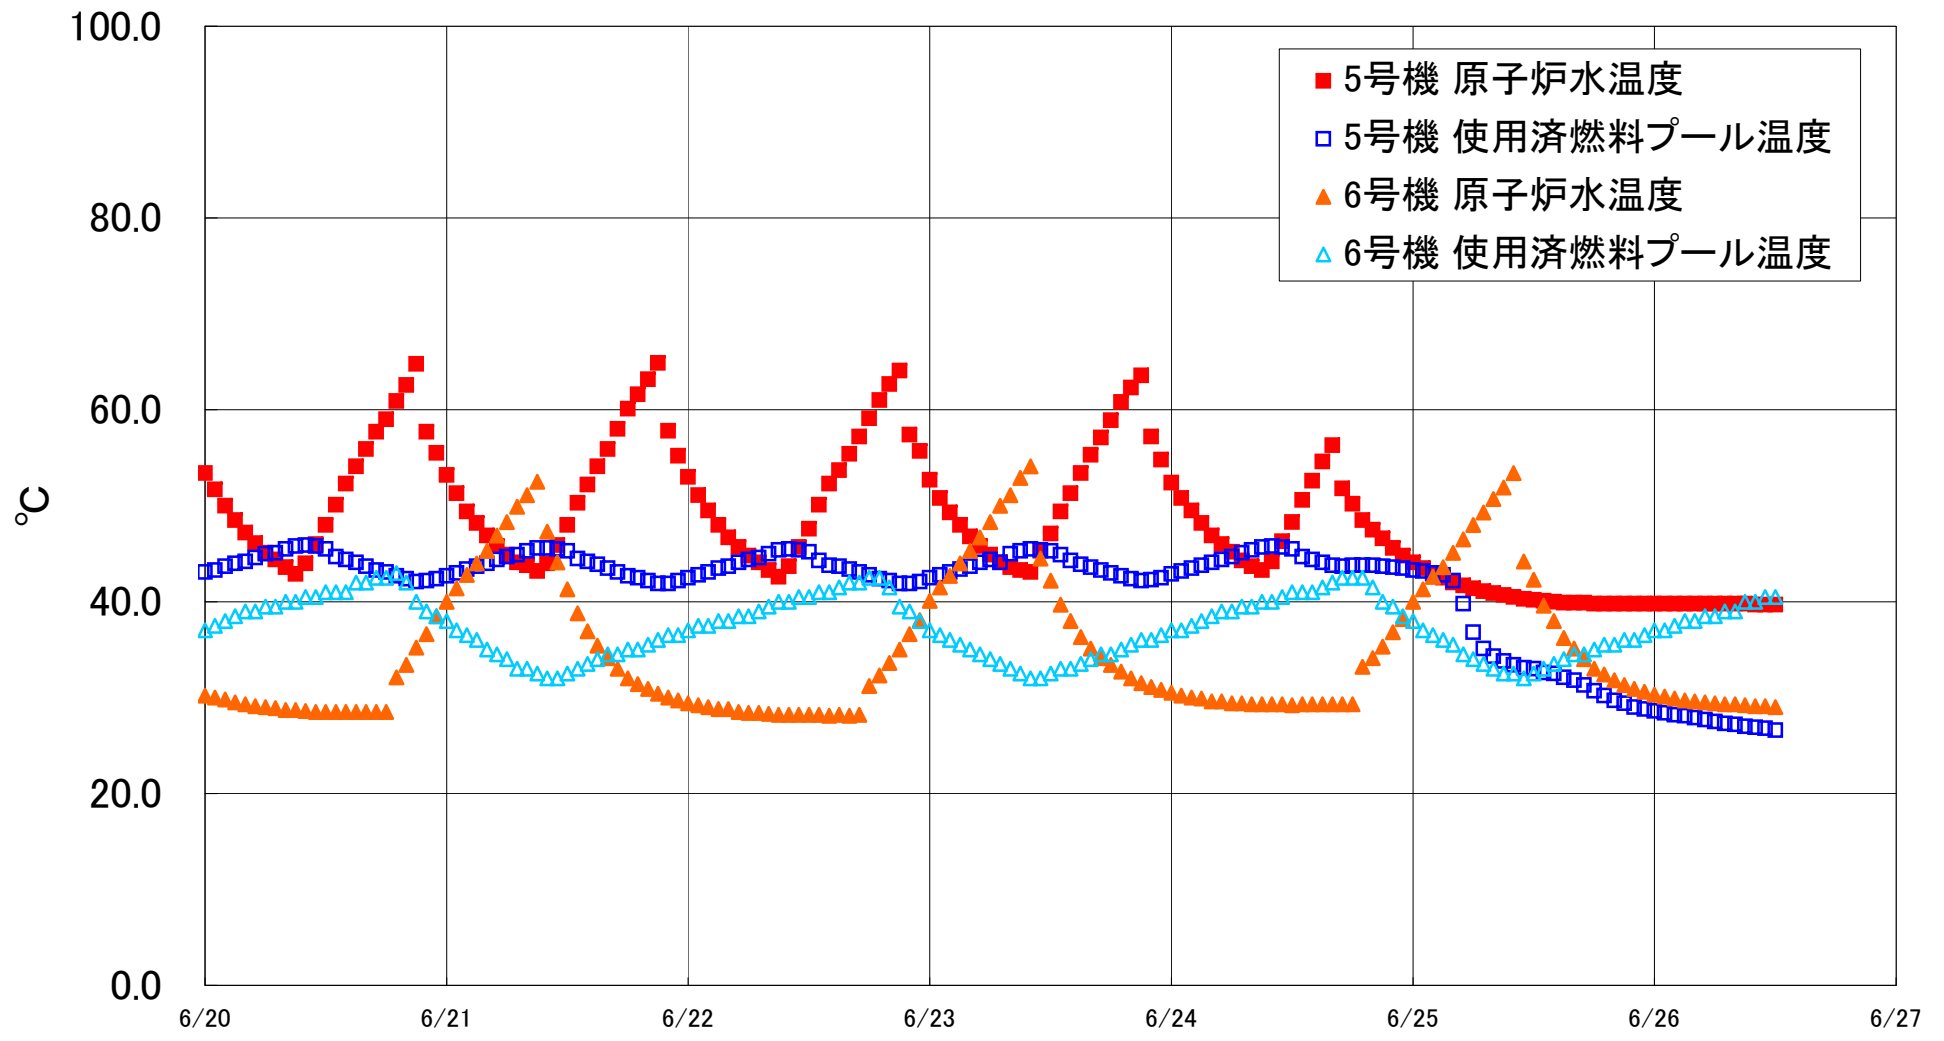

福島第一原子力発電所 5・6号機 原子炉水温度、使用済燃料プール温度推移

福島第一原子力発電所 5・6号機 原子炉水温度・使用済燃料プール温度

日時	5号機 原子炉水温度	5号機 使用済燃料プール温度	6号機 原子炉水温度	6号機 使用済燃料プール温度
6/23 20:00	62.3	42.4	32.0	35.5
6/23 21:00	63.6	42.2	31.5	36.0
6/23 22:00	57.2	42.3	31.1	36.0
6/23 23:00	54.8	42.5	30.8	36.5
6/24 0:00	52.4	42.9	30.5	37.0
6/24 1:00	50.8	43.2	30.2	37.0
6/24 2:00	49.5	43.5	30.0	37.5
6/24 3:00	48.2	43.8	29.9	38.0
6/24 4:00	46.9	44.1	29.6	38.5
6/24 5:00	46.0	44.4	29.6	39.0
6/24 6:00	45.2	44.7	29.4	39.0
6/24 7:00	44.3	45.1	29.4	39.5
6/24 8:00	43.7	45.4	29.3	39.5
6/24 9:00	43.3	45.7	29.3	40.0
6/24 10:00	44.2	45.8	29.3	40.0
6/24 11:00	46.3	45.7	29.3	40.5
6/24 12:00	48.3	45.5	29.2	41.0
6/24 13:00	50.6	44.7	29.3	41.0
6/24 14:00	52.6	44.4	29.3	41.0
6/24 15:00	54.6	44.1	29.3	41.5
6/24 16:00	56.3	43.8	29.3	42.0
6/24 17:00	51.8	43.7	29.3	42.5
6/24 18:00	50.2	43.8	29.3	42.5
6/24 19:00	48.5	43.8	33.2	42.5
6/24 20:00	47.5	43.8	34.1	41.5
6/24 21:00	46.6	43.7	35.3	40.0
6/24 22:00	45.6	43.6	36.8	39.5
6/24 23:00	44.8	43.5	38.2	38.5
6/25 0:00	44.1	43.3	40.0	38.0
6/25 1:00	43.5	43.2	41.3	37.0
6/25 2:00	42.9	43.0	42.6	36.5
6/25 3:00	42.5	42.8	43.6	36.0
6/25 4:00	42.0	42.2	45.1	35.5
6/25 5:00	41.7	39.8	46.5	34.5
6/25 6:00	41.4	36.8	48.0	34.0
6/25 7:00	41.1	35.1	49.3	33.5
6/25 8:00	40.9	34.3	50.7	33.0
6/25 9:00	40.7	33.8	51.9	32.5
6/25 10:00	40.5	33.4	53.4	32.5
6/25 11:00	40.3	33.1	44.2	32.0
6/25 12:00	40.2	33.0	42.3	32.5
6/25 13:00	40.1	32.6	39.6	33.0
6/25 14:00	40.0	32.5	38.0	33.5
6/25 15:00	39.9	32.1	36.2	34.0
6/25 16:00	39.9	31.8	35.1	34.5
6/25 17:00	39.9	31.3	34.0	34.5
6/25 18:00	39.8	30.7	33.0	35.0
6/25 19:00	39.8	30.2	32.4	35.5
6/25 20:00	39.8	29.7	31.8	35.5
6/25 21:00	39.8	29.4	31.3	36.0
6/25 22:00	39.8	29.0	30.9	36.0
6/25 23:00	39.8	28.8	30.6	36.5
6/26 0:00	39.8	28.6	30.3	37.0
6/26 1:00	39.8	28.4	30.1	37.0
6/26 2:00	39.8	28.2	29.9	37.5
6/26 3:00	39.8	28.1	29.7	38.0
6/26 4:00	39.8	27.9	29.6	38.0
6/26 5:00	39.8	27.7	29.5	38.5
6/26 6:00	39.8	27.5	29.4	38.5
6/26 7:00	39.8	27.3	29.3	39.0
6/26 8:00	39.8	27.2	29.3	39.0
6/26 9:00	39.8	27.0	29.2	40.0
6/26 10:00	39.7	26.9	29.1	40.0
6/26 11:00	39.7	26.8	29.1	40.5
6/26 12:00	39.7	26.6	29.0	40.5