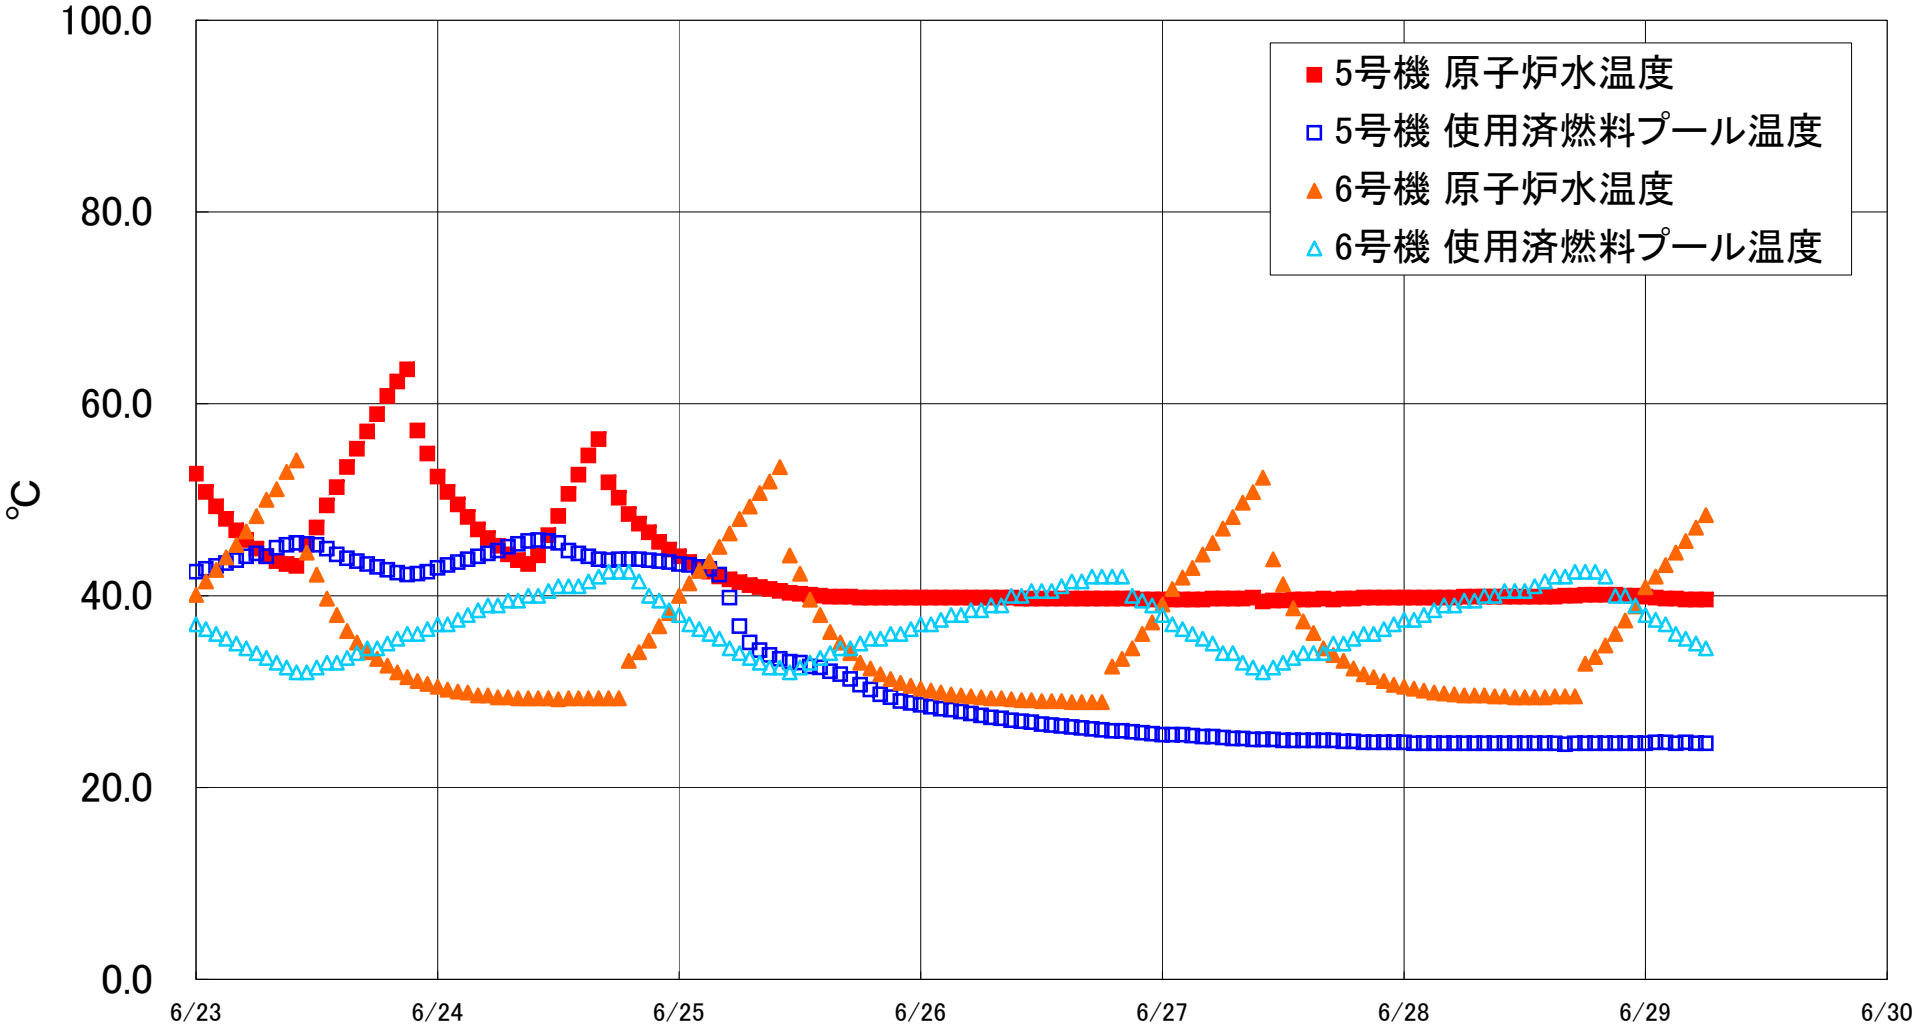

福島第一原子力発電所 5・6号機 原子炉水温度、使用済燃料プール温度推移

福島第一原子力発電所 5・6号機 原子炉水温度・使用済燃料プール温度

日時	5号機 原子炉水温度	5号機 使用済燃料プール温度	6号機 原子炉水温度	6号機 使用済燃料プール温度
6/26 14:00	39.7	26.4	29.0	41.0
6/26 15:00	39.7	26.3	28.9	41.5
6/26 16:00	39.7	26.2	28.9	41.5
6/26 17:00	39.7	26.1	28.9	42.0
6/26 18:00	39.7	26.0	28.9	42.0
6/26 19:00	39.7	25.9	32.6	42.0
6/26 20:00	39.7	25.9	33.4	42.0
6/26 21:00	39.7	25.8	34.5	40.0
6/26 22:00	39.6	25.7	36.0	39.5
6/26 23:00	39.6	25.6	37.2	39.0
6/27 0:00	39.6	25.5	39.1	38.0
6/27 1:00	39.6	25.5	40.7	37.0
6/27 2:00	39.6	25.5	41.9	36.5
6/27 3:00	39.6	25.4	42.9	36.0
6/27 4:00	39.6	25.3	44.3	35.5
6/27 5:00	39.7	25.3	45.5	35.0
6/27 6:00	39.7	25.2	47.0	34.0
6/27 7:00	39.7	25.1	48.2	34.0
6/27 8:00	39.7	25.1	49.7	33.0
6/27 9:00	39.8	25.0	50.8	32.5
6/27 10:00	39.4	25.0	52.3	32.0
6/27 11:00	39.5	25.0	43.8	32.5
6/27 12:00	39.5	24.9	41.2	33.0
6/27 13:00	39.6	24.9	38.7	33.5
6/27 14:00	39.6	24.9	37.3	34.0
6/27 15:00	39.6	24.9	36.1	34.0
6/27 16:00	39.7	24.9	34.5	34.0
6/27 17:00	39.6	24.9	33.8	35.0
6/27 18:00	39.7	24.8	33.2	35.0
6/27 19:00	39.7	24.8	32.4	35.5
6/27 20:00	39.8	24.7	31.8	36.0
6/27 21:00	39.8	24.7	31.5	36.0
6/27 22:00	39.8	24.7	31.1	36.5
6/27 23:00	39.8	24.7	30.7	37.0
6/28 0:00	39.8	24.7	30.5	37.5
6/28 1:00	39.8	24.6	30.3	37.5
6/28 2:00	39.8	24.6	30.1	38.0
6/28 3:00	39.8	24.6	29.9	38.5
6/28 4:00	39.8	24.6	29.8	39.0
6/28 5:00	39.8	24.6	29.7	39.0
6/28 6:00	39.9	24.6	29.6	39.5
6/28 7:00	39.9	24.6	29.6	39.5
6/28 8:00	39.9	24.6	29.6	40.0
6/28 9:00	39.9	24.6	29.5	40.0
6/28 10:00	39.9	24.6	29.5	40.5
6/28 11:00	39.9	24.6	29.4	40.5
6/28 12:00	39.9	24.6	29.4	40.5
6/28 13:00	39.9	24.6	29.4	41.0
6/28 14:00	39.9	24.6	29.4	41.5
6/28 15:00	39.9	24.6	29.5	42.0
6/28 16:00	40.0	24.5	29.5	42.0
6/28 17:00	40.0	24.6	29.5	42.5
6/28 18:00	40.1	24.6	32.9	42.5
6/28 19:00	40.1	24.6	33.6	42.5
6/28 20:00	40.1	24.6	34.8	42.0
6/28 21:00	40.1	24.6	36.0	40.0
6/28 22:00	40.0	24.6	37.4	40.0
6/28 23:00	40.0	24.6	38.9	39.0
6/29 0:00	39.9	24.6	40.9	38.0
6/29 1:00	39.8	24.7	42.0	37.5
6/29 2:00	39.7	24.7	43.2	37.0
6/29 3:00	39.7	24.6	44.5	36.0
6/29 4:00	39.6	24.7	45.7	35.5
6/29 5:00	39.6	24.6	47.1	35.0
6/29 6:00	39.6	24.6	48.4	34.5