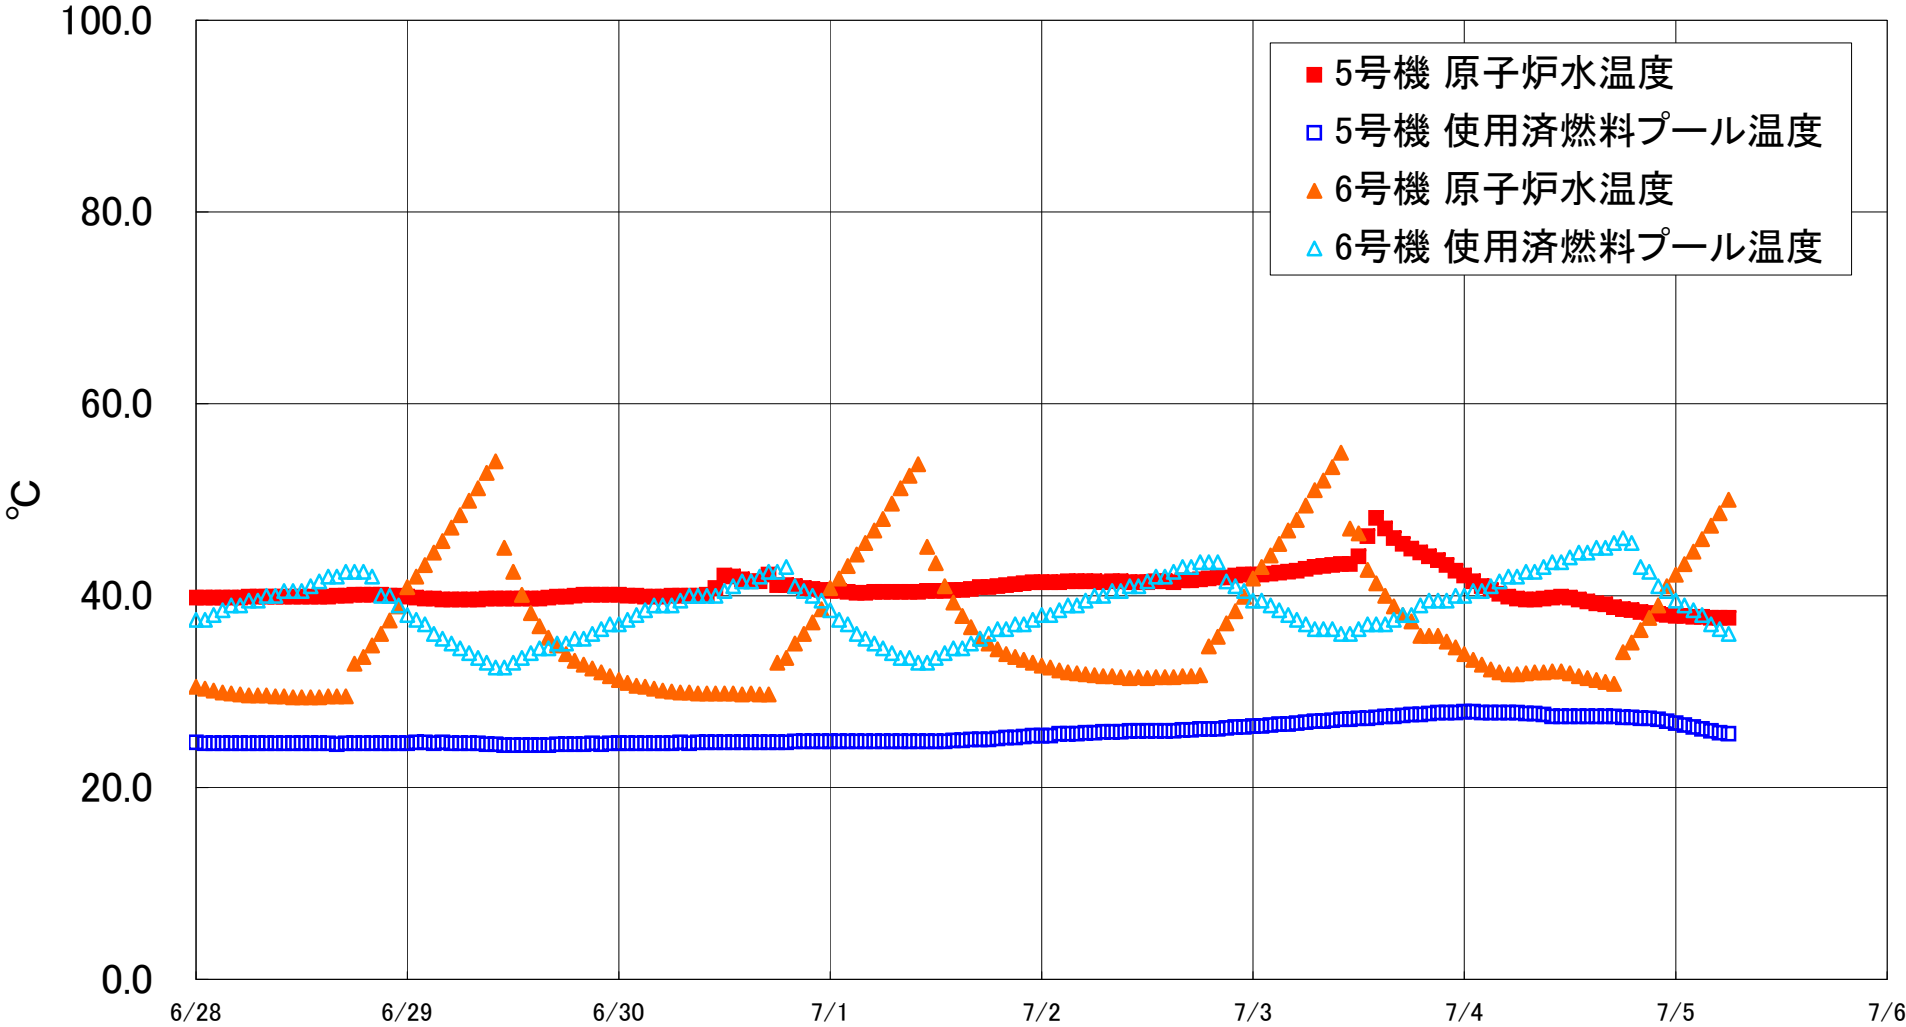

福島第一原子力発電所 5・6号機 原子炉水温度、使用済燃料プール温度推移

福島第一原子力発電所 5・6号機 原子炉水温度・使用済燃料プール温度

日時	5号機 原子炉水温度	5号機 使用済燃料プール温度	6号機 原子炉水温度	6号機 使用済燃料プール温度
7/2 14:00	41.5	25.9	31.5	42.0
7/2 15:00	41.4	25.9	31.5	42.5
7/2 16:00	41.6	26.0	31.6	43.0
7/2 17:00	41.6	26.0	31.6	43.0
7/2 18:00	41.7	26.1	31.7	43.5
7/2 19:00	41.8	26.1	34.7	43.5
7/2 20:00	41.9	26.1	35.7	43.5
7/2 21:00	41.9	26.2	37.1	41.5
7/2 22:00	42.1	26.3	38.4	41.0
7/2 23:00	42.2	26.3	39.9	40.5
7/3 0:00	42.2	26.4	41.8	39.5
7/3 1:00	42.2	26.4	43.0	39.5
7/3 2:00	42.3	26.5	44.2	39.0
7/3 3:00	42.4	26.6	45.4	38.5
7/3 4:00	42.5	26.6	46.8	38.0
7/3 5:00	42.6	26.7	47.9	37.5
7/3 6:00	42.8	26.8	49.4	37.0
7/3 7:00	43.0	26.9	51.0	36.5
7/3 8:00	43.1	26.9	52.0	36.5
7/3 9:00	43.2	27.0	53.4	36.5
7/3 10:00	43.3	27.1	54.9	36.0
7/3 11:00	43.3	27.1	47.0	36.0
7/3 12:00	44.1	27.2	46.5	36.5
7/3 13:00	46.2	27.2	42.7	37.0
7/3 14:00	48.1	27.3	41.3	37.0
7/3 15:00	47.0	27.4	40.0	37.0
7/3 16:00	46.0	27.4	38.9	37.5
7/3 17:00	45.4	27.5	38.0	38.0
7/3 18:00	44.9	27.6	37.3	38.0
7/3 19:00	44.5	27.6	35.8	39.0
7/3 20:00	44.1	27.7	35.8	39.5
7/3 21:00	43.7	27.8	35.8	39.5
7/3 22:00	43.2	27.8	35.2	39.5
7/3 23:00	42.6	27.8	34.6	40.0
7/4 0:00	42.1	27.9	33.9	40.0
7/4 1:00	41.5	27.9	33.3	40.5
7/4 2:00	41.0	27.8	32.8	40.5
7/4 3:00	40.6	27.8	32.3	41.0
7/4 4:00	40.2	27.8	32.0	41.5
7/4 5:00	39.9	27.8	31.8	42.0
7/4 6:00	39.7	27.8	31.8	42.0
7/4 7:00	39.6	27.7	31.9	42.5
7/4 8:00	39.6	27.7	32.0	42.5
7/4 9:00	39.7	27.6	32.0	43.0
7/4 10:00	39.8	27.4	32.1	43.5
7/4 11:00	39.9	27.4	32.1	43.5
7/4 12:00	39.8	27.4	31.9	44.0
7/4 13:00	39.6	27.4	31.6	44.5
7/4 14:00	39.4	27.4	31.4	44.5
7/4 15:00	39.2	27.4	31.2	45.0
7/4 16:00	39.1	27.4	31.0	45.0
7/4 17:00	38.8	27.4	30.8	45.5
7/4 18:00	38.6	27.3	34.1	46.0
7/4 19:00	38.5	27.3	35.1	45.5
7/4 20:00	38.3	27.2	36.4	43.0
7/4 21:00	38.2	27.2	37.7	42.5
7/4 22:00	38.1	27.1	39.0	41.0
7/4 23:00	38.0	26.9	41.0	40.5
7/5 0:00	37.9	26.7	42.2	39.5
7/5 1:00	37.9	26.5	43.3	39.0
7/5 2:00	37.8	26.3	44.6	38.5
7/5 3:00	37.8	26.1	45.9	38.0
7/5 4:00	37.7	25.9	47.3	37.0
7/5 5:00	37.7	25.7	48.6	36.5
7/5 6:00	37.7	25.6	50.0	36.0