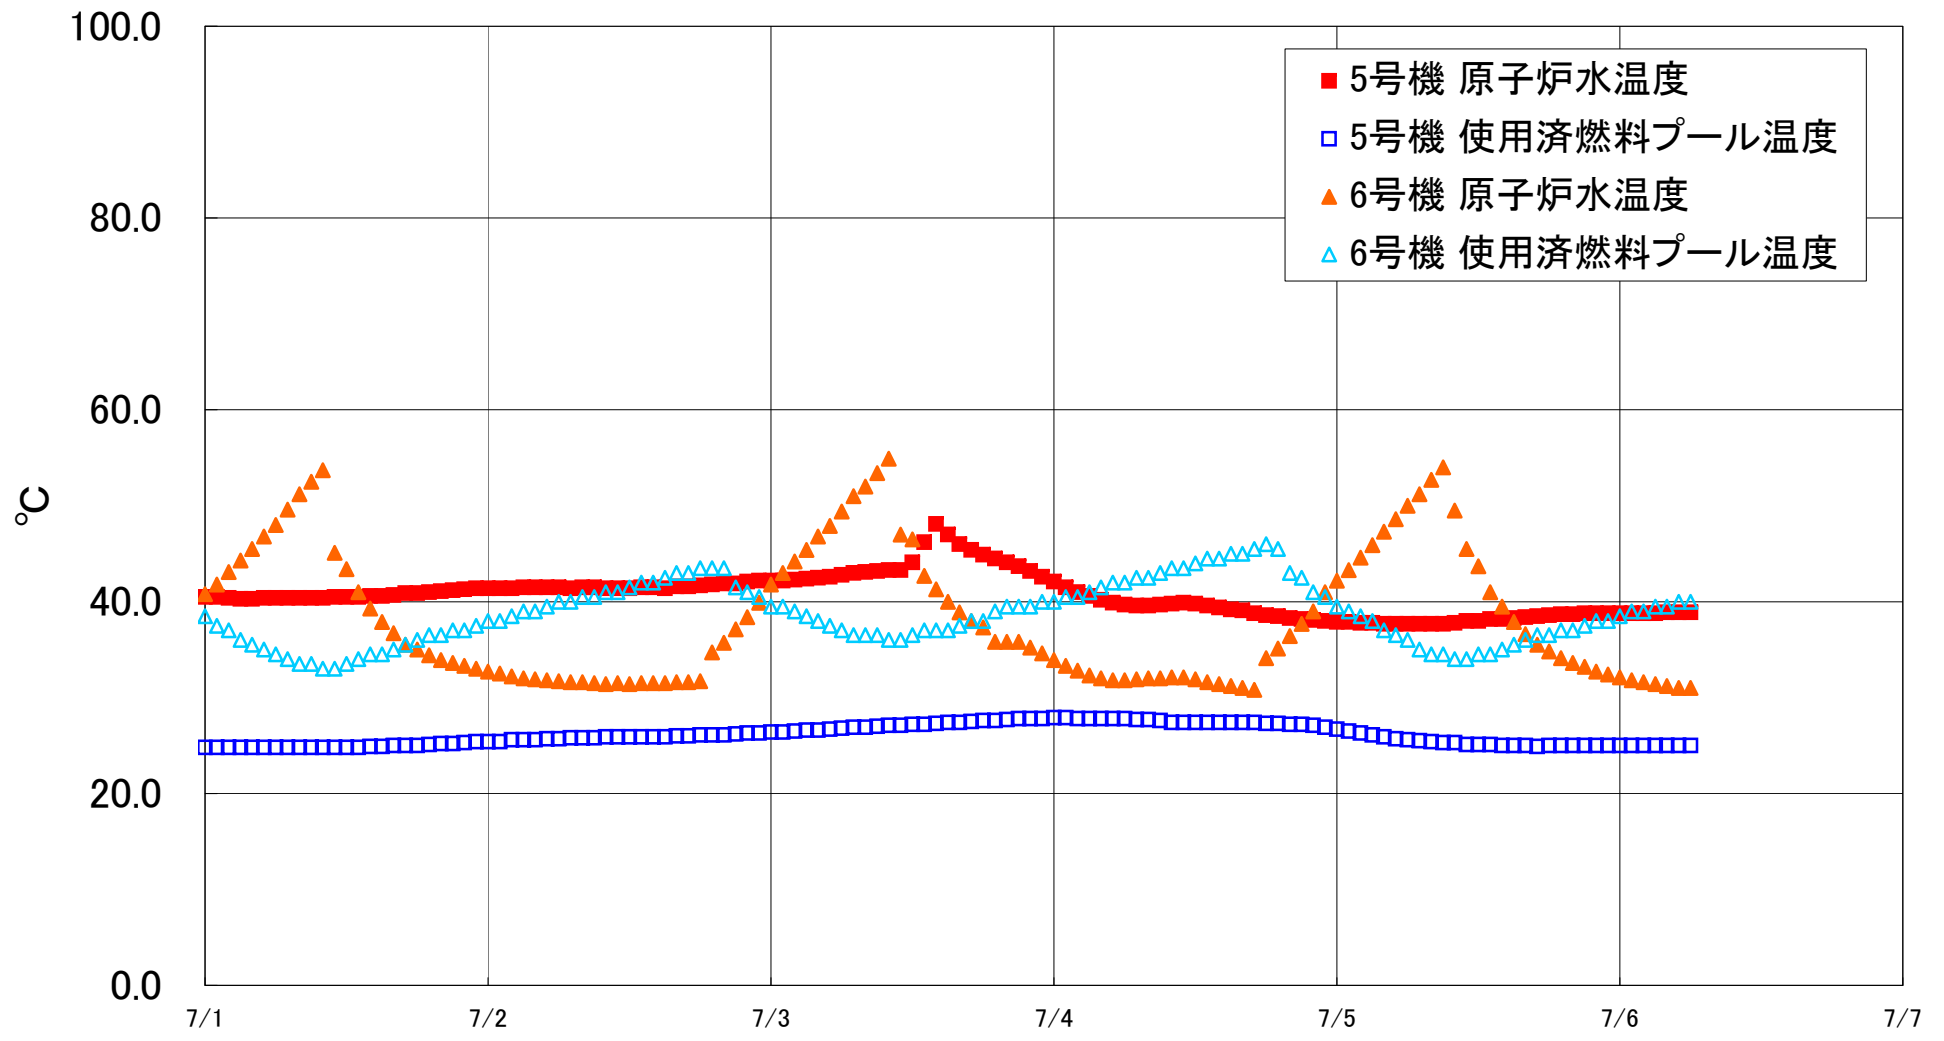

福島第一原子力発電所 5・6号機 原子炉水温度、使用済燃料プール温度推移

福島第一原子力発電所 5・6号機 原子炉水温度・使用済燃料プール温度

日時	5号機 原子炉水温度	5号機 使用済燃料プール温度	6号機 原子炉水温度	6号機 使用済燃料プール温度
7/3 14:00	48.1	27.3	41.3	37.0
7/3 15:00	47.0	27.4	40.0	37.0
7/3 16:00	46.0	27.4	38.9	37.5
7/3 17:00	45.4	27.5	38.0	38.0
7/3 18:00	44.9	27.6	37.3	38.0
7/3 19:00	44.5	27.6	35.8	39.0
7/3 20:00	44.1	27.7	35.8	39.5
7/3 21:00	43.7	27.8	35.8	39.5
7/3 22:00	43.2	27.8	35.2	39.5
7/3 23:00	42.6	27.8	34.6	40.0
7/4 0:00	42.1	27.9	33.9	40.0
7/4 1:00	41.5	27.9	33.3	40.5
7/4 2:00	41.0	27.8	32.8	40.5
7/4 3:00	40.6	27.8	32.3	41.0
7/4 4:00	40.2	27.8	32.0	41.5
7/4 5:00	39.9	27.8	31.8	42.0
7/4 6:00	39.7	27.8	31.8	42.0
7/4 7:00	39.6	27.7	31.9	42.5
7/4 8:00	39.6	27.7	32.0	42.5
7/4 9:00	39.7	27.6	32.0	43.0
7/4 10:00	39.8	27.4	32.1	43.5
7/4 11:00	39.9	27.4	32.1	43.5
7/4 12:00	39.8	27.4	31.9	44.0
7/4 13:00	39.6	27.4	31.6	44.5
7/4 14:00	39.4	27.4	31.4	44.5
7/4 15:00	39.2	27.4	31.2	45.0
7/4 16:00	39.1	27.4	31.0	45.0
7/4 17:00	38.8	27.4	30.8	45.5
7/4 18:00	38.6	27.3	34.1	46.0
7/4 19:00	38.5	27.3	35.1	45.5
7/4 20:00	38.3	27.2	36.4	43.0
7/4 21:00	38.2	27.2	37.7	42.5
7/4 22:00	38.1	27.1	39.0	41.0
7/4 23:00	38.0	26.9	41.0	40.5
7/5 0:00	37.9	26.7	42.2	39.5
7/5 1:00	37.9	26.5	43.3	39.0
7/5 2:00	37.8	26.3	44.6	38.5
7/5 3:00	37.8	26.1	45.9	38.0
7/5 4:00	37.7	25.9	47.3	37.0
7/5 5:00	37.7	25.7	48.6	36.5
7/5 6:00	37.7	25.6	50.0	36.0
7/5 7:00	37.7	25.5	51.2	35.0
7/5 8:00	37.7	25.4	52.7	34.5
7/5 9:00	37.7	25.3	54.0	34.5
7/5 10:00	37.8	25.3	49.5	34.0
7/5 11:00	38.0	25.1	45.5	34.0
7/5 12:00	38.0	25.1	43.7	34.5
7/5 13:00	38.2	25.1	41.0	34.5
7/5 14:00	38.2	25.0	39.5	35.0
7/5 15:00	38.3	25.0	37.9	35.5
7/5 16:00	38.4	25.0	36.6	36.0
7/5 17:00	38.5	24.9	35.5	36.5
7/5 18:00	38.6	25.0	34.8	36.5
7/5 19:00	38.7	25.0	34.1	37.0
7/5 20:00	38.7	25.0	33.6	37.0
7/5 21:00	38.8	25.0	33.2	37.5
7/5 22:00	38.8	25.0	32.7	38.0
7/5 23:00	38.8	25.0	32.4	38.0
7/6 0:00	38.8	25.0	32.1	38.5
7/6 1:00	38.8	25.0	31.8	39.0
7/6 2:00	38.8	25.0	31.6	39.0
7/6 3:00	38.8	25.0	31.4	39.5
7/6 4:00	38.9	25.0	31.2	39.5
7/6 5:00	38.9	25.0	31.0	40.0
7/6 6:00	38.9	25.0	31.0	40.0