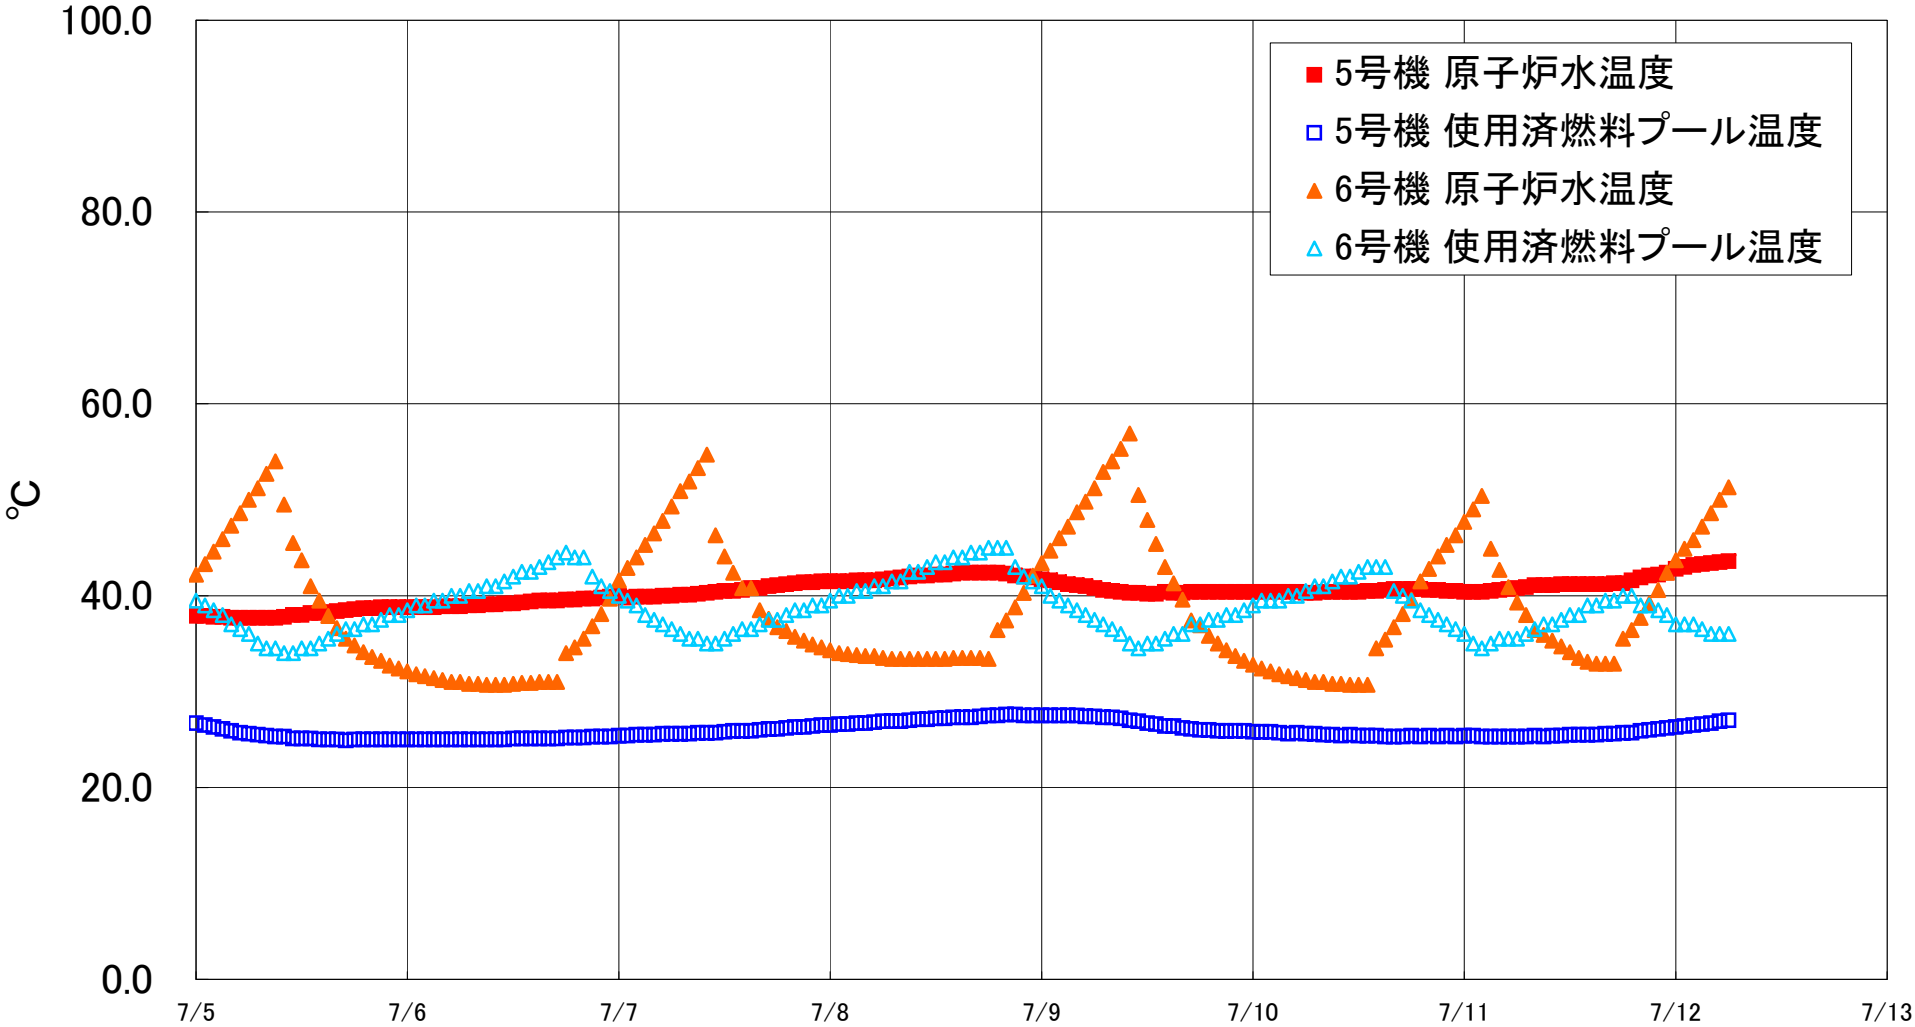

福島第一原子力発電所 5・6号機 原子炉水温度、使用済燃料プール温度推移

福島第一原子力発電所 5・6号機 原子炉水温度・使用済燃料プール温度

日時	5号機 原子炉水温度	5号機 使用済燃料プール温度	6号機 原子炉水温度	6号機 使用済燃料プール温度
7/9 14:00	40.4	26.4	43.0	35.5
7/9 15:00	40.3	26.4	41.3	36.0
7/9 16:00	40.3	26.2	39.6	36.0
7/9 17:00	40.4	26.1	37.4	37.0
7/9 18:00	40.4	26.0	36.9	37.0
7/9 19:00	40.4	26.0	35.8	37.5
7/9 20:00	40.4	25.9	35.0	37.5
7/9 21:00	40.4	25.9	34.3	38.0
7/9 22:00	40.4	25.9	33.7	38.0
7/9 23:00	40.4	25.9	33.2	38.5
7/10 0:00	40.4	25.8	32.8	39.0
7/10 1:00	40.4	25.8	32.4	39.5
7/10 2:00	40.4	25.8	32.1	39.5
7/10 3:00	40.4	25.7	31.8	39.5
7/10 4:00	40.4	25.6	31.6	40.0
7/10 5:00	40.4	25.7	31.4	40.0
7/10 6:00	40.3	25.6	31.2	40.5
7/10 7:00	40.3	25.6	31.0	41.0
7/10 8:00	40.4	25.5	31.0	41.0
7/10 9:00	40.4	25.5	30.8	41.5
7/10 10:00	40.4	25.4	30.8	42.0
7/10 11:00	40.4	25.5	30.7	42.0
7/10 12:00	40.4	25.4	30.7	42.5
7/10 13:00	40.5	25.4	30.7	43.0
7/10 14:00	40.5	25.4	34.5	43.0
7/10 15:00	40.6	25.3	35.4	43.0
7/10 16:00	40.7	25.3	36.7	40.5
7/10 17:00	40.7	25.3	38.1	40.0
7/10 18:00	40.7	25.4	39.6	39.5
7/10 19:00	40.7	25.3	41.5	38.5
7/10 20:00	40.6	25.4	42.8	38.0
7/10 21:00	40.6	25.3	44.1	37.5
7/10 22:00	40.5	25.4	45.3	37.0
7/10 23:00	40.5	25.3	46.3	36.5
7/11 0:00	40.4	25.4	47.7	36.0
7/11 1:00	40.4	25.4	49.0	35.0
7/11 2:00	40.4	25.3	50.4	34.5
7/11 3:00	40.5	25.3	44.9	35.0
7/11 4:00	40.6	25.3	42.7	35.5
7/11 5:00	40.7	25.3	40.9	35.5
7/11 6:00	40.8	25.3	39.3	35.5
7/11 7:00	40.9	25.3	38.0	36.0
7/11 8:00	41.1	25.4	36.4	36.5
7/11 9:00	41.1	25.3	35.9	37.0
7/11 10:00	41.1	25.4	35.3	37.0
7/11 11:00	41.2	25.4	34.7	37.5
7/11 12:00	41.2	25.5	34.1	38.0
7/11 13:00	41.2	25.5	33.5	38.0
7/11 14:00	41.2	25.5	33.1	39.0
7/11 15:00	41.2	25.5	32.9	39.0
7/11 16:00	41.2	25.6	32.9	39.5
7/11 17:00	41.3	25.6	32.9	39.5
7/11 18:00	41.3	25.7	35.5	40.0
7/11 19:00	41.6	25.7	36.4	40.0
7/11 20:00	41.9	25.9	37.7	39.0
7/11 21:00	42.1	26.0	39.2	39.0
7/11 22:00	42.2	26.1	40.6	38.5
7/11 23:00	42.4	26.2	42.4	38.0
7/12 0:00	42.8	26.3	43.7	37.0
7/12 1:00	43.0	26.4	44.9	37.0
7/12 2:00	43.2	26.5	45.8	37.0
7/12 3:00	43.3	26.6	47.2	36.5
7/12 4:00	43.4	26.7	48.6	36.0
7/12 5:00	43.5	26.9	50.0	36.0
7/12 6:00	43.6	27.0	51.3	36.0