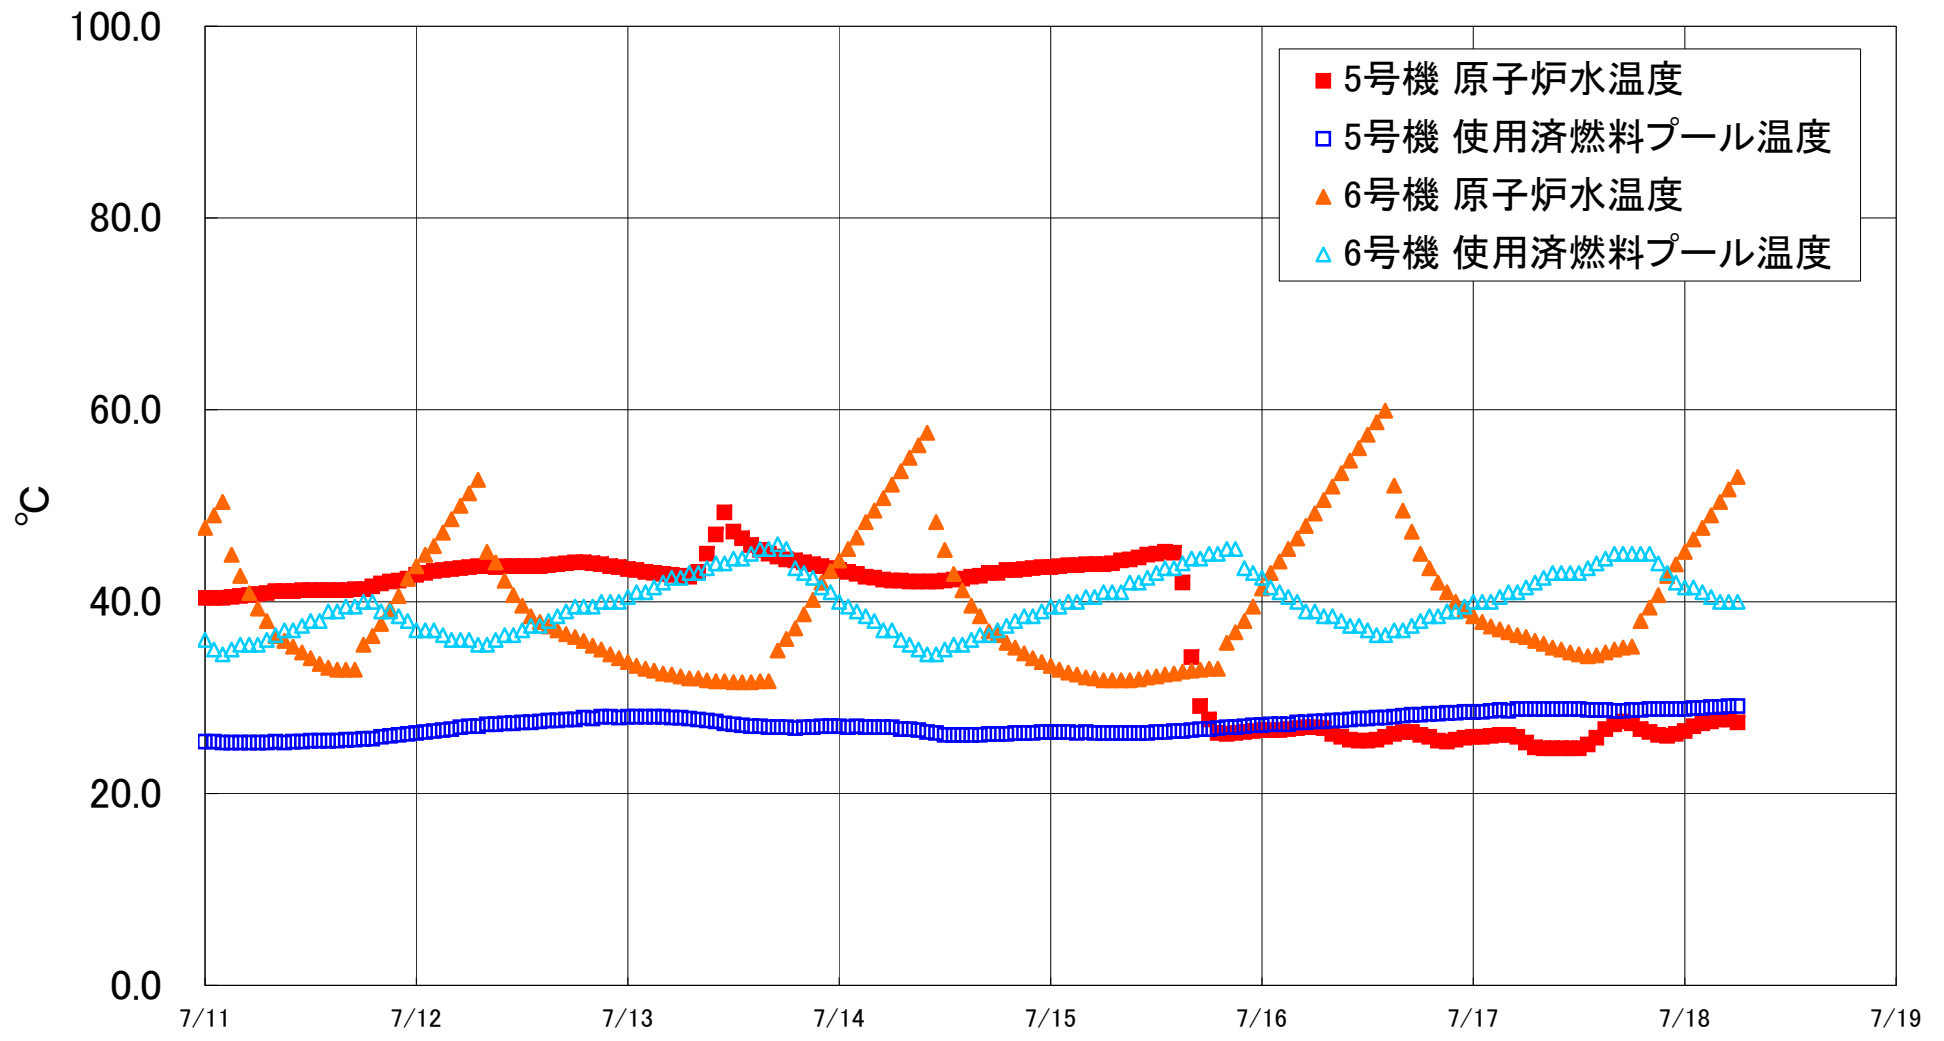

福島第一原子力発電所 5・6号機 原子炉水温度、使用済燃料プール温度推移

福島第一原子力発電所 5・6号機 原子炉水温度・使用済燃料プール温度

日時	5号機 原子炉水温度	5号機 使用済燃料プール温度	6号機 原子炉水温度	6号機 使用済燃料プール温度
7/15 14:00	45.1	26.5	32.5	43.5
7/15 15:00	42.0	26.5	32.7	44.0
7/15 16:00	34.2	26.6	32.8	44.5
7/15 17:00	29.1	26.7	32.9	44.5
7/15 18:00	27.7	26.7	33.0	45.0
7/15 19:00	26.3	26.8	33.0	45.0
7/15 20:00	26.2	26.9	35.7	45.5
7/15 21:00	26.3	26.9	36.8	45.5
7/15 22:00	26.4	27.0	38.0	43.5
7/15 23:00	26.5	27.1	39.5	43.0
7/16 0:00	26.6	27.1	41.4	42.5
7/16 1:00	26.6	27.2	43.0	41.5
7/16 2:00	26.6	27.2	44.2	41.0
7/16 3:00	26.7	27.2	45.5	40.5
7/16 4:00	26.8	27.4	46.6	40.0
7/16 5:00	26.9	27.4	47.9	39.0
7/16 6:00	26.9	27.5	49.2	39.0
7/16 7:00	26.8	27.5	50.6	38.5
7/16 8:00	26.2	27.6	52.0	38.5
7/16 9:00	25.9	27.6	53.4	38.0
7/16 10:00	25.6	27.7	54.7	37.5
7/16 11:00	25.5	27.8	56.0	37.5
7/16 12:00	25.5	27.8	57.4	37.0
7/16 13:00	25.6	27.9	58.7	36.5
7/16 14:00	25.9	27.9	59.9	36.5
7/16 15:00	26.2	28.0	52.1	37.0
7/16 16:00	26.4	28.1	49.5	37.0
7/16 17:00	26.4	28.2	47.3	37.5
7/16 18:00	26.1	28.2	45.0	38.0
7/16 19:00	25.9	28.3	43.5	38.5
7/16 20:00	25.5	28.3	42.0	38.5
7/16 21:00	25.4	28.4	41.0	39.0
7/16 22:00	25.6	28.4	40.0	39.0
7/16 23:00	25.8	28.5	39.1	39.5
7/17 0:00	25.9	28.5	38.5	40.0
7/17 1:00	25.9	28.5	37.9	40.0
7/17 2:00	26.0	28.6	37.4	40.0
7/17 3:00	26.1	28.7	37.1	40.5
7/17 4:00	26.1	28.6	36.8	41.0
7/17 5:00	25.9	28.8	36.5	41.0
7/17 6:00	25.3	28.8	36.3	41.5
7/17 7:00	24.8	28.8	35.9	42.0
7/17 8:00	24.7	28.8	35.6	42.5
7/17 9:00	24.7	28.8	35.2	43.0
7/17 10:00	24.7	28.8	35.0	43.0
7/17 11:00	24.7	28.8	34.7	43.0
7/17 12:00	24.7	28.8	34.5	43.0
7/17 13:00	25.1	28.7	34.3	43.5
7/17 14:00	25.8	28.7	34.4	44.0
7/17 15:00	26.7	28.7	34.7	44.5
7/17 16:00	27.2	28.6	35.0	45.0
7/17 17:00	27.5	28.6	35.2	45.0
7/17 18:00	27.3	28.7	35.3	45.0
7/17 19:00	26.7	28.7	38.0	45.0
7/17 20:00	26.4	28.8	39.4	45.0
7/17 21:00	26.1	28.8	40.7	44.0
7/17 22:00	26.0	28.8	42.7	43.0
7/17 23:00	26.2	28.8	43.9	42.0
7/18 0:00	26.5	28.8	45.2	41.5
7/18 1:00	27.0	28.9	46.5	41.5
7/18 2:00	27.3	28.9	47.7	41.0
7/18 3:00	27.5	29.0	49.0	40.5
7/18 4:00	27.7	29.0	50.4	40.0
7/18 5:00	27.7	29.1	51.7	40.0
7/18 6:00	27.4	29.1	53.0	40.0