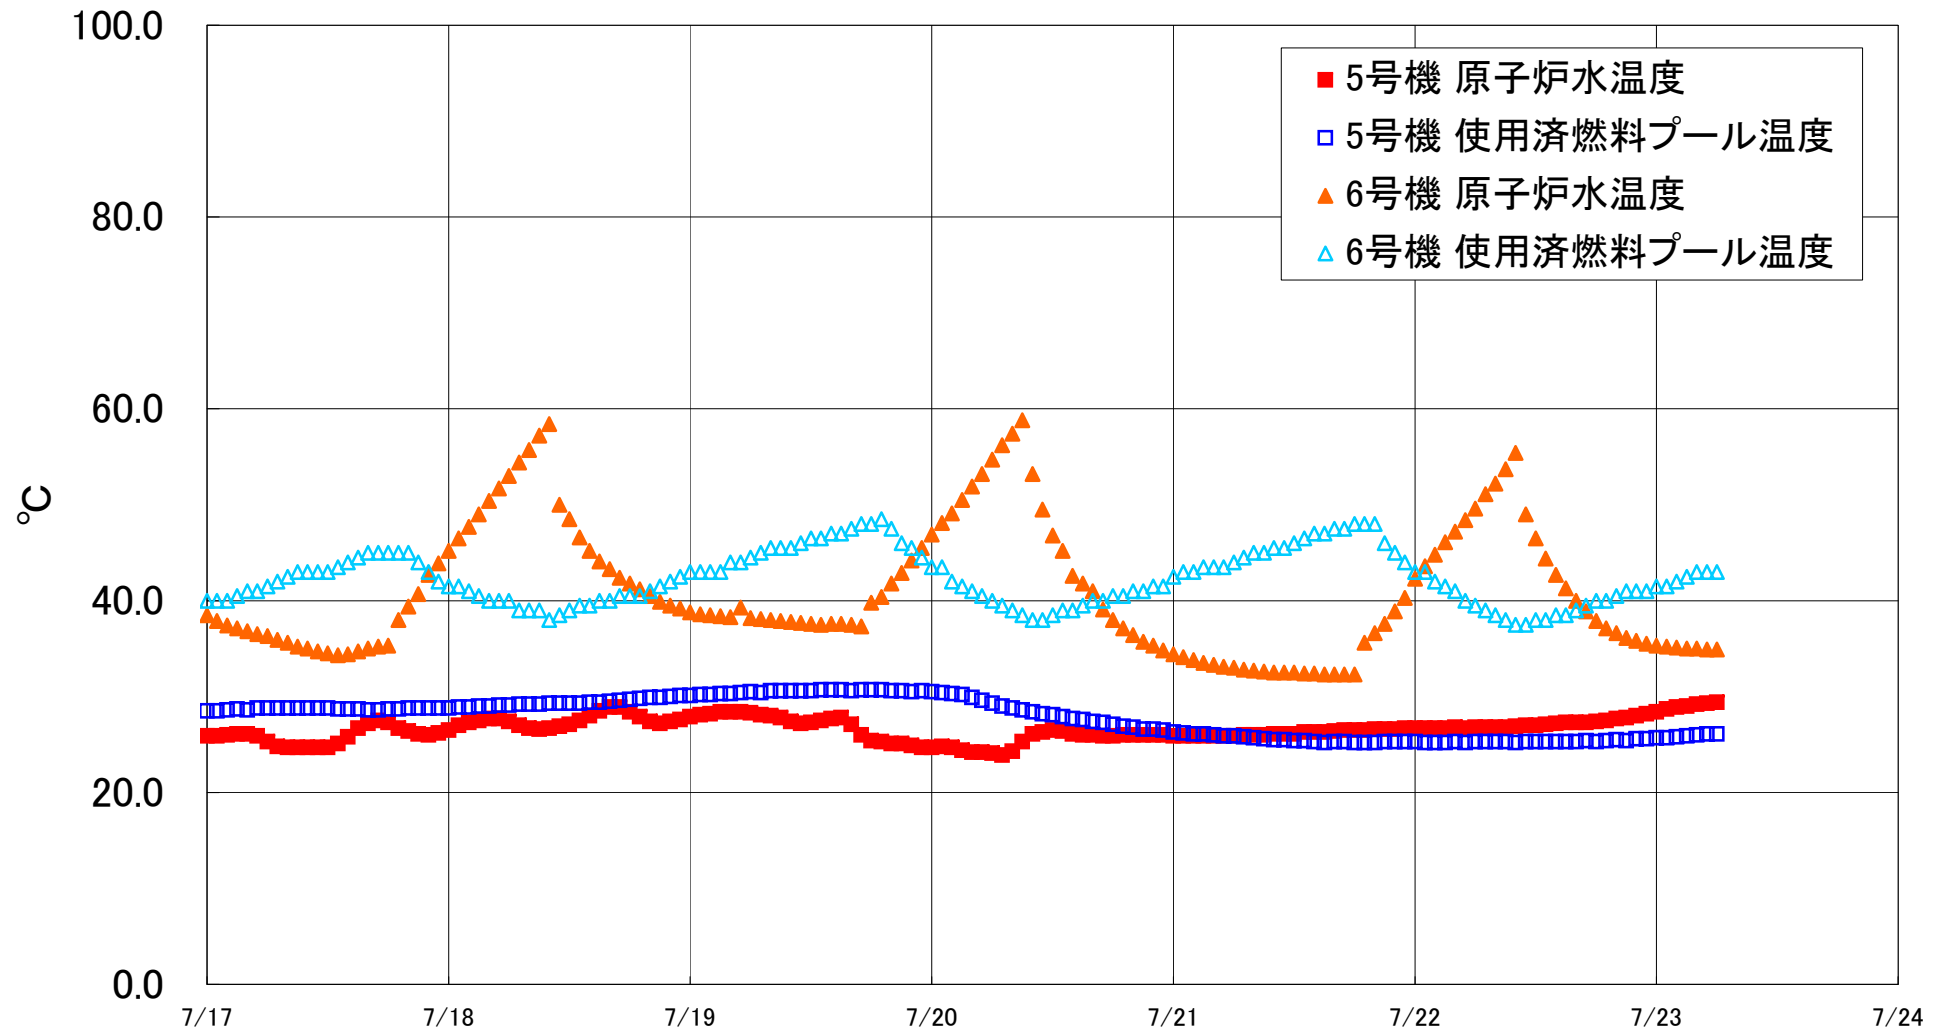

福島第一原子力発電所 5・6号機 原子炉水温度、使用済燃料プール温度推移

福島第一原子力発電所 5・6号機 原子炉水温度・使用済燃料プール温度

日時	5号機 原子炉水温度	5号機 使用済燃料プール温度	6号機 原子炉水温度	6号機 使用済燃料プール温度
7/20 14:00	26.1	27.7	42.6	39.0
7/20 15:00	26.0	27.6	41.8	39.5
7/20 16:00	26.0	27.4	41.0	40.0
7/20 17:00	25.9	27.3	39.1	40.0
7/20 18:00	25.9	27.1	38.0	40.5
7/20 19:00	26.0	26.9	37.1	40.5
7/20 20:00	26.0	26.8	36.4	41.0
7/20 21:00	26.0	26.6	35.7	41.0
7/20 22:00	26.0	26.6	35.3	41.5
7/20 23:00	26.0	26.5	34.8	41.5
7/21 0:00	25.9	26.3	34.4	42.5
7/21 1:00	25.9	26.2	34.1	43.0
7/21 2:00	25.9	26.1	33.8	43.0
7/21 3:00	25.9	26.1	33.5	43.5
7/21 4:00	25.9	26.0	33.3	43.5
7/21 5:00	25.9	25.9	33.1	43.5
7/21 6:00	25.9	25.9	33.0	44.0
7/21 7:00	26.0	25.8	32.8	44.5
7/21 8:00	26.0	25.7	32.7	45.0
7/21 9:00	26.0	25.6	32.6	45.0
7/21 10:00	26.1	25.5	32.5	45.5
7/21 11:00	26.1	25.5	32.5	45.5
7/21 12:00	26.1	25.4	32.5	46.0
7/21 13:00	26.3	25.4	32.4	46.5
7/21 14:00	26.3	25.3	32.4	47.0
7/21 15:00	26.3	25.2	32.3	47.0
7/21 16:00	26.4	25.3	32.3	47.5
7/21 17:00	26.5	25.3	32.3	47.5
7/21 18:00	26.5	25.2	32.3	48.0
7/21 19:00	26.5	25.2	35.6	48.0
7/21 20:00	26.6	25.2	36.6	48.0
7/21 21:00	26.6	25.3	37.6	46.0
7/21 22:00	26.6	25.3	38.9	45.0
7/21 23:00	26.7	25.3	40.3	44.0
7/22 0:00	26.7	25.3	42.3	43.0
7/22 1:00	26.7	25.2	43.6	43.0
7/22 2:00	26.7	25.2	44.8	42.0
7/22 3:00	26.7	25.2	46.1	41.5
7/22 4:00	26.8	25.3	47.2	41.0
7/22 5:00	26.7	25.2	48.4	40.0
7/22 6:00	26.8	25.3	49.6	39.5
7/22 7:00	26.8	25.3	51.1	39.0
7/22 8:00	26.8	25.3	52.2	38.5
7/22 9:00	26.8	25.3	53.7	38.0
7/22 10:00	26.9	25.2	55.4	37.5
7/22 11:00	27.0	25.3	49.0	37.5
7/22 12:00	27.0	25.3	46.5	38.0
7/22 13:00	27.1	25.3	44.4	38.0
7/22 14:00	27.2	25.3	42.7	38.5
7/22 15:00	27.3	25.3	41.3	38.5
7/22 16:00	27.3	25.3	40.0	39.0
7/22 17:00	27.3	25.4	38.9	39.5
7/22 18:00	27.4	25.3	37.9	40.0
7/22 19:00	27.5	25.4	37.1	40.0
7/22 20:00	27.7	25.5	36.6	40.5
7/22 21:00	27.8	25.4	36.1	41.0
7/22 22:00	28.0	25.6	35.8	41.0
7/22 23:00	28.2	25.6	35.5	41.0
7/23 0:00	28.4	25.7	35.3	41.5
7/23 1:00	28.7	25.7	35.2	41.5
7/23 2:00	28.9	25.8	35.1	42.0
7/23 3:00	29.0	25.9	35.0	42.5
7/23 4:00	29.2	26.0	35.0	43.0
7/23 5:00	29.3	26.1	34.9	43.0
7/23 6:00	29.4	26.1	34.9	43.0