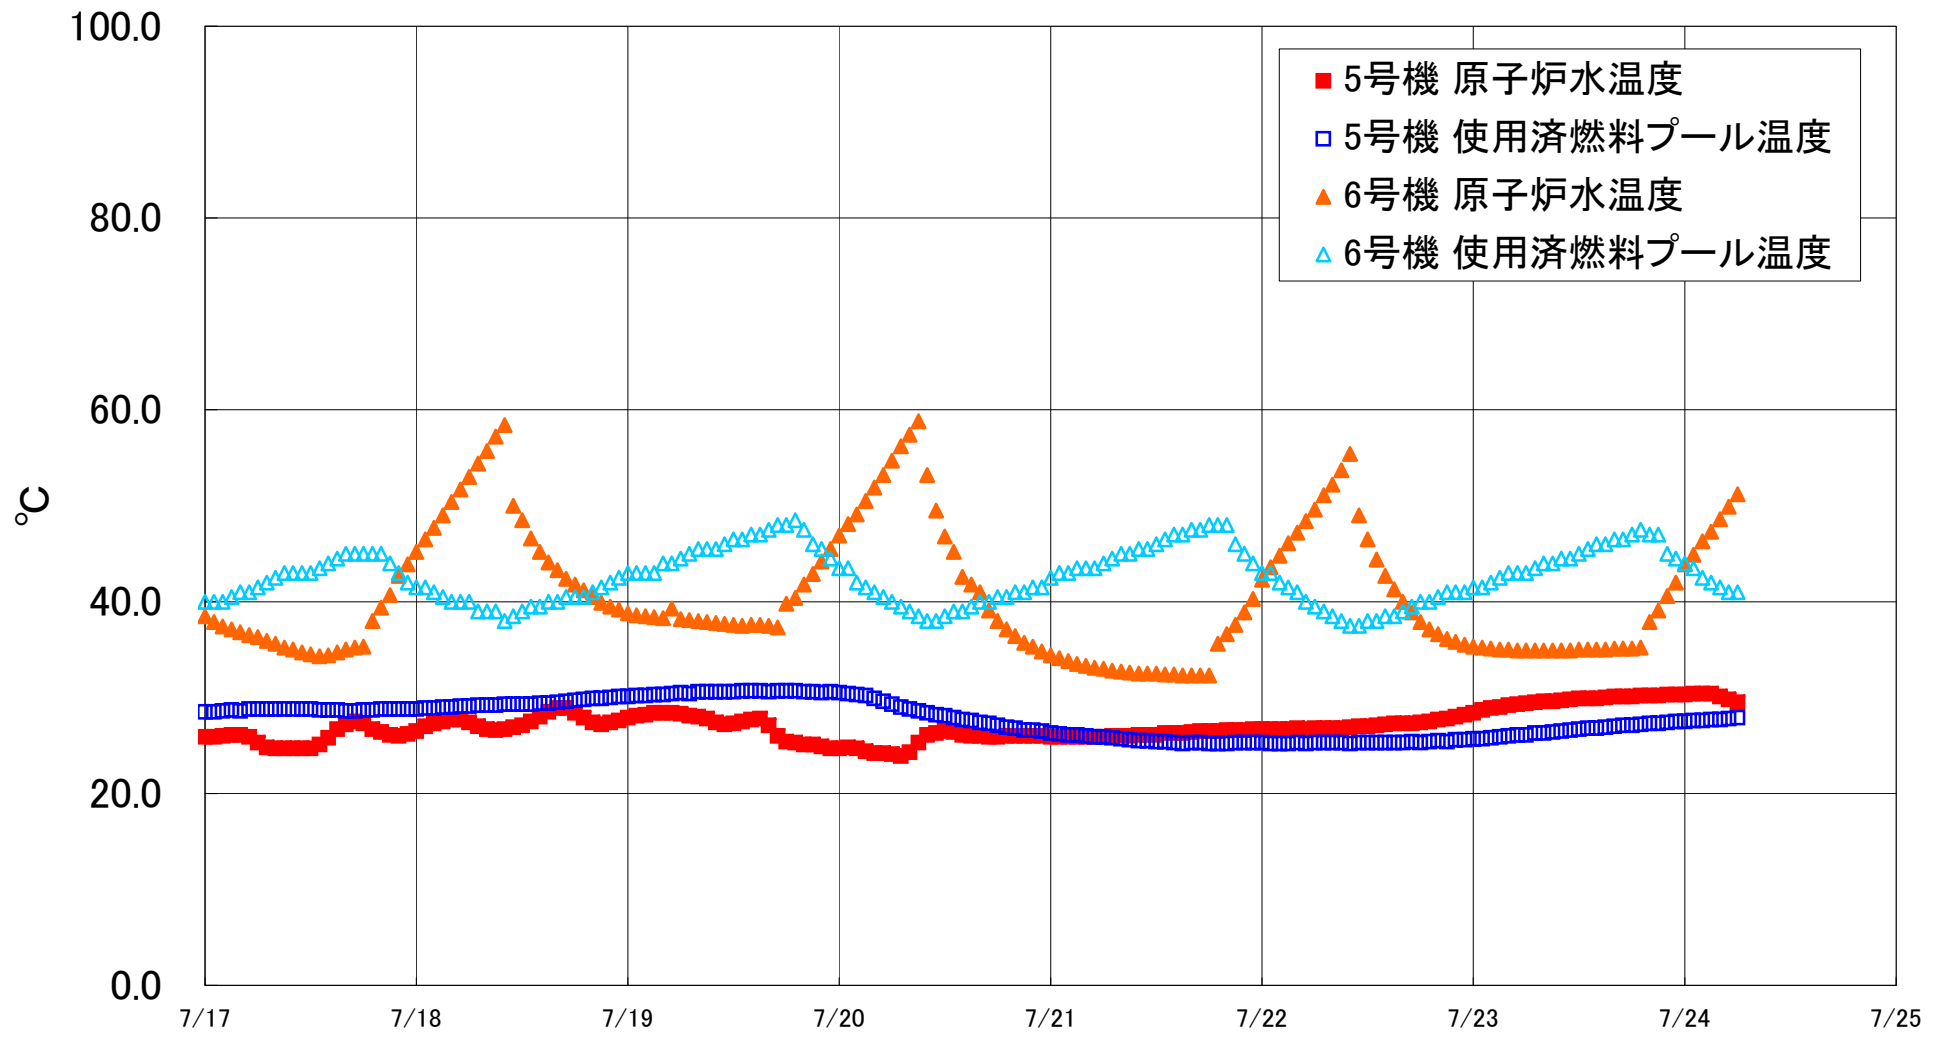

福島第一原子力発電所 5・6号機 原子炉水温度、使用済燃料プール温度推移

福島第一原子力発電所 5・6号機 原子炉水温度・使用済燃料プール温度

日時	5号機 原子炉水温度	5号機 使用済燃料プール温度	6号機 原子炉水温度	6号機 使用済燃料プール温度
7/21 14:00	26.3	25.3	32.4	47.0
7/21 15:00	26.3	25.2	32.3	47.0
7/21 16:00	26.4	25.3	32.3	47.5
7/21 17:00	26.5	25.3	32.3	47.5
7/21 18:00	26.5	25.2	32.3	48.0
7/21 19:00	26.5	25.2	35.6	48.0
7/21 20:00	26.6	25.2	36.6	48.0
7/21 21:00	26.6	25.3	37.6	46.0
7/21 22:00	26.6	25.3	38.9	45.0
7/21 23:00	26.7	25.3	40.3	44.0
7/22 0:00	26.7	25.3	42.3	43.0
7/22 1:00	26.7	25.2	43.6	43.0
7/22 2:00	26.7	25.2	44.8	42.0
7/22 3:00	26.7	25.2	46.1	41.5
7/22 4:00	26.8	25.3	47.2	41.0
7/22 5:00	26.7	25.2	48.4	40.0
7/22 6:00	26.8	25.3	49.6	39.5
7/22 7:00	26.8	25.3	51.1	39.0
7/22 8:00	26.8	25.3	52.2	38.5
7/22 9:00	26.8	25.3	53.7	38.0
7/22 10:00	26.9	25.2	55.4	37.5
7/22 11:00	27.0	25.3	49.0	37.5
7/22 12:00	27.0	25.3	46.5	38.0
7/22 13:00	27.1	25.3	44.4	38.0
7/22 14:00	27.2	25.3	42.7	38.5
7/22 15:00	27.3	25.3	41.3	38.5
7/22 16:00	27.3	25.3	40.0	39.0
7/22 17:00	27.3	25.4	38.9	39.5
7/22 18:00	27.4	25.3	37.9	40.0
7/22 19:00	27.5	25.4	37.1	40.0
7/22 20:00	27.7	25.5	36.6	40.5
7/22 21:00	27.8	25.4	36.1	41.0
7/22 22:00	28.0	25.6	35.8	41.0
7/22 23:00	28.2	25.6	35.5	41.0
7/23 0:00	28.4	25.7	35.3	41.5
7/23 1:00	28.7	25.7	35.2	41.5
7/23 2:00	28.9	25.8	35.1	42.0
7/23 3:00	29.0	25.9	35.0	42.5
7/23 4:00	29.2	26.0	35.0	43.0
7/23 5:00	29.3	26.1	34.9	43.0
7/23 6:00	29.4	26.1	34.9	43.0
7/23 7:00	29.5	26.3	34.9	43.5
7/23 8:00	29.6	26.3	34.9	44.0
7/23 9:00	29.6	26.4	34.9	44.0
7/23 10:00	29.7	26.5	34.9	44.5
7/23 11:00	29.8	26.6	34.9	44.5
7/23 12:00	29.9	26.7	35.0	45.0
7/23 13:00	29.9	26.8	35.0	45.5
7/23 14:00	29.9	26.8	35.0	46.0
7/23 15:00	30.0	26.9	35.0	46.0
7/23 16:00	30.1	27.0	35.1	46.5
7/23 17:00	30.1	27.1	35.1	46.5
7/23 18:00	30.1	27.1	35.1	47.0
7/23 19:00	30.2	27.2	35.2	47.5
7/23 20:00	30.2	27.3	37.9	47.0
7/23 21:00	30.2	27.3	39.1	47.0
7/23 22:00	30.3	27.4	40.6	45.0
7/23 23:00	30.3	27.5	42.0	44.5
7/24 0:00	30.3	27.5	43.9	44.0
7/24 1:00	30.4	27.6	44.9	43.5
7/24 2:00	30.4	27.6	46.3	42.5
7/24 3:00	30.4	27.7	47.3	42.0
7/24 4:00	30.1	27.7	48.6	41.5
7/24 5:00	29.8	27.8	49.9	41.0
7/24 6:00	29.5	27.9	51.2	41.0