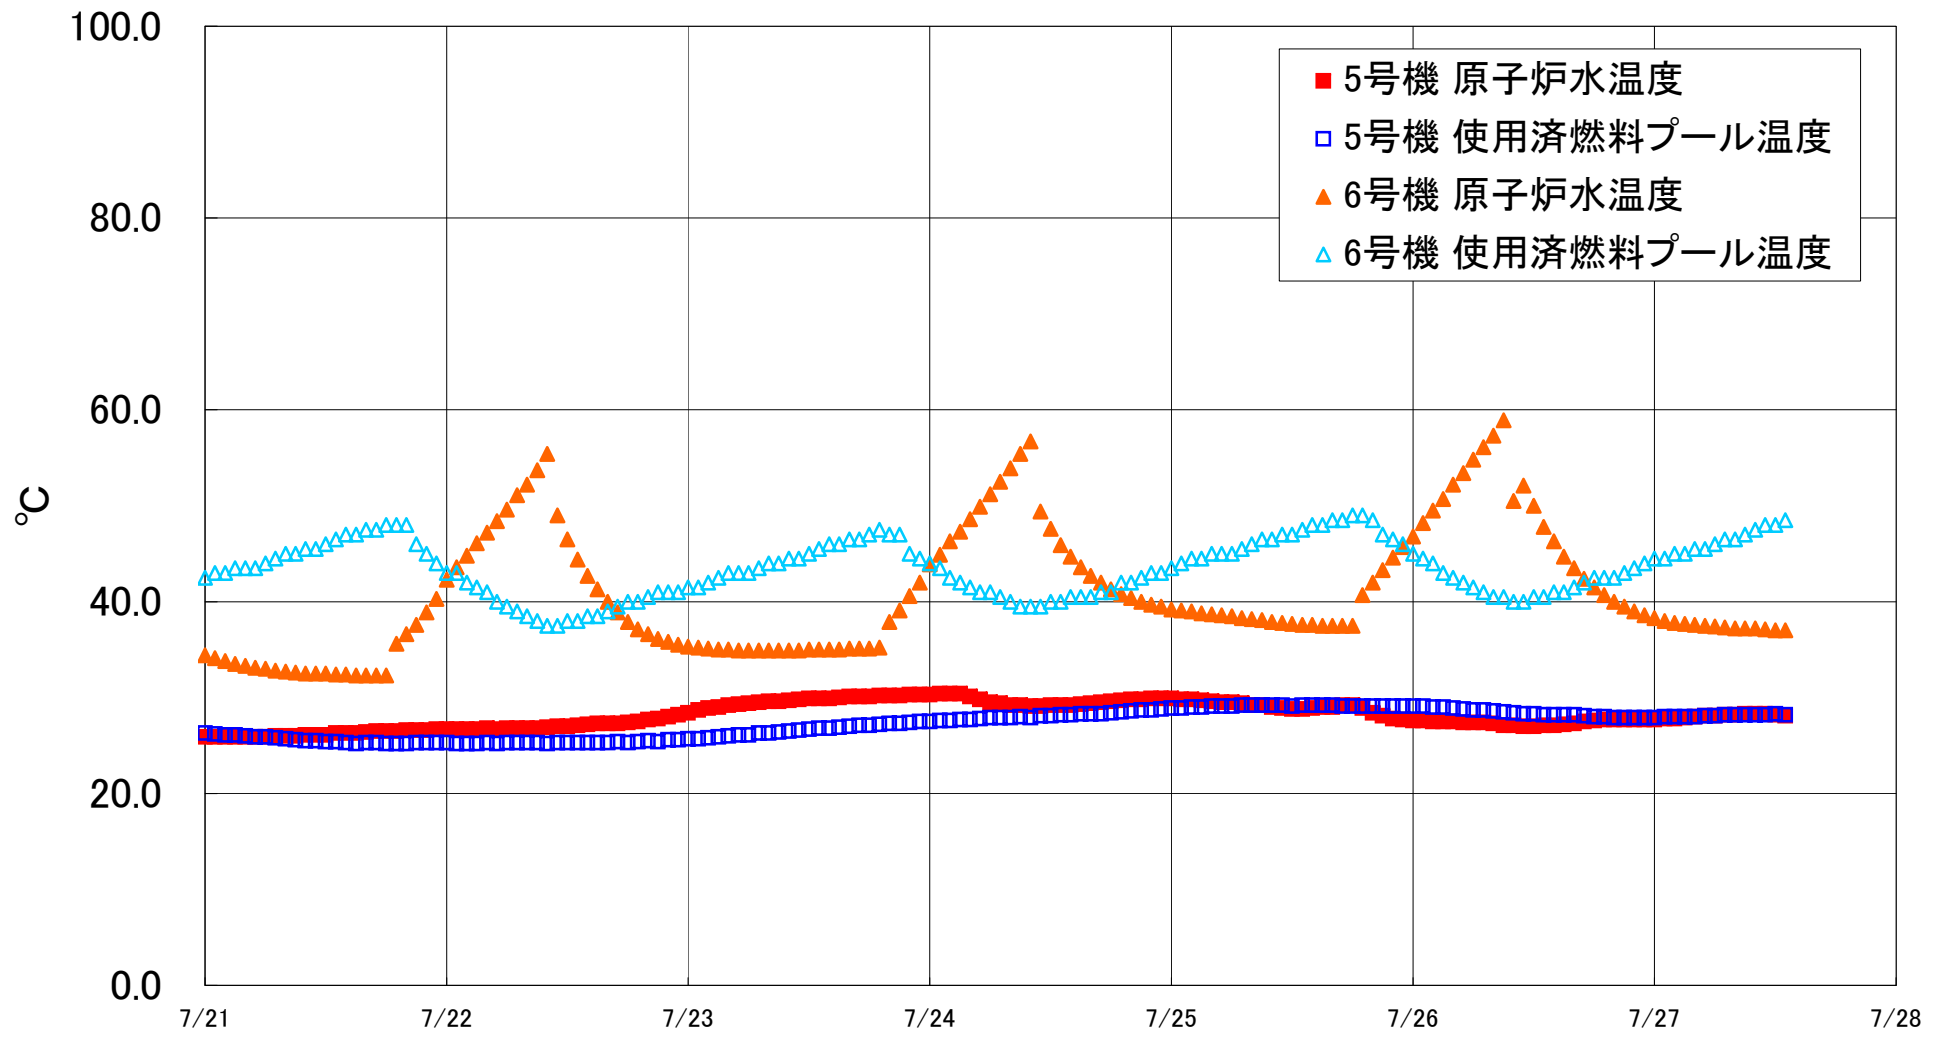

福島第一原子力発電所 5・6号機 原子炉水温度、使用済燃料プール温度推移

福島第一原子力発電所 5・6号機 原子炉水温度・使用済燃料プール温度

日時	5号機 原子炉水温度	5号機 使用済燃料プール温度	6号機 原子炉水温度	6号機 使用済燃料プール温度
7/24 21:00	29.8	28.7	40.0	42.5
7/24 22:00	29.9	28.7	39.7	43.0
7/24 23:00	29.9	28.8	39.5	43.0
7/25 0:00	29.9	28.9	39.2	43.5
7/25 1:00	29.8	28.9	39.1	44.0
7/25 2:00	29.8	29.0	39.0	44.5
7/25 3:00	29.7	29.0	38.8	44.5
7/25 4:00	29.6	29.1	38.7	45.0
7/25 5:00	29.5	29.1	38.6	45.0
7/25 6:00	29.5	29.1	38.5	45.0
7/25 7:00	29.4	29.2	38.3	45.5
7/25 8:00	29.2	29.2	38.2	46.0
7/25 9:00	29.2	29.2	38.1	46.5
7/25 10:00	29.0	29.2	37.9	46.5
7/25 11:00	28.9	29.2	37.8	47.0
7/25 12:00	28.8	29.1	37.7	47.0
7/25 13:00	28.8	29.2	37.6	47.5
7/25 14:00	28.9	29.2	37.6	48.0
7/25 15:00	29.0	29.2	37.5	48.0
7/25 16:00	29.0	29.2	37.5	48.5
7/25 17:00	29.2	29.1	37.5	48.5
7/25 18:00	29.2	29.1	37.5	49.0
7/25 19:00	28.9	29.1	40.7	49.0
7/25 20:00	28.4	29.1	42.0	48.5
7/25 21:00	28.1	29.1	43.3	47.0
7/25 22:00	27.8	29.1	44.6	46.5
7/25 23:00	27.7	29.1	45.7	46.0
7/26 0:00	27.6	29.1	46.8	45.0
7/26 1:00	27.6	29.1	48.2	44.5
7/26 2:00	27.5	29.0	49.5	44.0
7/26 3:00	27.5	29.0	50.7	43.0
7/26 4:00	27.5	28.9	52.2	42.5
7/26 5:00	27.4	28.8	53.4	42.0
7/26 6:00	27.4	28.7	54.8	41.5
7/26 7:00	27.4	28.7	56.1	41.0
7/26 8:00	27.3	28.6	57.3	40.5
7/26 9:00	27.1	28.5	58.9	40.5
7/26 10:00	27.1	28.4	50.5	40.0
7/26 11:00	27.0	28.3	52.1	40.0
7/26 12:00	27.0	28.3	50.0	40.5
7/26 13:00	27.1	28.2	47.8	40.5
7/26 14:00	27.1	28.2	46.3	41.0
7/26 15:00	27.2	28.2	44.7	41.0
7/26 16:00	27.3	28.2	43.5	41.5
7/26 17:00	27.5	28.1	42.4	42.0
7/26 18:00	27.6	28.0	41.5	42.5
7/26 19:00	27.7	28.0	40.7	42.5
7/26 20:00	27.7	27.9	40.0	42.5
7/26 21:00	27.7	27.9	39.5	43.0
7/26 22:00	27.7	27.9	39.0	43.5
7/26 23:00	27.7	27.9	38.6	44.0
7/27 0:00	27.7	27.9	38.3	44.5
7/27 1:00	27.8	28.0	38.0	44.5
7/27 2:00	27.8	28.0	37.8	45.0
7/27 3:00	27.9	28.0	37.7	45.0
7/27 4:00	28.0	28.0	37.6	45.5
7/27 5:00	28.1	28.1	37.5	45.5
7/27 6:00	28.1	28.1	37.4	46.0
7/27 7:00	28.2	28.2	37.3	46.5
7/27 8:00	28.2	28.2	37.2	46.5
7/27 9:00	28.3	28.2	37.2	47.0
7/27 10:00	28.3	28.2	37.2	47.5
7/27 11:00	28.3	28.2	37.1	48.0
7/27 12:00	28.2	28.3	37.0	48.0
7/27 13:00	28.1	28.2	37.0	48.5