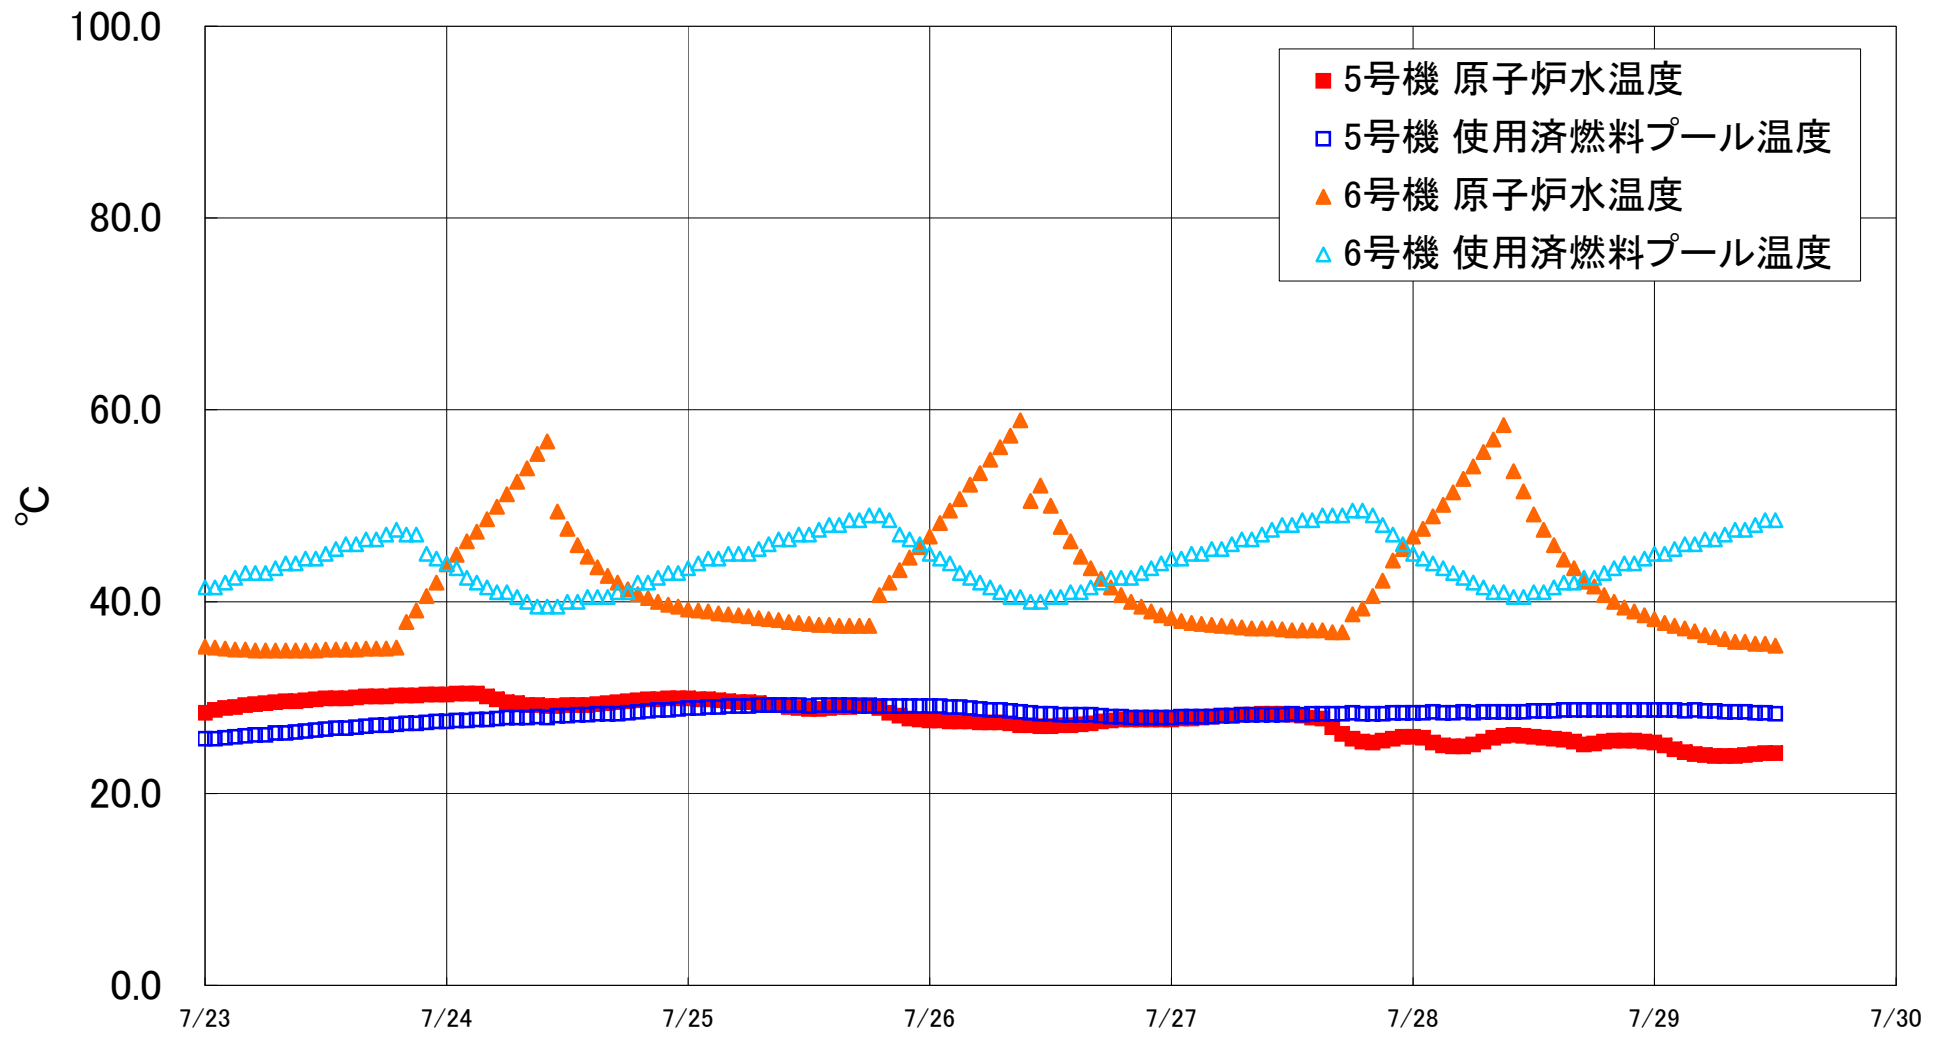

福島第一原子力発電所 5・6号機 原子炉水温度、使用済燃料プール温度推移

福島第一原子力発電所 5・6号機 原子炉水温度・使用済燃料プール温度

日時	5号機 原子炉水温度	5号機 使用済燃料プール温度	6号機 原子炉水温度	6号機 使用済燃料プール温度
7/26 20:00	27.7	27.9	40.0	42.5
7/26 21:00	27.7	27.9	39.5	43.0
7/26 22:00	27.7	27.9	39.0	43.5
7/26 23:00	27.7	27.9	38.6	44.0
7/27 0:00	27.7	27.9	38.3	44.5
7/27 1:00	27.8	28.0	38.0	44.5
7/27 2:00	27.8	28.0	37.8	45.0
7/27 3:00	27.9	28.0	37.7	45.0
7/27 4:00	28.0	28.0	37.6	45.5
7/27 5:00	28.1	28.1	37.5	45.5
7/27 6:00	28.1	28.1	37.4	46.0
7/27 7:00	28.2	28.2	37.3	46.5
7/27 8:00	28.2	28.2	37.2	46.5
7/27 9:00	28.3	28.2	37.2	47.0
7/27 10:00	28.3	28.2	37.2	47.5
7/27 11:00	28.3	28.2	37.1	48.0
7/27 12:00	28.2	28.3	37.0	48.0
7/27 13:00	28.1	28.2	37.0	48.5
7/27 14:00	27.9	28.3	37.0	48.5
7/27 15:00	27.8	28.3	37.0	49.0
7/27 16:00	26.9	28.3	36.8	49.0
7/27 17:00	26.2	28.3	36.8	49.0
7/27 18:00	25.7	28.4	38.7	49.5
7/27 19:00	25.4	28.3	39.3	49.5
7/27 20:00	25.3	28.3	40.6	49.0
7/27 21:00	25.5	28.3	42.2	48.0
7/27 22:00	25.7	28.4	44.3	47.0
7/27 23:00	25.9	28.4	45.5	46.0
7/28 0:00	25.9	28.4	46.8	45.0
7/28 1:00	25.8	28.4	47.6	44.5
7/28 2:00	25.3	28.5	48.9	44.0
7/28 3:00	25.0	28.4	50.1	43.5
7/28 4:00	24.9	28.4	51.4	43.0
7/28 5:00	24.9	28.5	52.8	42.5
7/28 6:00	25.1	28.4	54.1	42.0
7/28 7:00	25.4	28.5	55.6	41.5
7/28 8:00	25.8	28.5	56.9	41.0
7/28 9:00	26.0	28.5	58.4	41.0
7/28 10:00	26.1	28.5	53.6	40.5
7/28 11:00	26.0	28.5	51.5	40.5
7/28 12:00	25.9	28.6	49.1	41.0
7/28 13:00	25.8	28.6	47.5	41.0
7/28 14:00	25.7	28.6	45.9	41.5
7/28 15:00	25.6	28.7	44.4	42.0
7/28 16:00	25.4	28.7	43.5	42.0
7/28 17:00	25.1	28.7	42.1	42.5
7/28 18:00	25.2	28.7	41.6	42.5
7/28 19:00	25.4	28.7	40.7	43.0
7/28 20:00	25.5	28.7	40.0	43.5
7/28 21:00	25.5	28.7	39.4	44.0
7/28 22:00	25.5	28.7	39.0	44.0
7/28 23:00	25.4	28.7	38.6	44.5
7/29 0:00	25.3	28.7	38.2	45.0
7/29 1:00	25.0	28.7	37.8	45.0
7/29 2:00	24.6	28.7	37.5	45.5
7/29 3:00	24.3	28.6	37.2	46.0
7/29 4:00	24.1	28.7	36.9	46.0
7/29 5:00	24.0	28.6	36.5	46.5
7/29 6:00	23.9	28.6	36.3	46.5
7/29 7:00	23.9	28.5	36.1	47.0
7/29 8:00	23.9	28.5	35.8	47.5
7/29 9:00	24.0	28.5	35.8	47.5
7/29 10:00	24.1	28.4	35.6	48.0
7/29 11:00	24.2	28.4	35.6	48.5
7/29 12:00	24.2	28.3	35.4	48.5