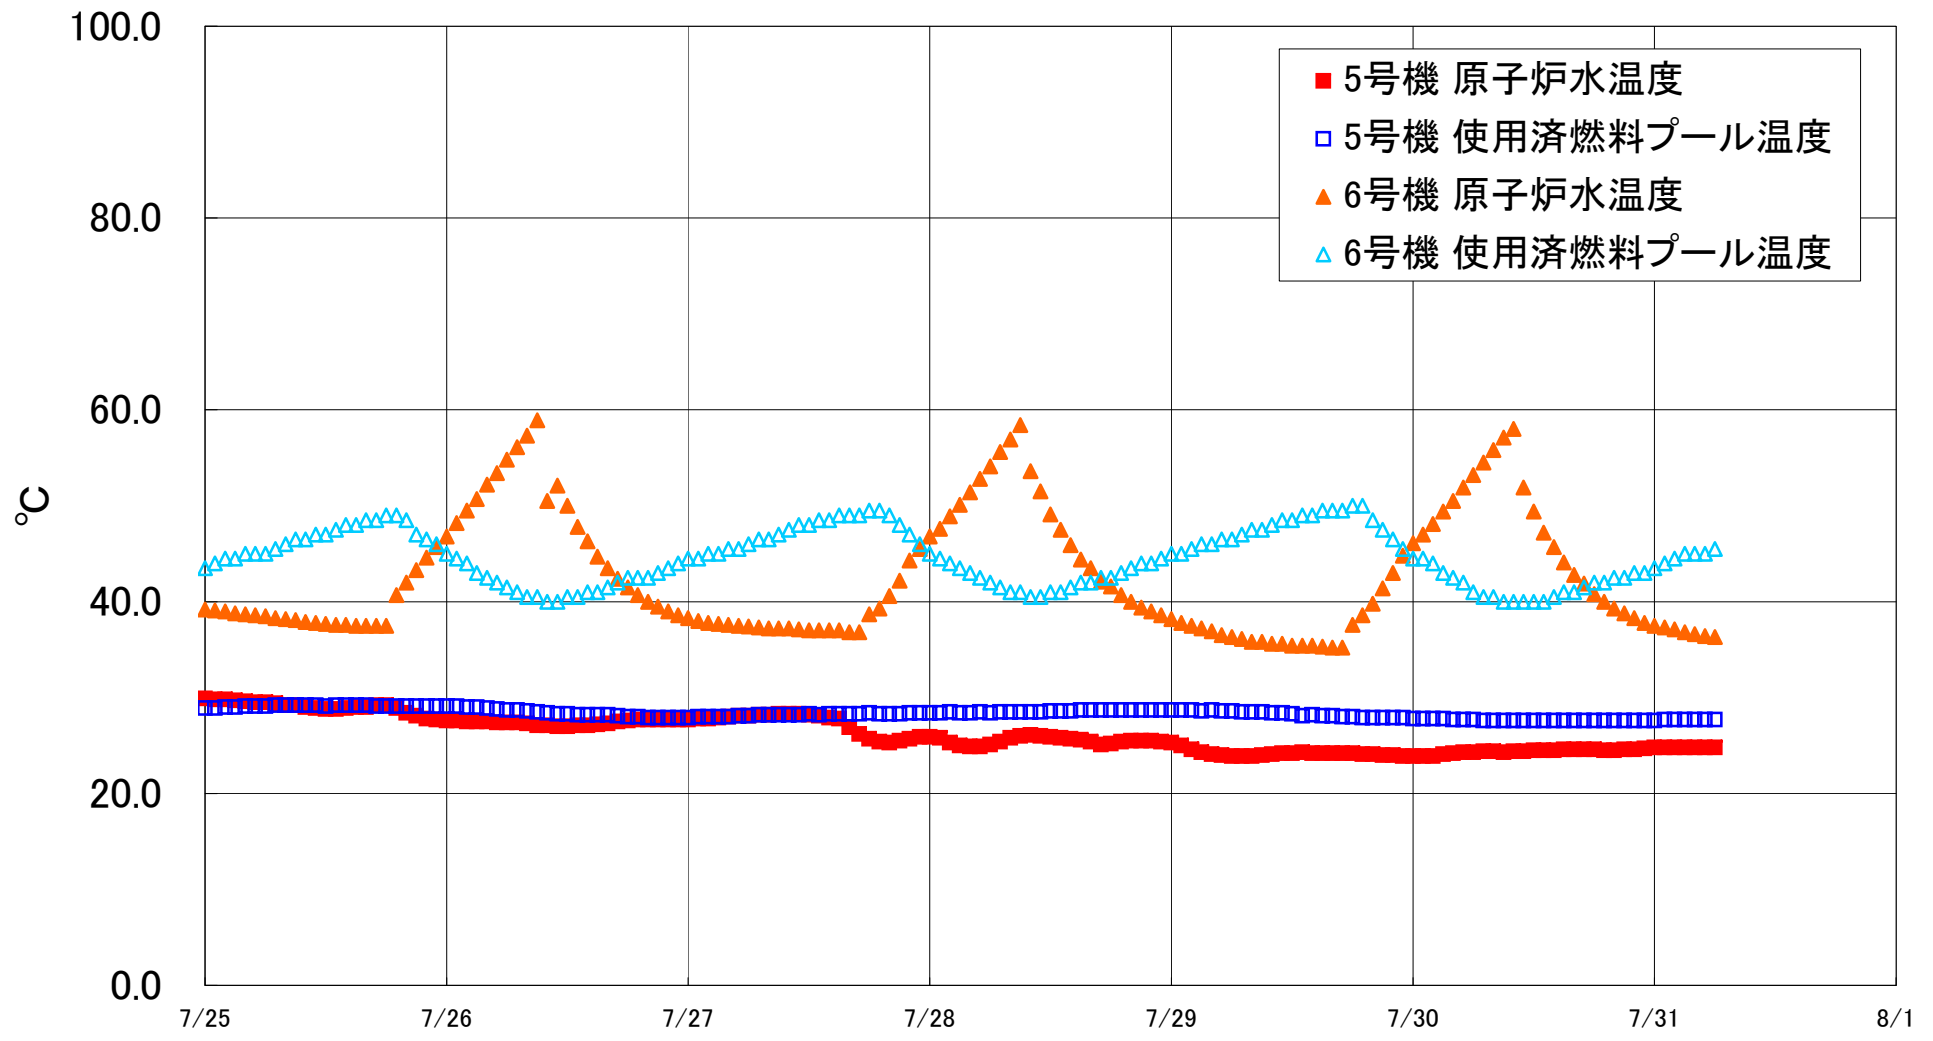

福島第一原子力発電所 5・6号機 原子炉水温度、使用済燃料プール温度推移

福島第一原子力発電所 5・6号機 原子炉水温度・使用済燃料プール温度

日時	5号機 原子炉水温度	5号機 使用済燃料プール温度	6号機 原子炉水温度	6号機 使用済燃料プール温度
7/28 14:00	25.7	28.6	45.9	41.5
7/28 15:00	25.6	28.7	44.4	42.0
7/28 16:00	25.4	28.7	43.5	42.0
7/28 17:00	25.1	28.7	42.1	42.5
7/28 18:00	25.2	28.7	41.6	42.5
7/28 19:00	25.4	28.7	40.7	43.0
7/28 20:00	25.5	28.7	40.0	43.5
7/28 21:00	25.5	28.7	39.4	44.0
7/28 22:00	25.5	28.7	39.0	44.0
7/28 23:00	25.4	28.7	38.6	44.5
7/29 0:00	25.3	28.7	38.2	45.0
7/29 1:00	25.0	28.7	37.8	45.0
7/29 2:00	24.6	28.7	37.5	45.5
7/29 3:00	24.3	28.6	37.2	46.0
7/29 4:00	24.1	28.7	36.9	46.0
7/29 5:00	24.0	28.6	36.5	46.5
7/29 6:00	23.9	28.6	36.3	46.5
7/29 7:00	23.9	28.5	36.1	47.0
7/29 8:00	23.9	28.5	35.8	47.5
7/29 9:00	24.0	28.5	35.8	47.5
7/29 10:00	24.1	28.4	35.6	48.0
7/29 11:00	24.2	28.4	35.6	48.5
7/29 12:00	24.2	28.3	35.4	48.5
7/29 13:00	24.3	28.1	35.4	49.0
7/29 14:00	24.2	28.2	35.4	49.0
7/29 15:00	24.2	28.1	35.3	49.5
7/29 16:00	24.2	28.1	35.2	49.5
7/29 17:00	24.2	28.0	35.2	49.5
7/29 18:00	24.2	28.0	37.6	50.0
7/29 19:00	24.1	27.9	38.6	50.0
7/29 20:00	24.1	27.9	39.8	48.5
7/29 21:00	24.0	27.9	41.4	47.5
7/29 22:00	24.0	27.9	43.0	46.5
7/29 23:00	23.9	27.9	44.8	45.5
7/30 0:00	23.9	27.8	46.1	44.5
7/30 1:00	23.9	27.8	47.0	44.5
7/30 2:00	23.9	27.8	48.1	44.0
7/30 3:00	24.1	27.8	49.4	43.0
7/30 4:00	24.2	27.7	50.5	42.5
7/30 5:00	24.3	27.7	51.9	42.0
7/30 6:00	24.3	27.7	53.2	41.0
7/30 7:00	24.4	27.6	54.5	40.5
7/30 8:00	24.4	27.6	55.8	40.5
7/30 9:00	24.3	27.6	57.1	40.0
7/30 10:00	24.4	27.6	58.0	40.0
7/30 11:00	24.4	27.6	51.9	40.0
7/30 12:00	24.5	27.6	49.4	40.0
7/30 13:00	24.5	27.6	47.2	40.0
7/30 14:00	24.5	27.6	45.7	40.5
7/30 15:00	24.6	27.6	44.1	41.0
7/30 16:00	24.6	27.6	42.8	41.0
7/30 17:00	24.6	27.6	41.9	41.5
7/30 18:00	24.6	27.6	40.8	42.0
7/30 19:00	24.5	27.6	40.0	42.0
7/30 20:00	24.5	27.6	39.3	42.5
7/30 21:00	24.6	27.6	38.8	42.5
7/30 22:00	24.6	27.6	38.3	43.0
7/30 23:00	24.7	27.6	37.8	43.0
7/31 0:00	24.8	27.6	37.5	43.5
7/31 1:00	24.8	27.7	37.3	44.0
7/31 2:00	24.8	27.7	37.1	44.5
7/31 3:00	24.8	27.7	36.8	45.0
7/31 4:00	24.8	27.7	36.6	45.0
7/31 5:00	24.8	27.7	36.4	45.0
7/31 6:00	24.8	27.7	36.3	45.5