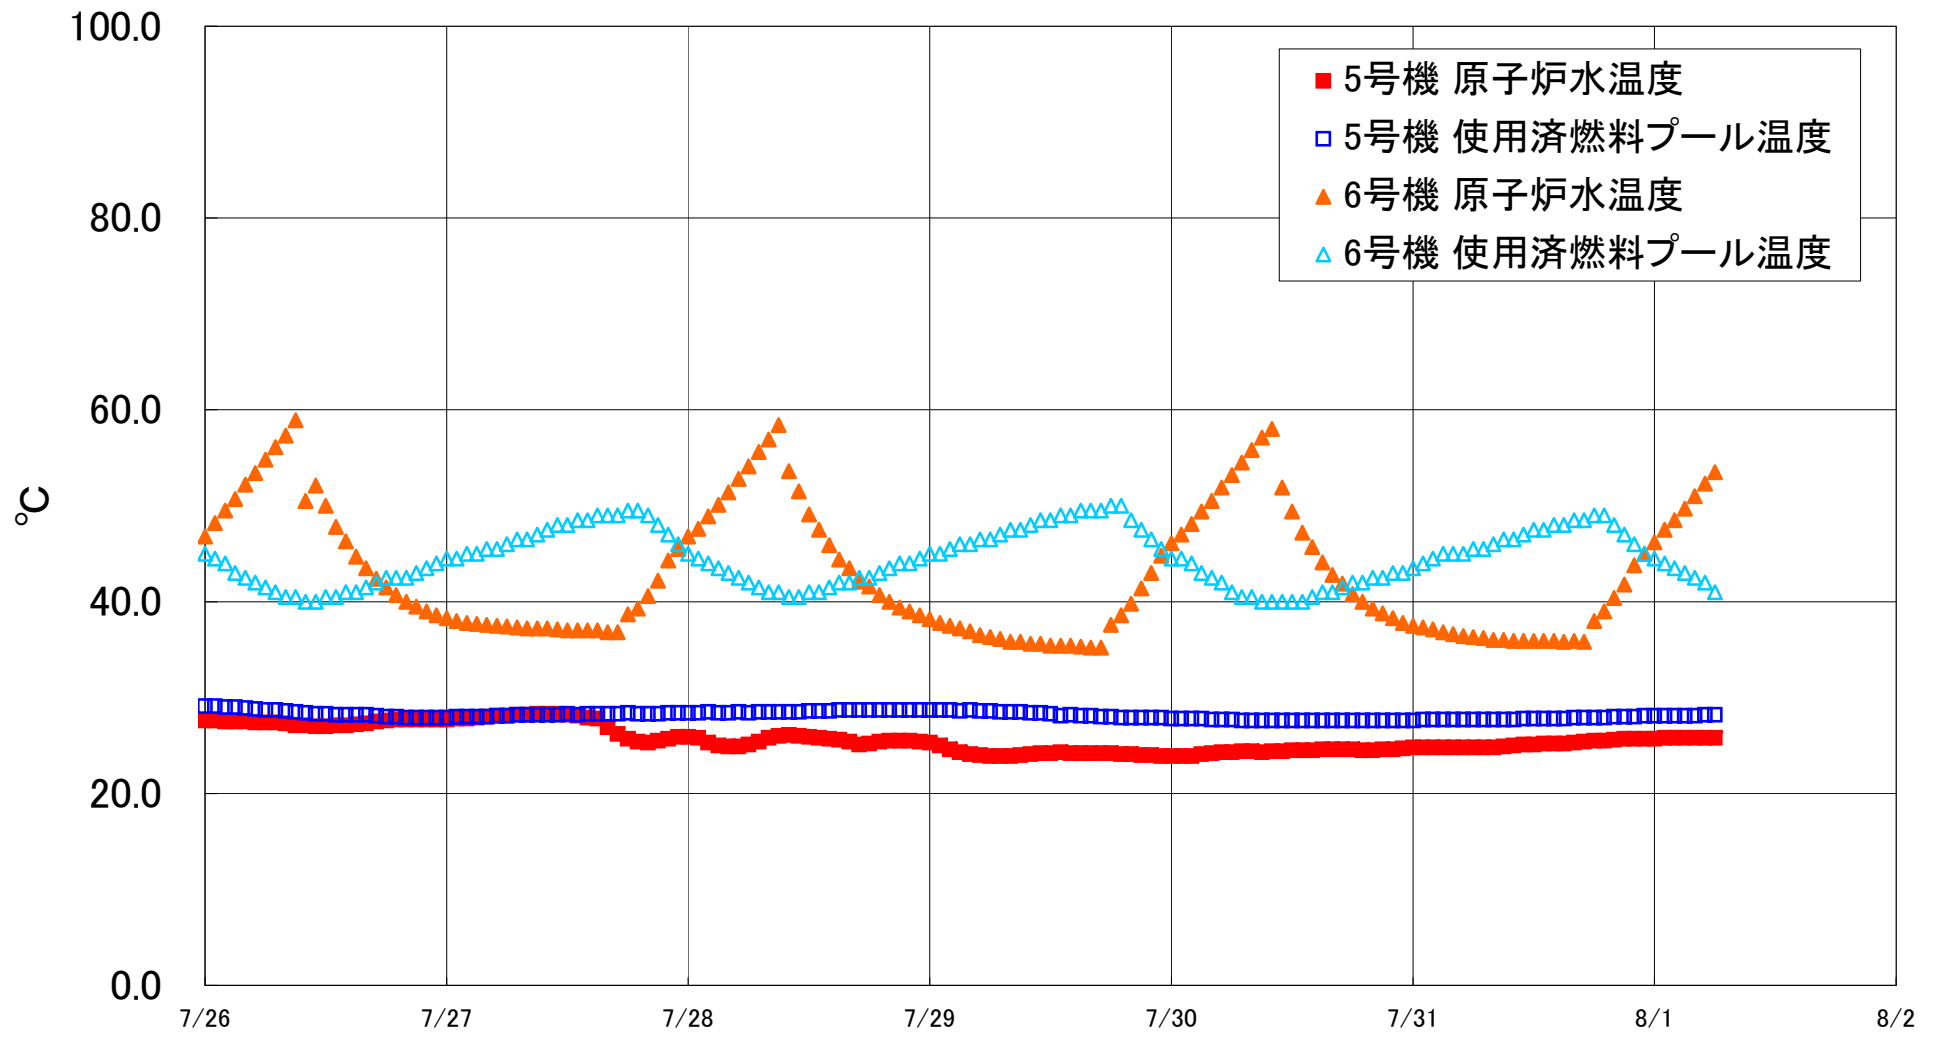

福島第一原子力発電所 5・6号機 原子炉水温度、使用済燃料プール温度推移

福島第一原子力発電所 5・6号機 原子炉水温度・使用済燃料プール温度

日時	5号機 原子炉水温度	5号機 使用済燃料プール温度	6号機 原子炉水温度	6号機 使用済燃料プール温度
7/29 14:00	24.2	28.2	35.4	49.0
7/29 15:00	24.2	28.1	35.3	49.5
7/29 16:00	24.2	28.1	35.2	49.5
7/29 17:00	24.2	28.0	35.2	49.5
7/29 18:00	24.2	28.0	37.6	50.0
7/29 19:00	24.1	27.9	38.6	50.0
7/29 20:00	24.1	27.9	39.8	48.5
7/29 21:00	24.0	27.9	41.4	47.5
7/29 22:00	24.0	27.9	43.0	46.5
7/29 23:00	23.9	27.9	44.8	45.5
7/30 0:00	23.9	27.8	46.1	44.5
7/30 1:00	23.9	27.8	47.0	44.5
7/30 2:00	23.9	27.8	48.1	44.0
7/30 3:00	24.1	27.8	49.4	43.0
7/30 4:00	24.2	27.7	50.5	42.5
7/30 5:00	24.3	27.7	51.9	42.0
7/30 6:00	24.3	27.7	53.2	41.0
7/30 7:00	24.4	27.6	54.5	40.5
7/30 8:00	24.4	27.6	55.8	40.5
7/30 9:00	24.3	27.6	57.1	40.0
7/30 10:00	24.4	27.6	58.0	40.0
7/30 11:00	24.4	27.6	51.9	40.0
7/30 12:00	24.5	27.6	49.4	40.0
7/30 13:00	24.5	27.6	47.2	40.0
7/30 14:00	24.5	27.6	45.7	40.5
7/30 15:00	24.6	27.6	44.1	41.0
7/30 16:00	24.6	27.6	42.8	41.0
7/30 17:00	24.6	27.6	41.9	41.5
7/30 18:00	24.6	27.6	40.8	42.0
7/30 19:00	24.5	27.6	40.0	42.0
7/30 20:00	24.5	27.6	39.3	42.5
7/30 21:00	24.6	27.6	38.8	42.5
7/30 22:00	24.6	27.6	38.3	43.0
7/30 23:00	24.7	27.6	37.8	43.0
7/31 0:00	24.8	27.6	37.5	43.5
7/31 1:00	24.8	27.7	37.3	44.0
7/31 2:00	24.8	27.7	37.1	44.5
7/31 3:00	24.8	27.7	36.8	45.0
7/31 4:00	24.8	27.7	36.6	45.0
7/31 5:00	24.8	27.7	36.4	45.0
7/31 6:00	24.8	27.7	36.3	45.5
7/31 7:00	24.8	27.7	36.2	45.5
7/31 8:00	24.8	27.7	36.0	46.0
7/31 9:00	24.9	27.7	36.0	46.5
7/31 10:00	25.0	27.7	35.9	46.5
7/31 11:00	25.1	27.8	35.9	47.0
7/31 12:00	25.1	27.8	35.9	47.5
7/31 13:00	25.2	27.8	35.9	47.5
7/31 14:00	25.2	27.8	35.9	48.0
7/31 15:00	25.2	27.8	35.8	48.0
7/31 16:00	25.3	27.9	35.9	48.5
7/31 17:00	25.4	27.9	35.8	48.5
7/31 18:00	25.5	27.9	38.0	49.0
7/31 19:00	25.5	27.9	39.0	49.0
7/31 20:00	25.6	28.0	40.4	48.0
7/31 21:00	25.7	28.0	41.8	47.0
7/31 22:00	25.7	28.0	43.8	46.0
7/31 23:00	25.7	28.1	45.0	45.0
8/1 0:00	25.7	28.1	46.2	44.5
8/1 1:00	25.8	28.1	47.5	44.0
8/1 2:00	25.8	28.1	48.5	43.5
8/1 3:00	25.8	28.1	49.7	43.0
8/1 4:00	25.8	28.1	51.0	42.5
8/1 5:00	25.8	28.2	52.3	42.0
8/1 6:00	25.8	28.2	53.5	41.0