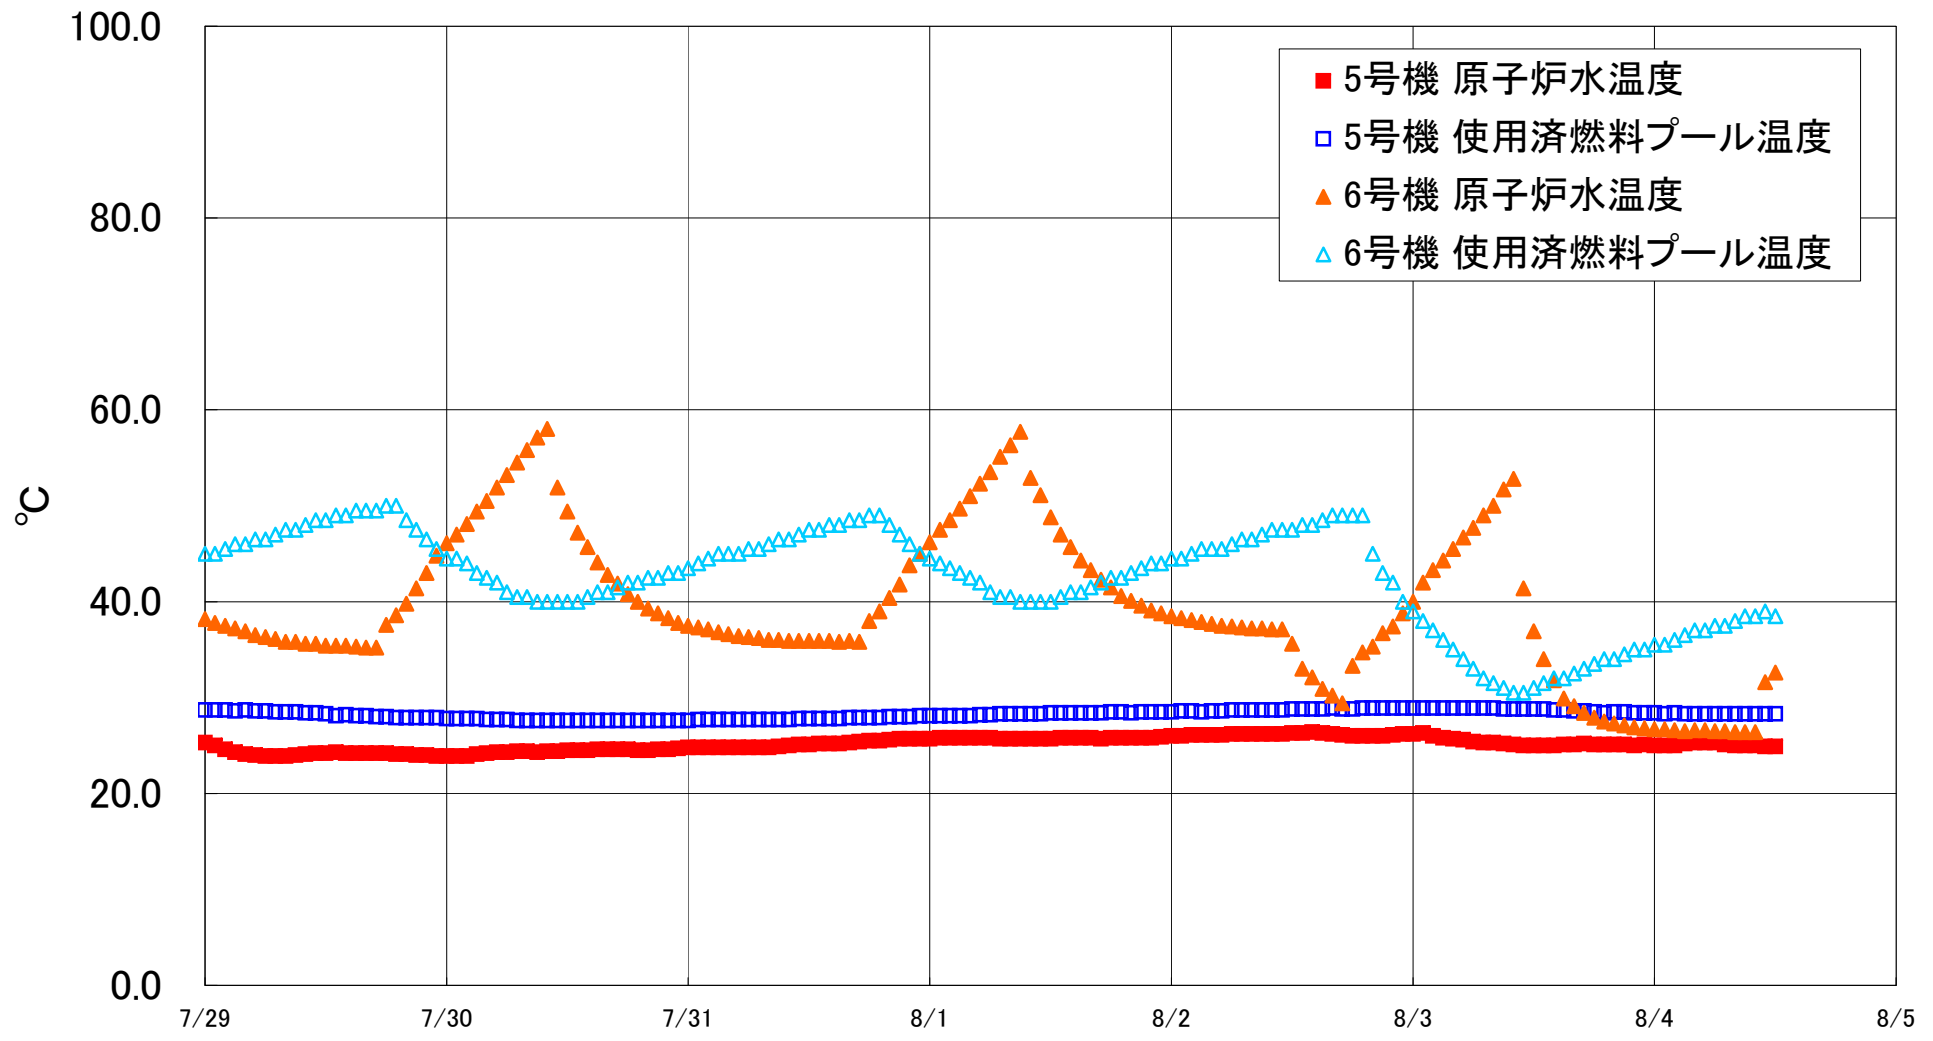

福島第一原子力発電所 5・6号機 原子炉水温度、使用済燃料プール温度推移

福島第一原子力発電所 5・6号機 原子炉水温度・使用済燃料プール温度

日時	5号機 原子炉水温度	5号機 使用済燃料プール温度	6号機 原子炉水温度	6号機 使用済燃料プール温度
8/1 20:00	25.8	28.4	40.1	43.0
8/1 21:00	25.8	28.5	39.6	43.5
8/1 22:00	25.8	28.5	39.1	44.0
8/1 23:00	25.9	28.5	38.8	44.0
8/2 0:00	26.0	28.5	38.5	44.5
8/2 1:00	26.0	28.6	38.3	44.5
8/2 2:00	26.1	28.6	38.1	45.0
8/2 3:00	26.1	28.5	37.9	45.5
8/2 4:00	26.1	28.6	37.7	45.5
8/2 5:00	26.1	28.6	37.5	45.5
8/2 6:00	26.2	28.7	37.4	46.0
8/2 7:00	26.2	28.7	37.3	46.5
8/2 8:00	26.2	28.7	37.2	46.5
8/2 9:00	26.2	28.7	37.2	47.0
8/2 10:00	26.2	28.7	37.1	47.5
8/2 11:00	26.2	28.7	37.1	47.5
8/2 12:00	26.3	28.8	35.6	47.5
8/2 13:00	26.3	28.8	33.0	48.0
8/2 14:00	26.4	28.8	32.1	48.0
8/2 15:00	26.3	28.8	30.9	48.5
8/2 16:00	26.2	28.9	30.2	49.0
8/2 17:00	26.1	28.8	29.4	49.0
8/2 18:00	26.0	28.8	33.3	49.0
8/2 19:00	26.0	28.9	34.7	49.0
8/2 20:00	26.0	28.9	35.3	45.0
8/2 21:00	26.0	28.9	36.7	43.0
8/2 22:00	26.1	28.9	37.4	42.0
8/2 23:00	26.2	28.9	38.8	40.0
8/3 0:00	26.2	28.9	40.0	39.0
8/3 1:00	26.3	28.9	42.0	38.0
8/3 2:00	26.0	28.9	43.3	37.0
8/3 3:00	25.8	28.9	44.3	36.0
8/3 4:00	25.7	28.9	45.5	35.0
8/3 5:00	25.6	28.9	46.7	34.0
8/3 6:00	25.4	28.9	47.7	33.0
8/3 7:00	25.3	28.9	49.0	32.0
8/3 8:00	25.3	28.9	50.0	31.5
8/3 9:00	25.2	28.8	51.7	31.0
8/3 10:00	25.1	28.8	52.8	30.5
8/3 11:00	25.0	28.8	41.4	30.5
8/3 12:00	25.0	28.8	36.9	31.0
8/3 13:00	25.0	28.8	34.0	31.5
8/3 14:00	25.0	28.7	31.8	32.0
8/3 15:00	25.1	28.7	29.9	32.0
8/3 16:00	25.1	28.6	29.1	32.5
8/3 17:00	25.2	28.6	28.4	33.0
8/3 18:00	25.1	28.5	27.9	33.5
8/3 19:00	25.1	28.4	27.5	34.0
8/3 20:00	25.1	28.5	27.3	34.0
8/3 21:00	25.1	28.5	27.1	34.5
8/3 22:00	25.0	28.4	26.9	35.0
8/3 23:00	25.1	28.4	26.8	35.0
8/4 0:00	25.0	28.4	26.7	35.5
8/4 1:00	25.0	28.3	26.7	35.5
8/4 2:00	25.0	28.4	26.6	36.0
8/4 3:00	25.2	28.3	26.5	36.5
8/4 4:00	25.3	28.3	26.6	37.0
8/4 5:00	25.3	28.3	26.6	37.0
8/4 6:00	25.3	28.3	26.5	37.5
8/4 7:00	25.1	28.3	26.5	37.5
8/4 8:00	25.0	28.3	26.4	38.0
8/4 9:00	25.0	28.3	26.4	38.5
8/4 10:00	25.0	28.3	26.4	38.5
8/4 11:00	24.9	28.3	31.6	39.0
8/4 12:00	24.9	28.3	32.6	38.5