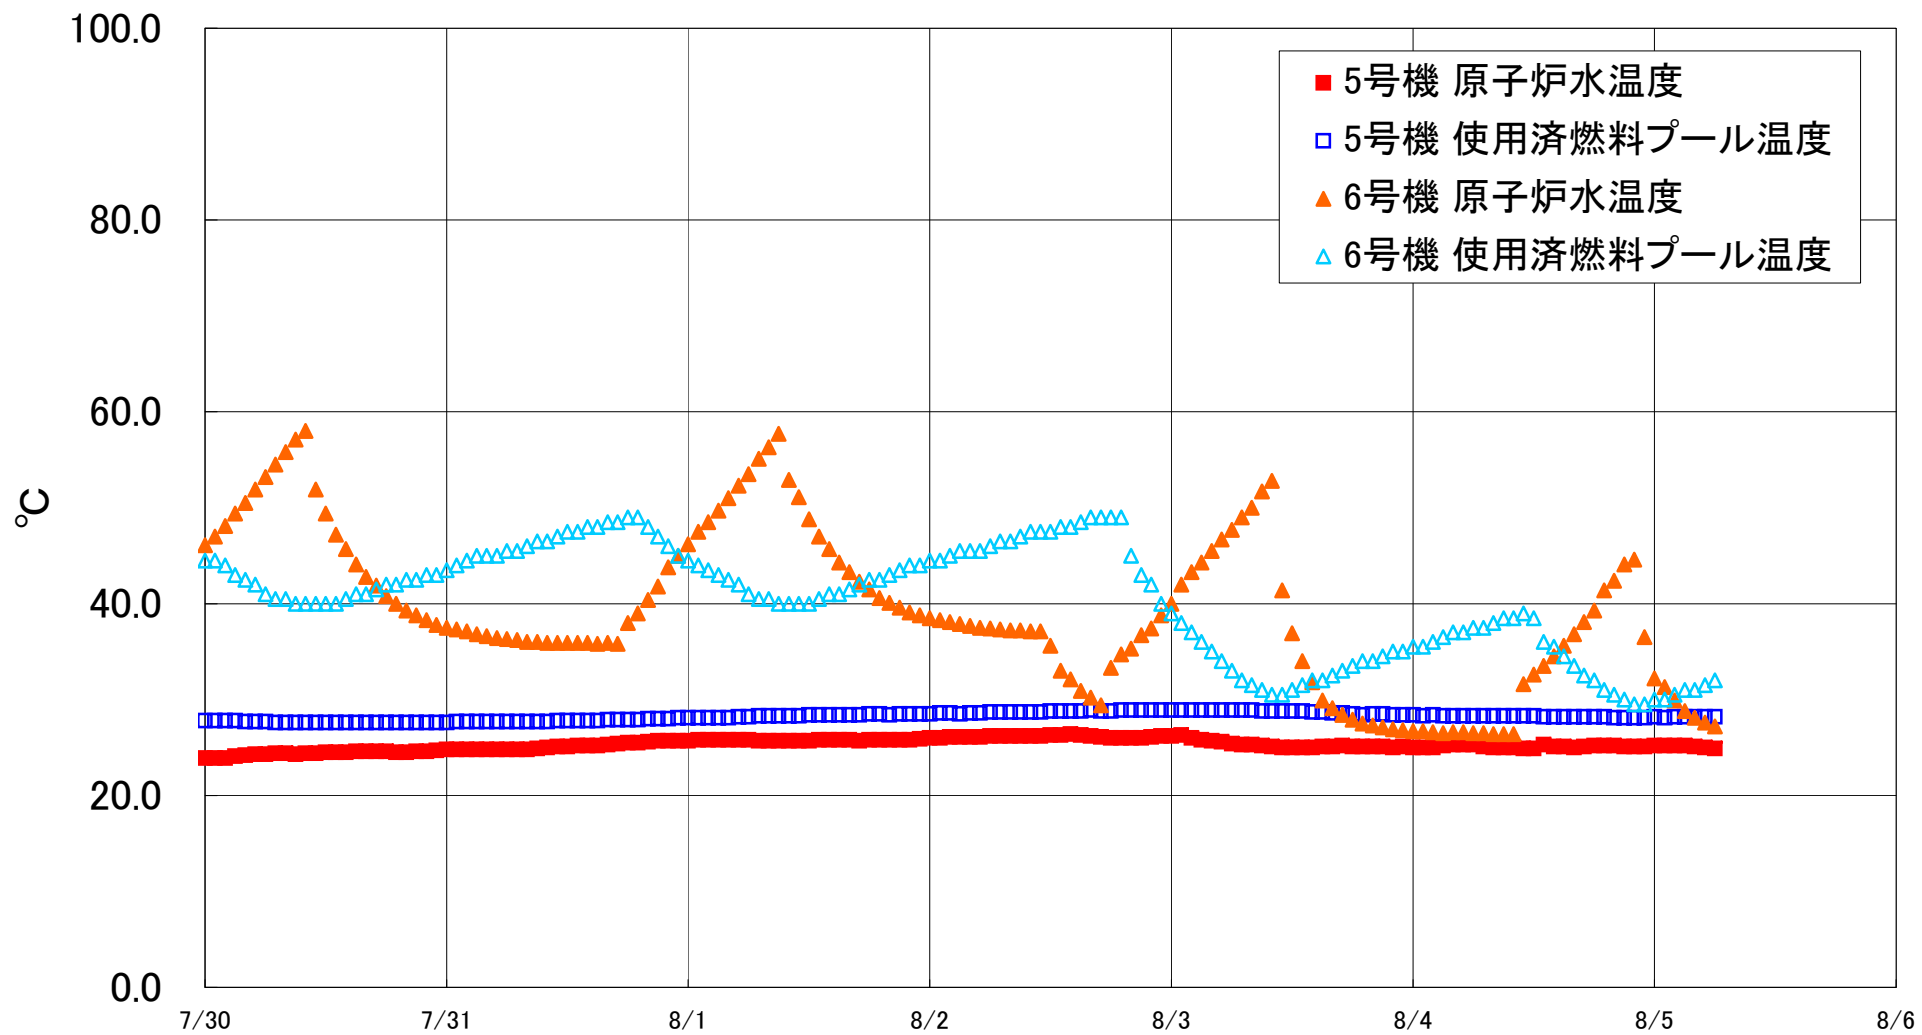

福島第一原子力発電所 5・6号機 原子炉水温度、使用済燃料プール温度推移

福島第一原子力発電所 5・6号機 原子炉水温度・使用済燃料プール温度

日時	5号機 原子炉水温度	5号機 使用済燃料プール温度	6号機 原子炉水温度	6号機 使用済燃料プール温度
8/2 14:00	26.4	28.8	32.1	48.0
8/2 15:00	26.3	28.8	30.9	48.5
8/2 16:00	26.2	28.9	30.2	49.0
8/2 17:00	26.1	28.8	29.4	49.0
8/2 18:00	26.0	28.8	33.3	49.0
8/2 19:00	26.0	28.9	34.7	49.0
8/2 20:00	26.0	28.9	35.3	45.0
8/2 21:00	26.0	28.9	36.7	43.0
8/2 22:00	26.1	28.9	37.4	42.0
8/2 23:00	26.2	28.9	38.8	40.0
8/3 0:00	26.2	28.9	40.0	39.0
8/3 1:00	26.3	28.9	42.0	38.0
8/3 2:00	26.0	28.9	43.3	37.0
8/3 3:00	25.8	28.9	44.3	36.0
8/3 4:00	25.7	28.9	45.5	35.0
8/3 5:00	25.6	28.9	46.7	34.0
8/3 6:00	25.4	28.9	47.7	33.0
8/3 7:00	25.3	28.9	49.0	32.0
8/3 8:00	25.3	28.9	50.0	31.5
8/3 9:00	25.2	28.8	51.7	31.0
8/3 10:00	25.1	28.8	52.8	30.5
8/3 11:00	25.0	28.8	41.4	30.5
8/3 12:00	25.0	28.8	36.9	31.0
8/3 13:00	25.0	28.8	34.0	31.5
8/3 14:00	25.0	28.7	31.8	32.0
8/3 15:00	25.1	28.7	29.9	32.0
8/3 16:00	25.1	28.6	29.1	32.5
8/3 17:00	25.2	28.6	28.4	33.0
8/3 18:00	25.1	28.5	27.9	33.5
8/3 19:00	25.1	28.4	27.5	34.0
8/3 20:00	25.1	28.5	27.3	34.0
8/3 21:00	25.1	28.5	27.1	34.5
8/3 22:00	25.0	28.4	26.9	35.0
8/3 23:00	25.1	28.4	26.8	35.0
8/4 0:00	25.0	28.4	26.7	35.5
8/4 1:00	25.0	28.3	26.7	35.5
8/4 2:00	25.0	28.4	26.6	36.0
8/4 3:00	25.2	28.3	26.5	36.5
8/4 4:00	25.3	28.3	26.6	37.0
8/4 5:00	25.3	28.3	26.6	37.0
8/4 6:00	25.3	28.3	26.5	37.5
8/4 7:00	25.1	28.3	26.5	37.5
8/4 8:00	25.0	28.3	26.4	38.0
8/4 9:00	25.0	28.3	26.4	38.5
8/4 10:00	25.0	28.3	26.4	38.5
8/4 11:00	24.9	28.3	31.6	39.0
8/4 12:00	24.9	28.3	32.6	38.5
8/4 13:00	25.3	28.2	33.5	36.0
8/4 14:00	25.1	28.2	34.5	35.5
8/4 15:00	25.1	28.2	35.6	34.5
8/4 16:00	25.0	28.2	36.8	33.5
8/4 17:00	25.1	28.2	38.1	32.5
8/4 18:00	25.2	28.2	39.3	32.0
8/4 19:00	25.2	28.2	41.4	31.0
8/4 20:00	25.2	28.1	42.4	30.5
8/4 21:00	25.1	28.1	44.1	30.0
8/4 22:00	25.1	28.1	44.6	29.5
8/4 23:00	25.1	28.1	36.5	29.5
8/5 0:00	25.2	28.2	32.2	30.0
8/5 1:00	25.2	28.1	31.3	30.0
8/5 2:00	25.2	28.2	29.9	30.5
8/5 3:00	25.2	28.2	28.8	31.0
8/5 4:00	25.1	28.2	28.1	31.0
8/5 5:00	25.0	28.2	27.6	31.5
8/5 6:00	24.9	28.2	27.2	32.0