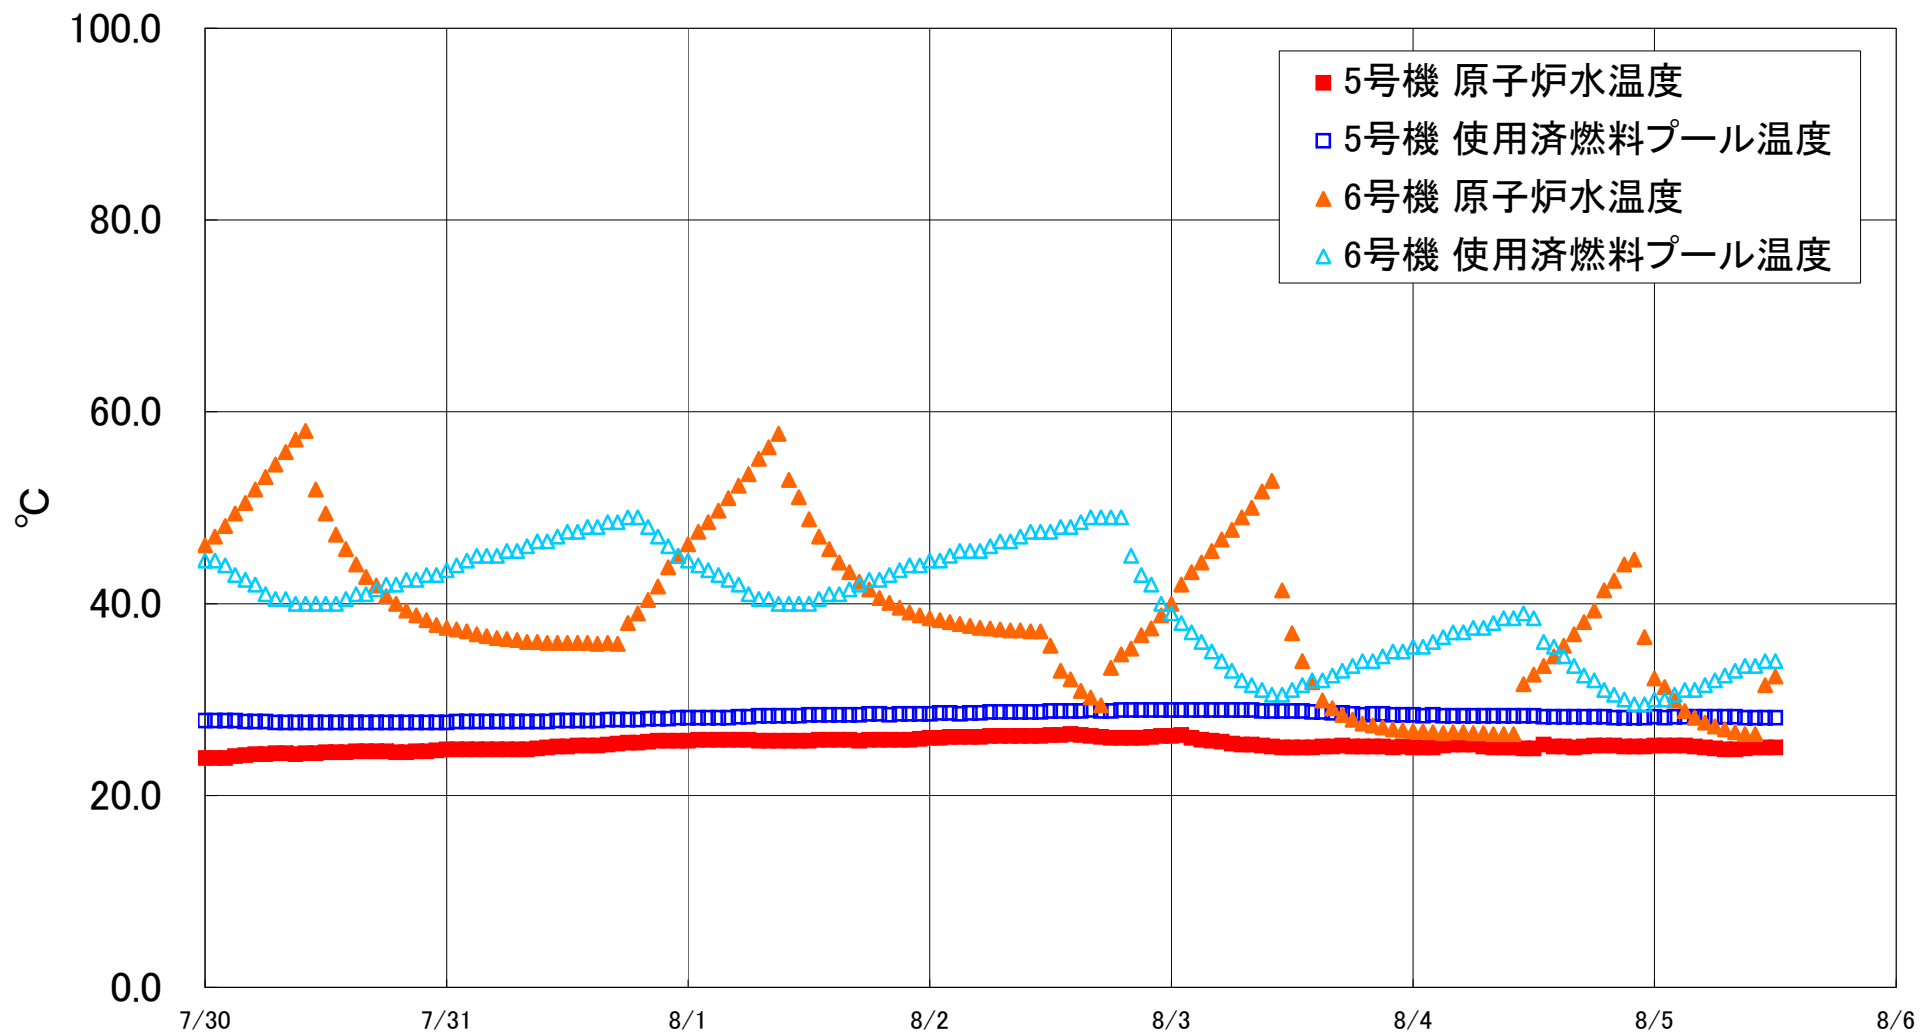

福島第一原子力発電所 5・6号機 原子炉水温度、使用済燃料プール温度推移

福島第一原子力発電所 5・6号機 原子炉水温度・使用済燃料プール温度

日時	5号機 原子炉水温度	5号機 使用済燃料プール温度	6号機 原子炉水温度	6号機 使用済燃料プール温度
8/2 20:00	26.0	28.9	35.3	45.0
8/2 21:00	26.0	28.9	36.7	43.0
8/2 22:00	26.1	28.9	37.4	42.0
8/2 23:00	26.2	28.9	38.8	40.0
8/3 0:00	26.2	28.9	40.0	39.0
8/3 1:00	26.3	28.9	42.0	38.0
8/3 2:00	26.0	28.9	43.3	37.0
8/3 3:00	25.8	28.9	44.3	36.0
8/3 4:00	25.7	28.9	45.5	35.0
8/3 5:00	25.6	28.9	46.7	34.0
8/3 6:00	25.4	28.9	47.7	33.0
8/3 7:00	25.3	28.9	49.0	32.0
8/3 8:00	25.3	28.9	50.0	31.5
8/3 9:00	25.2	28.8	51.7	31.0
8/3 10:00	25.1	28.8	52.8	30.5
8/3 11:00	25.0	28.8	41.4	30.5
8/3 12:00	25.0	28.8	36.9	31.0
8/3 13:00	25.0	28.8	34.0	31.5
8/3 14:00	25.0	28.7	31.8	32.0
8/3 15:00	25.1	28.7	29.9	32.0
8/3 16:00	25.1	28.6	29.1	32.5
8/3 17:00	25.2	28.6	28.4	33.0
8/3 18:00	25.1	28.5	27.9	33.5
8/3 19:00	25.1	28.4	27.5	34.0
8/3 20:00	25.1	28.5	27.3	34.0
8/3 21:00	25.1	28.5	27.1	34.5
8/3 22:00	25.0	28.4	26.9	35.0
8/3 23:00	25.1	28.4	26.8	35.0
8/4 0:00	25.0	28.4	26.7	35.5
8/4 1:00	25.0	28.3	26.7	35.5
8/4 2:00	25.0	28.4	26.6	36.0
8/4 3:00	25.2	28.3	26.5	36.5
8/4 4:00	25.3	28.3	26.6	37.0
8/4 5:00	25.3	28.3	26.6	37.0
8/4 6:00	25.3	28.3	26.5	37.5
8/4 7:00	25.1	28.3	26.5	37.5
8/4 8:00	25.0	28.3	26.4	38.0
8/4 9:00	25.0	28.3	26.4	38.5
8/4 10:00	25.0	28.3	26.4	38.5
8/4 11:00	24.9	28.3	31.6	39.0
8/4 12:00	24.9	28.3	32.6	38.5
8/4 13:00	25.3	28.2	33.5	36.0
8/4 14:00	25.1	28.2	34.5	35.5
8/4 15:00	25.1	28.2	35.6	34.5
8/4 16:00	25.0	28.2	36.8	33.5
8/4 17:00	25.1	28.2	38.1	32.5
8/4 18:00	25.2	28.2	39.3	32.0
8/4 19:00	25.2	28.2	41.4	31.0
8/4 20:00	25.2	28.1	42.4	30.5
8/4 21:00	25.1	28.1	44.1	30.0
8/4 22:00	25.1	28.1	44.6	29.5
8/4 23:00	25.1	28.1	36.5	29.5
8/5 0:00	25.2	28.2	32.2	30.0
8/5 1:00	25.2	28.1	31.3	30.0
8/5 2:00	25.2	28.2	29.9	30.5
8/5 3:00	25.2	28.2	28.8	31.0
8/5 4:00	25.1	28.2	28.1	31.0
8/5 5:00	25.0	28.2	27.6	31.5
8/5 6:00	24.9	28.2	27.2	32.0
8/5 7:00	24.8	28.2	26.9	32.5
8/5 8:00	24.8	28.2	26.6	33.0
8/5 9:00	24.9	28.1	26.4	33.5
8/5 10:00	25.0	28.1	26.4	33.5
8/5 11:00	25.0	28.1	31.5	34.0
8/5 12:00	25.0	28.1	32.4	34.0