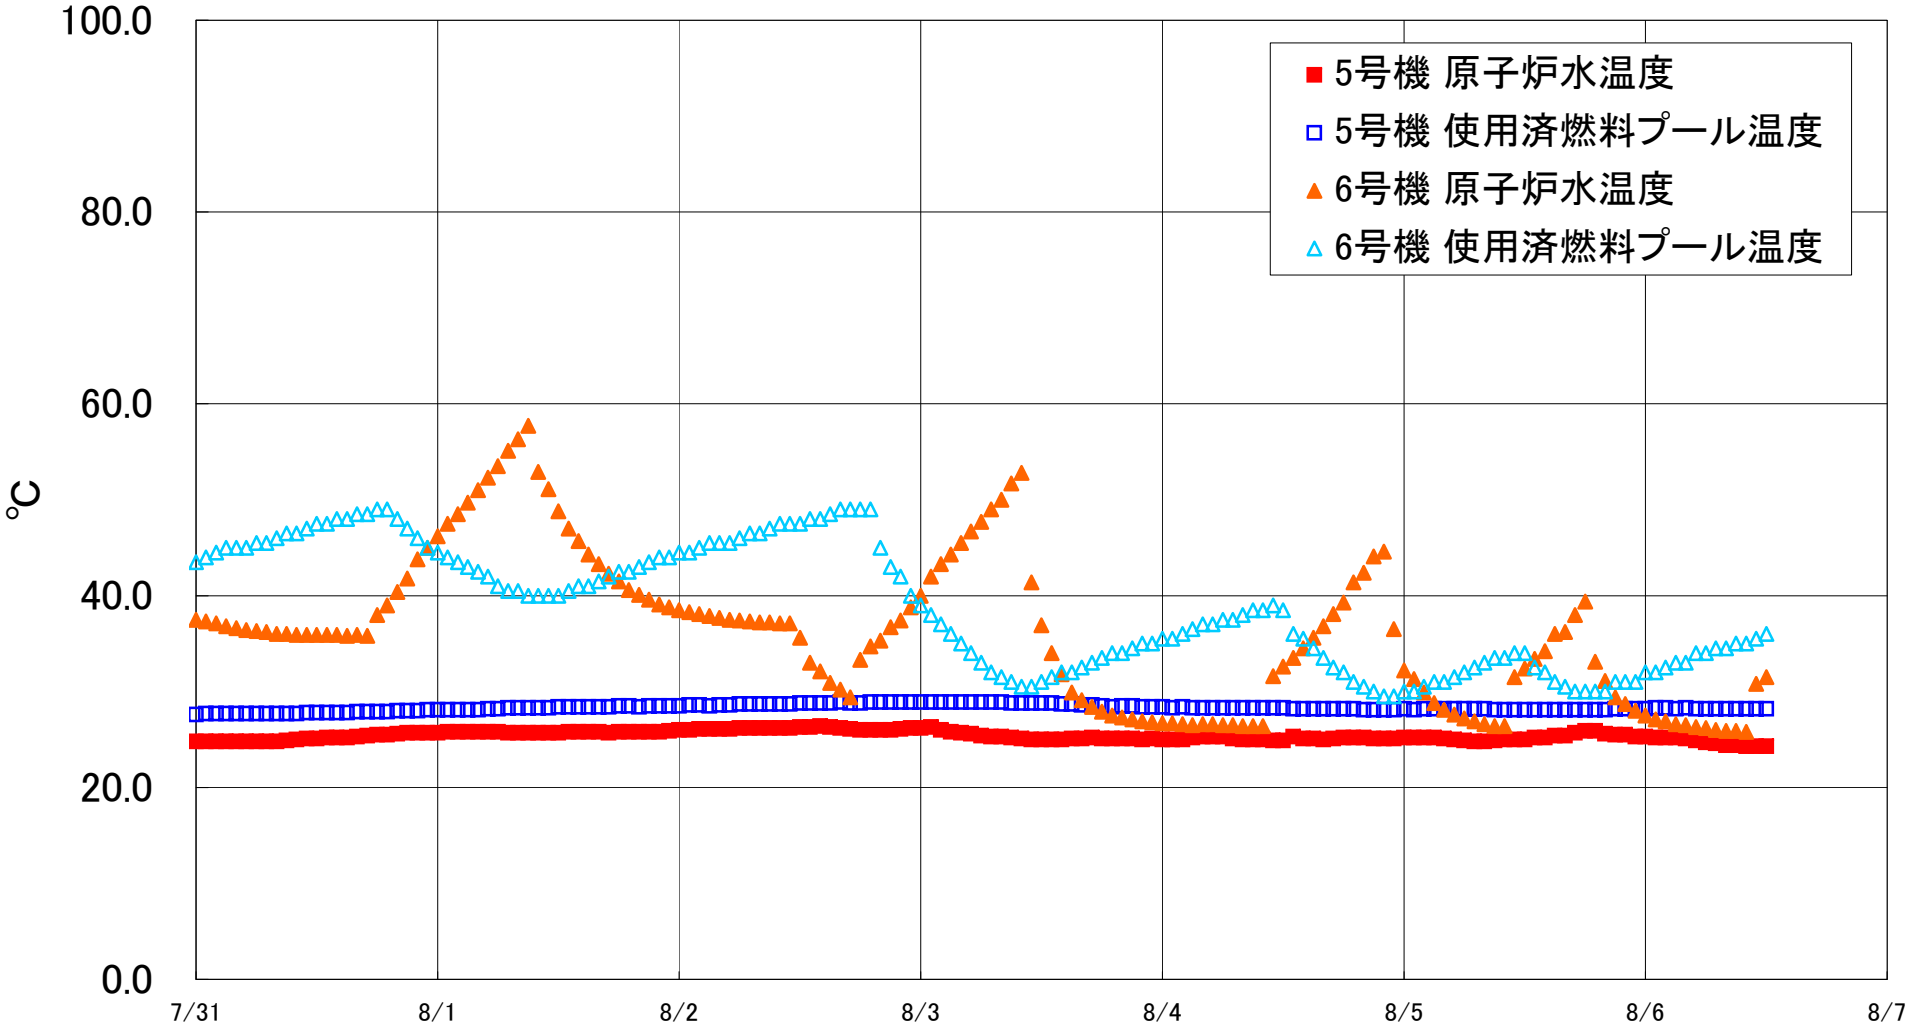

福島第一原子力発電所 5・6号機 原子炉水温度、使用済燃料プール温度推移

福島第一原子力発電所 5・6号機 原子炉水温度・使用済燃料プール温度

日時	5号機 原子炉水温度	5号機 使用済燃料プール温度	6号機 原子炉水温度	6号機 使用済燃料プール温度
8/3 20:00	25.1	28.5	27.3	34.0
8/3 21:00	25.1	28.5	27.1	34.5
8/3 22:00	25.0	28.4	26.9	35.0
8/3 23:00	25.1	28.4	26.8	35.0
8/4 0:00	25.0	28.4	26.7	35.5
8/4 1:00	25.0	28.3	26.7	35.5
8/4 2:00	25.0	28.4	26.6	36.0
8/4 3:00	25.2	28.3	26.5	36.5
8/4 4:00	25.3	28.3	26.6	37.0
8/4 5:00	25.3	28.3	26.6	37.0
8/4 6:00	25.3	28.3	26.5	37.5
8/4 7:00	25.1	28.3	26.5	37.5
8/4 8:00	25.0	28.3	26.4	38.0
8/4 9:00	25.0	28.3	26.4	38.5
8/4 10:00	25.0	28.3	26.4	38.5
8/4 11:00	24.9	28.3	31.6	39.0
8/4 12:00	24.9	28.3	32.6	38.5
8/4 13:00	25.3	28.2	33.5	36.0
8/4 14:00	25.1	28.2	34.5	35.5
8/4 15:00	25.1	28.2	35.6	34.5
8/4 16:00	25.0	28.2	36.8	33.5
8/4 17:00	25.1	28.2	38.1	32.5
8/4 18:00	25.2	28.2	39.3	32.0
8/4 19:00	25.2	28.2	41.4	31.0
8/4 20:00	25.2	28.1	42.4	30.5
8/4 21:00	25.1	28.1	44.1	30.0
8/4 22:00	25.1	28.1	44.6	29.5
8/4 23:00	25.1	28.1	36.5	29.5
8/5 0:00	25.2	28.2	32.2	30.0
8/5 1:00	25.2	28.1	31.3	30.0
8/5 2:00	25.2	28.2	29.9	30.5
8/5 3:00	25.2	28.2	28.8	31.0
8/5 4:00	25.1	28.2	28.1	31.0
8/5 5:00	25.0	28.2	27.6	31.5
8/5 6:00	24.9	28.2	27.2	32.0
8/5 7:00	24.8	28.2	26.9	32.5
8/5 8:00	24.8	28.2	26.6	33.0
8/5 9:00	24.9	28.1	26.4	33.5
8/5 10:00	25.0	28.1	26.4	33.5
8/5 11:00	25.0	28.1	31.5	34.0
8/5 12:00	25.0	28.1	32.4	34.0
8/5 13:00	25.2	28.1	33.4	32.5
8/5 14:00	25.2	28.1	34.2	32.0
8/5 15:00	25.4	28.1	36.0	31.0
8/5 16:00	25.4	28.1	36.2	30.5
8/5 17:00	25.7	28.1	38.0	30.0
8/5 18:00	25.9	28.1	39.4	30.0
8/5 19:00	25.9	28.1	33.1	30.0
8/5 20:00	25.6	28.1	31.1	30.0
8/5 21:00	25.5	28.2	29.4	31.0
8/5 22:00	25.5	28.2	28.7	31.0
8/5 23:00	25.3	28.2	28.0	31.0
8/6 0:00	25.3	28.2	27.5	32.0
8/6 1:00	25.2	28.3	27.1	32.0
8/6 2:00	25.2	28.3	26.9	32.5
8/6 3:00	25.2	28.2	26.6	33.0
8/6 4:00	25.1	28.3	26.5	33.0
8/6 5:00	24.9	28.2	26.3	34.0
8/6 6:00	24.7	28.2	26.2	34.0
8/6 7:00	24.6	28.2	26.0	34.5
8/6 8:00	24.4	28.2	25.9	34.5
8/6 9:00	24.4	28.2	25.9	35.0
8/6 10:00	24.3	28.2	25.8	35.0
8/6 11:00	24.3	28.2	30.8	35.5
8/6 12:00	24.3	28.2	31.5	36.0