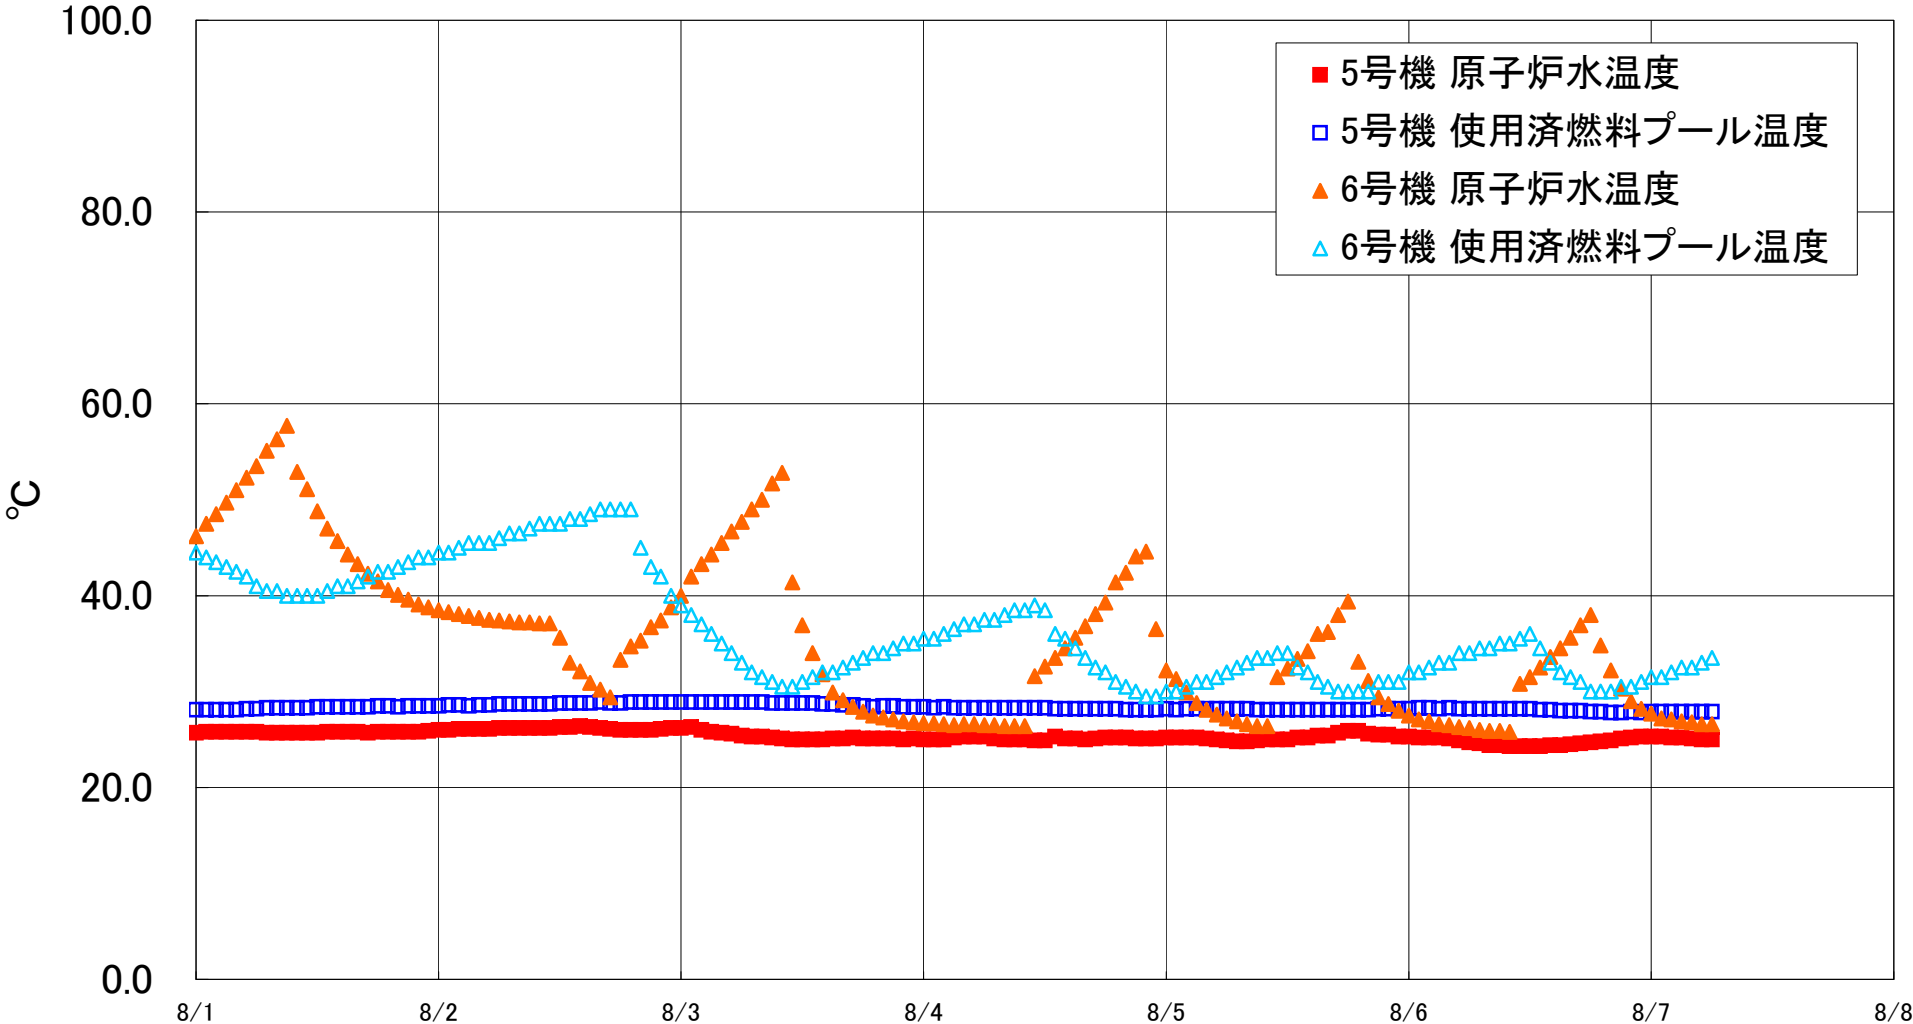

福島第一原子力発電所 5・6号機 原子炉水温度、使用済燃料プール温度推移

福島第一原子力発電所 5・6号機 原子炉水温度・使用済燃料プール温度

日時	5号機 原子炉水温度	5号機 使用済燃料プール温度	6号機 原子炉水温度	6号機 使用済燃料プール温度
8/4 14:00	25.1	28.2	34.5	35.5
8/4 15:00	25.1	28.2	35.6	34.5
8/4 16:00	25.0	28.2	36.8	33.5
8/4 17:00	25.1	28.2	38.1	32.5
8/4 18:00	25.2	28.2	39.3	32.0
8/4 19:00	25.2	28.2	41.4	31.0
8/4 20:00	25.2	28.1	42.4	30.5
8/4 21:00	25.1	28.1	44.1	30.0
8/4 22:00	25.1	28.1	44.6	29.5
8/4 23:00	25.1	28.1	36.5	29.5
8/5 0:00	25.2	28.2	32.2	30.0
8/5 1:00	25.2	28.1	31.3	30.0
8/5 2:00	25.2	28.2	29.9	30.5
8/5 3:00	25.2	28.2	28.8	31.0
8/5 4:00	25.1	28.2	28.1	31.0
8/5 5:00	25.0	28.2	27.6	31.5
8/5 6:00	24.9	28.2	27.2	32.0
8/5 7:00	24.8	28.2	26.9	32.5
8/5 8:00	24.8	28.2	26.6	33.0
8/5 9:00	24.9	28.1	26.4	33.5
8/5 10:00	25.0	28.1	26.4	33.5
8/5 11:00	25.0	28.1	31.5	34.0
8/5 12:00	25.0	28.1	32.4	34.0
8/5 13:00	25.2	28.1	33.4	32.5
8/5 14:00	25.2	28.1	34.2	32.0
8/5 15:00	25.4	28.1	36.0	31.0
8/5 16:00	25.4	28.1	36.2	30.5
8/5 17:00	25.7	28.1	38.0	30.0
8/5 18:00	25.9	28.1	39.4	30.0
8/5 19:00	25.9	28.1	33.1	30.0
8/5 20:00	25.6	28.1	31.1	30.0
8/5 21:00	25.5	28.2	29.4	31.0
8/5 22:00	25.5	28.2	28.7	31.0
8/5 23:00	25.3	28.2	28.0	31.0
8/6 0:00	25.3	28.2	27.5	32.0
8/6 1:00	25.2	28.3	27.1	32.0
8/6 2:00	25.2	28.3	26.9	32.5
8/6 3:00	25.2	28.2	26.6	33.0
8/6 4:00	25.1	28.3	26.5	33.0
8/6 5:00	24.9	28.2	26.3	34.0
8/6 6:00	24.7	28.2	26.2	34.0
8/6 7:00	24.6	28.2	26.0	34.5
8/6 8:00	24.4	28.2	25.9	34.5
8/6 9:00	24.4	28.2	25.9	35.0
8/6 10:00	24.3	28.2	25.8	35.0
8/6 11:00	24.3	28.2	30.8	35.5
8/6 12:00	24.3	28.2	31.5	36.0
8/6 13:00	24.3	28.1	32.5	34.5
8/6 14:00	24.4	28.1	33.6	33.0
8/6 15:00	24.4	28.0	34.5	32.0
8/6 16:00	24.5	28.0	35.6	31.5
8/6 17:00	24.6	28.0	36.9	31.0
8/6 18:00	24.7	27.9	38.0	30.0
8/6 19:00	24.8	27.9	34.8	30.0
8/6 20:00	24.9	27.8	32.2	30.0
8/6 21:00	25.1	27.8	30.3	30.5
8/6 22:00	25.2	27.9	29.0	30.5
8/6 23:00	25.3	27.8	28.2	31.0
8/7 0:00	25.3	27.9	27.7	31.5
8/7 1:00	25.3	27.9	27.2	31.5
8/7 2:00	25.2	27.9	27.1	32.0
8/7 3:00	25.2	27.9	26.9	32.5
8/7 4:00	25.1	27.9	26.8	32.5
8/7 5:00	25.0	27.9	26.6	33.0
8/7 6:00	25.0	27.9	26.6	33.5