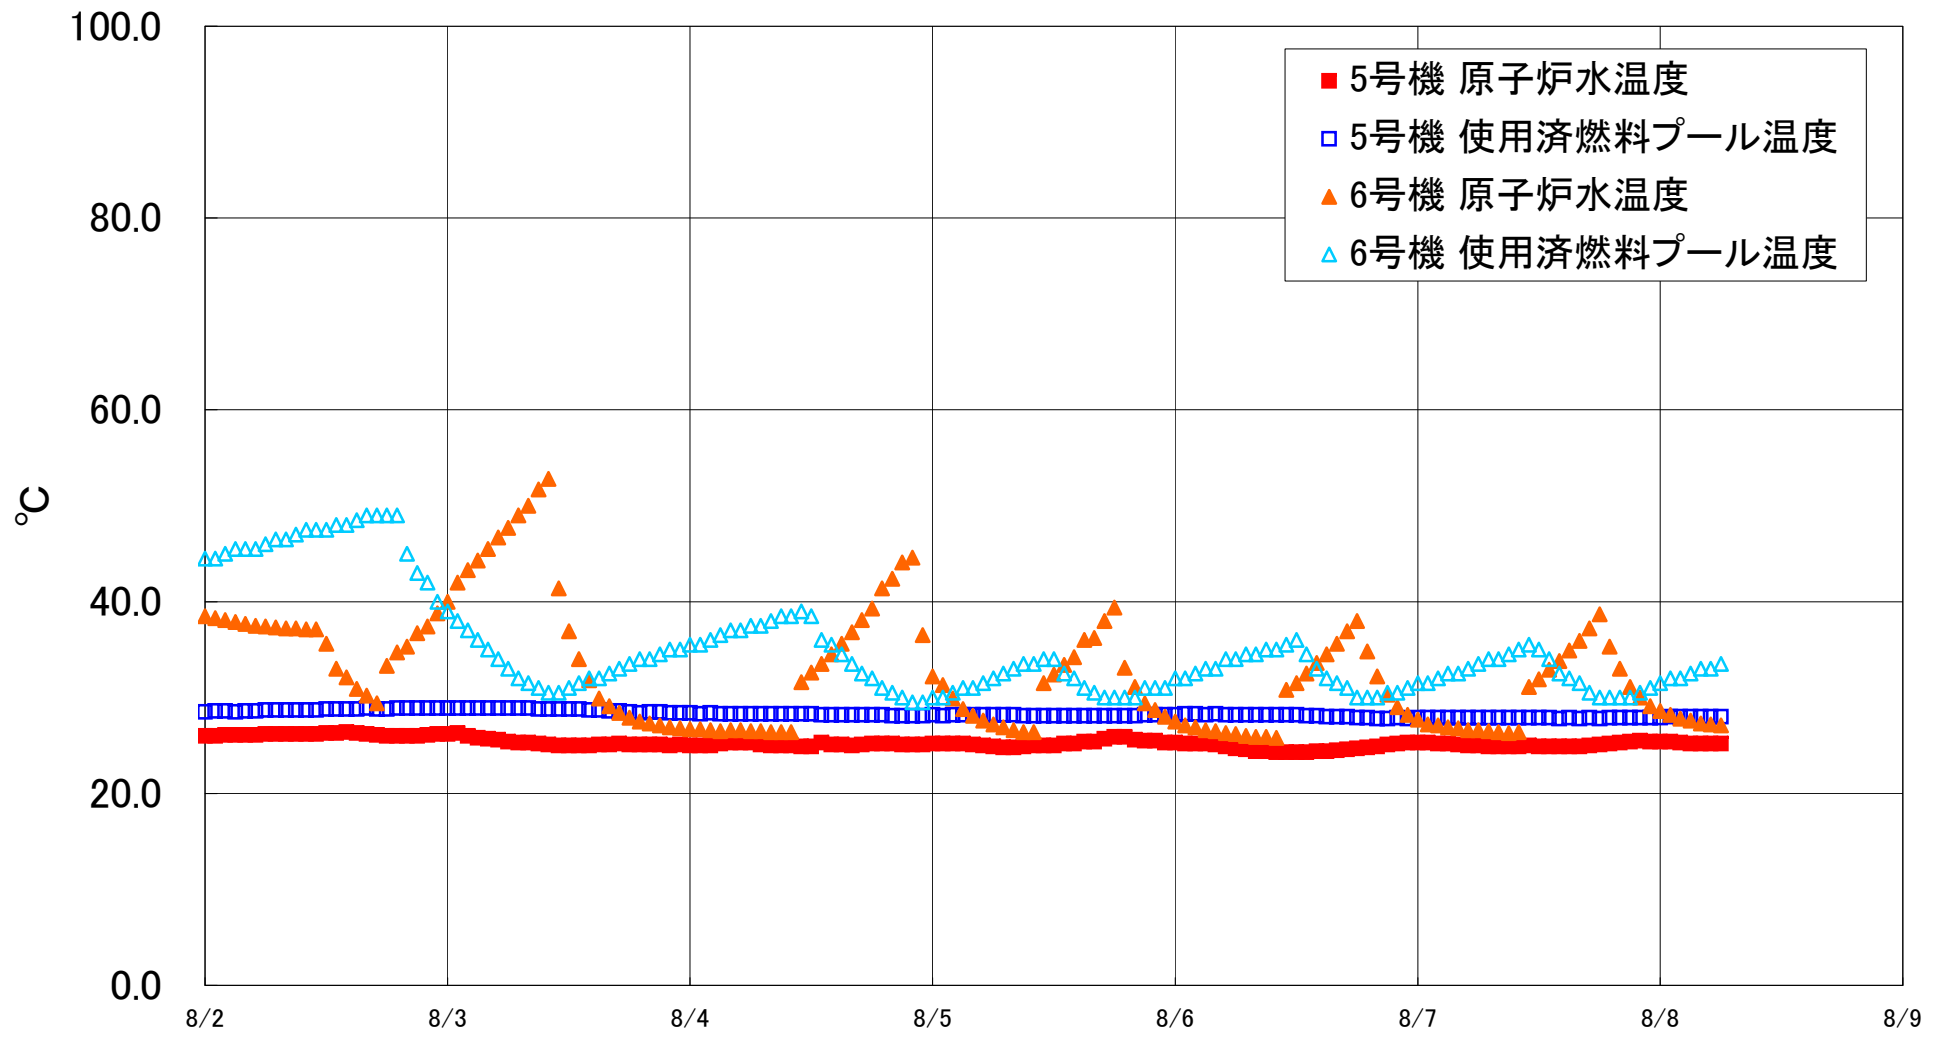

福島第一原子力発電所 5・6号機 原子炉水温度、使用済燃料プール温度推移

福島第一原子力発電所 5・6号機 原子炉水温度・使用済燃料プール温度

日時	5号機 原子炉水温度	5号機 使用済燃料プール温度	6号機 原子炉水温度	6号機 使用済燃料プール温度
8/5 14:00	25.2	28.1	34.2	32.0
8/5 15:00	25.4	28.1	36.0	31.0
8/5 16:00	25.4	28.1	36.2	30.5
8/5 17:00	25.7	28.1	38.0	30.0
8/5 18:00	25.9	28.1	39.4	30.0
8/5 19:00	25.9	28.1	33.1	30.0
8/5 20:00	25.6	28.1	31.1	30.0
8/5 21:00	25.5	28.2	29.4	31.0
8/5 22:00	25.5	28.2	28.7	31.0
8/5 23:00	25.3	28.2	28.0	31.0
8/6 0:00	25.3	28.2	27.5	32.0
8/6 1:00	25.2	28.3	27.1	32.0
8/6 2:00	25.2	28.3	26.9	32.5
8/6 3:00	25.2	28.2	26.6	33.0
8/6 4:00	25.1	28.3	26.5	33.0
8/6 5:00	24.9	28.2	26.3	34.0
8/6 6:00	24.7	28.2	26.2	34.0
8/6 7:00	24.6	28.2	26.0	34.5
8/6 8:00	24.4	28.2	25.9	34.5
8/6 9:00	24.4	28.2	25.9	35.0
8/6 10:00	24.3	28.2	25.8	35.0
8/6 11:00	24.3	28.2	30.8	35.5
8/6 12:00	24.3	28.2	31.5	36.0
8/6 13:00	24.3	28.1	32.5	34.5
8/6 14:00	24.4	28.1	33.6	33.0
8/6 15:00	24.4	28.0	34.5	32.0
8/6 16:00	24.5	28.0	35.6	31.5
8/6 17:00	24.6	28.0	36.9	31.0
8/6 18:00	24.7	27.9	38.0	30.0
8/6 19:00	24.8	27.9	34.8	30.0
8/6 20:00	24.9	27.8	32.2	30.0
8/6 21:00	25.1	27.8	30.3	30.5
8/6 22:00	25.2	27.9	29.0	30.5
8/6 23:00	25.3	27.8	28.2	31.0
8/7 0:00	25.3	27.9	27.7	31.5
8/7 1:00	25.3	27.9	27.2	31.5
8/7 2:00	25.2	27.9	27.1	32.0
8/7 3:00	25.2	27.9	26.9	32.5
8/7 4:00	25.1	27.9	26.8	32.5
8/7 5:00	25.0	27.9	26.6	33.0
8/7 6:00	25.0	27.9	26.6	33.5
8/7 7:00	24.9	27.9	26.5	34.0
8/7 8:00	24.9	27.9	26.4	34.0
8/7 9:00	24.9	27.9	26.3	34.5
8/7 10:00	24.9	27.9	26.4	35.0
8/7 11:00	25.0	27.9	31.1	35.5
8/7 12:00	24.9	27.9	31.9	35.0
8/7 13:00	24.9	27.9	32.9	34.0
8/7 14:00	24.9	27.8	33.8	32.5
8/7 15:00	24.9	27.9	34.9	32.0
8/7 16:00	24.9	27.8	35.9	31.5
8/7 17:00	25.0	27.9	37.2	30.5
8/7 18:00	25.1	27.8	38.7	30.0
8/7 19:00	25.2	27.9	35.3	30.0
8/7 20:00	25.3	27.9	33.0	30.0
8/7 21:00	25.4	27.9	31.1	30.0
8/7 22:00	25.5	27.9	30.0	30.5
8/7 23:00	25.4	27.9	29.1	31.0
8/8 0:00	25.4	27.9	28.6	31.5
8/8 1:00	25.4	28.0	28.2	32.0
8/8 2:00	25.3	28.0	27.8	32.0
8/8 3:00	25.2	28.0	27.6	32.5
8/8 4:00	25.2	28.0	27.3	33.0
8/8 5:00	25.2	28.0	27.2	33.0
8/8 6:00	25.2	28.0	27.1	33.5