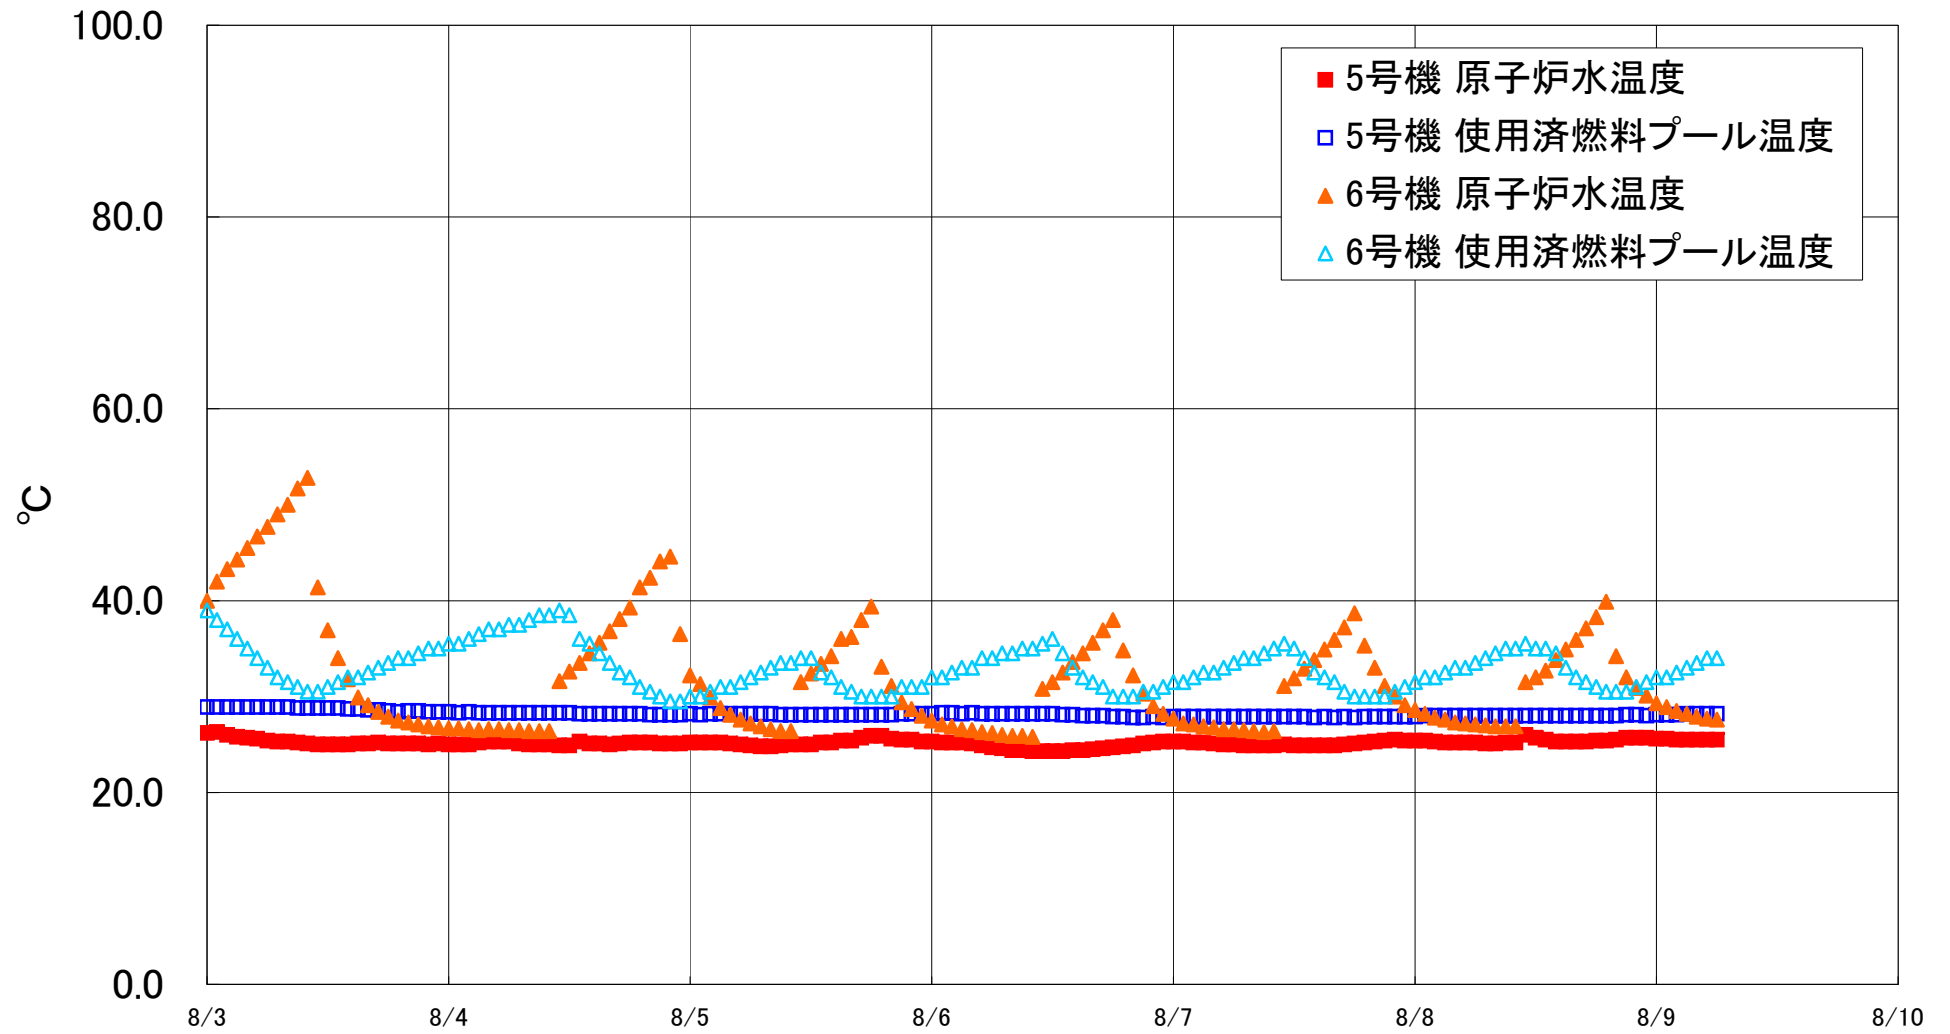

福島第一原子力発電所 5・6号機 原子炉水温度、使用済燃料プール温度推移

福島第一原子力発電所 5・6号機 原子炉水温度・使用済燃料プール温度

日時	5号機 原子炉水温度	5号機 使用済燃料プール温度	6号機 原子炉水温度	6号機 使用済燃料プール温度
8/6 14:00	24.4	28.1	33.6	33.0
8/6 15:00	24.4	28.0	34.5	32.0
8/6 16:00	24.5	28.0	35.6	31.5
8/6 17:00	24.6	28.0	36.9	31.0
8/6 18:00	24.7	27.9	38.0	30.0
8/6 19:00	24.8	27.9	34.8	30.0
8/6 20:00	24.9	27.8	32.2	30.0
8/6 21:00	25.1	27.8	30.3	30.5
8/6 22:00	25.2	27.9	29.0	30.5
8/6 23:00	25.3	27.8	28.2	31.0
8/7 0:00	25.3	27.9	27.7	31.5
8/7 1:00	25.3	27.9	27.2	31.5
8/7 2:00	25.2	27.9	27.1	32.0
8/7 3:00	25.2	27.9	26.9	32.5
8/7 4:00	25.1	27.9	26.8	32.5
8/7 5:00	25.0	27.9	26.6	33.0
8/7 6:00	25.0	27.9	26.6	33.5
8/7 7:00	24.9	27.9	26.5	34.0
8/7 8:00	24.9	27.9	26.4	34.0
8/7 9:00	24.9	27.9	26.3	34.5
8/7 10:00	24.9	27.9	26.4	35.0
8/7 11:00	25.0	27.9	31.1	35.5
8/7 12:00	24.9	27.9	31.9	35.0
8/7 13:00	24.9	27.9	32.9	34.0
8/7 14:00	24.9	27.8	33.8	32.5
8/7 15:00	24.9	27.9	34.9	32.0
8/7 16:00	24.9	27.8	35.9	31.5
8/7 17:00	25.0	27.9	37.2	30.5
8/7 18:00	25.1	27.8	38.7	30.0
8/7 19:00	25.2	27.9	35.3	30.0
8/7 20:00	25.3	27.9	33.0	30.0
8/7 21:00	25.4	27.9	31.1	30.0
8/7 22:00	25.5	27.9	30.0	30.5
8/7 23:00	25.4	27.9	29.1	31.0
8/8 0:00	25.4	27.9	28.6	31.5
8/8 1:00	25.4	28.0	28.2	32.0
8/8 2:00	25.3	28.0	27.8	32.0
8/8 3:00	25.2	28.0	27.6	32.5
8/8 4:00	25.2	28.0	27.3	33.0
8/8 5:00	25.2	28.0	27.2	33.0
8/8 6:00	25.2	28.0	27.1	33.5
8/8 7:00	25.1	28.0	27.0	34.0
8/8 8:00	25.1	28.0	26.9	34.5
8/8 9:00	25.2	28.0	26.9	35.0
8/8 10:00	25.2	28.0	26.9	35.0
8/8 11:00	26.0	28.0	31.5	35.5
8/8 12:00	25.7	28.0	32.0	35.0
8/8 13:00	25.5	28.0	32.7	35.0
8/8 14:00	25.3	28.0	33.8	34.5
8/8 15:00	25.3	28.0	34.9	33.0
8/8 16:00	25.3	28.0	35.9	32.0
8/8 17:00	25.3	28.0	37.1	31.5
8/8 18:00	25.4	28.0	38.3	31.0
8/8 19:00	25.4	28.0	39.9	30.5
8/8 20:00	25.5	28.0	34.2	30.5
8/8 21:00	25.7	28.1	32.0	30.5
8/8 22:00	25.7	28.1	30.9	31.0
8/8 23:00	25.7	28.0	30.1	31.5
8/9 0:00	25.6	28.1	29.3	32.0
8/9 1:00	25.6	28.1	28.9	32.0
8/9 2:00	25.5	28.1	28.5	32.5
8/9 3:00	25.5	28.2	28.2	33.0
8/9 4:00	25.5	28.2	27.9	33.5
8/9 5:00	25.5	28.2	27.7	34.0
8/9 6:00	25.5	28.2	27.6	34.0