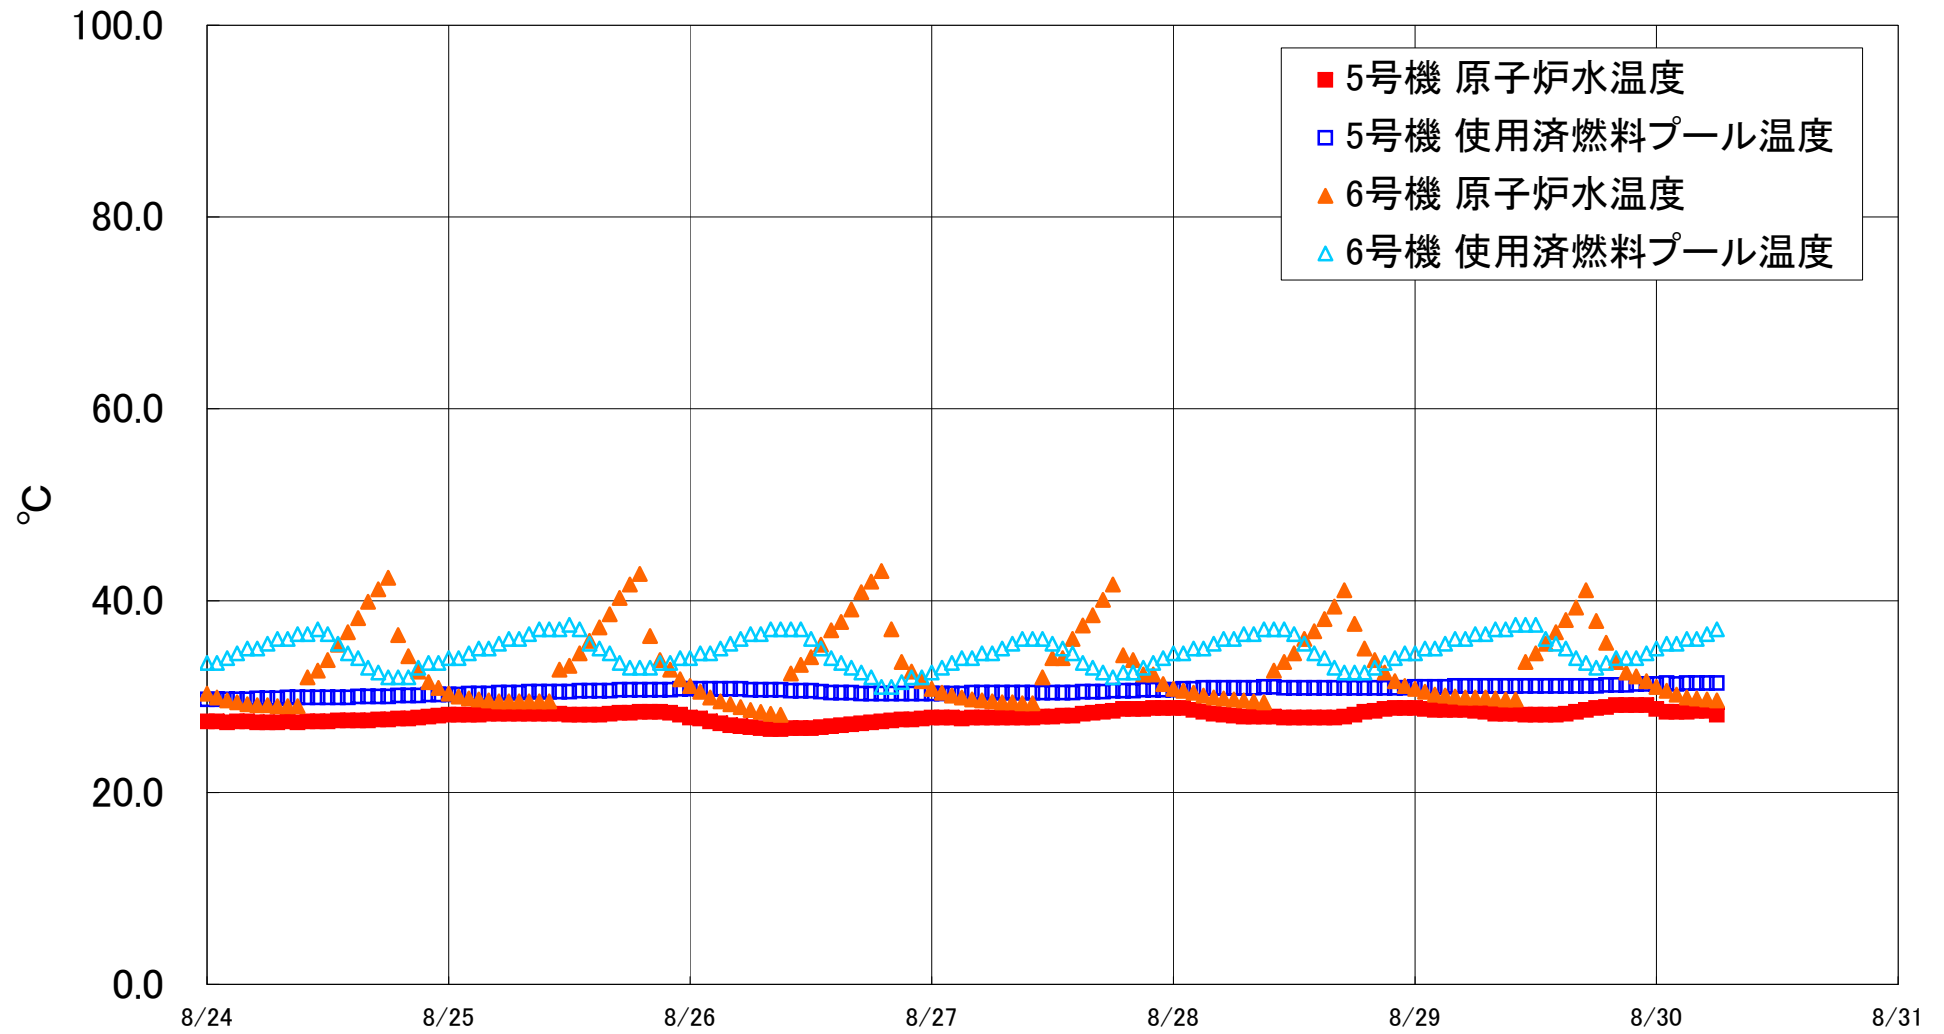

福島第一原子力発電所 5・6号機 原子炉水温度、使用済燃料プール温度推移

福島第一原子力発電所 5・6号機 原子炉水温度・使用済燃料プール温度

日時	5号機 原子炉水温度	5号機 使用済燃料プール温度	6号機 原子炉水温度	6号機 使用済燃料プール温度
8/27 14:00	28.0	30.4	36.0	34.5
8/27 15:00	28.2	30.5	37.4	33.5
8/27 16:00	28.3	30.5	38.5	33.0
8/27 17:00	28.4	30.5	40.1	32.5
8/27 18:00	28.5	30.6	41.7	32.0
8/27 19:00	28.7	30.6	34.3	32.5
8/27 20:00	28.7	30.6	33.8	32.5
8/27 21:00	28.7	30.7	32.3	33.0
8/27 22:00	28.8	30.7	32.3	33.5
8/27 23:00	28.8	30.7	31.3	34.0
8/28 0:00	28.8	30.7	30.8	34.5
8/28 1:00	28.8	30.8	30.6	34.5
8/28 2:00	28.6	30.8	30.4	35.0
8/28 3:00	28.4	30.9	30.1	35.0
8/28 4:00	28.2	30.9	29.9	35.5
8/28 5:00	28.1	30.9	29.8	36.0
8/28 6:00	28.0	30.9	29.7	36.0
8/28 7:00	27.9	30.9	29.6	36.5
8/28 8:00	27.9	30.9	29.5	36.5
8/28 9:00	27.9	31.0	29.4	37.0
8/28 10:00	27.9	31.0	32.7	37.0
8/28 11:00	27.8	30.9	33.6	37.0
8/28 12:00	27.8	30.9	34.5	36.5
8/28 13:00	27.8	30.9	36.0	35.5
8/28 14:00	27.8	30.9	36.8	34.5
8/28 15:00	27.8	30.9	38.1	34.0
8/28 16:00	27.8	30.9	39.4	33.0
8/28 17:00	27.9	30.9	41.1	32.5
8/28 18:00	28.1	30.9	37.6	32.5
8/28 19:00	28.4	30.9	35.0	32.5
8/28 20:00	28.5	30.9	33.8	33.0
8/28 21:00	28.7	30.9	32.5	33.5
8/28 22:00	28.8	30.9	31.6	34.0
8/28 23:00	28.8	30.9	31.1	34.5
8/29 0:00	28.8	31.0	30.8	34.5
8/29 1:00	28.7	31.0	30.5	35.0
8/29 2:00	28.6	31.0	30.2	35.0
8/29 3:00	28.6	31.0	30.1	35.5
8/29 4:00	28.6	31.1	30.0	36.0
8/29 5:00	28.6	31.1	29.9	36.0
8/29 6:00	28.5	31.1	29.9	36.5
8/29 7:00	28.4	31.1	29.9	36.5
8/29 8:00	28.2	31.1	29.8	37.0
8/29 9:00	28.2	31.1	29.7	37.0
8/29 10:00	28.2	31.1	29.7	37.5
8/29 11:00	28.1	31.1	33.6	37.5
8/29 12:00	28.1	31.1	34.5	37.5
8/29 13:00	28.1	31.1	35.5	36.0
8/29 14:00	28.1	31.1	36.7	35.5
8/29 15:00	28.2	31.1	38.0	35.0
8/29 16:00	28.4	31.1	39.3	34.0
8/29 17:00	28.6	31.1	41.1	33.5
8/29 18:00	28.8	31.1	37.9	33.0
8/29 19:00	28.9	31.2	35.6	33.5
8/29 20:00	29.1	31.2	33.6	34.0
8/29 21:00	29.1	31.2	32.5	34.0
8/29 22:00	29.1	31.3	32.1	34.0
8/29 23:00	29.1	31.3	31.6	34.5
8/30 0:00	28.7	31.3	31.0	35.0
8/30 1:00	28.4	31.4	30.6	35.5
8/30 2:00	28.4	31.3	30.2	35.5
8/30 3:00	28.4	31.4	29.9	36.0
8/30 4:00	28.5	31.4	29.8	36.0
8/30 5:00	28.5	31.4	29.7	36.5
8/30 6:00	28.1	31.4	29.6	37.0