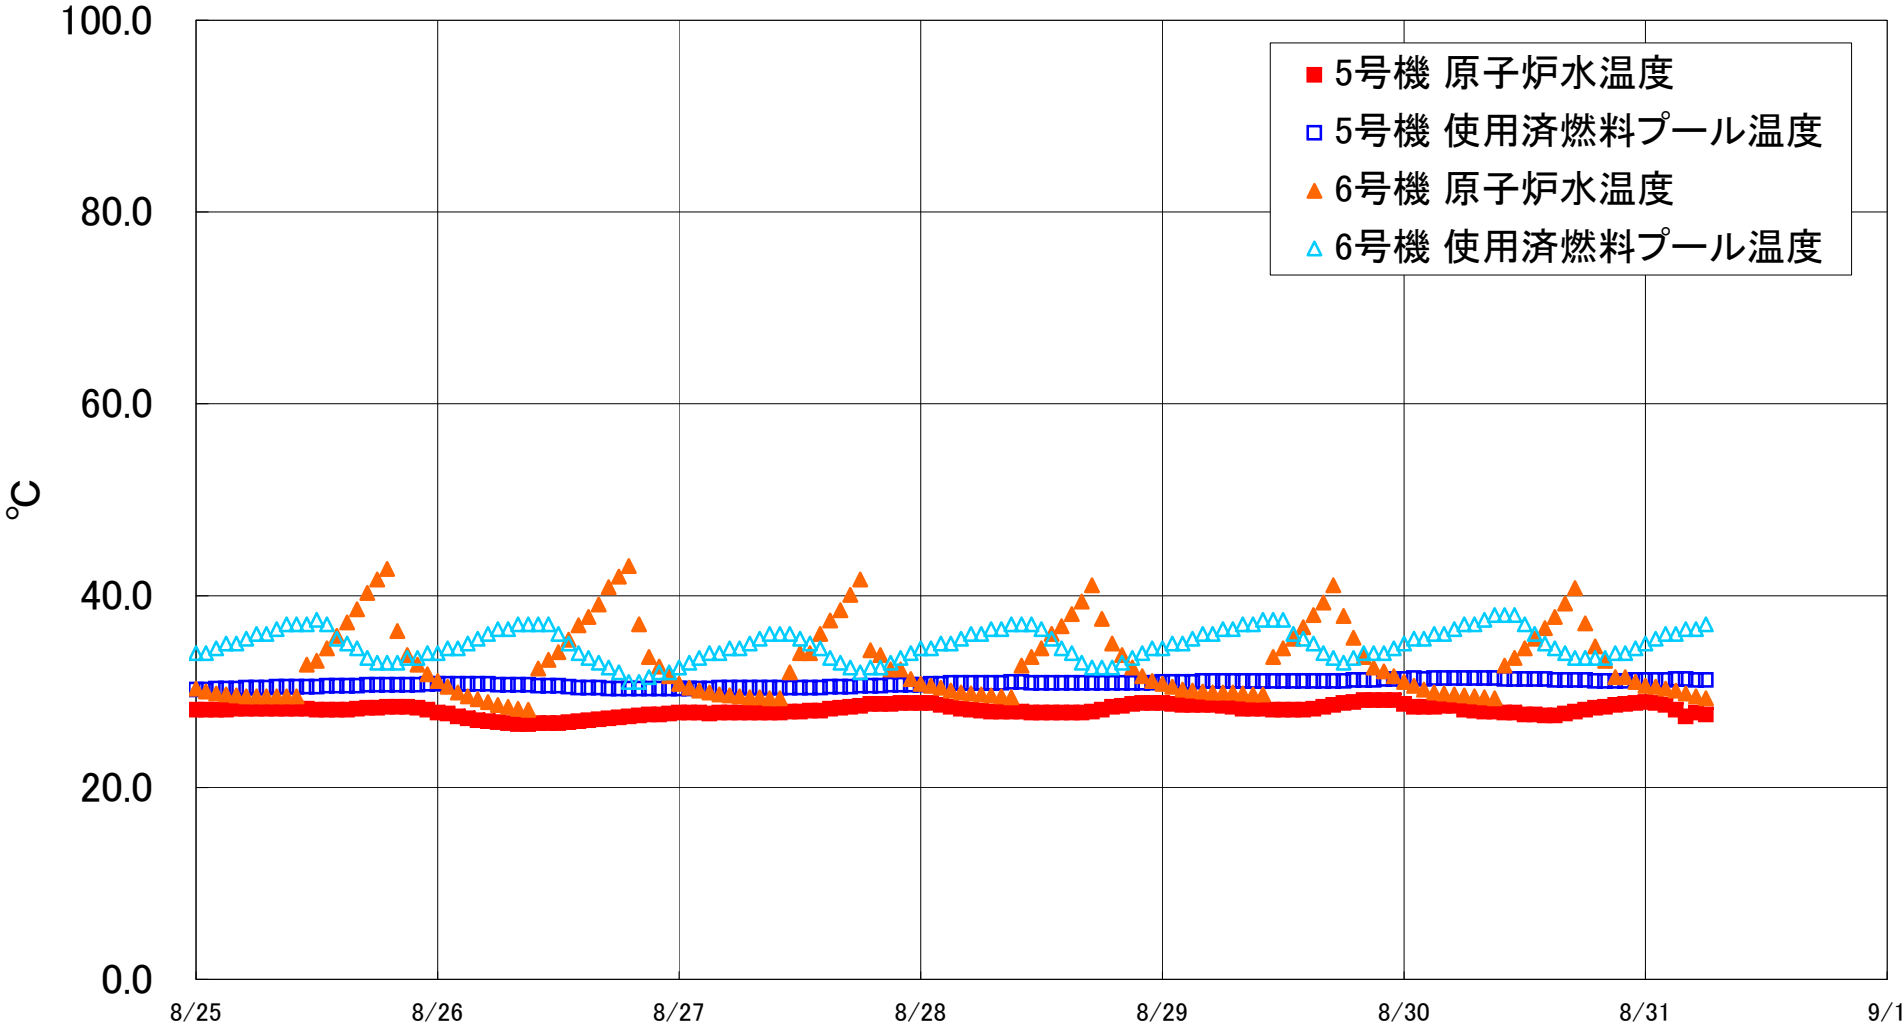

福島第一原子力発電所 5・6号機 原子炉水温度、使用済燃料プール温度推移

福島第一原子力発電所 5・6号機 原子炉水温度・使用済燃料プール温度

日時	5号機 原子炉水温度	5号機 使用済燃料プール温度	6号機 原子炉水温度	6号機 使用済燃料プール温度
8/28 14:00	27.8	30.9	36.8	34.5
8/28 15:00	27.8	30.9	38.1	34.0
8/28 16:00	27.8	30.9	39.4	33.0
8/28 17:00	27.9	30.9	41.1	32.5
8/28 18:00	28.1	30.9	37.6	32.5
8/28 19:00	28.4	30.9	35.0	32.5
8/28 20:00	28.5	30.9	33.8	33.0
8/28 21:00	28.7	30.9	32.5	33.5
8/28 22:00	28.8	30.9	31.6	34.0
8/28 23:00	28.8	30.9	31.1	34.5
8/29 0:00	28.8	31.0	30.8	34.5
8/29 1:00	28.7	31.0	30.5	35.0
8/29 2:00	28.6	31.0	30.2	35.0
8/29 3:00	28.6	31.0	30.1	35.5
8/29 4:00	28.6	31.1	30.0	36.0
8/29 5:00	28.6	31.1	29.9	36.0
8/29 6:00	28.5	31.1	29.9	36.5
8/29 7:00	28.4	31.1	29.9	36.5
8/29 8:00	28.2	31.1	29.8	37.0
8/29 9:00	28.2	31.1	29.7	37.0
8/29 10:00	28.2	31.1	29.7	37.5
8/29 11:00	28.1	31.1	33.6	37.5
8/29 12:00	28.1	31.1	34.5	37.5
8/29 13:00	28.1	31.1	35.5	36.0
8/29 14:00	28.1	31.1	36.7	35.5
8/29 15:00	28.2	31.1	38.0	35.0
8/29 16:00	28.4	31.1	39.3	34.0
8/29 17:00	28.6	31.1	41.1	33.5
8/29 18:00	28.8	31.1	37.9	33.0
8/29 19:00	28.9	31.2	35.6	33.5
8/29 20:00	29.1	31.2	33.6	34.0
8/29 21:00	29.1	31.2	32.5	34.0
8/29 22:00	29.1	31.3	32.1	34.0
8/29 23:00	29.1	31.3	31.6	34.5
8/30 0:00	28.7	31.3	31.0	35.0
8/30 1:00	28.4	31.4	30.6	35.5
8/30 2:00	28.4	31.3	30.2	35.5
8/30 3:00	28.4	31.4	29.9	36.0
8/30 4:00	28.5	31.4	29.8	36.0
8/30 5:00	28.5	31.4	29.7	36.5
8/30 6:00	28.1	31.4	29.6	37.0
8/30 7:00	28.0	31.4	29.5	37.0
8/30 8:00	27.9	31.4	29.4	37.5
8/30 9:00	27.9	31.4	29.3	38.0
8/30 10:00	27.8	31.3	32.7	38.0
8/30 11:00	27.8	31.3	33.5	38.0
8/30 12:00	27.6	31.3	34.5	37.0
8/30 13:00	27.6	31.3	35.5	36.0
8/30 14:00	27.5	31.3	36.6	35.0
8/30 15:00	27.5	31.2	37.8	34.5
8/30 16:00	27.7	31.2	39.2	34.0
8/30 17:00	27.9	31.2	40.8	33.5
8/30 18:00	28.1	31.2	37.1	33.5
8/30 19:00	28.3	31.1	34.7	33.5
8/30 20:00	28.4	31.1	33.2	33.5
8/30 21:00	28.6	31.1	31.5	34.0
8/30 22:00	28.7	31.1	31.5	34.0
8/30 23:00	28.8	31.2	31.0	34.5
8/31 0:00	28.9	31.2	30.6	35.0
8/31 1:00	28.8	31.2	30.5	35.5
8/31 2:00	28.6	31.2	30.3	36.0
8/31 3:00	28.1	31.3	30.1	36.0
8/31 4:00	27.4	31.3	29.8	36.5
8/31 5:00	27.8	31.2	29.5	36.5
8/31 6:00	27.6	31.2	29.3	37.0