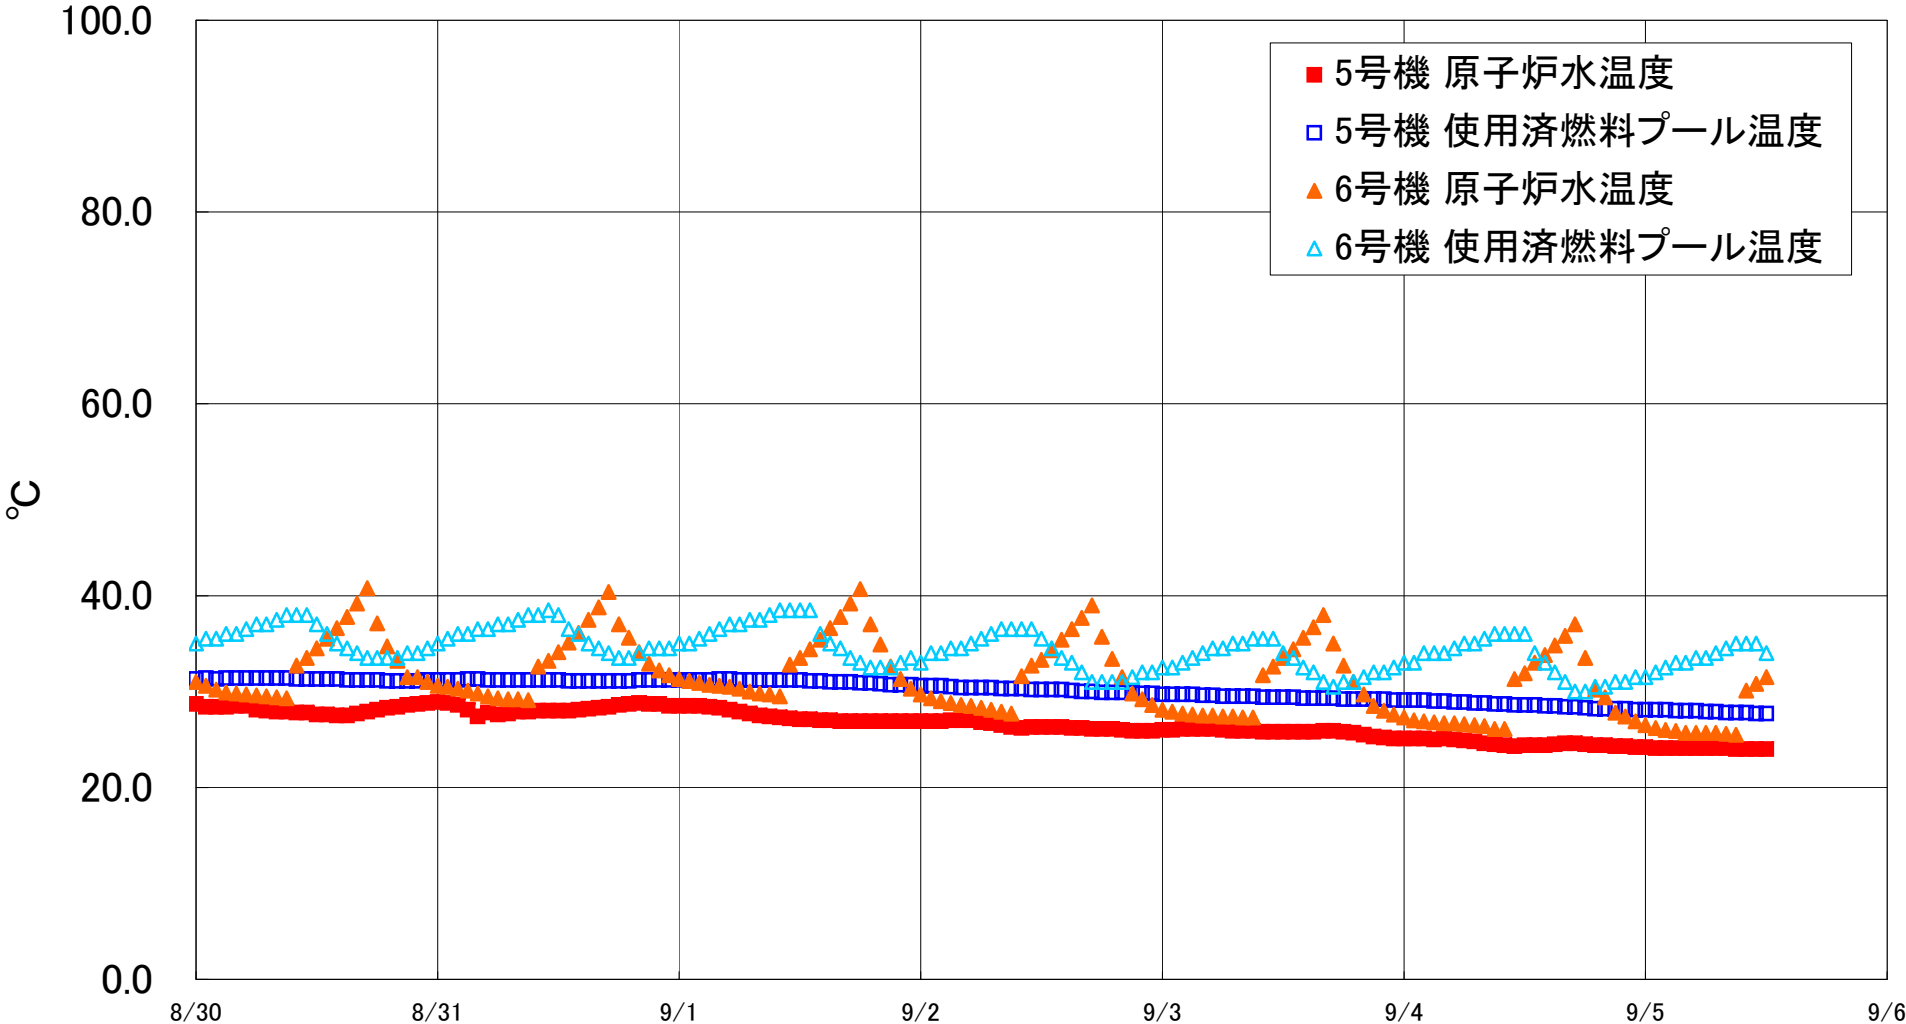

福島第一原子力発電所 5・6号機 原子炉水温度、使用済燃料プール温度推移

福島第一原子力発電所 5・6号機 原子炉水温度・使用済燃料プール温度

日時	5号機 原子炉水温度	5号機 使用済燃料プール温度	6号機 原子炉水温度	6号機 使用済燃料プール温度
9/2 20:00	26.0	29.9	31.5	31.0
9/2 21:00	25.9	29.9	29.8	31.5
9/2 22:00	25.9	29.8	29.2	32.0
9/2 23:00	25.9	29.8	28.6	32.0
9/3 0:00	26.0	29.7	28.1	32.5
9/3 1:00	26.0	29.7	27.9	32.5
9/3 2:00	26.1	29.7	27.7	33.0
9/3 3:00	26.1	29.7	27.6	33.5
9/3 4:00	26.1	29.6	27.5	34.0
9/3 5:00	26.1	29.6	27.5	34.5
9/3 6:00	26.0	29.5	27.4	34.5
9/3 7:00	25.9	29.5	27.4	35.0
9/3 8:00	25.9	29.5	27.3	35.0
9/3 9:00	25.9	29.5	27.3	35.5
9/3 10:00	25.8	29.4	31.7	35.5
9/3 11:00	25.8	29.4	32.6	35.5
9/3 12:00	25.8	29.4	33.5	34.0
9/3 13:00	25.8	29.4	34.4	33.5
9/3 14:00	25.8	29.3	35.6	32.5
9/3 15:00	25.8	29.3	36.7	32.0
9/3 16:00	25.9	29.3	38.0	31.0
9/3 17:00	25.9	29.3	35.0	30.5
9/3 18:00	25.8	29.2	32.7	31.0
9/3 19:00	25.7	29.2	31.0	31.0
9/3 20:00	25.5	29.2	29.7	31.5
9/3 21:00	25.3	29.2	28.5	32.0
9/3 22:00	25.2	29.2	28.0	32.0
9/3 23:00	25.1	29.1	27.6	32.5
9/4 0:00	25.1	29.1	27.3	33.0
9/4 1:00	25.1	29.1	27.0	33.0
9/4 2:00	25.1	29.1	26.9	34.0
9/4 3:00	25.0	29.0	26.8	34.0
9/4 4:00	25.1	29.0	26.7	34.0
9/4 5:00	25.0	28.9	26.7	34.5
9/4 6:00	24.9	28.9	26.6	35.0
9/4 7:00	24.8	28.8	26.5	35.0
9/4 8:00	24.6	28.8	26.4	35.5
9/4 9:00	24.5	28.7	26.1	36.0
9/4 10:00	24.4	28.7	26.1	36.0
9/4 11:00	24.3	28.6	31.3	36.0
9/4 12:00	24.4	28.6	31.9	36.0
9/4 13:00	24.4	28.6	33.0	34.0
9/4 14:00	24.4	28.5	33.8	33.0
9/4 15:00	24.5	28.5	34.8	32.0
9/4 16:00	24.6	28.4	35.8	31.0
9/4 17:00	24.6	28.4	37.0	30.0
9/4 18:00	24.5	28.3	33.5	30.0
9/4 19:00	24.4	28.2	30.2	30.5
9/4 20:00	24.4	28.2	29.4	30.5
9/4 21:00	24.3	28.2	27.8	31.0
9/4 22:00	24.3	28.2	27.4	31.0
9/4 23:00	24.2	28.1	26.9	31.5
9/5 0:00	24.2	28.1	26.5	31.5
9/5 1:00	24.1	28.1	26.2	32.0
9/5 2:00	24.1	28.1	26.0	32.5
9/5 3:00	24.1	28.0	25.9	33.0
9/5 4:00	24.1	28.0	25.7	33.0
9/5 5:00	24.1	28.0	25.7	33.5
9/5 6:00	24.1	27.9	25.7	33.5
9/5 7:00	24.1	27.9	25.7	34.0
9/5 8:00	24.1	27.8	25.6	34.5
9/5 9:00	24.0	27.8	25.5	35.0
9/5 10:00	24.0	27.8	30.1	35.0
9/5 11:00	24.0	27.7	30.8	35.0
9/5 12:00	24.0	27.7	31.5	34.0