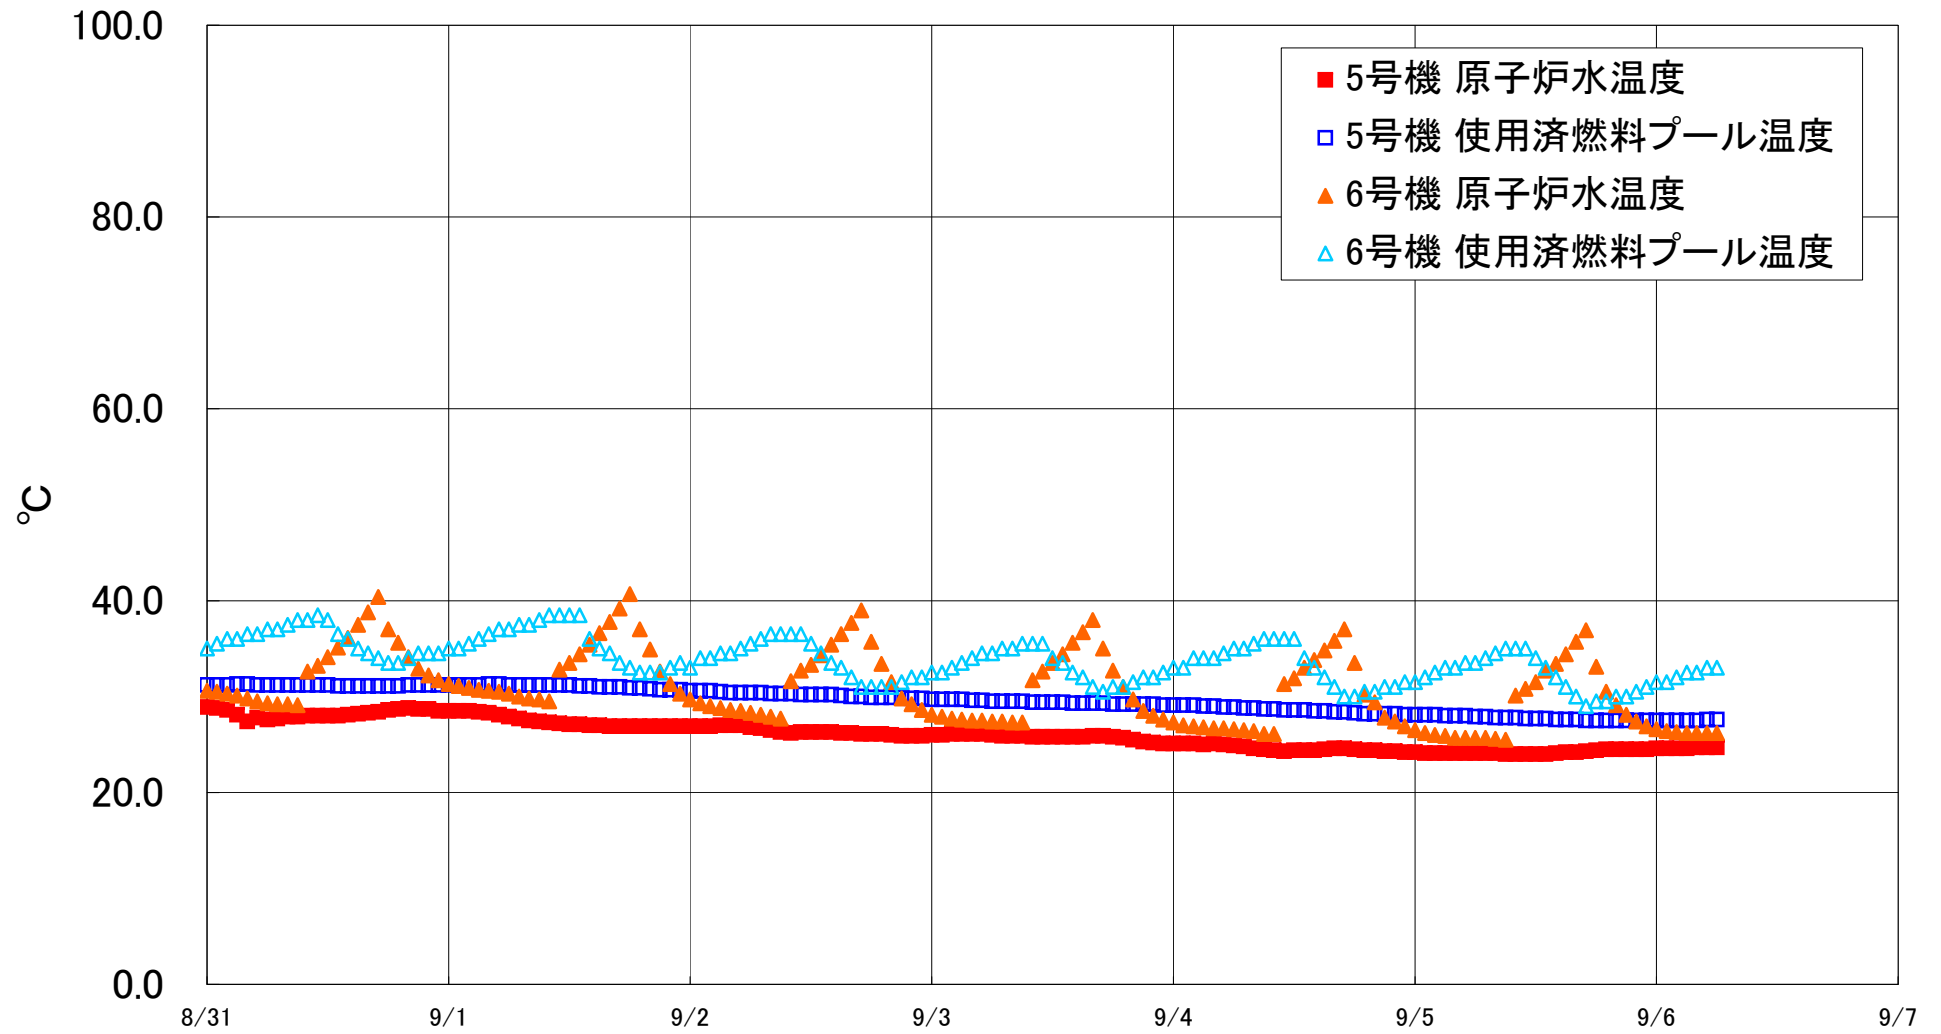

福島第一原子力発電所 5・6号機 原子炉水温度、使用済燃料プール温度推移

福島第一原子力発電所 5・6号機 原子炉水温度・使用済燃料プール温度

日時	5号機 原子炉水温度	5号機 使用済燃料プール温度	6号機 原子炉水温度	6号機 使用済燃料プール温度
9/3 14:00	25.8	29.3	35.6	32.5
9/3 15:00	25.8	29.3	36.7	32.0
9/3 16:00	25.9	29.3	38.0	31.0
9/3 17:00	25.9	29.3	35.0	30.5
9/3 18:00	25.8	29.2	32.7	31.0
9/3 19:00	25.7	29.2	31.0	31.0
9/3 20:00	25.5	29.2	29.7	31.5
9/3 21:00	25.3	29.2	28.5	32.0
9/3 22:00	25.2	29.2	28.0	32.0
9/3 23:00	25.1	29.1	27.6	32.5
9/4 0:00	25.1	29.1	27.3	33.0
9/4 1:00	25.1	29.1	27.0	33.0
9/4 2:00	25.1	29.1	26.9	34.0
9/4 3:00	25.0	29.0	26.8	34.0
9/4 4:00	25.1	29.0	26.7	34.0
9/4 5:00	25.0	28.9	26.7	34.5
9/4 6:00	24.9	28.9	26.6	35.0
9/4 7:00	24.8	28.8	26.5	35.0
9/4 8:00	24.6	28.8	26.4	35.5
9/4 9:00	24.5	28.7	26.1	36.0
9/4 10:00	24.4	28.7	26.1	36.0
9/4 11:00	24.3	28.6	31.3	36.0
9/4 12:00	24.4	28.6	31.9	36.0
9/4 13:00	24.4	28.6	33.0	34.0
9/4 14:00	24.4	28.5	33.8	33.0
9/4 15:00	24.5	28.5	34.8	32.0
9/4 16:00	24.6	28.4	35.8	31.0
9/4 17:00	24.6	28.4	37.0	30.0
9/4 18:00	24.5	28.3	33.5	30.0
9/4 19:00	24.4	28.2	30.2	30.5
9/4 20:00	24.4	28.2	29.4	30.5
9/4 21:00	24.3	28.2	27.8	31.0
9/4 22:00	24.3	28.2	27.4	31.0
9/4 23:00	24.2	28.1	26.9	31.5
9/5 0:00	24.2	28.1	26.5	31.5
9/5 1:00	24.1	28.1	26.2	32.0
9/5 2:00	24.1	28.1	26.0	32.5
9/5 3:00	24.1	28.0	25.9	33.0
9/5 4:00	24.1	28.0	25.7	33.0
9/5 5:00	24.1	28.0	25.7	33.5
9/5 6:00	24.1	27.9	25.7	33.5
9/5 7:00	24.1	27.9	25.7	34.0
9/5 8:00	24.1	27.8	25.6	34.5
9/5 9:00	24.0	27.8	25.5	35.0
9/5 10:00	24.0	27.8	30.1	35.0
9/5 11:00	24.0	27.7	30.8	35.0
9/5 12:00	24.0	27.7	31.5	34.0
9/5 13:00	24.0	27.7	32.7	33.0
9/5 14:00	24.1	27.6	33.4	32.0
9/5 15:00	24.2	27.6	34.4	31.0
9/5 16:00	24.2	27.6	35.7	30.0
9/5 17:00	24.3	27.5	36.9	29.0
9/5 18:00	24.4	27.5	33.1	29.5
9/5 19:00	24.5	27.5	30.5	29.5
9/5 20:00	24.5	27.5	29.1	30.0
9/5 21:00	24.5	27.5	28.1	30.0
9/5 22:00	24.5	27.5	27.4	30.5
9/5 23:00	24.5	27.5	26.9	31.0
9/6 0:00	24.6	27.5	26.6	31.5
9/6 1:00	24.6	27.5	26.4	31.5
9/6 2:00	24.6	27.5	26.3	32.0
9/6 3:00	24.6	27.5	26.2	32.5
9/6 4:00	24.7	27.5	26.2	32.5
9/6 5:00	24.7	27.6	26.2	33.0
9/6 6:00	24.7	27.6	26.2	33.0