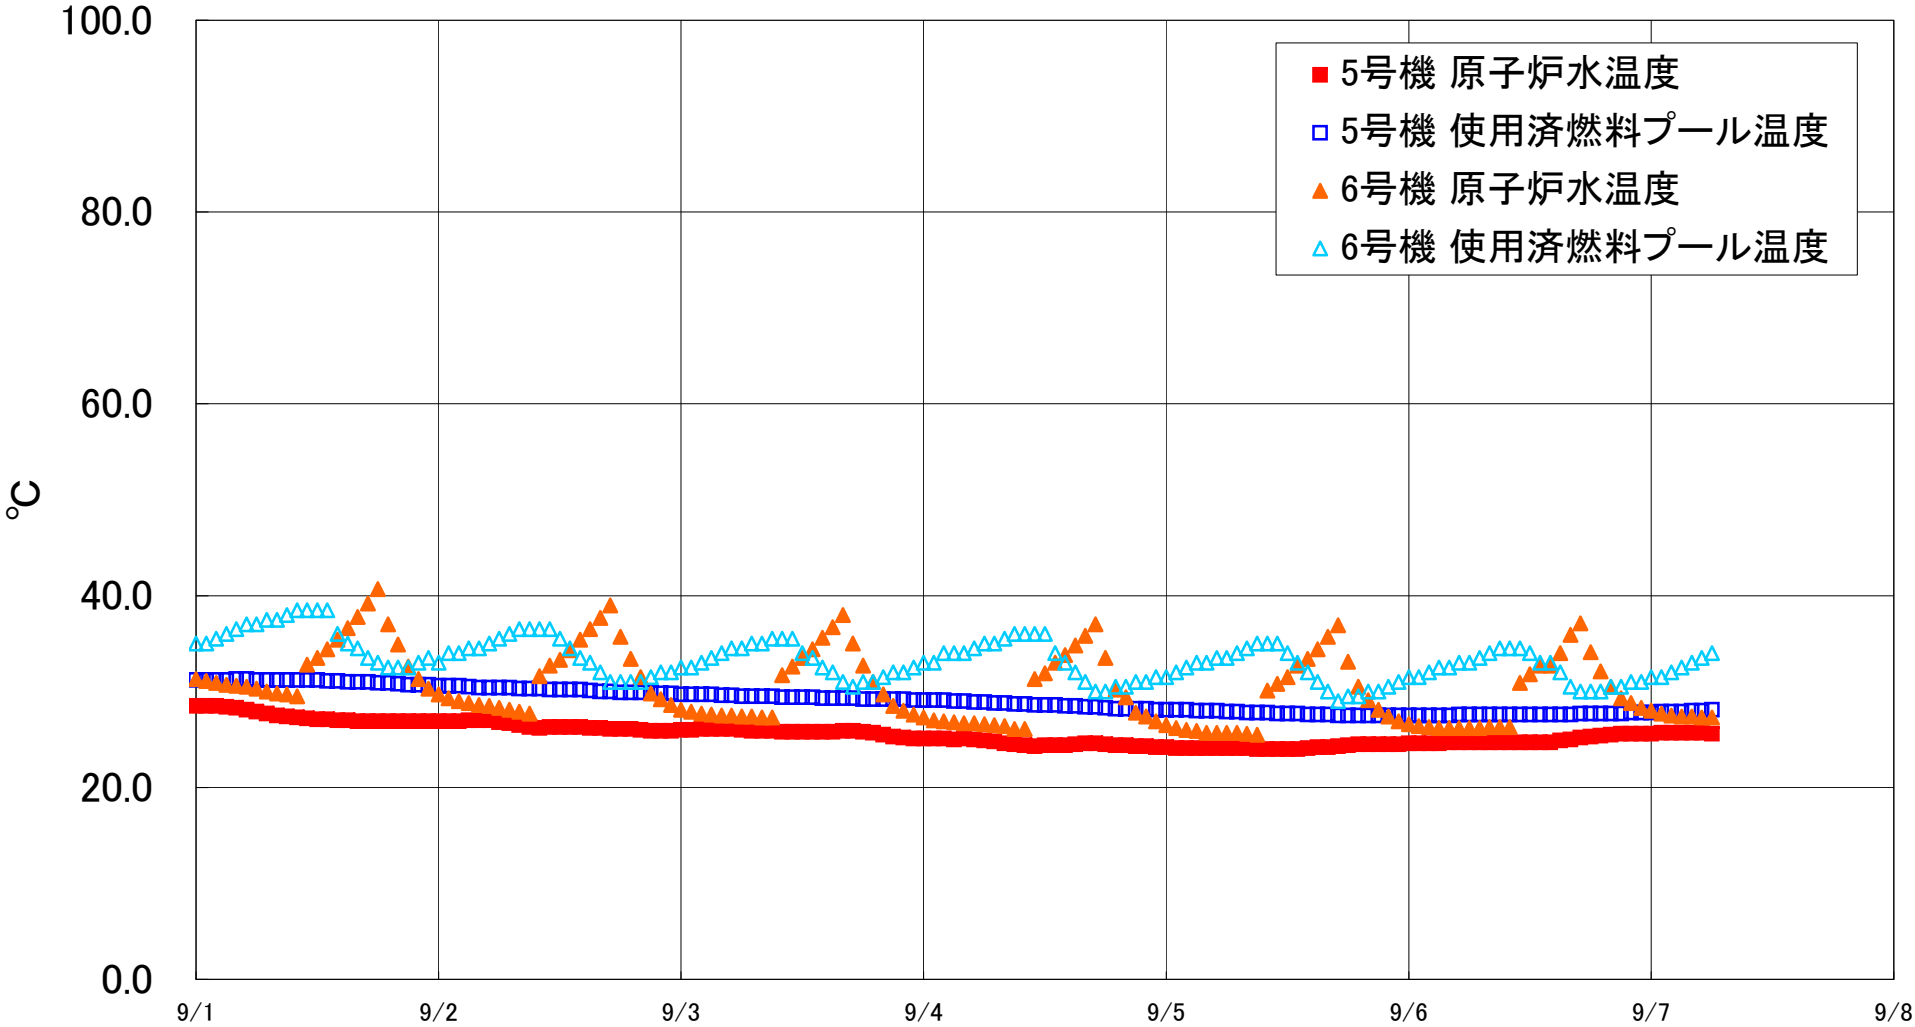

福島第一原子力発電所 5・6号機 原子炉水温度、使用済燃料プール温度推移

福島第一原子力発電所 5・6号機 原子炉水温度・使用済燃料プール温度

日時	5号機 原子炉水温度	5号機 使用済燃料プール温度	6号機 原子炉水温度	6号機 使用済燃料プール温度
9/4 14:00	24.4	28.5	33.8	33.0
9/4 15:00	24.5	28.5	34.8	32.0
9/4 16:00	24.6	28.4	35.8	31.0
9/4 17:00	24.6	28.4	37.0	30.0
9/4 18:00	24.5	28.3	33.5	30.0
9/4 19:00	24.4	28.2	30.2	30.5
9/4 20:00	24.4	28.2	29.4	30.5
9/4 21:00	24.3	28.2	27.8	31.0
9/4 22:00	24.3	28.2	27.4	31.0
9/4 23:00	24.2	28.1	26.9	31.5
9/5 0:00	24.2	28.1	26.5	31.5
9/5 1:00	24.1	28.1	26.2	32.0
9/5 2:00	24.1	28.1	26.0	32.5
9/5 3:00	24.1	28.0	25.9	33.0
9/5 4:00	24.1	28.0	25.7	33.0
9/5 5:00	24.1	28.0	25.7	33.5
9/5 6:00	24.1	27.9	25.7	33.5
9/5 7:00	24.1	27.9	25.7	34.0
9/5 8:00	24.1	27.8	25.6	34.5
9/5 9:00	24.0	27.8	25.5	35.0
9/5 10:00	24.0	27.8	30.1	35.0
9/5 11:00	24.0	27.7	30.8	35.0
9/5 12:00	24.0	27.7	31.5	34.0
9/5 13:00	24.0	27.7	32.7	33.0
9/5 14:00	24.1	27.6	33.4	32.0
9/5 15:00	24.2	27.6	34.4	31.0
9/5 16:00	24.2	27.6	35.7	30.0
9/5 17:00	24.3	27.5	36.9	29.0
9/5 18:00	24.4	27.5	33.1	29.5
9/5 19:00	24.5	27.5	30.5	29.5
9/5 20:00	24.5	27.5	29.1	30.0
9/5 21:00	24.5	27.5	28.1	30.0
9/5 22:00	24.5	27.5	27.4	30.5
9/5 23:00	24.5	27.5	26.9	31.0
9/6 0:00	24.6	27.5	26.6	31.5
9/6 1:00	24.6	27.5	26.4	31.5
9/6 2:00	24.6	27.5	26.3	32.0
9/6 3:00	24.6	27.5	26.2	32.5
9/6 4:00	24.7	27.5	26.2	32.5
9/6 5:00	24.7	27.6	26.2	33.0
9/6 6:00	24.7	27.6	26.2	33.0
9/6 7:00	24.7	27.6	26.2	33.5
9/6 8:00	24.7	27.6	26.3	34.0
9/6 9:00	24.7	27.6	26.3	34.5
9/6 10:00	24.7	27.6	26.3	34.5
9/6 11:00	24.7	27.6	30.9	34.5
9/6 12:00	24.7	27.6	31.8	34.0
9/6 13:00	24.7	27.6	32.7	33.0
9/6 14:00	24.7	27.6	32.7	33.0
9/6 15:00	24.9	27.6	34.0	32.0
9/6 16:00	25.0	27.6	35.9	30.5
9/6 17:00	25.2	27.7	37.1	30.0
9/6 18:00	25.3	27.7	34.1	30.0
9/6 19:00	25.4	27.7	32.1	30.0
9/6 20:00	25.5	27.7	30.5	30.5
9/6 21:00	25.6	27.7	29.3	30.5
9/6 22:00	25.6	27.8	28.8	31.0
9/6 23:00	25.6	27.8	28.3	31.0
9/7 0:00	25.6	27.8	28.0	31.5
9/7 1:00	25.7	27.9	27.7	31.5
9/7 2:00	25.7	27.9	27.5	32.0
9/7 3:00	25.7	27.9	27.4	32.5
9/7 4:00	25.7	28.0	27.4	33.0
9/7 5:00	25.7	28.0	27.3	33.5
9/7 6:00	25.6	28.1	27.3	34.0