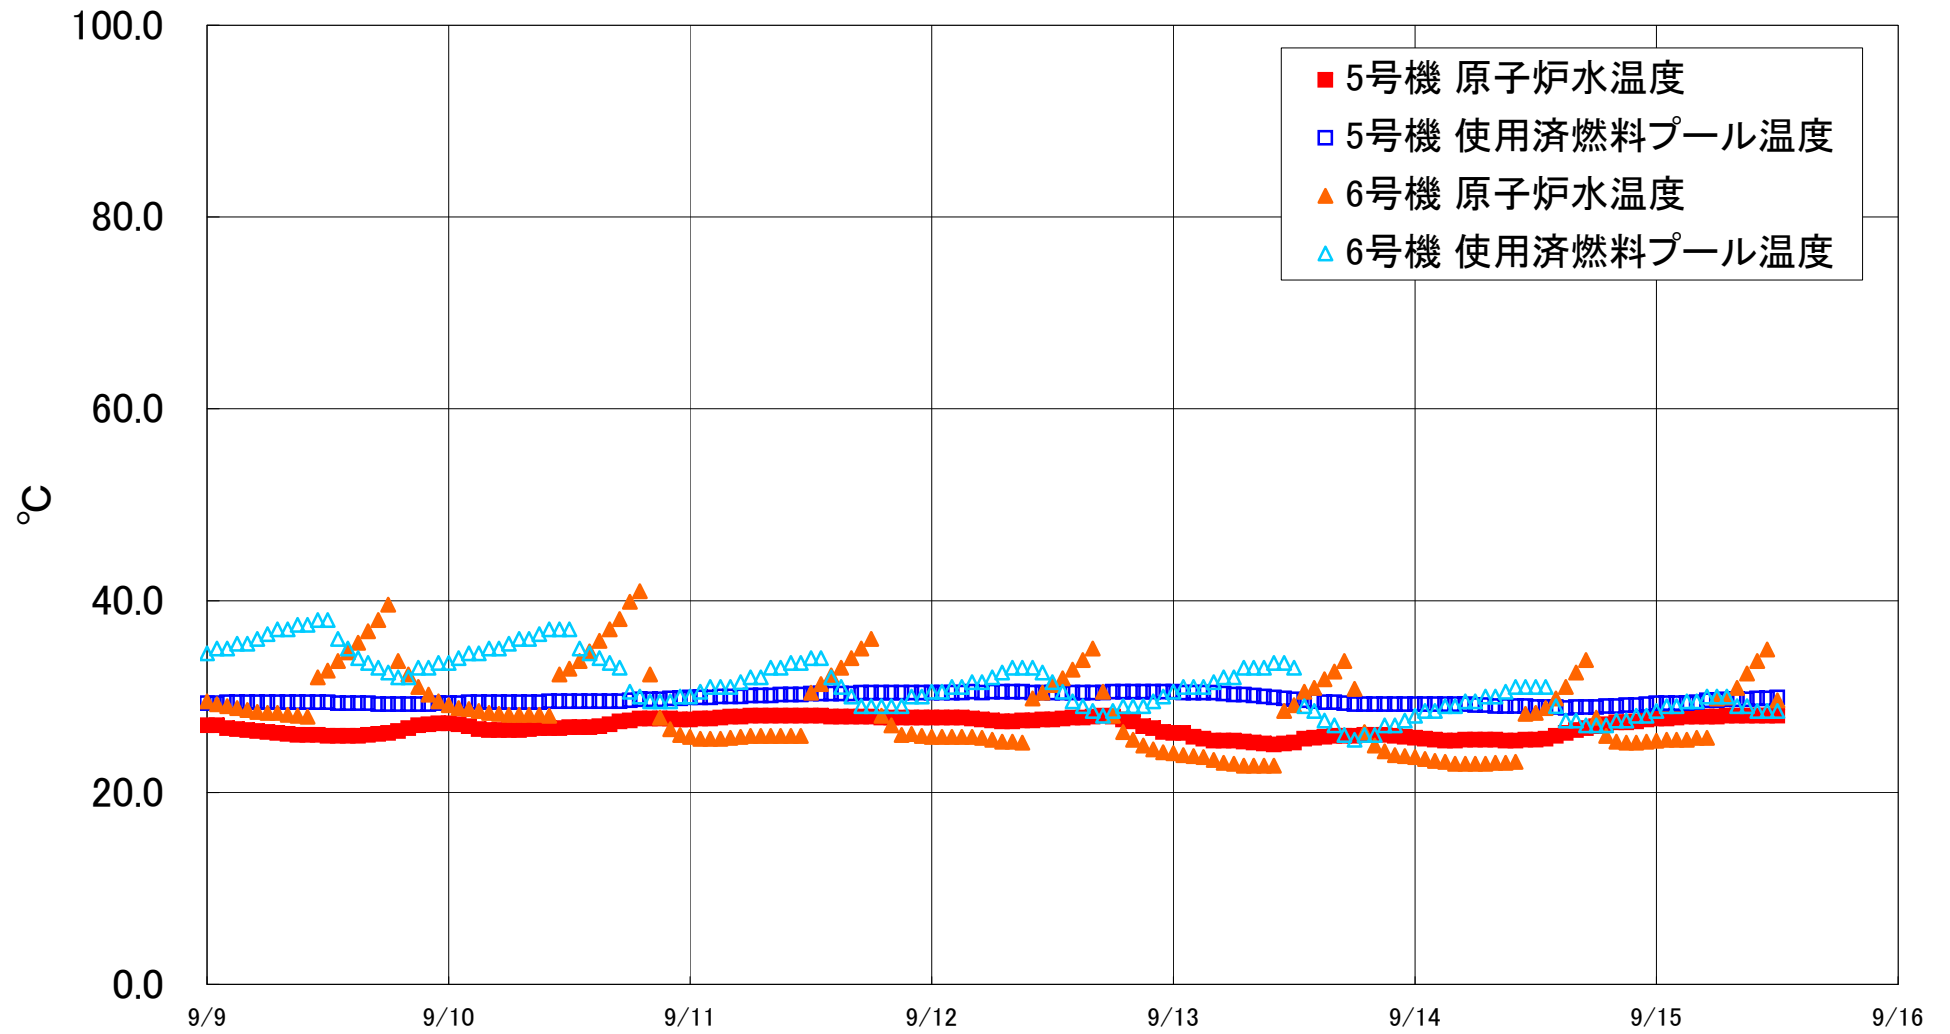

福島第一原子力発電所 5・6号機 原子炉水温度、使用済燃料プール温度推移

福島第一原子力発電所 5・6号機 原子炉水温度・使用済燃料プール温度

日時	5号機 原子炉水温度	5号機 使用済燃料プール温度	6号機 原子炉水温度	6号機 使用済燃料プール温度
9/12 20:00	27.4	30.5	25.5	29.0
9/12 21:00	26.9	30.5	24.9	29.0
9/12 22:00	26.7	30.5	24.5	29.5
9/12 23:00	26.3	30.5	24.2	30.0
9/13 0:00	26.2	30.5	24.1	30.5
9/13 1:00	26.2	30.4	23.9	31.0
9/13 2:00	25.8	30.4	23.8	31.0
9/13 3:00	25.6	30.4	23.7	31.0
9/13 4:00	25.4	30.4	23.4	31.5
9/13 5:00	25.4	30.3	23.1	32.0
9/13 6:00	25.4	30.2	23.0	32.0
9/13 7:00	25.3	30.2	22.8	33.0
9/13 8:00	25.2	30.1	22.8	33.0
9/13 9:00	25.1	30.0	22.8	33.0
9/13 10:00	25.0	29.9	22.8	33.5
9/13 11:00	25.1	29.8	28.5	33.5
9/13 12:00	25.2	29.7	29.1	33.0
9/13 13:00	25.6	29.6	30.5	29.0
9/13 14:00	25.7	29.5	30.9	28.5
9/13 15:00	25.8	29.4	31.8	27.5
9/13 16:00	25.9	29.4	32.6	27.0
9/13 17:00	25.9	29.3	33.7	26.0
9/13 18:00	25.9	29.2	30.8	25.5
9/13 19:00	26.0	29.2	26.3	26.0
9/13 20:00	26.0	29.2	24.9	26.0
9/13 21:00	26.0	29.2	24.3	27.0
9/13 22:00	25.9	29.2	23.9	27.0
9/13 23:00	25.8	29.2	23.8	27.5
9/14 0:00	25.7	29.2	23.7	28.0
9/14 1:00	25.6	29.2	23.5	28.5
9/14 2:00	25.5	29.2	23.3	28.5
9/14 3:00	25.4	29.2	23.2	29.0
9/14 4:00	25.4	29.2	23.0	29.0
9/14 5:00	25.5	29.2	23.0	29.5
9/14 6:00	25.5	29.1	23.0	29.5
9/14 7:00	25.5	29.1	23.0	30.0
9/14 8:00	25.5	29.0	23.1	30.0
9/14 9:00	25.4	29.0	23.1	30.5
9/14 10:00	25.4	29.0	23.2	31.0
9/14 11:00	25.5	29.0	28.2	31.0
9/14 12:00	25.5	28.9	28.3	31.0
9/14 13:00	25.6	28.9	28.8	31.0
9/14 14:00	25.9	28.9	29.8	29.0
9/14 15:00	26.2	28.8	31.0	27.5
9/14 16:00	26.5	28.9	32.5	27.5
9/14 17:00	26.7	28.9	33.8	27.0
9/14 18:00	26.9	28.9	27.8	27.0
9/14 19:00	27.1	29.0	25.9	27.0
9/14 20:00	27.3	29.0	25.3	27.5
9/14 21:00	27.3	29.1	25.2	27.5
9/14 22:00	27.4	29.1	25.2	28.0
9/14 23:00	27.6	29.2	25.3	28.0
9/15 0:00	27.7	29.3	25.4	28.5
9/15 1:00	27.7	29.3	25.5	29.0
9/15 2:00	27.8	29.3	25.5	29.0
9/15 3:00	27.9	29.3	25.5	29.5
9/15 4:00	27.9	29.4	25.7	29.5
9/15 5:00	27.9	29.6	25.7	30.0
9/15 6:00	27.9	29.6	29.8	30.0
9/15 7:00	28.0	29.7	29.9	30.0
9/15 8:00	28.0	29.7	30.9	29.0
9/15 9:00	28.0	29.7	32.4	29.0
9/15 10:00	28.0	29.8	33.7	28.5
9/15 11:00	28.0	29.8	34.9	28.5
9/15 12:00	28.0	29.9	29.6	28.5