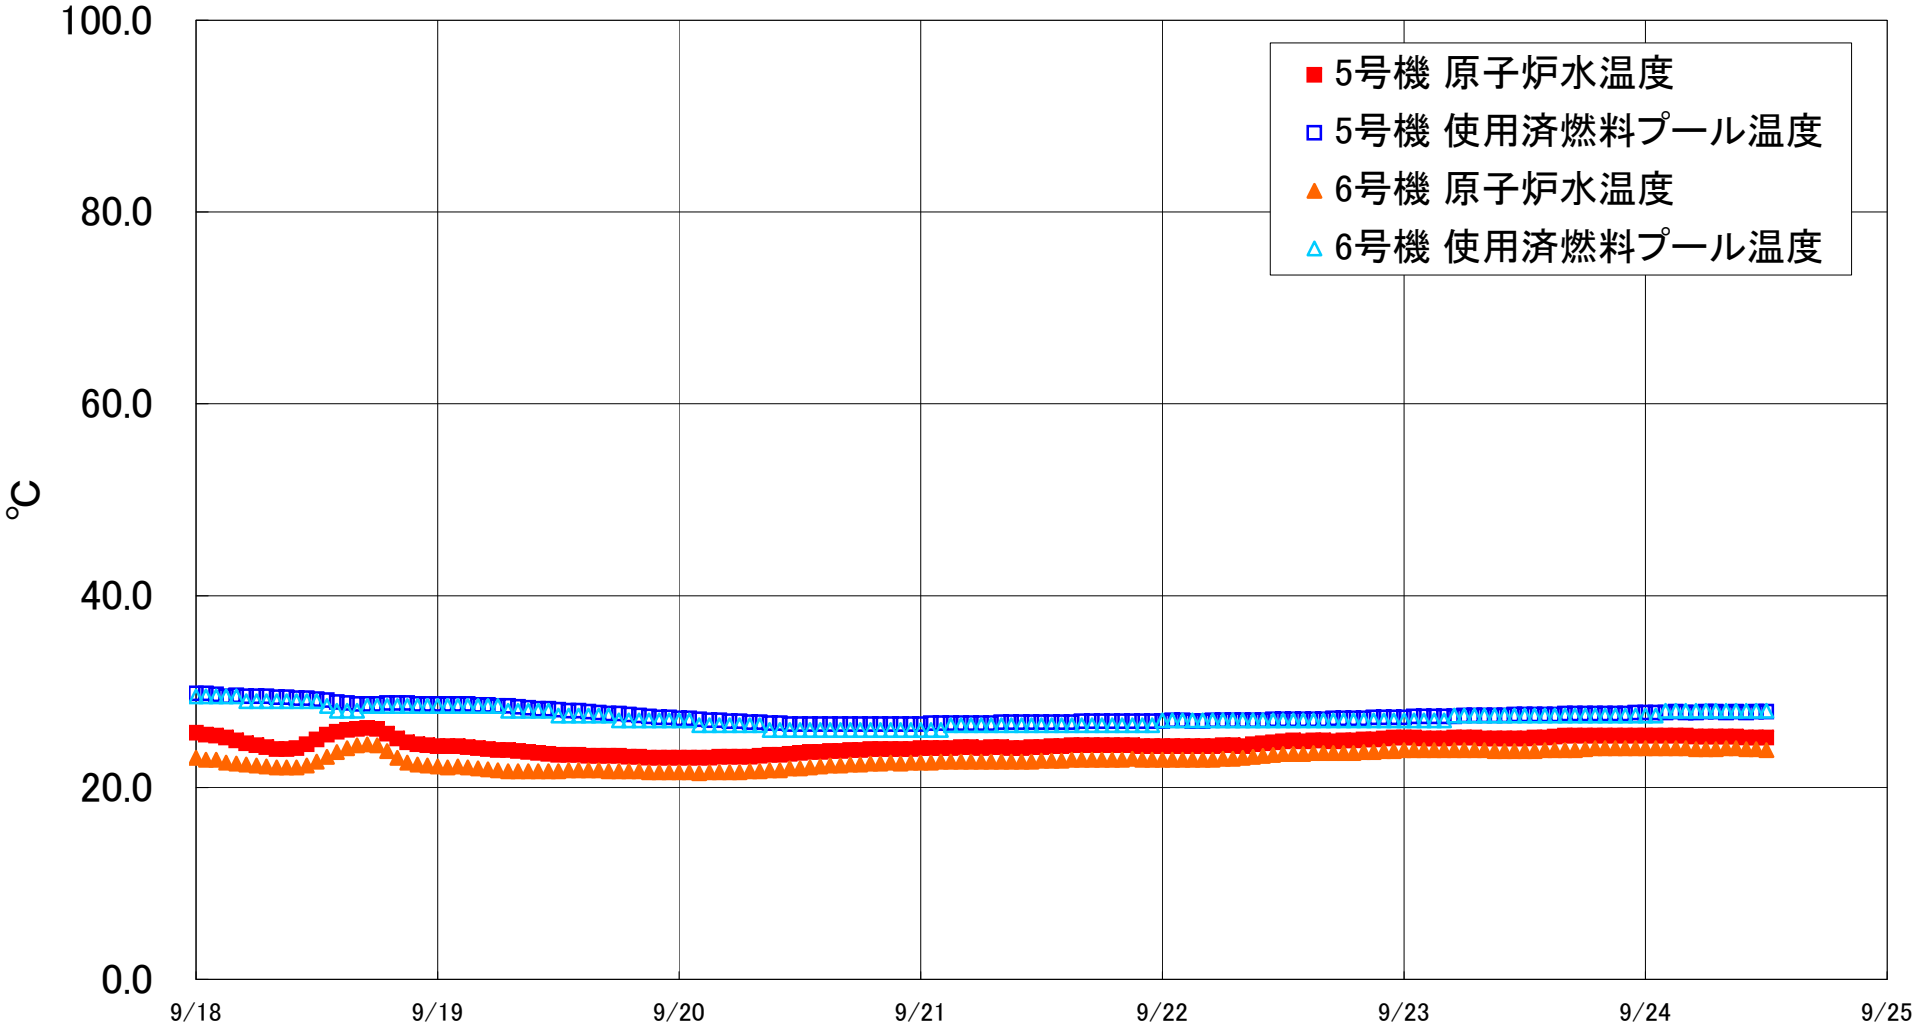

福島第一原子力発電所 5・6号機 原子炉水温度、使用済燃料プール温度推移

福島第一原子力発電所 5・6号機 原子炉水温度・使用済燃料プール温度

日時	5号機 原子炉水温度	5号機 使用済燃料プール温度	6号機 原子炉水温度	6号機 使用済燃料プール温度
9/21 20:00	24.4	26.9	22.9	26.5
9/21 21:00	24.4	26.9	23.0	26.5
9/21 22:00	24.3	26.9	22.9	26.5
9/21 23:00	24.3	26.9	22.9	26.5
9/22 0:00	24.3	26.9	22.9	27.0
9/22 1:00	24.3	27.0	22.9	27.0
9/22 2:00	24.3	27.0	22.9	27.0
9/22 3:00	24.3	26.9	22.9	27.0
9/22 4:00	24.3	26.9	22.9	27.0
9/22 5:00	24.3	27.0	22.9	27.0
9/22 6:00	24.4	27.0	23.0	27.0
9/22 7:00	24.4	27.0	23.0	27.0
9/22 8:00	24.3	27.0	23.1	27.0
9/22 9:00	24.5	27.0	23.2	27.0
9/22 10:00	24.6	27.0	23.3	27.0
9/22 11:00	24.7	27.1	23.4	27.0
9/22 12:00	24.8	27.1	23.5	27.0
9/22 13:00	24.9	27.1	23.5	27.0
9/22 14:00	24.8	27.1	23.5	27.0
9/22 15:00	24.9	27.1	23.6	27.0
9/22 16:00	24.9	27.1	23.6	27.0
9/22 17:00	24.8	27.2	23.6	27.0
9/22 18:00	24.9	27.2	23.6	27.0
9/22 19:00	24.9	27.2	23.6	27.0
9/22 20:00	25.0	27.2	23.7	27.0
9/22 21:00	25.0	27.3	23.7	27.0
9/22 22:00	25.1	27.3	23.8	27.0
9/22 23:00	25.2	27.3	23.8	27.0
9/23 0:00	25.2	27.3	23.9	27.0
9/23 1:00	25.2	27.4	23.9	27.0
9/23 2:00	25.1	27.4	23.9	27.0
9/23 3:00	25.1	27.4	23.9	27.0
9/23 4:00	25.1	27.4	23.9	27.0
9/23 5:00	25.2	27.4	23.9	27.5
9/23 6:00	25.2	27.5	23.9	27.5
9/23 7:00	25.2	27.5	23.9	27.5
9/23 8:00	25.1	27.5	23.9	27.5
9/23 9:00	25.1	27.5	23.8	27.5
9/23 10:00	25.1	27.5	23.8	27.5
9/23 11:00	25.1	27.6	23.8	27.5
9/23 12:00	25.1	27.6	23.8	27.5
9/23 13:00	25.2	27.6	23.8	27.5
9/23 14:00	25.2	27.6	23.9	27.5
9/23 15:00	25.3	27.6	23.9	27.5
9/23 16:00	25.4	27.7	23.9	27.5
9/23 17:00	25.4	27.7	23.9	27.5
9/23 18:00	25.4	27.7	24.0	27.5
9/23 19:00	25.4	27.7	24.1	27.5
9/23 20:00	25.4	27.7	24.1	27.5
9/23 21:00	25.4	27.7	24.1	27.5
9/23 22:00	25.4	27.7	24.1	27.5
9/23 23:00	25.4	27.8	24.1	27.5
9/24 0:00	25.4	27.8	24.1	27.5
9/24 1:00	25.4	27.8	24.1	27.5
9/24 2:00	25.4	27.8	24.1	28.0
9/24 3:00	25.4	27.9	24.1	28.0
9/24 4:00	25.4	27.8	24.1	28.0
9/24 5:00	25.3	27.8	24.0	28.0
9/24 6:00	25.3	27.9	24.0	28.0
9/24 7:00	25.3	27.9	24.0	28.0
9/24 8:00	25.3	27.8	24.1	28.0
9/24 9:00	25.3	27.9	24.1	28.0
9/24 10:00	25.2	27.8	24.0	28.0
9/24 11:00	25.2	27.9	24.0	28.0
9/24 12:00	25.2	27.9	23.9	28.0