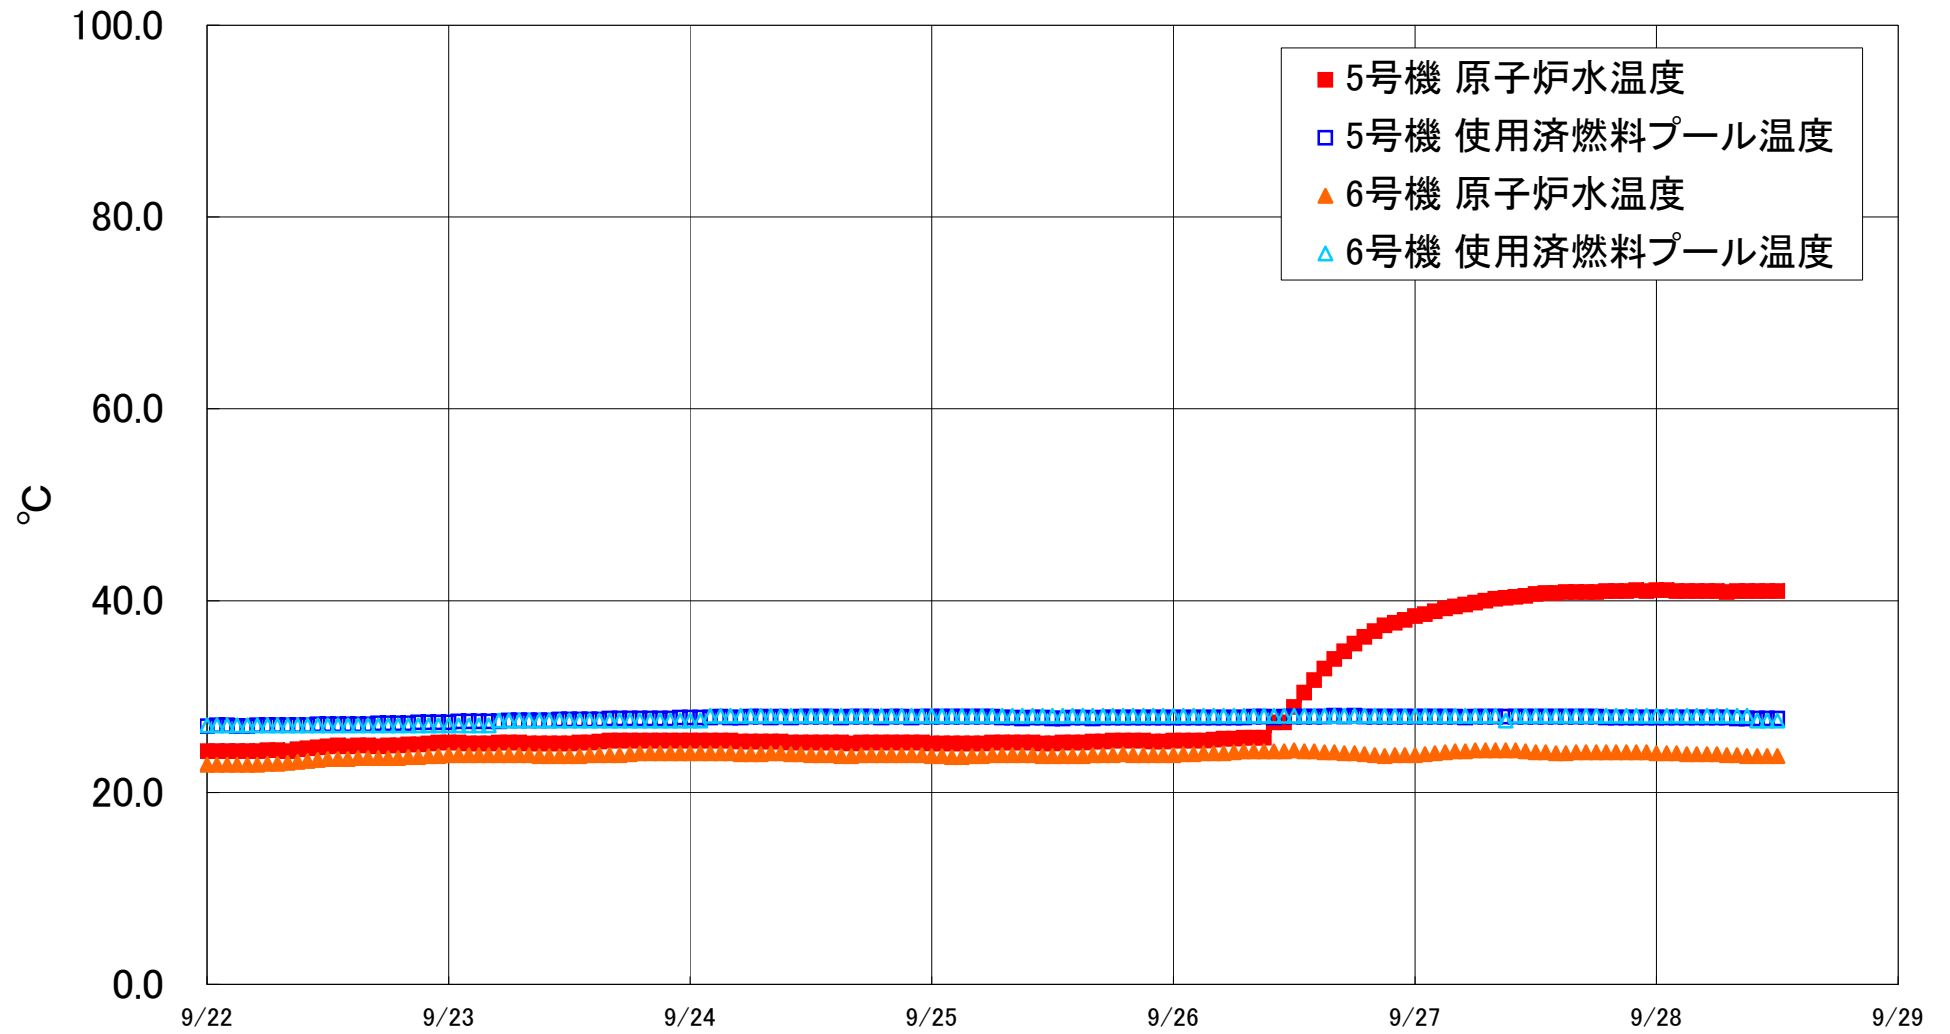

福島第一原子力発電所 5・6号機 原子炉水温度、使用済燃料プール温度推移

福島第一原子力発電所 5・6号機 原子炉水温度・使用済燃料プール温度

日時	5号機 原子炉水温度	5号機 使用済燃料プール温度	6号機 原子炉水温度	6号機 使用済燃料プール温度
9/25 20:00	25.4	27.8	23.9	28.0
9/25 21:00	25.4	27.8	23.9	28.0
9/25 22:00	25.3	27.8	23.9	28.0
9/25 23:00	25.3	27.8	23.9	28.0
9/26 0:00	25.4	27.8	23.9	28.0
9/26 1:00	25.4	27.8	24.0	28.0
9/26 2:00	25.4	27.8	24.0	28.0
9/26 3:00	25.4	27.8	24.1	28.0
9/26 4:00	25.5	27.8	24.1	28.0
9/26 5:00	25.6	27.8	24.1	28.0
9/26 6:00	25.6	27.8	24.2	28.0
9/26 7:00	25.7	27.8	24.3	28.0
9/26 8:00	25.7	27.9	24.3	28.0
9/26 9:00	25.7	27.9	24.3	28.0
9/26 10:00	27.3	27.8	24.3	28.0
9/26 11:00	27.3	27.9	24.3	28.0
9/26 12:00	28.9	27.9	24.4	28.0
9/26 13:00	30.4	27.9	24.3	28.0
9/26 14:00	31.7	27.9	24.3	28.0
9/26 15:00	32.9	27.9	24.2	28.0
9/26 16:00	33.9	28.0	24.2	28.0
9/26 17:00	34.7	27.9	24.1	28.0
9/26 18:00	35.5	28.0	24.1	28.0
9/26 19:00	36.2	27.9	24.0	28.0
9/26 20:00	36.8	27.9	23.9	28.0
9/26 21:00	37.4	27.9	23.8	28.0
9/26 22:00	37.7	27.9	23.9	28.0
9/26 23:00	38.0	27.9	23.9	28.0
9/27 0:00	38.4	27.9	23.9	28.0
9/27 1:00	38.6	27.9	24.0	28.0
9/27 2:00	38.9	27.9	24.1	28.0
9/27 3:00	39.2	27.9	24.2	28.0
9/27 4:00	39.4	27.9	24.3	28.0
9/27 5:00	39.6	27.8	24.3	28.0
9/27 6:00	39.8	27.9	24.4	28.0
9/27 7:00	40.0	27.9	24.4	28.0
9/27 8:00	40.2	27.9	24.4	28.0
9/27 9:00	40.3	27.9	24.4	27.5
9/27 10:00	40.4	27.9	24.4	28.0
9/27 11:00	40.5	27.9	24.3	28.0
9/27 12:00	40.7	27.9	24.2	28.0
9/27 13:00	40.8	27.9	24.2	28.0
9/27 14:00	40.8	27.9	24.1	28.0
9/27 15:00	40.9	27.9	24.1	28.0
9/27 16:00	40.9	27.9	24.2	28.0
9/27 17:00	40.9	27.9	24.2	28.0
9/27 18:00	40.9	27.9	24.2	28.0
9/27 19:00	41.0	27.8	24.2	28.0
9/27 20:00	41.0	27.8	24.2	28.0
9/27 21:00	41.0	27.8	24.2	28.0
9/27 22:00	41.1	27.8	24.2	28.0
9/27 23:00	41.0	27.8	24.2	28.0
9/28 0:00	41.1	27.8	24.1	28.0
9/28 1:00	41.1	27.8	24.1	28.0
9/28 2:00	41.0	27.8	24.1	28.0
9/28 3:00	41.0	27.8	24.0	28.0
9/28 4:00	41.0	27.8	24.0	28.0
9/28 5:00	41.0	27.8	24.0	28.0
9/28 6:00	41.0	27.8	24.0	28.0
9/28 7:00	40.9	27.8	23.9	28.0
9/28 8:00	41.0	27.7	23.9	28.0
9/28 9:00	41.0	27.7	23.8	28.0
9/28 10:00	41.0	27.7	23.8	27.5
9/28 11:00	41.0	27.7	23.8	27.5
9/28 12:00	41.0	27.7	23.8	27.5