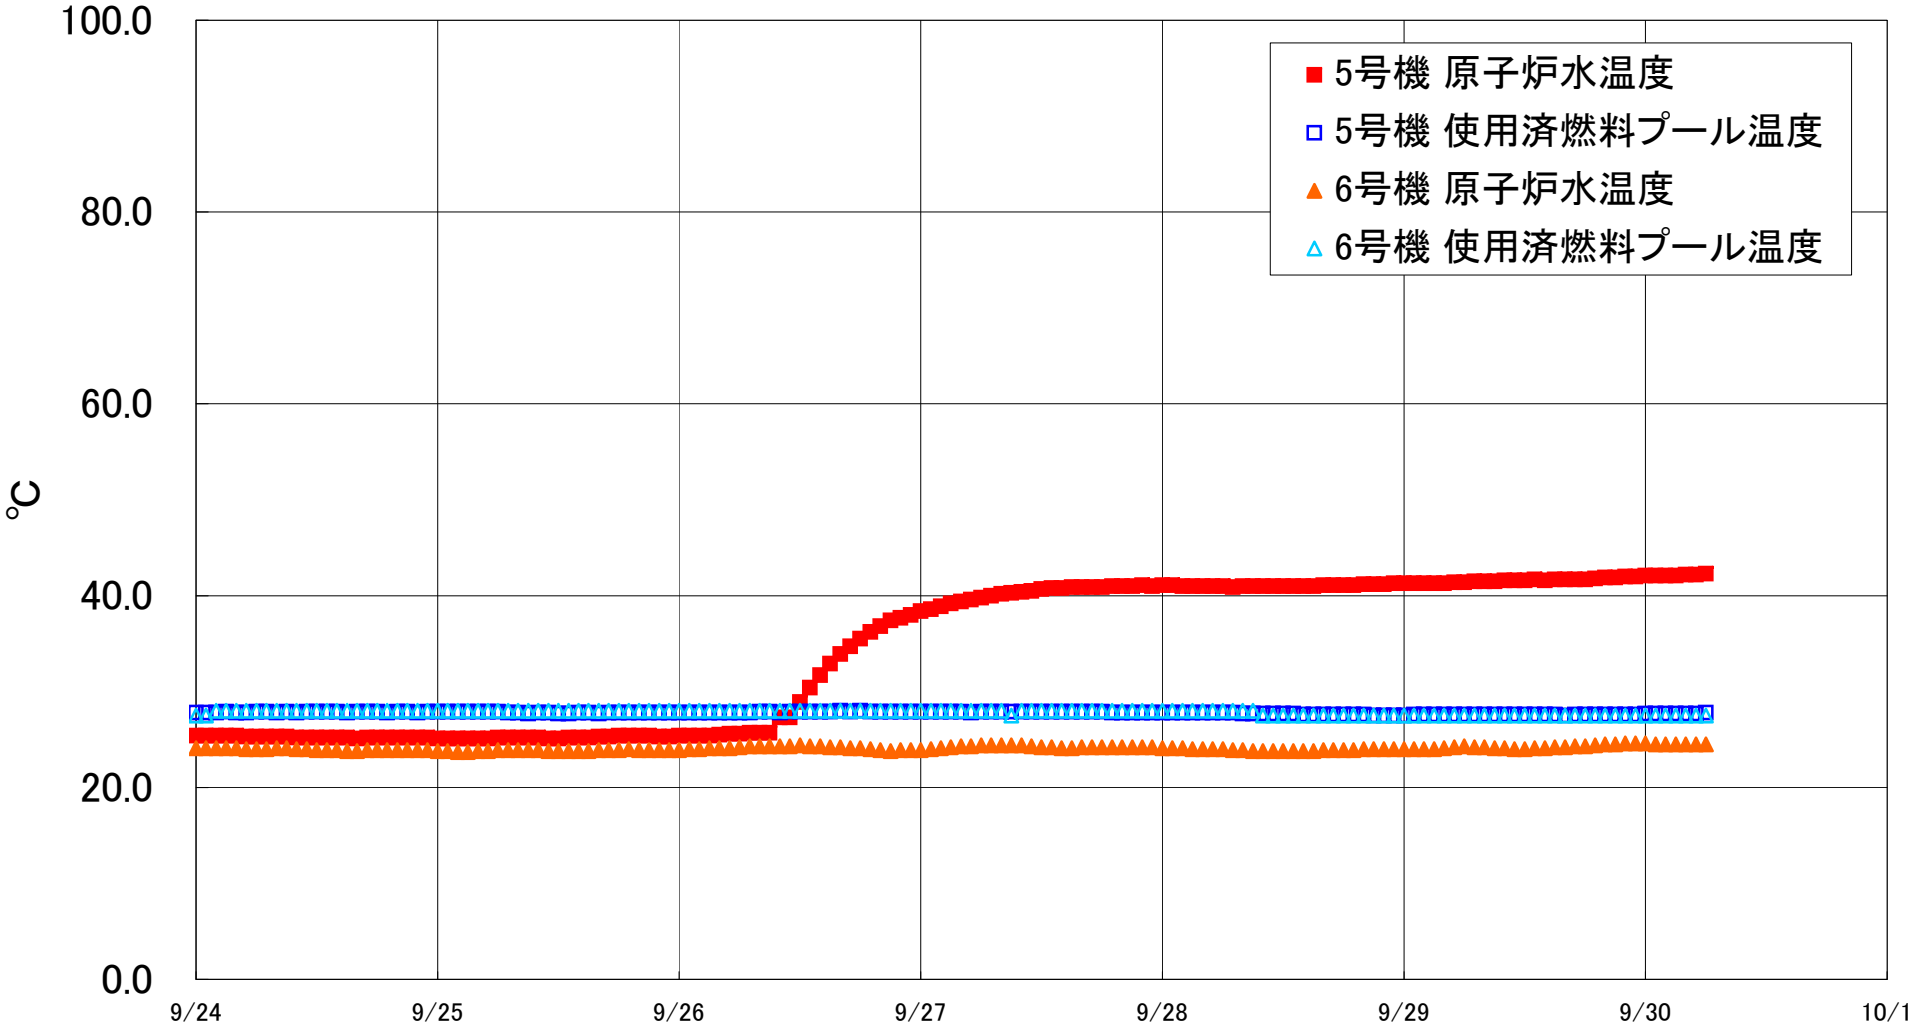

福島第一原子力発電所 5・6号機 原子炉水温度、使用済燃料プール温度推移

福島第一原子力発電所 5・6号機 原子炉水温度・使用済燃料プール温度

日時	5号機 原子炉水温度	5号機 使用済燃料プール温度	6号機 原子炉水温度	6号機 使用済燃料プール温度
9/27 14:00	40.8	27.9	24.1	28.0
9/27 15:00	40.9	27.9	24.1	28.0
9/27 16:00	40.9	27.9	24.2	28.0
9/27 17:00	40.9	27.9	24.2	28.0
9/27 18:00	40.9	27.9	24.2	28.0
9/27 19:00	41.0	27.8	24.2	28.0
9/27 20:00	41.0	27.8	24.2	28.0
9/27 21:00	41.0	27.8	24.2	28.0
9/27 22:00	41.1	27.8	24.2	28.0
9/27 23:00	41.0	27.8	24.2	28.0
9/28 0:00	41.1	27.8	24.1	28.0
9/28 1:00	41.1	27.8	24.1	28.0
9/28 2:00	41.0	27.8	24.1	28.0
9/28 3:00	41.0	27.8	24.0	28.0
9/28 4:00	41.0	27.8	24.0	28.0
9/28 5:00	41.0	27.8	24.0	28.0
9/28 6:00	41.0	27.8	24.0	28.0
9/28 7:00	40.9	27.8	23.9	28.0
9/28 8:00	41.0	27.7	23.9	28.0
9/28 9:00	41.0	27.7	23.8	28.0
9/28 10:00	41.0	27.7	23.8	27.5
9/28 11:00	41.0	27.7	23.8	27.5
9/28 12:00	41.0	27.7	23.8	27.5
9/28 13:00	41.0	27.7	23.8	27.5
9/28 14:00	41.0	27.6	23.8	27.5
9/28 15:00	41.0	27.6	23.8	27.5
9/28 16:00	41.1	27.6	23.9	27.5
9/28 17:00	41.1	27.6	23.9	27.5
9/28 18:00	41.1	27.6	23.9	27.5
9/28 19:00	41.1	27.6	23.9	27.5
9/28 20:00	41.2	27.6	24.0	27.5
9/28 21:00	41.2	27.5	24.0	27.5
9/28 22:00	41.2	27.5	24.0	27.5
9/28 23:00	41.3	27.5	24.0	27.5
9/29 0:00	41.3	27.5	24.0	27.5
9/29 1:00	41.3	27.6	24.0	27.5
9/29 2:00	41.3	27.6	24.0	27.5
9/29 3:00	41.3	27.6	24.0	27.5
9/29 4:00	41.3	27.6	24.1	27.5
9/29 5:00	41.4	27.6	24.2	27.5
9/29 6:00	41.4	27.6	24.3	27.5
9/29 7:00	41.5	27.6	24.2	27.5
9/29 8:00	41.5	27.6	24.2	27.5
9/29 9:00	41.5	27.6	24.1	27.5
9/29 10:00	41.6	27.6	24.1	27.5
9/29 11:00	41.6	27.6	24.0	27.5
9/29 12:00	41.6	27.6	24.0	27.5
9/29 13:00	41.7	27.6	24.1	27.5
9/29 14:00	41.6	27.6	24.1	27.5
9/29 15:00	41.7	27.6	24.2	27.5
9/29 16:00	41.7	27.5	24.2	27.5
9/29 17:00	41.7	27.6	24.3	27.5
9/29 18:00	41.7	27.6	24.3	27.5
9/29 19:00	41.8	27.6	24.4	27.5
9/29 20:00	41.9	27.6	24.5	27.5
9/29 21:00	41.9	27.6	24.5	27.5
9/29 22:00	42.0	27.6	24.6	27.5
9/29 23:00	42.0	27.6	24.6	27.5
9/30 0:00	42.1	27.7	24.6	27.5
9/30 1:00	42.1	27.7	24.5	27.5
9/30 2:00	42.1	27.7	24.5	27.5
9/30 3:00	42.1	27.7	24.5	27.5
9/30 4:00	42.2	27.7	24.5	27.5
9/30 5:00	42.2	27.7	24.5	27.5
9/30 6:00	42.3	27.8	24.5	27.5