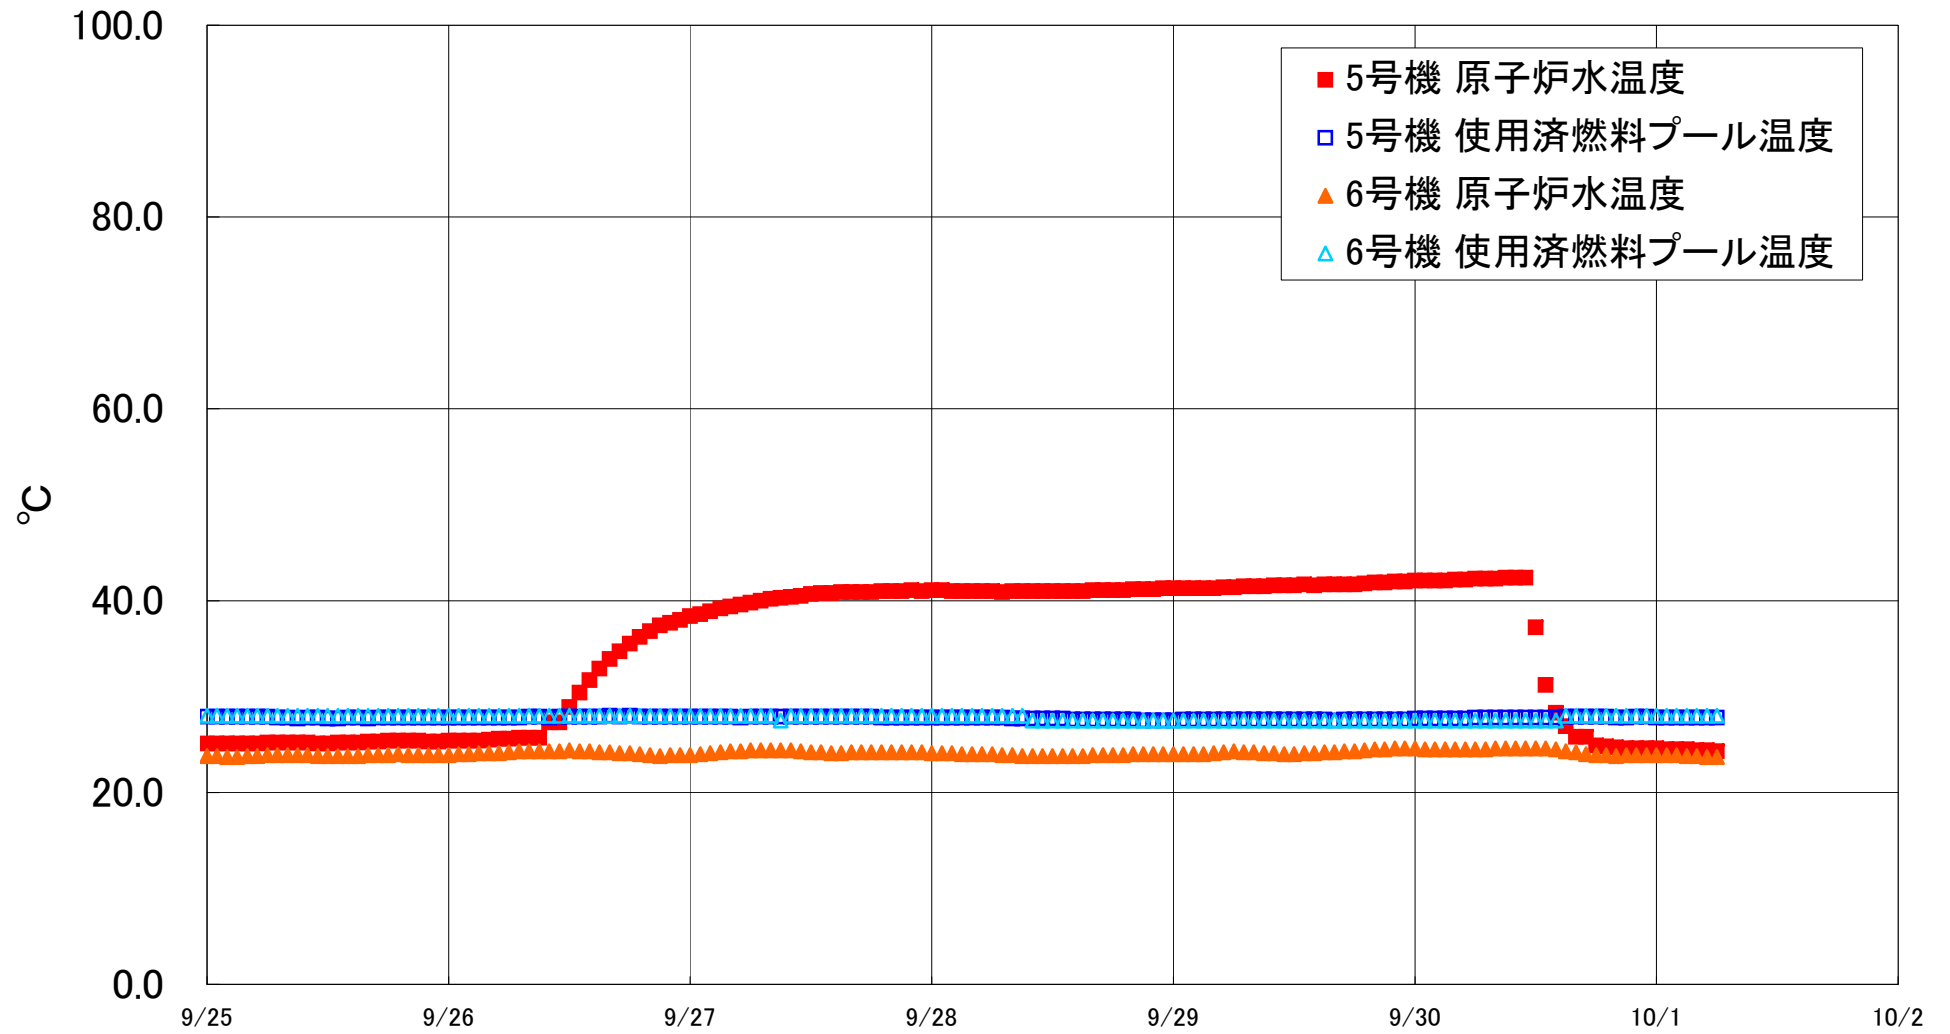

福島第一原子力発電所 5・6号機 原子炉水温度、使用済燃料プール温度推移

福島第一原子力発電所 5・6号機 原子炉水温度・使用済燃料プール温度

日時	5号機 原子炉水温度	5号機 使用済燃料プール温度	6号機 原子炉水温度	6号機 使用済燃料プール温度
9/28 14:00	41.0	27.6	23.8	27.5
9/28 15:00	41.0	27.6	23.8	27.5
9/28 16:00	41.1	27.6	23.9	27.5
9/28 17:00	41.1	27.6	23.9	27.5
9/28 18:00	41.1	27.6	23.9	27.5
9/28 19:00	41.1	27.6	23.9	27.5
9/28 20:00	41.2	27.6	24.0	27.5
9/28 21:00	41.2	27.5	24.0	27.5
9/28 22:00	41.2	27.5	24.0	27.5
9/28 23:00	41.3	27.5	24.0	27.5
9/29 0:00	41.3	27.5	24.0	27.5
9/29 1:00	41.3	27.6	24.0	27.5
9/29 2:00	41.3	27.6	24.0	27.5
9/29 3:00	41.3	27.6	24.0	27.5
9/29 4:00	41.3	27.6	24.1	27.5
9/29 5:00	41.4	27.6	24.2	27.5
9/29 6:00	41.4	27.6	24.3	27.5
9/29 7:00	41.5	27.6	24.2	27.5
9/29 8:00	41.5	27.6	24.2	27.5
9/29 9:00	41.5	27.6	24.1	27.5
9/29 10:00	41.6	27.6	24.1	27.5
9/29 11:00	41.6	27.6	24.0	27.5
9/29 12:00	41.6	27.6	24.0	27.5
9/29 13:00	41.7	27.6	24.1	27.5
9/29 14:00	41.6	27.6	24.1	27.5
9/29 15:00	41.7	27.6	24.2	27.5
9/29 16:00	41.7	27.5	24.2	27.5
9/29 17:00	41.7	27.6	24.3	27.5
9/29 18:00	41.7	27.6	24.3	27.5
9/29 19:00	41.8	27.6	24.4	27.5
9/29 20:00	41.9	27.6	24.5	27.5
9/29 21:00	41.9	27.6	24.5	27.5
9/29 22:00	42.0	27.6	24.6	27.5
9/29 23:00	42.0	27.6	24.6	27.5
9/30 0:00	42.1	27.7	24.6	27.5
9/30 1:00	42.1	27.7	24.5	27.5
9/30 2:00	42.1	27.7	24.5	27.5
9/30 3:00	42.1	27.7	24.5	27.5
9/30 4:00	42.2	27.7	24.5	27.5
9/30 5:00	42.2	27.7	24.5	27.5
9/30 6:00	42.3	27.8	24.5	27.5
9/30 7:00	42.3	27.8	24.5	27.5
9/30 8:00	42.3	27.8	24.6	27.5
9/30 9:00	42.4	27.8	24.6	27.5
9/30 10:00	42.4	27.8	24.6	27.5
9/30 11:00	42.4	27.8	24.6	27.5
9/30 12:00	37.2	27.8	24.6	27.5
9/30 13:00	31.2	27.8	24.6	27.5
9/30 14:00	28.3	27.8	24.5	27.5
9/30 15:00	26.9	27.9	24.3	28.0
9/30 16:00	25.8	27.9	24.2	28.0
9/30 17:00	25.8	27.9	24.0	28.0
9/30 18:00	24.9	27.9	23.9	28.0
9/30 19:00	24.8	27.9	23.9	28.0
9/30 20:00	24.7	27.8	23.8	28.0
9/30 21:00	24.6	27.8	23.9	28.0
9/30 22:00	24.6	27.9	23.9	28.0
9/30 23:00	24.6	27.9	23.9	28.0
10/1 0:00	24.6	27.8	23.9	28.0
10/1 1:00	24.5	27.8	23.9	28.0
10/1 2:00	24.5	27.8	23.9	28.0
10/1 3:00	24.5	27.8	23.8	28.0
10/1 4:00	24.4	27.8	23.8	28.0
10/1 5:00	24.4	27.8	23.7	28.0
10/1 6:00	24.3	27.8	23.7	28.0