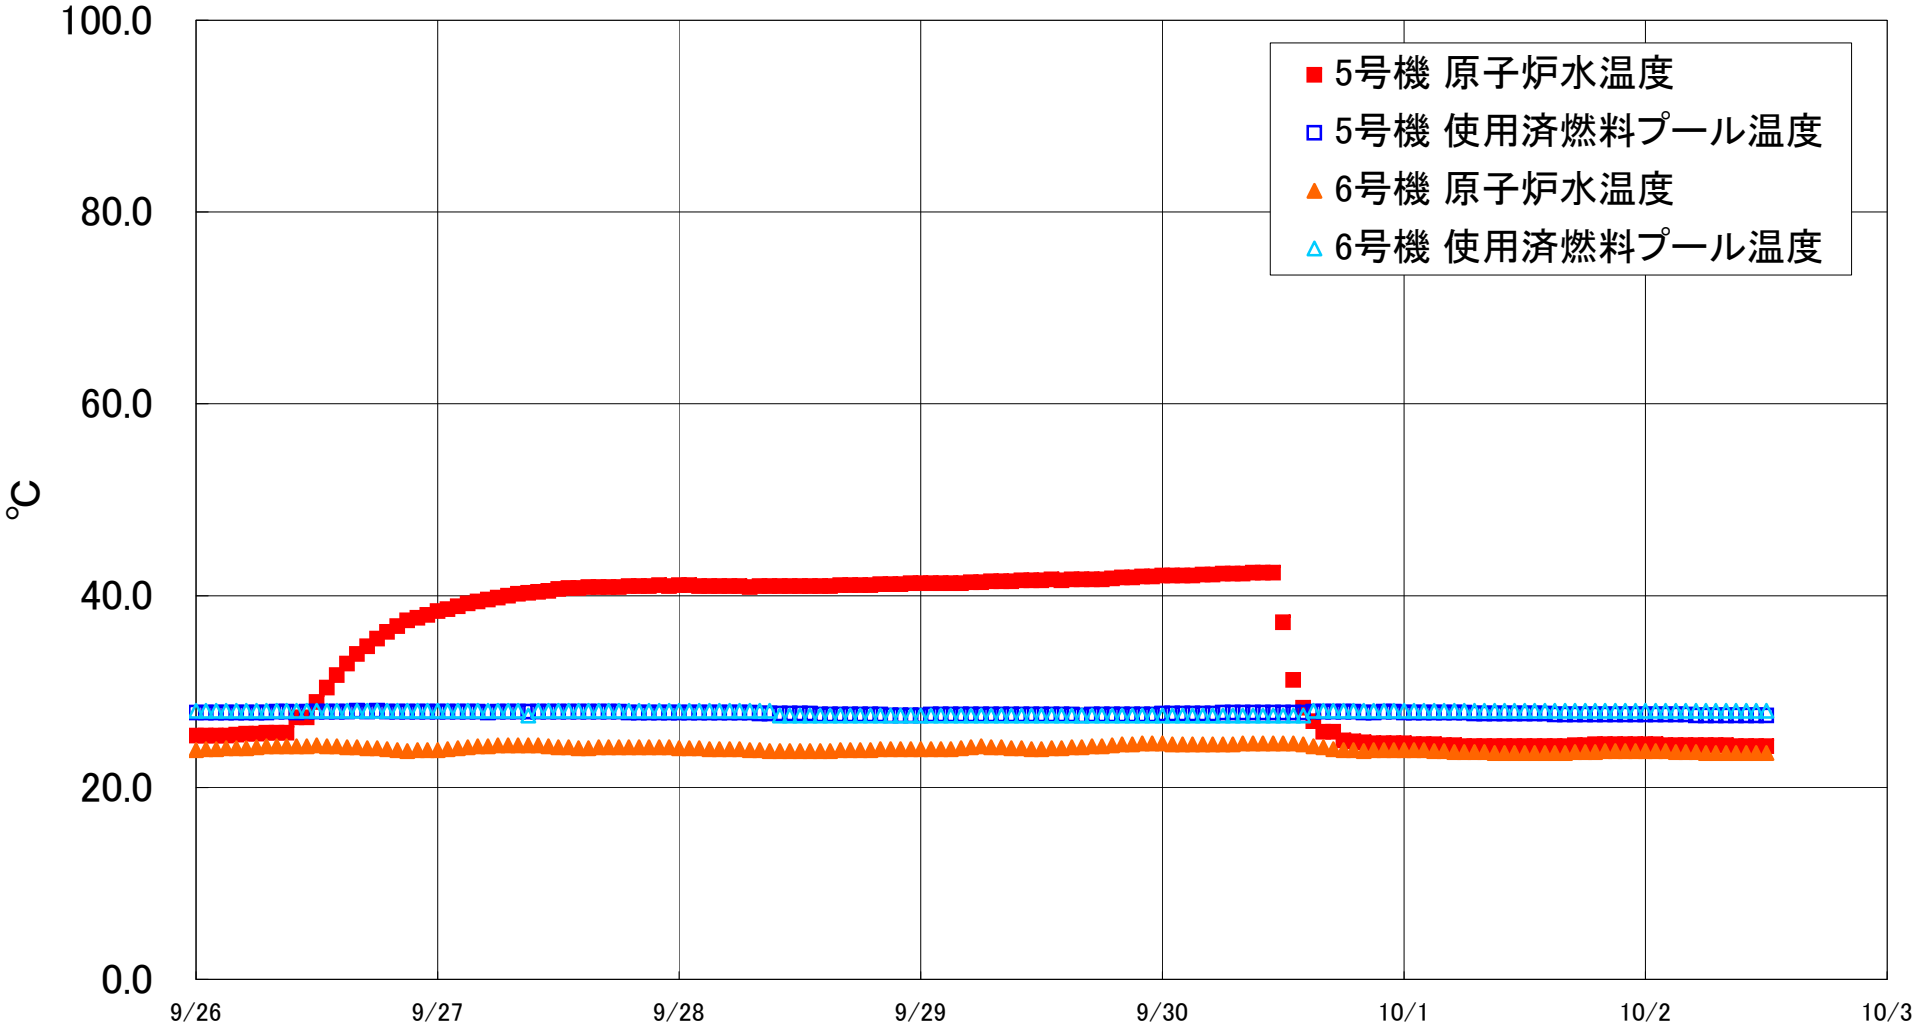

福島第一原子力発電所 5・6号機 原子炉水温度、使用済燃料プール温度推移

福島第一原子力発電所 5・6号機 原子炉水温度・使用済燃料プール温度

日時	5号機 原子炉水温度	5号機 使用済燃料プール温度	6号機 原子炉水温度	6号機 使用済燃料プール温度
9/29 20:00	41.9	27.6	24.5	27.5
9/29 21:00	41.9	27.6	24.5	27.5
9/29 22:00	42.0	27.6	24.6	27.5
9/29 23:00	42.0	27.6	24.6	27.5
9/30 0:00	42.1	27.7	24.6	27.5
9/30 1:00	42.1	27.7	24.5	27.5
9/30 2:00	42.1	27.7	24.5	27.5
9/30 3:00	42.1	27.7	24.5	27.5
9/30 4:00	42.2	27.7	24.5	27.5
9/30 5:00	42.2	27.7	24.5	27.5
9/30 6:00	42.3	27.8	24.5	27.5
9/30 7:00	42.3	27.8	24.5	27.5
9/30 8:00	42.3	27.8	24.6	27.5
9/30 9:00	42.4	27.8	24.6	27.5
9/30 10:00	42.4	27.8	24.6	27.5
9/30 11:00	42.4	27.8	24.6	27.5
9/30 12:00	37.2	27.8	24.6	27.5
9/30 13:00	31.2	27.8	24.6	27.5
9/30 14:00	28.3	27.8	24.5	27.5
9/30 15:00	26.9	27.9	24.3	28.0
9/30 16:00	25.8	27.9	24.2	28.0
9/30 17:00	25.8	27.9	24.0	28.0
9/30 18:00	24.9	27.9	23.9	28.0
9/30 19:00	24.8	27.9	23.9	28.0
9/30 20:00	24.7	27.8	23.8	28.0
9/30 21:00	24.6	27.8	23.9	28.0
9/30 22:00	24.6	27.9	23.9	28.0
9/30 23:00	24.6	27.9	23.9	28.0
10/1 0:00	24.6	27.8	23.9	28.0
10/1 1:00	24.5	27.8	23.9	28.0
10/1 2:00	24.5	27.8	23.9	28.0
10/1 3:00	24.5	27.8	23.8	28.0
10/1 4:00	24.4	27.8	23.8	28.0
10/1 5:00	24.4	27.8	23.7	28.0
10/1 6:00	24.3	27.8	23.7	28.0
10/1 7:00	24.3	27.7	23.7	28.0
10/1 8:00	24.3	27.7	23.7	28.0
10/1 9:00	24.3	27.7	23.6	28.0
10/1 10:00	24.3	27.7	23.6	28.0
10/1 11:00	24.3	27.7	23.6	28.0
10/1 12:00	24.3	27.7	23.6	28.0
10/1 13:00	24.3	27.7	23.6	28.0
10/1 14:00	24.3	27.7	23.6	28.0
10/1 15:00	24.3	27.6	23.6	28.0
10/1 16:00	24.3	27.6	23.6	28.0
10/1 17:00	24.4	27.6	23.7	28.0
10/1 18:00	24.4	27.6	23.7	28.0
10/1 19:00	24.5	27.6	23.7	28.0
10/1 20:00	24.5	27.6	23.8	28.0
10/1 21:00	24.5	27.6	23.8	28.0
10/1 22:00	24.5	27.6	23.8	28.0
10/1 23:00	24.5	27.6	23.8	28.0
10/2 0:00	24.5	27.6	23.8	28.0
10/2 1:00	24.5	27.6	23.8	28.0
10/2 2:00	24.4	27.6	23.8	28.0
10/2 3:00	24.4	27.6	23.7	28.0
10/2 4:00	24.4	27.6	23.7	28.0
10/2 5:00	24.4	27.5	23.7	28.0
10/2 6:00	24.4	27.5	23.6	28.0
10/2 7:00	24.4	27.5	23.6	28.0
10/2 8:00	24.4	27.5	23.6	28.0
10/2 9:00	24.3	27.5	23.6	28.0
10/2 10:00	24.3	27.5	23.6	28.0
10/2 11:00	24.3	27.5	23.6	28.0
10/2 12:00	24.3	27.5	23.6	28.0