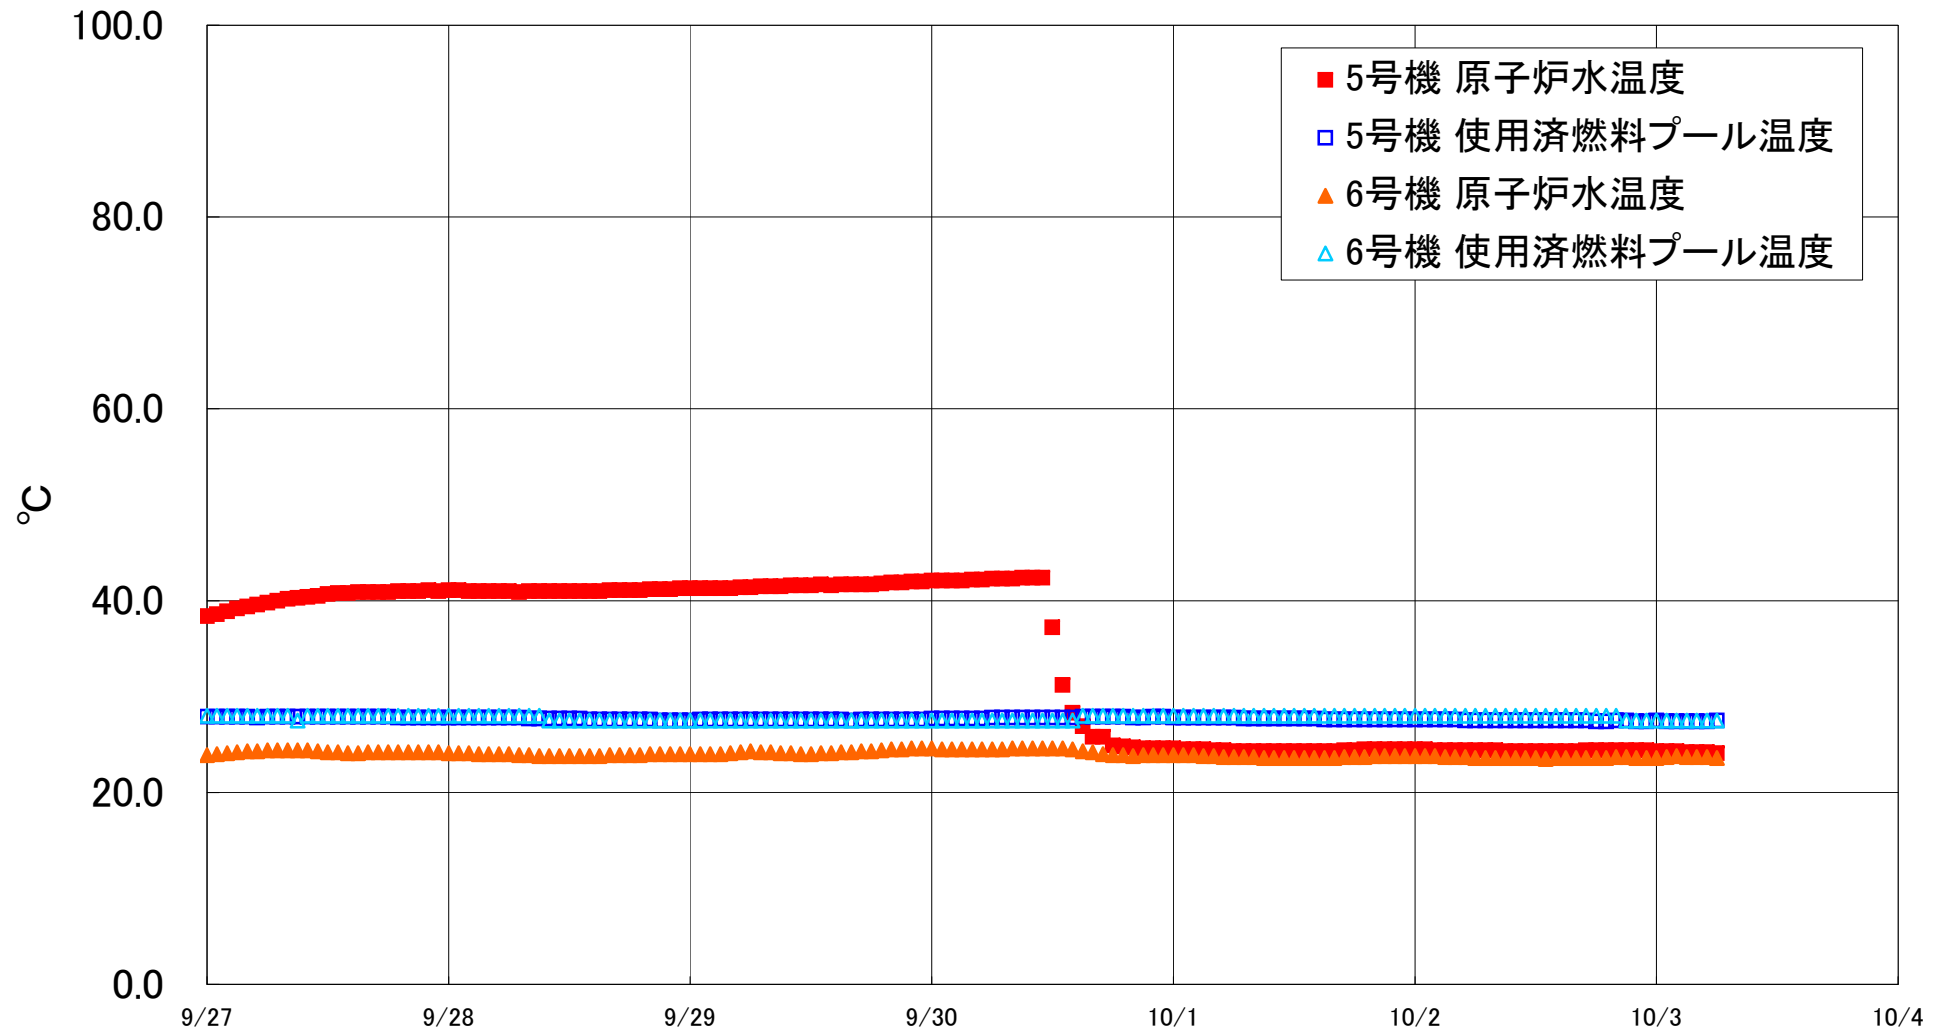

福島第一原子力発電所 5・6号機 原子炉水温度、使用済燃料プール温度推移

福島第一原子力発電所 5・6号機 原子炉水温度・使用済燃料プール温度

日時	5号機 原子炉水温度	5号機 使用済燃料プール温度	6号機 原子炉水温度	6号機 使用済燃料プール温度
9/30 14:00	28.3	27.8	24.5	27.5
9/30 15:00	26.9	27.9	24.3	28.0
9/30 16:00	25.8	27.9	24.2	28.0
9/30 17:00	25.8	27.9	24.0	28.0
9/30 18:00	24.9	27.9	23.9	28.0
9/30 19:00	24.8	27.9	23.9	28.0
9/30 20:00	24.7	27.8	23.8	28.0
9/30 21:00	24.6	27.8	23.9	28.0
9/30 22:00	24.6	27.9	23.9	28.0
9/30 23:00	24.6	27.9	23.9	28.0
10/1 0:00	24.6	27.8	23.9	28.0
10/1 1:00	24.5	27.8	23.9	28.0
10/1 2:00	24.5	27.8	23.9	28.0
10/1 3:00	24.5	27.8	23.8	28.0
10/1 4:00	24.4	27.8	23.8	28.0
10/1 5:00	24.4	27.8	23.7	28.0
10/1 6:00	24.3	27.8	23.7	28.0
10/1 7:00	24.3	27.7	23.7	28.0
10/1 8:00	24.3	27.7	23.7	28.0
10/1 9:00	24.3	27.7	23.6	28.0
10/1 10:00	24.3	27.7	23.6	28.0
10/1 11:00	24.3	27.7	23.6	28.0
10/1 12:00	24.3	27.7	23.6	28.0
10/1 13:00	24.3	27.7	23.6	28.0
10/1 14:00	24.3	27.7	23.6	28.0
10/1 15:00	24.3	27.6	23.6	28.0
10/1 16:00	24.3	27.6	23.6	28.0
10/1 17:00	24.4	27.6	23.7	28.0
10/1 18:00	24.4	27.6	23.7	28.0
10/1 19:00	24.5	27.6	23.7	28.0
10/1 20:00	24.5	27.6	23.8	28.0
10/1 21:00	24.5	27.6	23.8	28.0
10/1 22:00	24.5	27.6	23.8	28.0
10/1 23:00	24.5	27.6	23.8	28.0
10/2 0:00	24.5	27.6	23.8	28.0
10/2 1:00	24.5	27.6	23.8	28.0
10/2 2:00	24.4	27.6	23.8	28.0
10/2 3:00	24.4	27.6	23.7	28.0
10/2 4:00	24.4	27.6	23.7	28.0
10/2 5:00	24.4	27.5	23.7	28.0
10/2 6:00	24.4	27.5	23.6	28.0
10/2 7:00	24.4	27.5	23.6	28.0
10/2 8:00	24.4	27.5	23.6	28.0
10/2 9:00	24.3	27.5	23.6	28.0
10/2 10:00	24.3	27.5	23.6	28.0
10/2 11:00	24.3	27.5	23.6	28.0
10/2 12:00	24.3	27.5	23.6	28.0
10/2 13:00	24.3	27.5	23.5	28.0
10/2 14:00	24.3	27.5	23.6	28.0
10/2 15:00	24.3	27.5	23.6	28.0
10/2 16:00	24.3	27.5	23.6	28.0
10/2 17:00	24.4	27.5	23.6	28.0
10/2 18:00	24.4	27.4	23.6	28.0
10/2 19:00	24.4	27.4	23.6	28.0
10/2 20:00	24.4	27.5	23.7	28.0
10/2 21:00	24.4	27.5	23.7	27.5
10/2 22:00	24.4	27.4	23.6	27.5
10/2 23:00	24.4	27.4	23.6	27.5
10/3 0:00	24.3	27.5	23.6	27.5
10/3 1:00	24.3	27.4	23.7	27.5
10/3 2:00	24.3	27.4	23.8	27.5
10/3 3:00	24.2	27.4	23.7	27.5
10/3 4:00	24.2	27.4	23.7	27.5
10/3 5:00	24.2	27.4	23.7	27.5
10/3 6:00	24.1	27.5	23.6	27.5