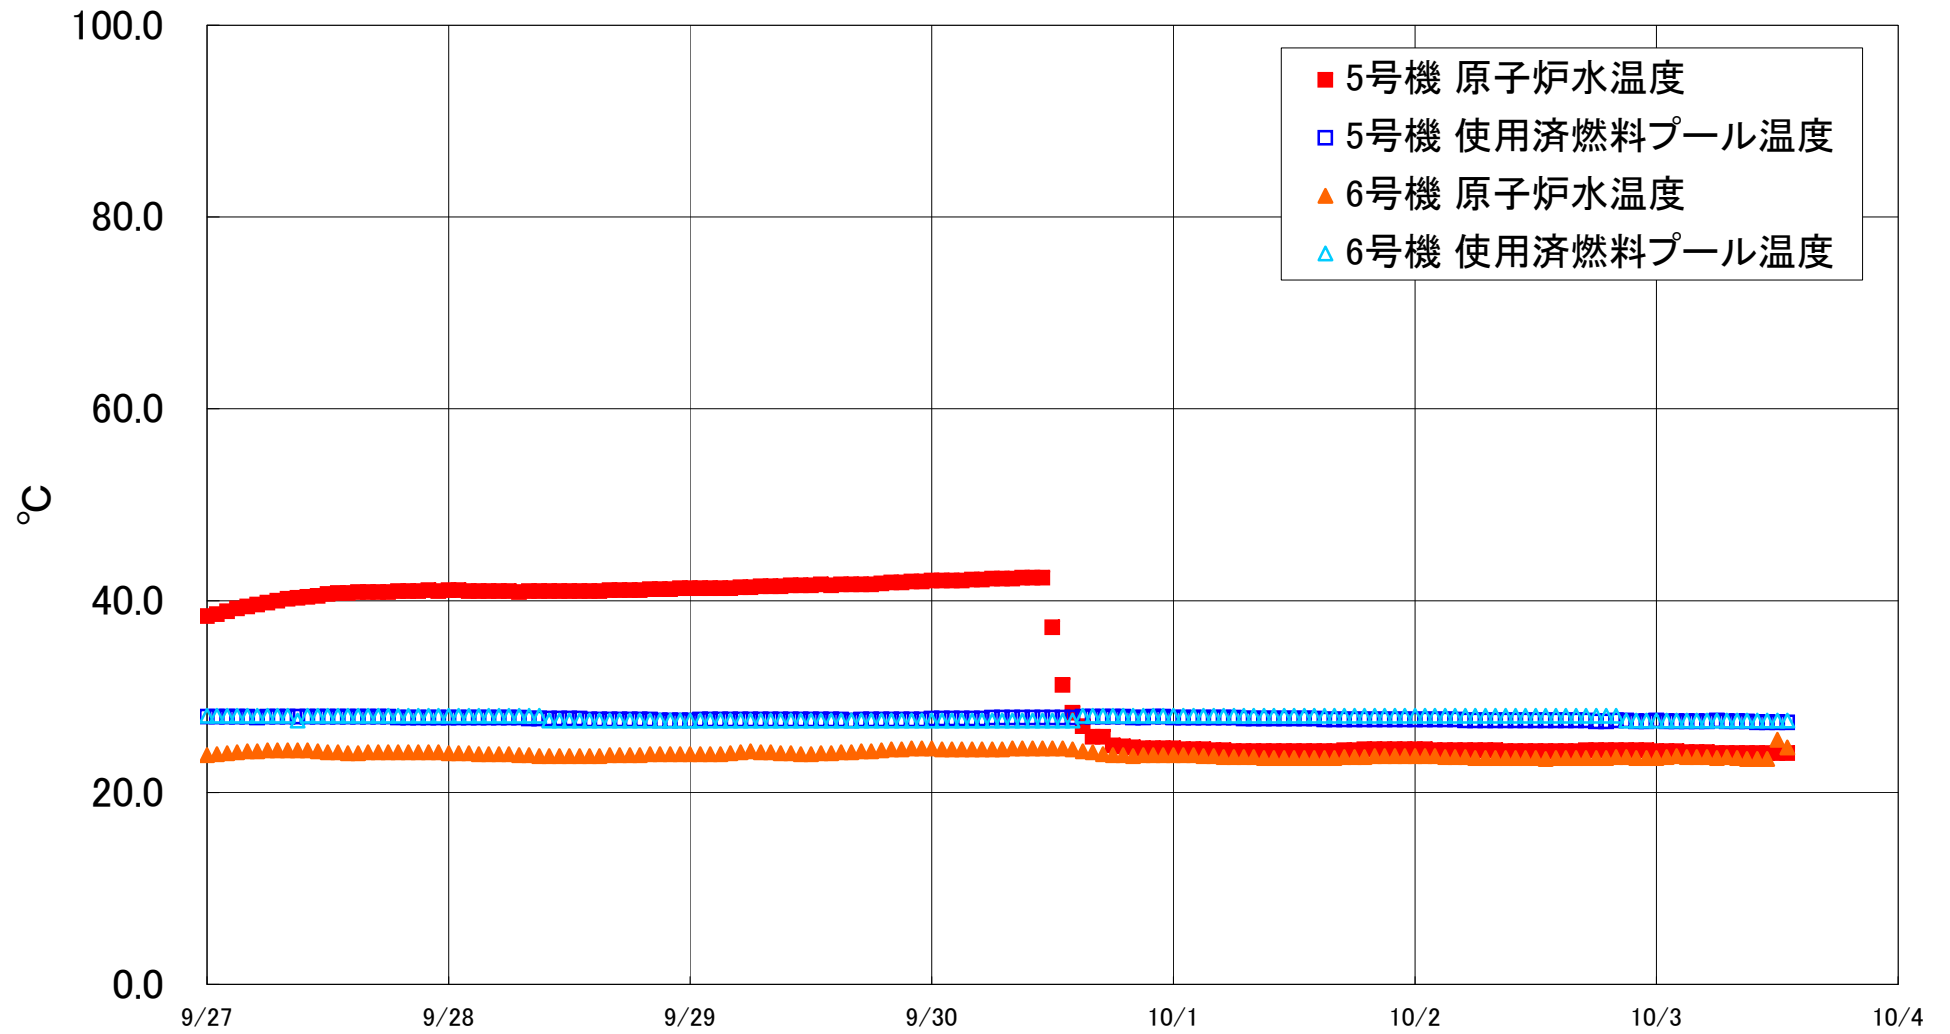

福島第一原子力発電所 5・6号機 原子炉水温度、使用済燃料プール温度推移

福島第一原子力発電所 5・6号機 原子炉水温度・使用済燃料プール温度

日時	5号機 原子炉水温度	5号機 使用済燃料プール温度	6号機 原子炉水温度	6号機 使用済燃料プール温度
9/30 21:00	24.6	27.8	23.9	28.0
9/30 22:00	24.6	27.9	23.9	28.0
9/30 23:00	24.6	27.9	23.9	28.0
10/1 0:00	24.6	27.8	23.9	28.0
10/1 1:00	24.5	27.8	23.9	28.0
10/1 2:00	24.5	27.8	23.9	28.0
10/1 3:00	24.5	27.8	23.8	28.0
10/1 4:00	24.4	27.8	23.8	28.0
10/1 5:00	24.4	27.8	23.7	28.0
10/1 6:00	24.3	27.8	23.7	28.0
10/1 7:00	24.3	27.7	23.7	28.0
10/1 8:00	24.3	27.7	23.7	28.0
10/1 9:00	24.3	27.7	23.6	28.0
10/1 10:00	24.3	27.7	23.6	28.0
10/1 11:00	24.3	27.7	23.6	28.0
10/1 12:00	24.3	27.7	23.6	28.0
10/1 13:00	24.3	27.7	23.6	28.0
10/1 14:00	24.3	27.7	23.6	28.0
10/1 15:00	24.3	27.6	23.6	28.0
10/1 16:00	24.3	27.6	23.6	28.0
10/1 17:00	24.4	27.6	23.7	28.0
10/1 18:00	24.4	27.6	23.7	28.0
10/1 19:00	24.5	27.6	23.7	28.0
10/1 20:00	24.5	27.6	23.8	28.0
10/1 21:00	24.5	27.6	23.8	28.0
10/1 22:00	24.5	27.6	23.8	28.0
10/1 23:00	24.5	27.6	23.8	28.0
10/2 0:00	24.5	27.6	23.8	28.0
10/2 1:00	24.5	27.6	23.8	28.0
10/2 2:00	24.4	27.6	23.8	28.0
10/2 3:00	24.4	27.6	23.7	28.0
10/2 4:00	24.4	27.6	23.7	28.0
10/2 5:00	24.4	27.5	23.7	28.0
10/2 6:00	24.4	27.5	23.6	28.0
10/2 7:00	24.4	27.5	23.6	28.0
10/2 8:00	24.4	27.5	23.6	28.0
10/2 9:00	24.3	27.5	23.6	28.0
10/2 10:00	24.3	27.5	23.6	28.0
10/2 11:00	24.3	27.5	23.6	28.0
10/2 12:00	24.3	27.5	23.6	28.0
10/2 13:00	24.3	27.5	23.5	28.0
10/2 14:00	24.3	27.5	23.6	28.0
10/2 15:00	24.3	27.5	23.6	28.0
10/2 16:00	24.3	27.5	23.6	28.0
10/2 17:00	24.4	27.5	23.6	28.0
10/2 18:00	24.4	27.4	23.6	28.0
10/2 19:00	24.4	27.4	23.6	28.0
10/2 20:00	24.4	27.5	23.7	28.0
10/2 21:00	24.4	27.5	23.7	27.5
10/2 22:00	24.4	27.4	23.6	27.5
10/2 23:00	24.4	27.4	23.6	27.5
10/3 0:00	24.3	27.5	23.6	27.5
10/3 1:00	24.3	27.4	23.7	27.5
10/3 2:00	24.3	27.4	23.8	27.5
10/3 3:00	24.2	27.4	23.7	27.5
10/3 4:00	24.2	27.4	23.7	27.5
10/3 5:00	24.2	27.4	23.7	27.5
10/3 6:00	24.1	27.5	23.6	27.5
10/3 7:00	24.1	27.4	23.7	27.5
10/3 8:00	24.1	27.4	23.6	27.5
10/3 9:00	24.1	27.4	23.5	27.5
10/3 10:00	24.1	27.3	23.5	27.5
10/3 11:00	24.1	27.3	23.5	27.5
10/3 12:00	24.1	27.3	25.5	27.5
10/3 13:00	24.1	27.3	24.7	27.5