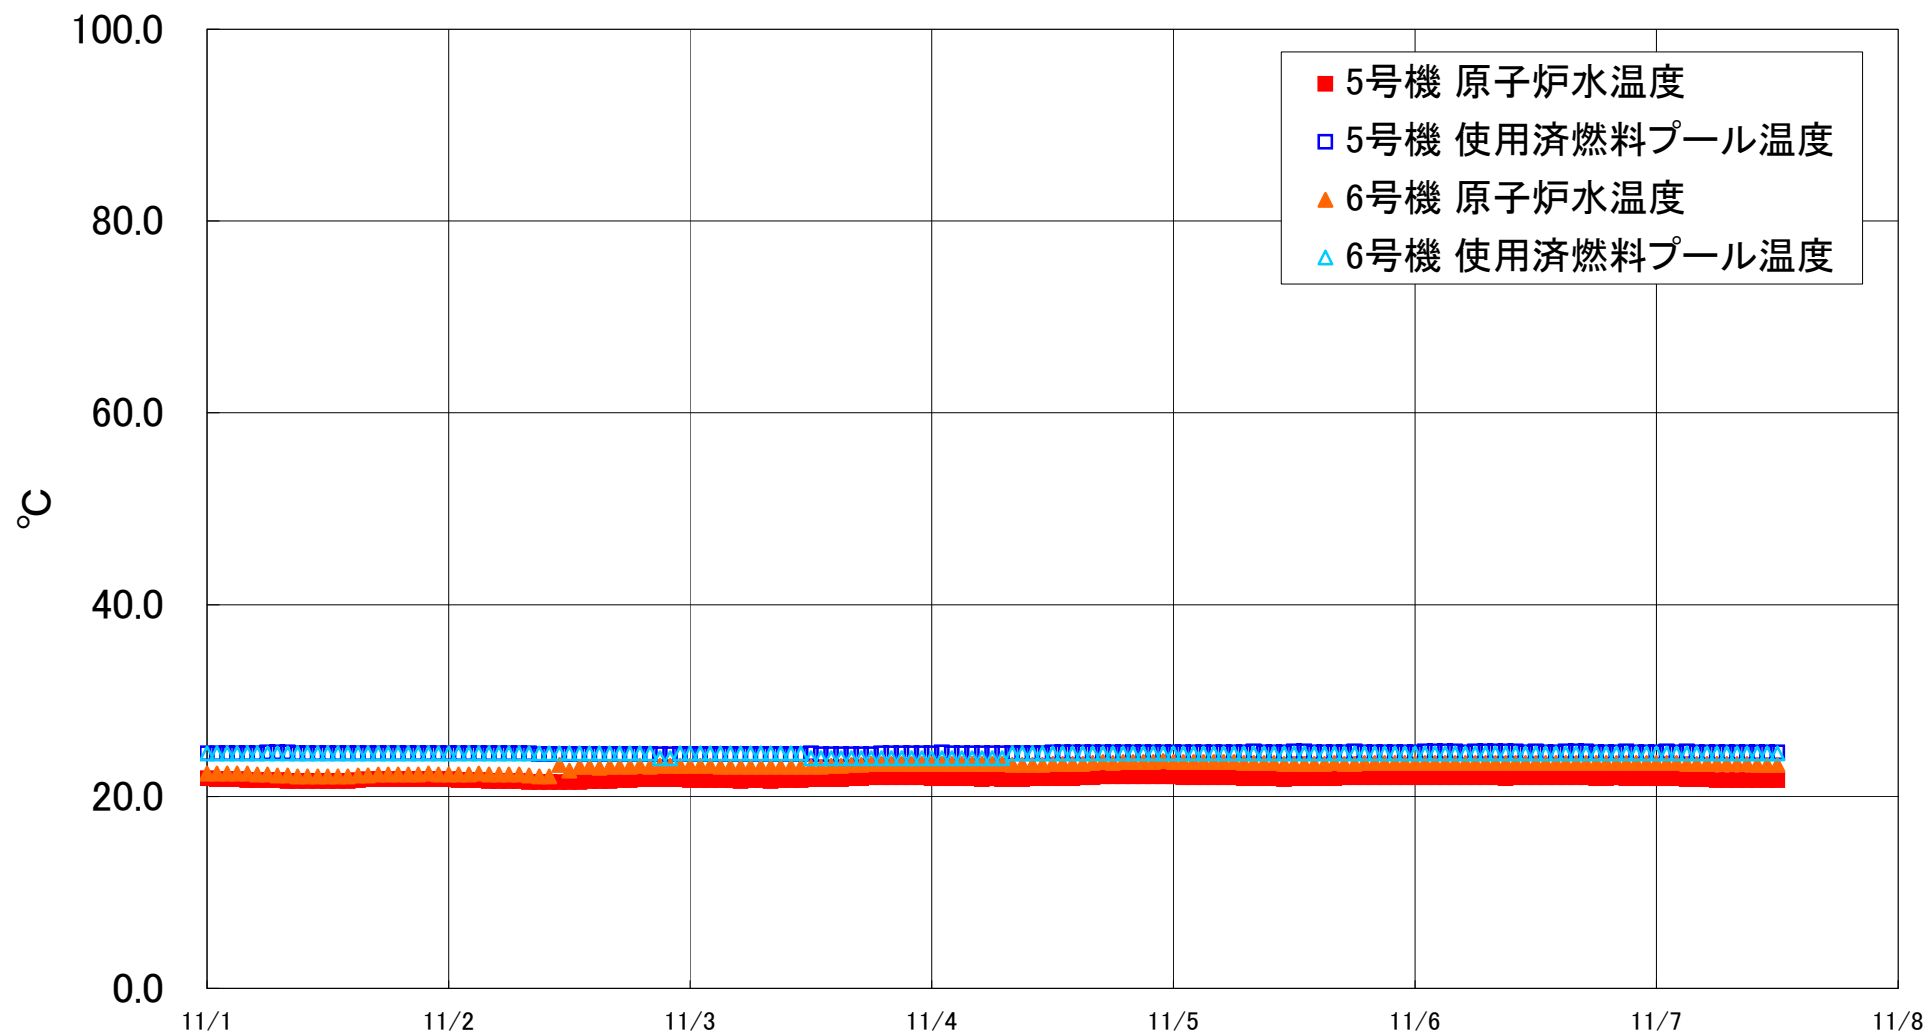

福島第一原子力発電所 5・6号機 原子炉水温度、使用済燃料プール温度推移

福島第一原子力発電所 5・6号機 原子炉水温度・使用済燃料プール温度

日時	5号機 原子炉水温度	5号機 使用済燃料プール温度	6号機 原子炉水温度	6号機 使用済燃料プール温度
11/4 20:00	22.1	24.6	23.6	24.5
11/4 21:00	22.1	24.6	23.6	24.5
11/4 22:00	22.1	24.6	23.6	24.5
11/4 23:00	22.1	24.6	23.7	24.5
11/5 0:00	22.1	24.6	23.6	24.5
11/5 1:00	22.0	24.6	23.6	24.5
11/5 2:00	22.0	24.6	23.6	24.5
11/5 3:00	22.0	24.6	23.6	24.5
11/5 4:00	22.0	24.6	23.6	24.5
11/5 5:00	22.0	24.6	23.6	24.5
11/5 6:00	22.0	24.6	23.6	24.5
11/5 7:00	21.9	24.6	23.5	24.5
11/5 8:00	21.9	24.7	23.5	24.5
11/5 9:00	21.9	24.6	23.5	24.5
11/5 10:00	21.9	24.6	23.5	24.5
11/5 11:00	21.8	24.6	23.4	24.5
11/5 12:00	21.9	24.7	23.4	24.5
11/5 13:00	21.9	24.7	23.4	24.5
11/5 14:00	21.9	24.6	23.4	24.5
11/5 15:00	21.9	24.6	23.4	24.5
11/5 16:00	21.9	24.6	23.5	24.5
11/5 17:00	22.0	24.6	23.4	24.5
11/5 18:00	22.0	24.7	23.4	24.5
11/5 19:00	22.0	24.6	23.5	24.5
11/5 20:00	22.0	24.6	23.5	24.5
11/5 21:00	22.0	24.6	23.5	24.5
11/5 22:00	22.0	24.6	23.5	24.5
11/5 23:00	22.0	24.6	23.5	24.5
11/6 0:00	22.0	24.6	23.5	24.5
11/6 1:00	22.0	24.7	23.5	24.5
11/6 2:00	22.0	24.7	23.5	24.5
11/6 3:00	22.0	24.7	23.5	24.5
11/6 4:00	22.0	24.7	23.5	24.5
11/6 5:00	22.0	24.6	23.5	24.5
11/6 6:00	22.0	24.7	23.5	24.5
11/6 7:00	22.0	24.7	23.5	24.5
11/6 8:00	22.0	24.7	23.5	24.5
11/6 9:00	21.9	24.7	23.5	24.5
11/6 10:00	22.0	24.7	23.5	24.5
11/6 11:00	22.0	24.6	23.5	24.5
11/6 12:00	22.0	24.7	23.5	24.5
11/6 13:00	22.0	24.6	23.5	24.5
11/6 14:00	22.0	24.6	23.5	24.5
11/6 15:00	22.0	24.7	23.5	24.5
11/6 16:00	22.0	24.7	23.5	24.5
11/6 17:00	22.0	24.7	23.5	24.5
11/6 18:00	21.9	24.6	23.5	24.5
11/6 19:00	21.9	24.6	23.5	24.5
11/6 20:00	22.0	24.6	23.5	24.5
11/6 21:00	21.9	24.7	23.5	24.5
11/6 22:00	21.9	24.6	23.5	24.5
11/6 23:00	21.9	24.6	23.5	24.5
11/7 0:00	21.9	24.6	23.5	24.5
11/7 1:00	21.9	24.7	23.5	24.5
11/7 2:00	21.9	24.6	23.5	24.5
11/7 3:00	21.8	24.7	23.4	24.5
11/7 4:00	21.8	24.6	23.4	24.5
11/7 5:00	21.8	24.6	23.4	24.5
11/7 6:00	21.7	24.6	23.4	24.5
11/7 7:00	21.7	24.6	23.4	24.5
11/7 8:00	21.7	24.6	23.4	24.5
11/7 9:00	21.7	24.6	23.4	24.5
11/7 10:00	21.7	24.6	23.3	24.5
11/7 11:00	21.7	24.6	23.3	24.5
11/7 12:00	21.7	24.6	23.3	24.5