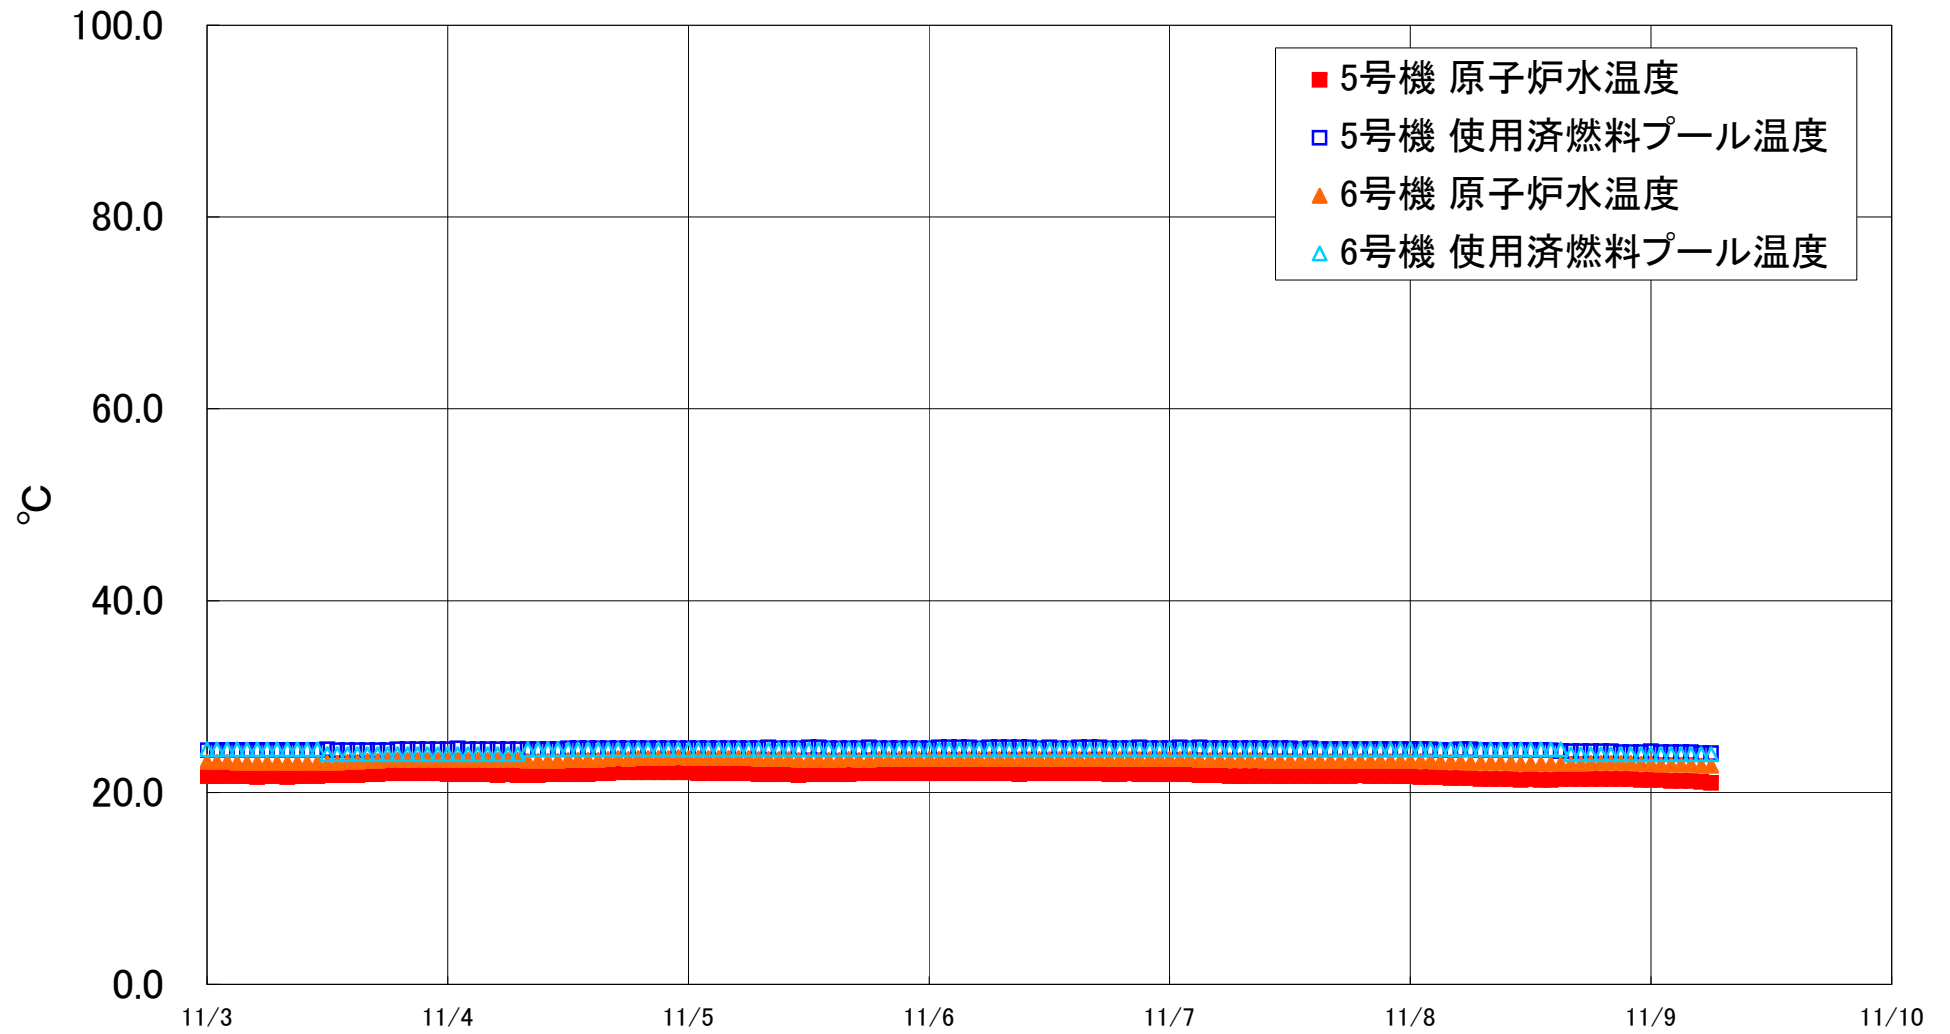

福島第一原子力発電所 5・6号機 原子炉水温度、使用済燃料プール温度推移

福島第一原子力発電所 5・6号機 原子炉水温度・使用済燃料プール温度

日時	5号機 原子炉水温度	5号機 使用済燃料プール温度	6号機 原子炉水温度	6号機 使用済燃料プール温度
11/6 14:00	22.0	24.6	23.5	24.5
11/6 15:00	22.0	24.7	23.5	24.5
11/6 16:00	22.0	24.7	23.5	24.5
11/6 17:00	22.0	24.7	23.5	24.5
11/6 18:00	21.9	24.6	23.5	24.5
11/6 19:00	21.9	24.6	23.5	24.5
11/6 20:00	22.0	24.6	23.5	24.5
11/6 21:00	21.9	24.7	23.5	24.5
11/6 22:00	21.9	24.6	23.5	24.5
11/6 23:00	21.9	24.6	23.5	24.5
11/7 0:00	21.9	24.6	23.5	24.5
11/7 1:00	21.9	24.7	23.5	24.5
11/7 2:00	21.9	24.6	23.5	24.5
11/7 3:00	21.8	24.7	23.4	24.5
11/7 4:00	21.8	24.6	23.4	24.5
11/7 5:00	21.8	24.6	23.4	24.5
11/7 6:00	21.7	24.6	23.4	24.5
11/7 7:00	21.7	24.6	23.4	24.5
11/7 8:00	21.7	24.6	23.4	24.5
11/7 9:00	21.7	24.6	23.4	24.5
11/7 10:00	21.7	24.6	23.3	24.5
11/7 11:00	21.7	24.6	23.3	24.5
11/7 12:00	21.7	24.6	23.3	24.5
11/7 13:00	21.7	24.5	23.3	24.5
11/7 14:00	21.7	24.6	23.3	24.5
11/7 15:00	21.7	24.5	23.3	24.5
11/7 16:00	21.7	24.5	23.3	24.5
11/7 17:00	21.7	24.5	23.3	24.5
11/7 18:00	21.7	24.5	23.3	24.5
11/7 19:00	21.8	24.5	23.3	24.5
11/7 20:00	21.7	24.5	23.3	24.5
11/7 21:00	21.7	24.5	23.3	24.5
11/7 22:00	21.7	24.5	23.3	24.5
11/7 23:00	21.7	24.5	23.3	24.5
11/8 0:00	21.7	24.5	23.3	24.5
11/8 1:00	21.6	24.5	23.3	24.5
11/8 2:00	21.6	24.5	23.3	24.5
11/8 3:00	21.6	24.4	23.2	24.5
11/8 4:00	21.5	24.4	23.2	24.5
11/8 5:00	21.5	24.5	23.2	24.5
11/8 6:00	21.5	24.5	23.1	24.5
11/8 7:00	21.4	24.4	23.1	24.5
11/8 8:00	21.4	24.4	23.1	24.5
11/8 9:00	21.4	24.4	23.1	24.5
11/8 10:00	21.4	24.4	23.1	24.5
11/8 11:00	21.3	24.4	23.0	24.5
11/8 12:00	21.4	24.4	23.0	24.5
11/8 13:00	21.3	24.4	23.0	24.5
11/8 14:00	21.3	24.4	23.0	24.5
11/8 15:00	21.4	24.3	23.0	24.5
11/8 16:00	21.4	24.3	23.0	24.0
11/8 17:00	21.4	24.3	23.0	24.0
11/8 18:00	21.4	24.3	23.1	24.0
11/8 19:00	21.4	24.3	23.1	24.0
11/8 20:00	21.4	24.3	23.1	24.0
11/8 21:00	21.4	24.2	23.1	24.0
11/8 22:00	21.4	24.2	23.1	24.0
11/8 23:00	21.3	24.2	23.0	24.0
11/9 0:00	21.3	24.3	23.0	24.0
11/9 1:00	21.3	24.2	22.9	24.0
11/9 2:00	21.2	24.2	22.9	24.0
11/9 3:00	21.2	24.2	22.9	24.0
11/9 4:00	21.2	24.2	22.9	24.0
11/9 5:00	21.1	24.1	22.8	24.0
11/9 6:00	21.0	24.1	22.8	24.0