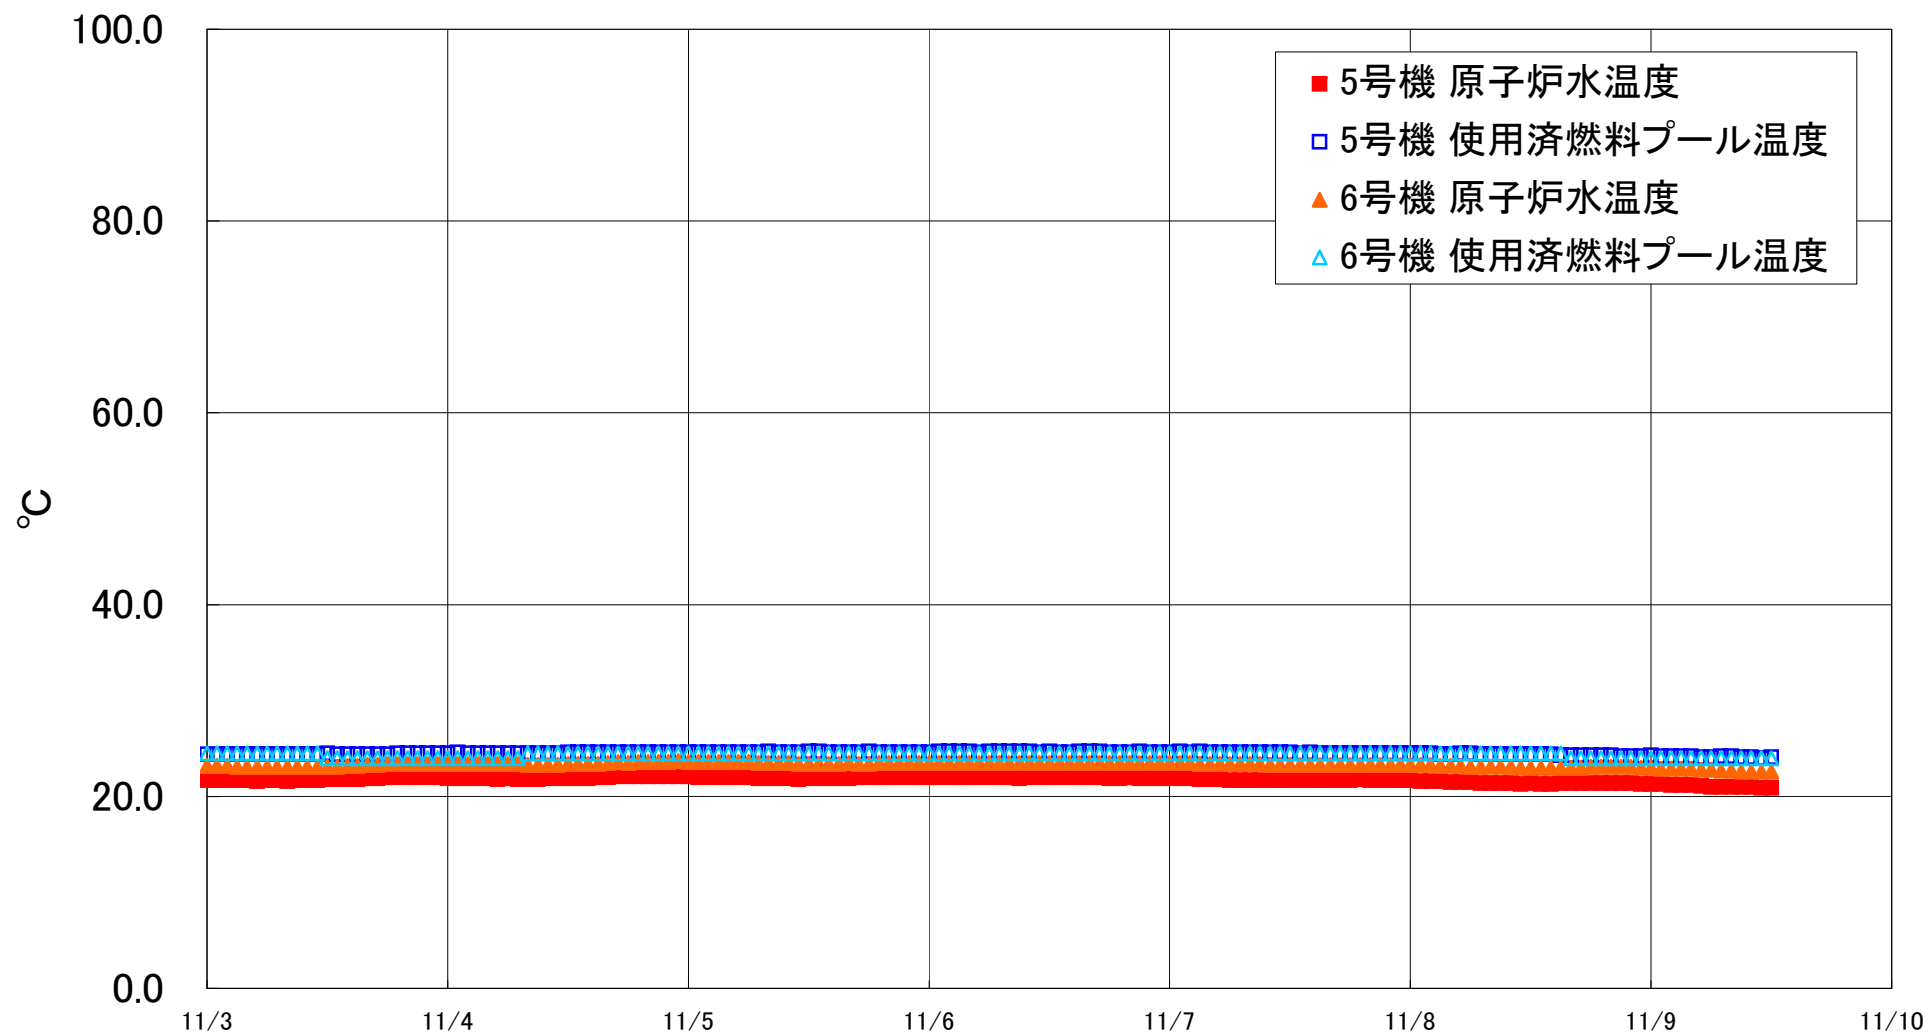

福島第一原子力発電所 5・6号機 原子炉水温度、使用済燃料プール温度推移

福島第一原子力発電所 5・6号機 原子炉水温度・使用済燃料プール温度

日時	5号機 原子炉水温度	5号機 使用済燃料プール温度	6号機 原子炉水温度	6号機 使用済燃料プール温度
11/6 20:00	22.0	24.6	23.5	24.5
11/6 21:00	21.9	24.7	23.5	24.5
11/6 22:00	21.9	24.6	23.5	24.5
11/6 23:00	21.9	24.6	23.5	24.5
11/7 0:00	21.9	24.6	23.5	24.5
11/7 1:00	21.9	24.7	23.5	24.5
11/7 2:00	21.9	24.6	23.5	24.5
11/7 3:00	21.8	24.7	23.4	24.5
11/7 4:00	21.8	24.6	23.4	24.5
11/7 5:00	21.8	24.6	23.4	24.5
11/7 6:00	21.7	24.6	23.4	24.5
11/7 7:00	21.7	24.6	23.4	24.5
11/7 8:00	21.7	24.6	23.4	24.5
11/7 9:00	21.7	24.6	23.4	24.5
11/7 10:00	21.7	24.6	23.3	24.5
11/7 11:00	21.7	24.6	23.3	24.5
11/7 12:00	21.7	24.6	23.3	24.5
11/7 13:00	21.7	24.5	23.3	24.5
11/7 14:00	21.7	24.6	23.3	24.5
11/7 15:00	21.7	24.5	23.3	24.5
11/7 16:00	21.7	24.5	23.3	24.5
11/7 17:00	21.7	24.5	23.3	24.5
11/7 18:00	21.7	24.5	23.3	24.5
11/7 19:00	21.8	24.5	23.3	24.5
11/7 20:00	21.7	24.5	23.3	24.5
11/7 21:00	21.7	24.5	23.3	24.5
11/7 22:00	21.7	24.5	23.3	24.5
11/7 23:00	21.7	24.5	23.3	24.5
11/8 0:00	21.7	24.5	23.3	24.5
11/8 1:00	21.6	24.5	23.3	24.5
11/8 2:00	21.6	24.5	23.3	24.5
11/8 3:00	21.6	24.4	23.2	24.5
11/8 4:00	21.5	24.4	23.2	24.5
11/8 5:00	21.5	24.5	23.2	24.5
11/8 6:00	21.5	24.5	23.1	24.5
11/8 7:00	21.4	24.4	23.1	24.5
11/8 8:00	21.4	24.4	23.1	24.5
11/8 9:00	21.4	24.4	23.1	24.5
11/8 10:00	21.4	24.4	23.1	24.5
11/8 11:00	21.3	24.4	23.0	24.5
11/8 12:00	21.4	24.4	23.0	24.5
11/8 13:00	21.3	24.4	23.0	24.5
11/8 14:00	21.3	24.4	23.0	24.5
11/8 15:00	21.4	24.3	23.0	24.5
11/8 16:00	21.4	24.3	23.0	24.0
11/8 17:00	21.4	24.3	23.0	24.0
11/8 18:00	21.4	24.3	23.1	24.0
11/8 19:00	21.4	24.3	23.1	24.0
11/8 20:00	21.4	24.3	23.1	24.0
11/8 21:00	21.4	24.2	23.1	24.0
11/8 22:00	21.4	24.2	23.1	24.0
11/8 23:00	21.3	24.2	23.0	24.0
11/9 0:00	21.3	24.3	23.0	24.0
11/9 1:00	21.3	24.2	22.9	24.0
11/9 2:00	21.2	24.2	22.9	24.0
11/9 3:00	21.2	24.2	22.9	24.0
11/9 4:00	21.2	24.2	22.9	24.0
11/9 5:00	21.1	24.1	22.8	24.0
11/9 6:00	21.0	24.1	22.8	24.0
11/9 7:00	21.0	24.2	22.7	24.0
11/9 8:00	21.0	24.2	22.7	24.0
11/9 9:00	21.0	24.1	22.6	24.0
11/9 10:00	21.0	24.1	22.6	24.0
11/9 11:00	20.9	24.0	22.6	24.0
11/9 12:00	20.9	24.1	22.6	24.0