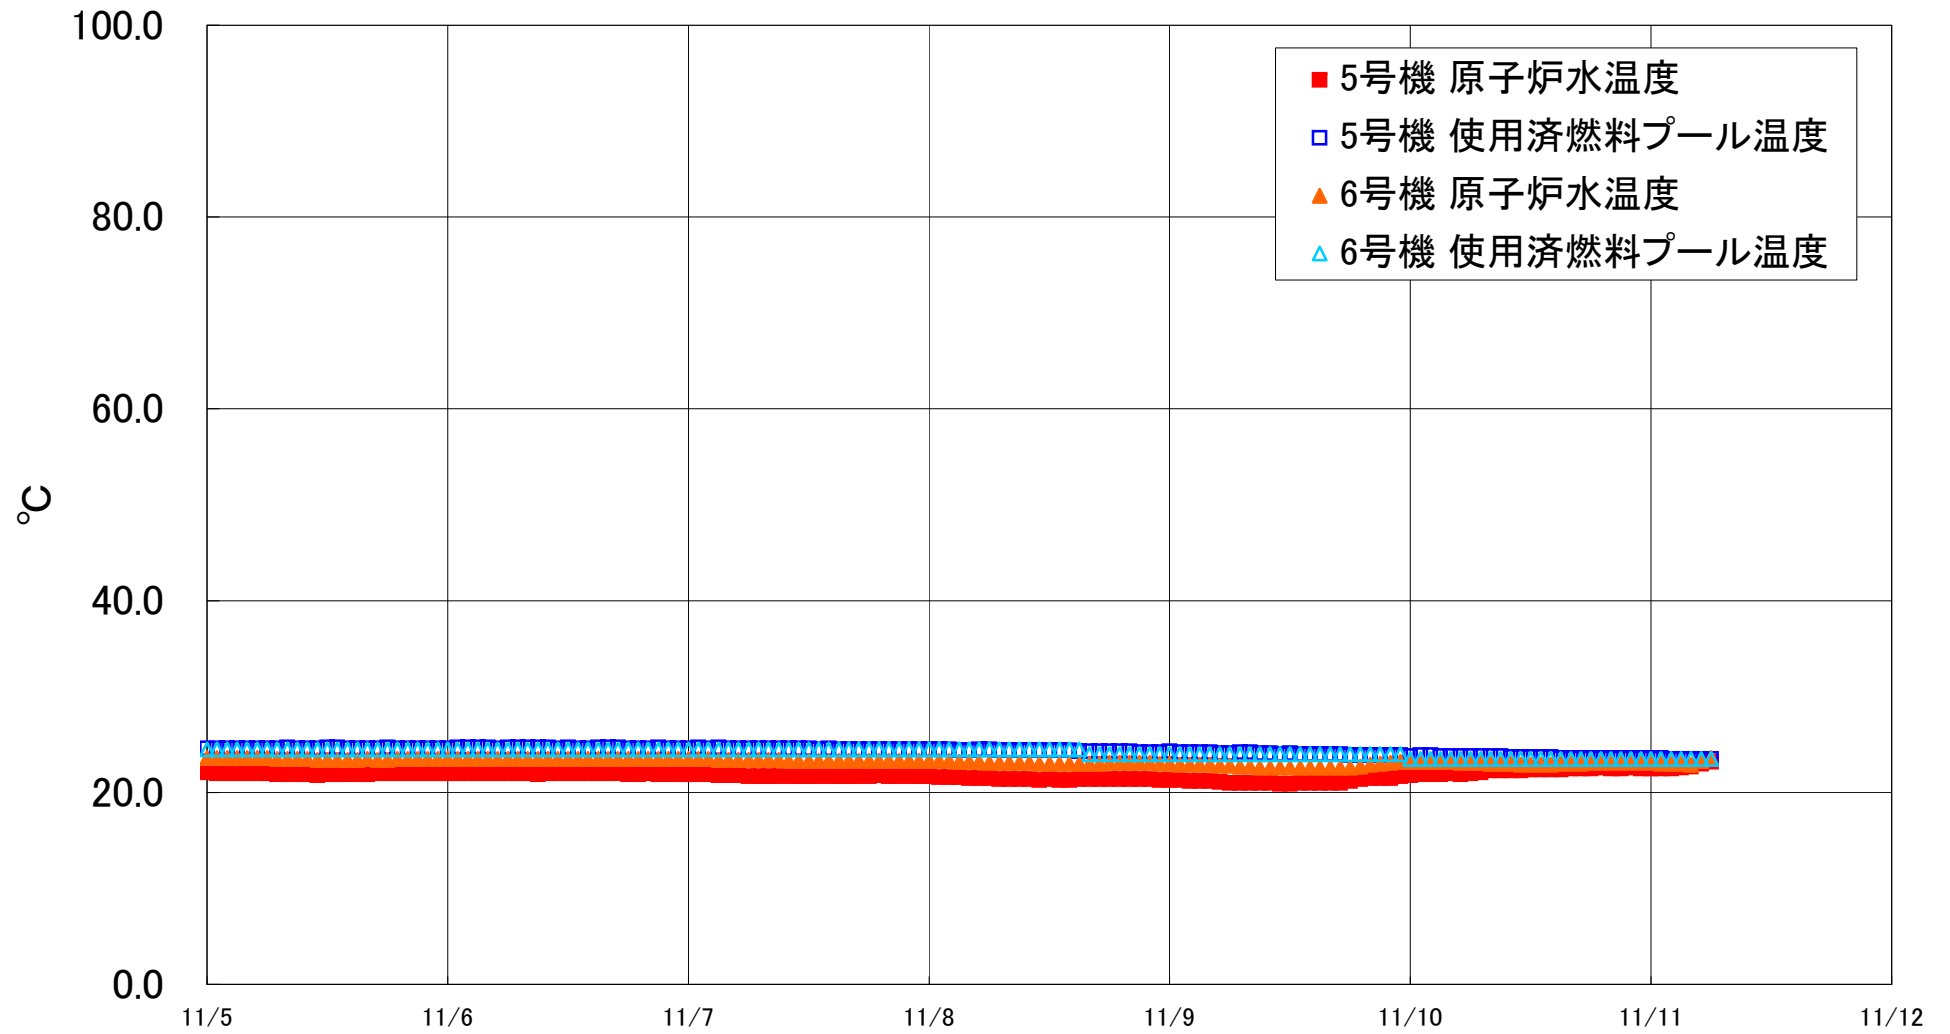

福島第一原子力発電所 5・6号機 原子炉水温度、使用済燃料プール温度推移

福島第一原子力発電所 5・6号機 原子炉水温度・使用済燃料プール温度

日時	5号機 原子炉水温度	5号機 使用済燃料プール温度	6号機 原子炉水温度	6号機 使用済燃料プール温度
11/8 14:00	21.3	24.4	23.0	24.5
11/8 15:00	21.4	24.3	23.0	24.5
11/8 16:00	21.4	24.3	23.0	24.0
11/8 17:00	21.4	24.3	23.0	24.0
11/8 18:00	21.4	24.3	23.1	24.0
11/8 19:00	21.4	24.3	23.1	24.0
11/8 20:00	21.4	24.3	23.1	24.0
11/8 21:00	21.4	24.2	23.1	24.0
11/8 22:00	21.4	24.2	23.1	24.0
11/8 23:00	21.3	24.2	23.0	24.0
11/9 0:00	21.3	24.3	23.0	24.0
11/9 1:00	21.3	24.2	22.9	24.0
11/9 2:00	21.2	24.2	22.9	24.0
11/9 3:00	21.2	24.2	22.9	24.0
11/9 4:00	21.2	24.2	22.9	24.0
11/9 5:00	21.1	24.1	22.8	24.0
11/9 6:00	21.0	24.1	22.8	24.0
11/9 7:00	21.0	24.2	22.7	24.0
11/9 8:00	21.0	24.2	22.7	24.0
11/9 9:00	21.0	24.1	22.6	24.0
11/9 10:00	21.0	24.1	22.6	24.0
11/9 11:00	20.9	24.0	22.6	24.0
11/9 12:00	20.9	24.1	22.6	24.0
11/9 13:00	21.0	24.0	22.6	24.0
11/9 14:00	21.0	24.0	22.6	24.0
11/9 15:00	21.0	24.0	22.6	24.0
11/9 16:00	21.0	24.0	22.6	24.0
11/9 17:00	21.0	24.0	22.6	24.0
11/9 18:00	21.2	23.9	22.6	24.0
11/9 19:00	21.4	23.9	22.7	24.0
11/9 20:00	21.5	23.9	22.9	24.0
11/9 21:00	21.5	23.9	23.0	24.0
11/9 22:00	21.5	23.9	23.1	24.0
11/9 23:00	21.7	23.9	23.2	24.0
11/10 0:00	21.8	23.8	23.2	23.5
11/10 1:00	21.9	23.9	23.2	23.5
11/10 2:00	21.9	23.9	23.2	23.5
11/10 3:00	21.9	23.8	23.2	23.5
11/10 4:00	22.0	23.8	23.2	23.5
11/10 5:00	21.9	23.8	23.1	23.5
11/10 6:00	22.0	23.8	23.1	23.5
11/10 7:00	22.1	23.8	23.1	23.5
11/10 8:00	22.3	23.8	23.0	23.5
11/10 9:00	22.3	23.8	23.0	23.5
11/10 10:00	22.3	23.7	23.0	23.5
11/10 11:00	22.3	23.7	22.9	23.5
11/10 12:00	22.4	23.7	22.9	23.5
11/10 13:00	22.4	23.7	22.9	23.5
11/10 14:00	22.4	23.7	22.9	23.5
11/10 15:00	22.4	23.6	23.0	23.5
11/10 16:00	22.5	23.6	23.0	23.5
11/10 17:00	22.5	23.6	23.0	23.5
11/10 18:00	22.5	23.6	23.1	23.5
11/10 19:00	22.6	23.6	23.1	23.5
11/10 20:00	22.5	23.6	23.1	23.5
11/10 21:00	22.5	23.6	23.1	23.5
11/10 22:00	22.6	23.6	23.1	23.5
11/10 23:00	22.5	23.6	23.1	23.5
11/11 0:00	22.5	23.6	23.1	23.5
11/11 1:00	22.5	23.6	23.0	23.5
11/11 2:00	22.5	23.5	23.0	23.5
11/11 3:00	22.6	23.5	23.0	23.5
11/11 4:00	22.7	23.5	22.9	23.5
11/11 5:00	23.0	23.5	23.3	23.5
11/11 6:00	23.2	23.5	23.6	23.5