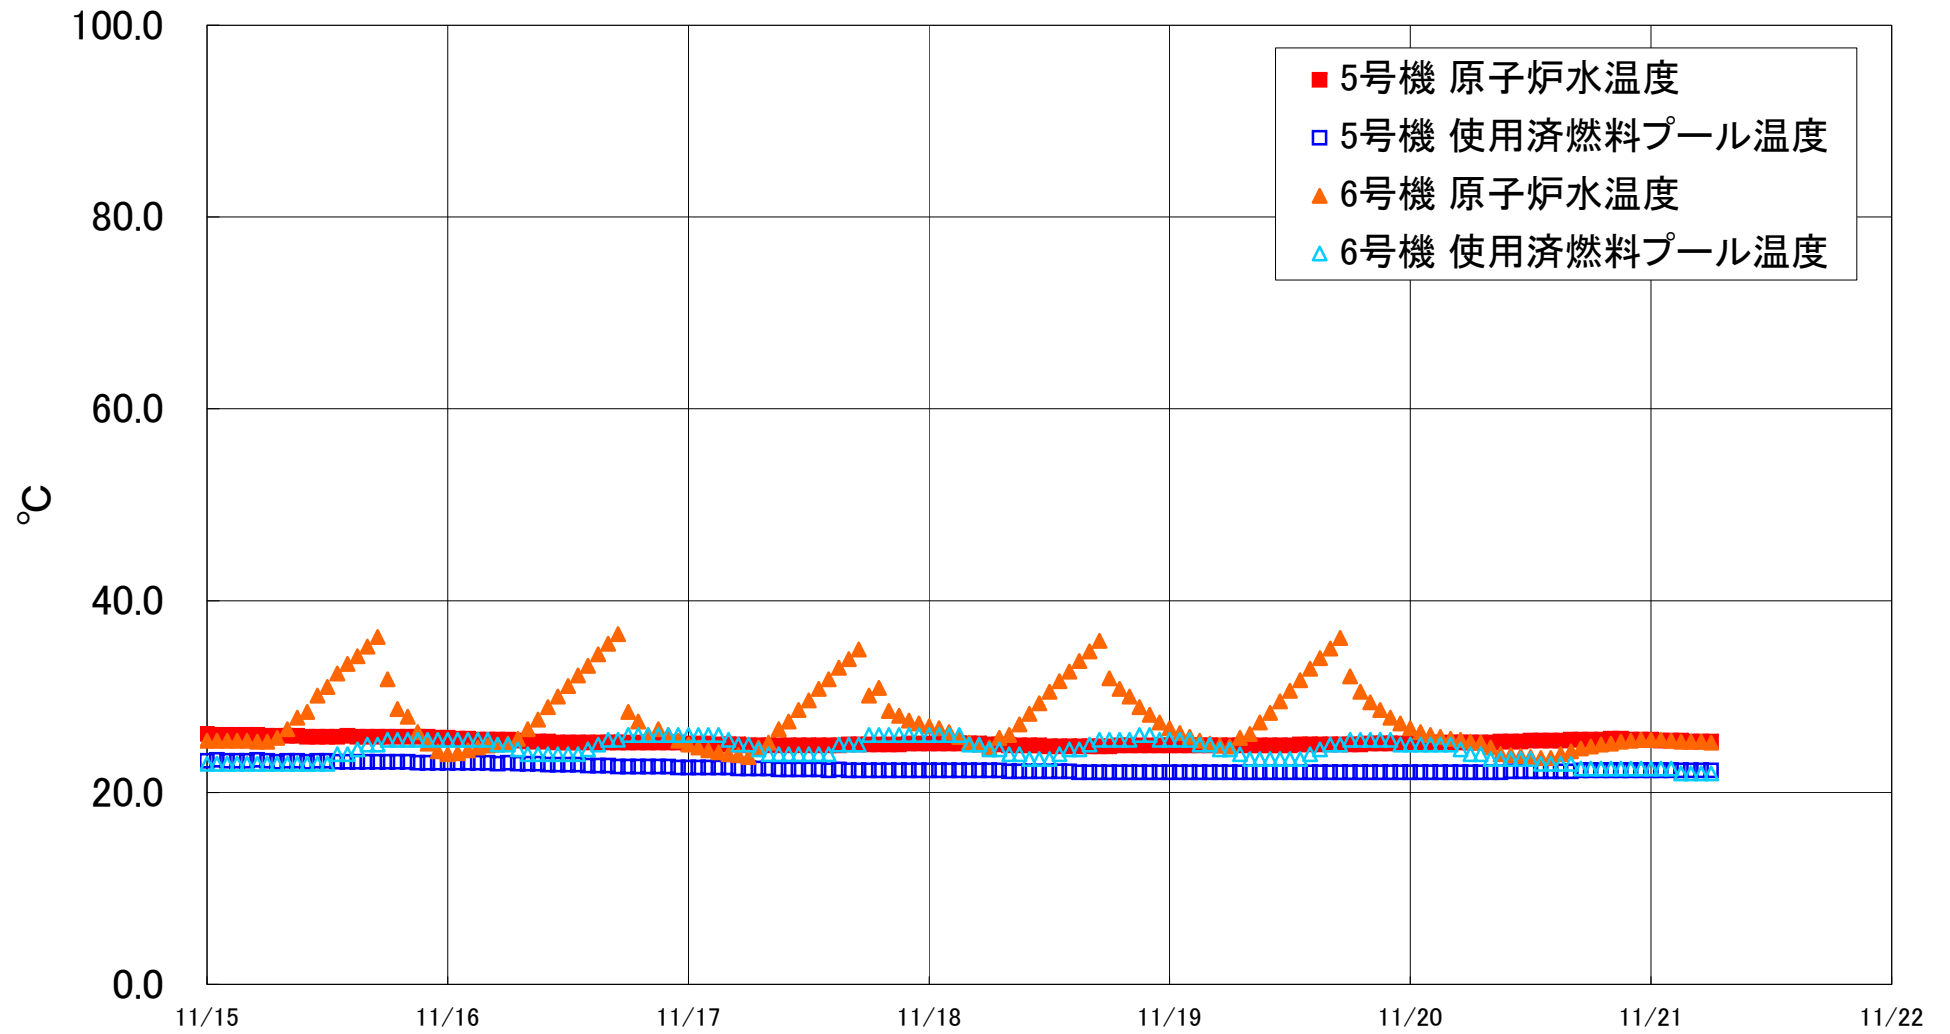

福島第一原子力発電所 5・6号機 原子炉水温度、使用済燃料プール温度推移

福島第一原子力発電所 5・6号機 原子炉水温度・使用済燃料プール温度

日時	5号機 原子炉水温度	5号機 使用済燃料プール温度	6号機 原子炉水温度	6号機 使用済燃料プール温度
11/18 14:00	24.8	22.2	32.6	24.5
11/18 15:00	24.8	22.1	33.7	24.5
11/18 16:00	24.8	22.1	34.7	25.0
11/18 17:00	24.8	22.1	35.8	25.5
11/18 18:00	24.8	22.1	31.9	25.5
11/18 19:00	24.9	22.1	30.8	25.5
11/18 20:00	24.9	22.1	30.0	25.5
11/18 21:00	24.9	22.1	28.9	26.0
11/18 22:00	24.9	22.1	28.1	26.0
11/18 23:00	24.9	22.1	27.3	25.5
11/19 0:00	24.9	22.1	26.7	25.5
11/19 1:00	24.9	22.1	26.2	25.5
11/19 2:00	24.9	22.1	25.8	25.5
11/19 3:00	24.9	22.1	25.4	25.0
11/19 4:00	24.9	22.1	25.1	25.0
11/19 5:00	24.9	22.1	24.9	24.5
11/19 6:00	24.9	22.1	24.8	24.5
11/19 7:00	24.9	22.1	25.7	24.0
11/19 8:00	24.9	22.1	26.1	23.5
11/19 9:00	24.9	22.1	27.3	23.5
11/19 10:00	24.9	22.1	28.3	23.5
11/19 11:00	24.9	22.1	29.5	23.5
11/19 12:00	24.9	22.1	30.6	23.5
11/19 13:00	25.0	22.1	31.7	23.5
11/19 14:00	25.0	22.1	32.9	24.0
11/19 15:00	25.0	22.1	34.0	24.5
11/19 16:00	25.0	22.1	35.0	25.0
11/19 17:00	25.0	22.1	36.1	25.0
11/19 18:00	25.0	22.1	32.1	25.5
11/19 19:00	25.0	22.1	30.5	25.5
11/19 20:00	25.1	22.1	29.4	25.5
11/19 21:00	25.1	22.1	28.6	25.5
11/19 22:00	25.1	22.1	27.8	25.5
11/19 23:00	25.1	22.1	27.2	25.0
11/20 0:00	25.1	22.1	26.7	25.0
11/20 1:00	25.1	22.1	26.3	25.0
11/20 2:00	25.2	22.1	26.0	25.0
11/20 3:00	25.1	22.1	25.8	25.0
11/20 4:00	25.2	22.1	25.6	25.0
11/20 5:00	25.2	22.1	25.5	24.5
11/20 6:00	25.2	22.1	25.3	24.0
11/20 7:00	25.2	22.1	25.2	24.0
11/20 8:00	25.2	22.1	24.7	23.5
11/20 9:00	25.3	22.1	24.0	23.5
11/20 10:00	25.3	22.2	23.9	23.5
11/20 11:00	25.3	22.2	23.8	23.5
11/20 12:00	25.4	22.2	23.7	23.5
11/20 13:00	25.4	22.2	23.6	23.0
11/20 14:00	25.4	22.2	23.6	23.0
11/20 15:00	25.4	22.2	24.0	23.0
11/20 16:00	25.5	22.2	24.3	23.0
11/20 17:00	25.5	22.3	24.6	22.5
11/20 18:00	25.5	22.3	24.8	22.5
11/20 19:00	25.5	22.3	25.0	22.5
11/20 20:00	25.6	22.3	25.1	22.5
11/20 21:00	25.6	22.3	25.3	22.5
11/20 22:00	25.5	22.3	25.4	22.5
11/20 23:00	25.5	22.3	25.5	22.5
11/21 0:00	25.5	22.3	25.5	22.5
11/21 1:00	25.4	22.3	25.5	22.5
11/21 2:00	25.4	22.3	25.4	22.5
11/21 3:00	25.4	22.3	25.3	22.0
11/21 4:00	25.3	22.3	25.3	22.0
11/21 5:00	25.3	22.3	25.3	22.0
11/21 6:00	25.3	22.3	25.2	22.0