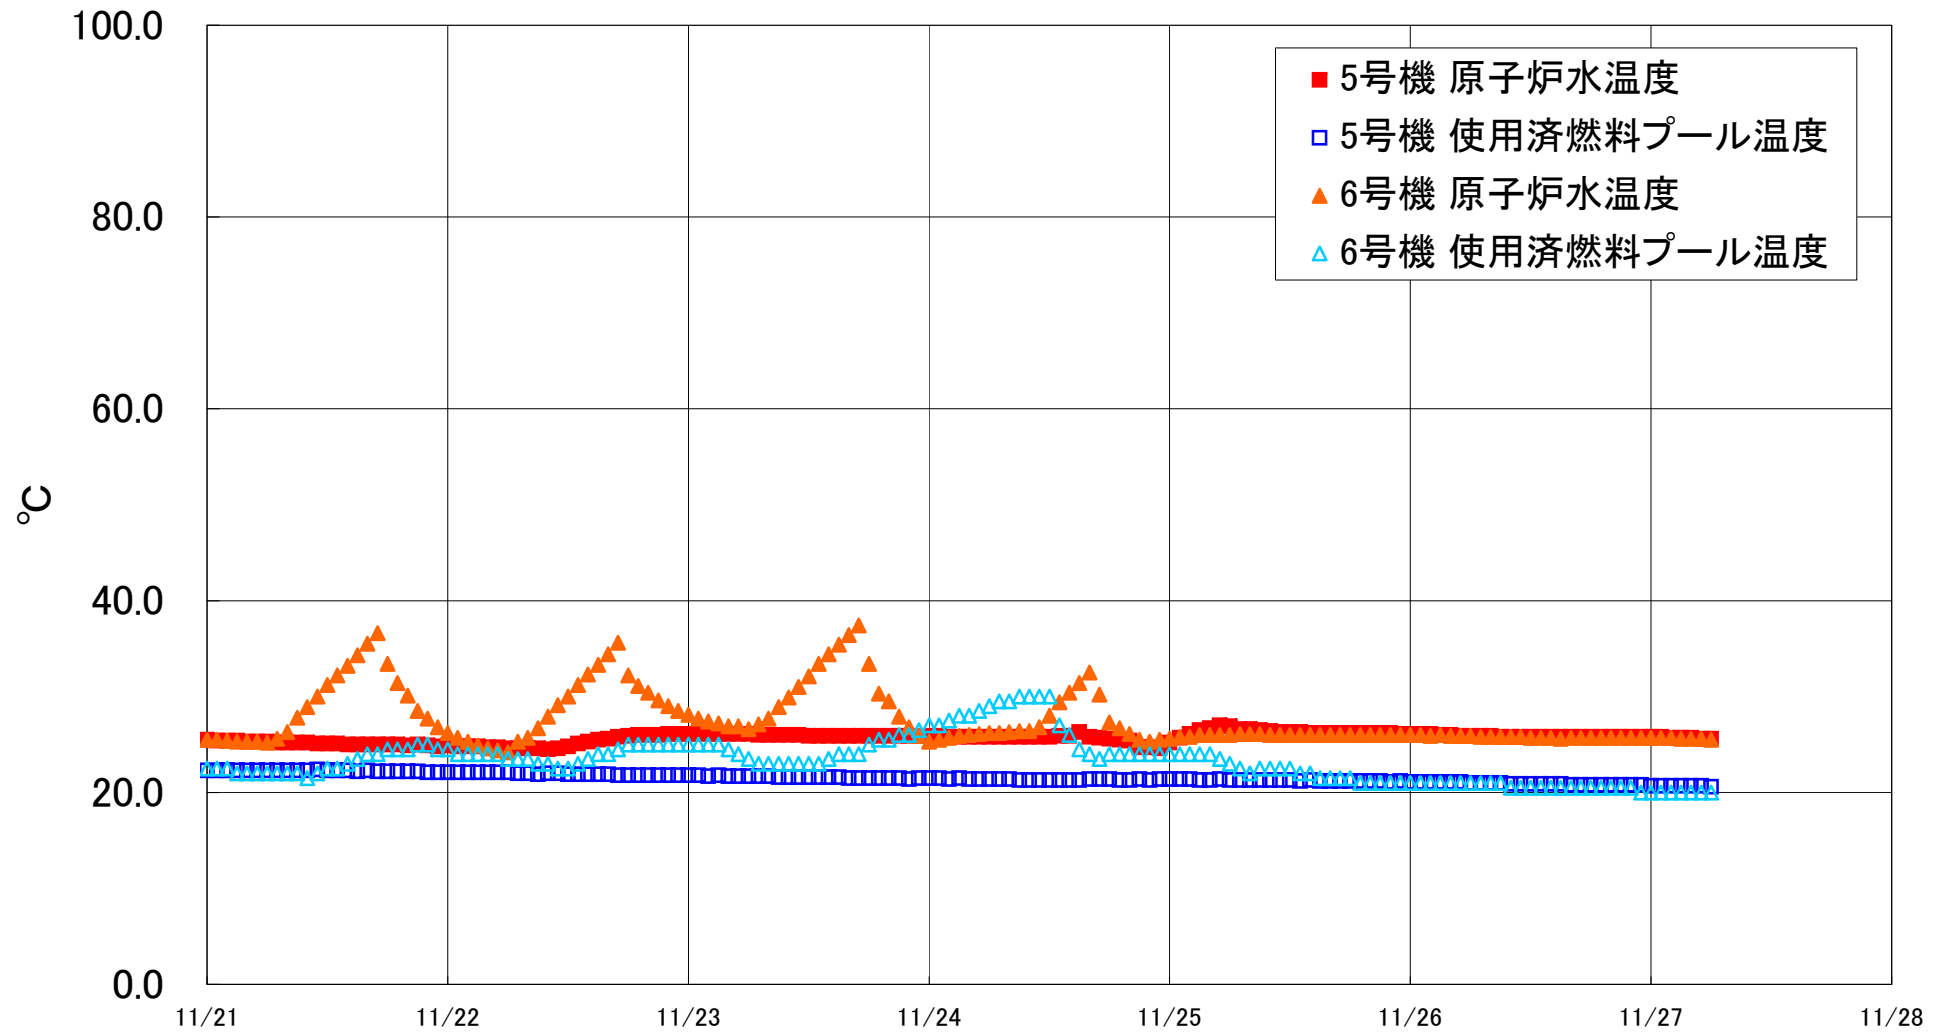

福島第一原子力発電所 5・6号機 原子炉水温度、使用済燃料プール温度推移

福島第一原子力発電所 5・6号機 原子炉水温度・使用済燃料プール温度

日時	5号機 原子炉水温度	5号機 使用済燃料プール温度	6号機 原子炉水温度	6号機 使用済燃料プール温度
11/24 14:00	25.9	21.3	30.4	26.0
11/24 15:00	26.3	21.3	31.4	24.5
11/24 16:00	25.8	21.4	32.5	24.0
11/24 17:00	25.7	21.4	30.2	23.5
11/24 18:00	25.6	21.4	27.3	24.0
11/24 19:00	25.5	21.3	26.7	24.0
11/24 20:00	25.4	21.3	26.1	24.0
11/24 21:00	24.7	21.4	25.5	24.0
11/24 22:00	24.7	21.3	25.3	24.0
11/24 23:00	24.6	21.4	25.5	24.0
11/25 0:00	25.2	21.4	25.6	24.0
11/25 1:00	25.7	21.4	25.8	24.0
11/25 2:00	26.1	21.4	25.8	24.0
11/25 3:00	26.5	21.3	26.0	24.0
11/25 4:00	26.7	21.3	26.0	24.0
11/25 5:00	27.0	21.4	26.0	23.5
11/25 6:00	26.9	21.3	26.0	23.0
11/25 7:00	26.6	21.3	26.1	22.5
11/25 8:00	26.6	21.3	26.1	22.0
11/25 9:00	26.5	21.3	26.1	22.5
11/25 10:00	26.4	21.3	26.0	22.5
11/25 11:00	26.3	21.3	26.0	22.5
11/25 12:00	26.3	21.3	26.0	22.5
11/25 13:00	26.3	21.2	26.0	22.0
11/25 14:00	26.2	21.3	26.0	22.0
11/25 15:00	26.2	21.2	26.0	21.5
11/25 16:00	26.2	21.2	26.0	21.5
11/25 17:00	26.2	21.2	26.0	21.5
11/25 18:00	26.2	21.2	26.0	21.5
11/25 19:00	26.2	21.2	26.0	21.0
11/25 20:00	26.2	21.2	26.0	21.0
11/25 21:00	26.2	21.2	26.0	21.0
11/25 22:00	26.2	21.1	26.0	21.0
11/25 23:00	26.1	21.2	26.0	21.0
11/26 0:00	26.1	21.1	26.0	21.0
11/26 1:00	26.1	21.1	26.0	21.0
11/26 2:00	26.1	21.1	25.9	21.0
11/26 3:00	26.0	21.1	26.0	21.0
11/26 4:00	26.0	21.1	25.9	21.0
11/26 5:00	25.9	21.1	25.9	21.0
11/26 6:00	25.9	21.0	25.9	21.0
11/26 7:00	25.9	21.0	25.8	21.0
11/26 8:00	25.9	21.0	25.8	21.0
11/26 9:00	25.8	21.0	25.8	21.0
11/26 10:00	25.8	20.9	25.8	20.5
11/26 11:00	25.8	20.9	25.8	20.5
11/26 12:00	25.8	20.9	25.7	20.5
11/26 13:00	25.8	20.9	25.7	20.5
11/26 14:00	25.8	20.9	25.7	20.5
11/26 15:00	25.8	20.9	25.6	20.5
11/26 16:00	25.8	20.8	25.7	20.5
11/26 17:00	25.8	20.8	25.7	20.5
11/26 18:00	25.8	20.8	25.7	20.5
11/26 19:00	25.8	20.8	25.7	20.5
11/26 20:00	25.8	20.8	25.7	20.5
11/26 21:00	25.8	20.8	25.7	20.5
11/26 22:00	25.8	20.8	25.7	20.5
11/26 23:00	25.8	20.8	25.7	20.0
11/27 0:00	25.8	20.7	25.7	20.0
11/27 1:00	25.8	20.7	25.7	20.0
11/27 2:00	25.7	20.7	25.7	20.0
11/27 3:00	25.7	20.7	25.6	20.0
11/27 4:00	25.7	20.7	25.6	20.0
11/27 5:00	25.6	20.7	25.6	20.0
11/27 6:00	25.6	20.6	25.5	20.0