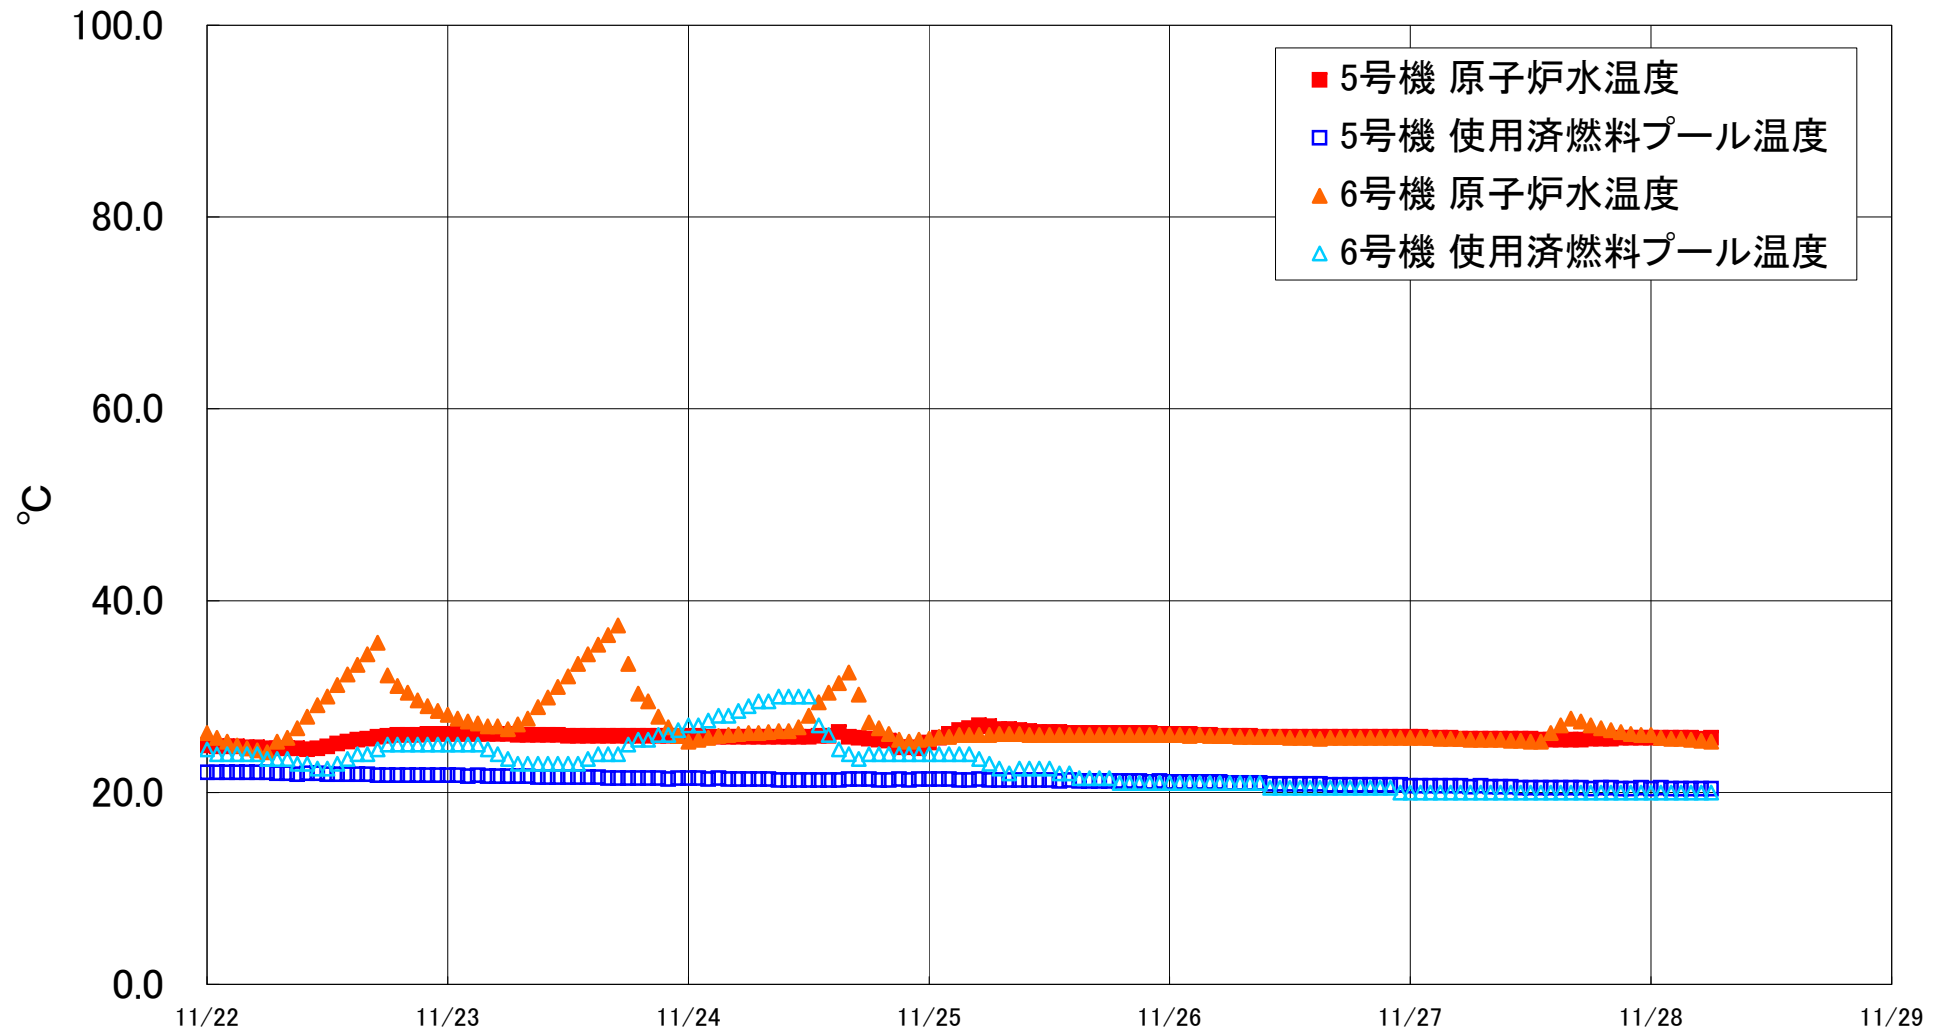

福島第一原子力発電所 5・6号機 原子炉水温度、使用済燃料プール温度推移

福島第一原子力発電所 5・6号機 原子炉水温度・使用済燃料プール温度

日時	5号機 原子炉水温度	5号機 使用済燃料プール温度	6号機 原子炉水温度	6号機 使用済燃料プール温度
11/25 14:00	26.2	21.3	26.0	22.0
11/25 15:00	26.2	21.2	26.0	21.5
11/25 16:00	26.2	21.2	26.0	21.5
11/25 17:00	26.2	21.2	26.0	21.5
11/25 18:00	26.2	21.2	26.0	21.5
11/25 19:00	26.2	21.2	26.0	21.0
11/25 20:00	26.2	21.2	26.0	21.0
11/25 21:00	26.2	21.2	26.0	21.0
11/25 22:00	26.2	21.1	26.0	21.0
11/25 23:00	26.1	21.2	26.0	21.0
11/26 0:00	26.1	21.1	26.0	21.0
11/26 1:00	26.1	21.1	26.0	21.0
11/26 2:00	26.1	21.1	25.9	21.0
11/26 3:00	26.0	21.1	26.0	21.0
11/26 4:00	26.0	21.1	25.9	21.0
11/26 5:00	25.9	21.1	25.9	21.0
11/26 6:00	25.9	21.0	25.9	21.0
11/26 7:00	25.9	21.0	25.8	21.0
11/26 8:00	25.9	21.0	25.8	21.0
11/26 9:00	25.8	21.0	25.8	21.0
11/26 10:00	25.8	20.9	25.8	20.5
11/26 11:00	25.8	20.9	25.8	20.5
11/26 12:00	25.8	20.9	25.7	20.5
11/26 13:00	25.8	20.9	25.7	20.5
11/26 14:00	25.8	20.9	25.7	20.5
11/26 15:00	25.8	20.9	25.6	20.5
11/26 16:00	25.8	20.8	25.7	20.5
11/26 17:00	25.8	20.8	25.7	20.5
11/26 18:00	25.8	20.8	25.7	20.5
11/26 19:00	25.8	20.8	25.7	20.5
11/26 20:00	25.8	20.8	25.7	20.5
11/26 21:00	25.8	20.8	25.7	20.5
11/26 22:00	25.8	20.8	25.7	20.5
11/26 23:00	25.8	20.8	25.7	20.0
11/27 0:00	25.8	20.7	25.7	20.0
11/27 1:00	25.8	20.7	25.7	20.0
11/27 2:00	25.7	20.7	25.7	20.0
11/27 3:00	25.7	20.7	25.6	20.0
11/27 4:00	25.7	20.7	25.6	20.0
11/27 5:00	25.6	20.7	25.6	20.0
11/27 6:00	25.6	20.6	25.5	20.0
11/27 7:00	25.6	20.7	25.5	20.0
11/27 8:00	25.6	20.6	25.5	20.0
11/27 9:00	25.6	20.6	25.5	20.0
11/27 10:00	25.6	20.6	25.4	20.0
11/27 11:00	25.6	20.5	25.4	20.0
11/27 12:00	25.6	20.5	25.3	20.0
11/27 13:00	25.5	20.5	25.3	20.0
11/27 14:00	25.5	20.5	26.2	20.0
11/27 15:00	25.5	20.5	27.0	20.0
11/27 16:00	25.5	20.5	27.7	20.0
11/27 17:00	25.5	20.5	27.4	20.0
11/27 18:00	25.6	20.4	27.0	20.0
11/27 19:00	25.6	20.5	26.7	20.0
11/27 20:00	25.6	20.5	26.5	20.0
11/27 21:00	25.7	20.4	26.3	20.0
11/27 22:00	25.7	20.4	26.1	20.0
11/27 23:00	25.7	20.5	26.0	20.0
11/28 0:00	25.7	20.4	26.0	20.0
11/28 1:00	25.7	20.5	25.7	20.0
11/28 2:00	25.7	20.4	25.6	20.0
11/28 3:00	25.7	20.4	25.6	20.0
11/28 4:00	25.7	20.4	25.5	20.0
11/28 5:00	25.6	20.4	25.4	20.0
11/28 6:00	25.7	20.4	25.3	20.0