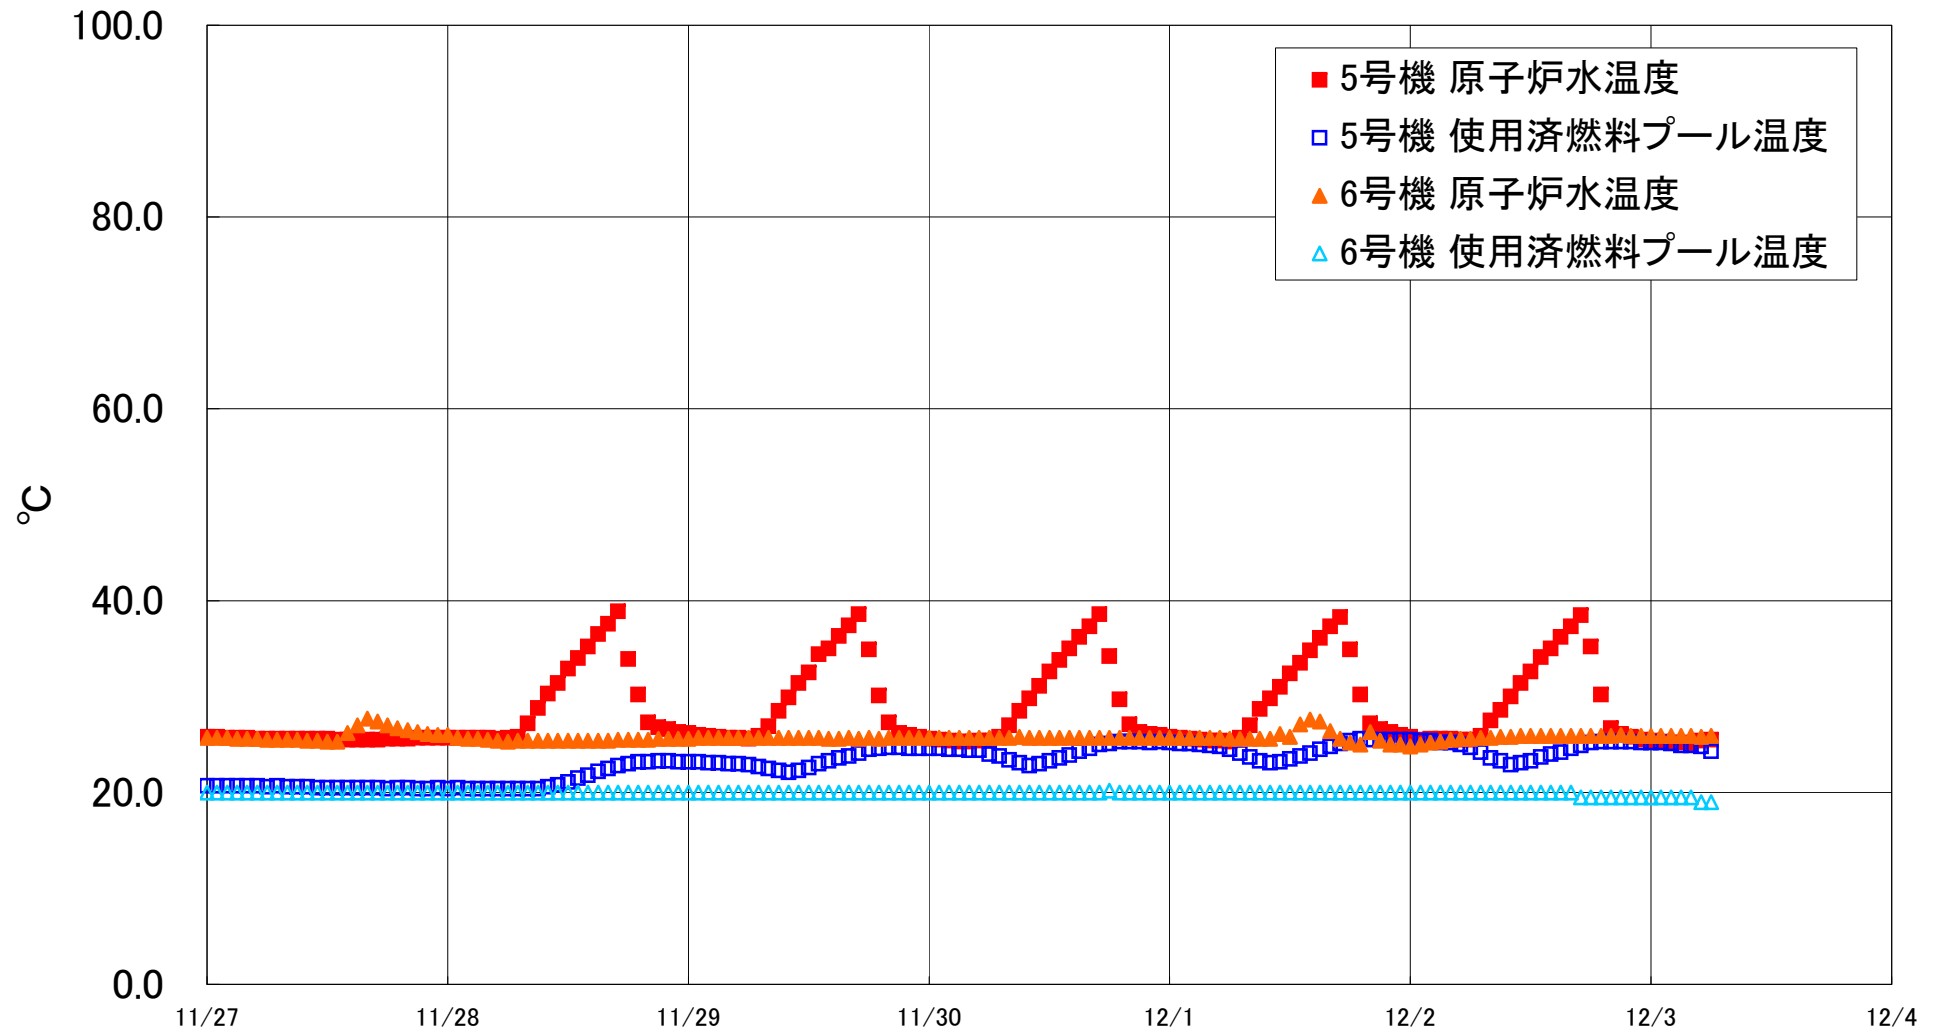

福島第一原子力発電所 5・6号機 原子炉水温度、使用済燃料プール温度推移

福島第一原子力発電所 5・6号機 原子炉水温度・使用済燃料プール温度

日時	5号機 原子炉水温度	5号機 使用済燃料プール温度	6号機 原子炉水温度	6号機 使用済燃料プール温度
11/30 14:00	35.0	23.9	25.7	20.0
11/30 15:00	36.2	24.3	25.7	20.0
11/30 16:00	37.3	24.6	25.7	20.0
11/30 17:00	38.6	25.0	25.7	20.0
11/30 18:00	34.2	25.1	25.7	20.2
11/30 19:00	29.7	25.3	25.7	20.0
11/30 20:00	27.1	25.3	25.7	20.0
11/30 21:00	26.3	25.3	25.7	20.0
11/30 22:00	26.1	25.2	25.7	20.0
11/30 23:00	26.0	25.3	25.7	20.0
12/1 0:00	25.8	25.2	25.7	20.0
12/1 1:00	25.7	25.1	25.7	20.0
12/1 2:00	25.6	25.1	25.7	20.0
12/1 3:00	25.5	25.0	25.7	20.0
12/1 4:00	25.4	24.9	25.7	20.0
12/1 5:00	25.4	24.8	25.7	20.0
12/1 6:00	25.3	24.5	25.6	20.0
12/1 7:00	25.7	24.1	25.6	20.0
12/1 8:00	27.0	23.7	25.6	20.0
12/1 9:00	28.7	23.3	25.6	20.0
12/1 10:00	29.8	23.1	25.6	20.0
12/1 11:00	31.0	23.2	26.1	20.0
12/1 12:00	32.4	23.5	25.8	20.0
12/1 13:00	33.5	23.8	27.1	20.0
12/1 14:00	34.8	24.1	27.6	20.0
12/1 15:00	36.1	24.5	27.4	20.0
12/1 16:00	37.3	24.8	26.4	20.0
12/1 17:00	38.3	25.1	25.6	20.0
12/1 18:00	34.9	25.4	25.2	20.0
12/1 19:00	30.2	25.6	25.0	20.0
12/1 20:00	27.2	25.5	26.3	20.0
12/1 21:00	26.6	25.5	25.4	20.0
12/1 22:00	26.3	25.5	25.0	20.0
12/1 23:00	26.0	25.5	25.0	20.0
12/2 0:00	25.8	25.5	24.8	20.0
12/2 1:00	25.5	25.4	25.0	20.0
12/2 2:00	25.6	25.4	25.2	20.0
12/2 3:00	25.6	25.2	25.3	20.0
12/2 4:00	25.6	25.2	25.5	20.0
12/2 5:00	25.5	25.0	25.6	20.0
12/2 6:00	25.5	24.7	25.6	20.0
12/2 7:00	25.9	24.2	25.7	20.0
12/2 8:00	27.5	23.6	25.7	20.0
12/2 9:00	28.6	23.3	25.8	20.0
12/2 10:00	30.0	22.9	25.8	20.0
12/2 11:00	31.4	23.1	25.9	20.0
12/2 12:00	32.6	23.3	25.9	20.0
12/2 13:00	34.1	23.7	25.9	20.0
12/2 14:00	35.0	24.0	25.9	20.0
12/2 15:00	36.2	24.2	25.9	20.0
12/2 16:00	37.3	24.6	25.9	20.0
12/2 17:00	38.5	24.9	25.9	19.5
12/2 18:00	35.2	25.2	25.9	19.5
12/2 19:00	30.2	25.3	25.9	19.5
12/2 20:00	26.7	25.3	25.9	19.5
12/2 21:00	26.1	25.3	26.0	19.5
12/2 22:00	25.8	25.3	25.9	19.5
12/2 23:00	25.5	25.2	25.9	19.5
12/3 0:00	25.4	25.2	25.9	19.5
12/3 1:00	25.3	25.2	25.9	19.5
12/3 2:00	25.2	25.1	25.9	19.5
12/3 3:00	25.2	24.9	25.9	19.5
12/3 4:00	25.1	24.9	25.9	19.5
12/3 5:00	25.4	24.8	25.8	19.0
12/3 6:00	25.5	24.3	25.9	19.0