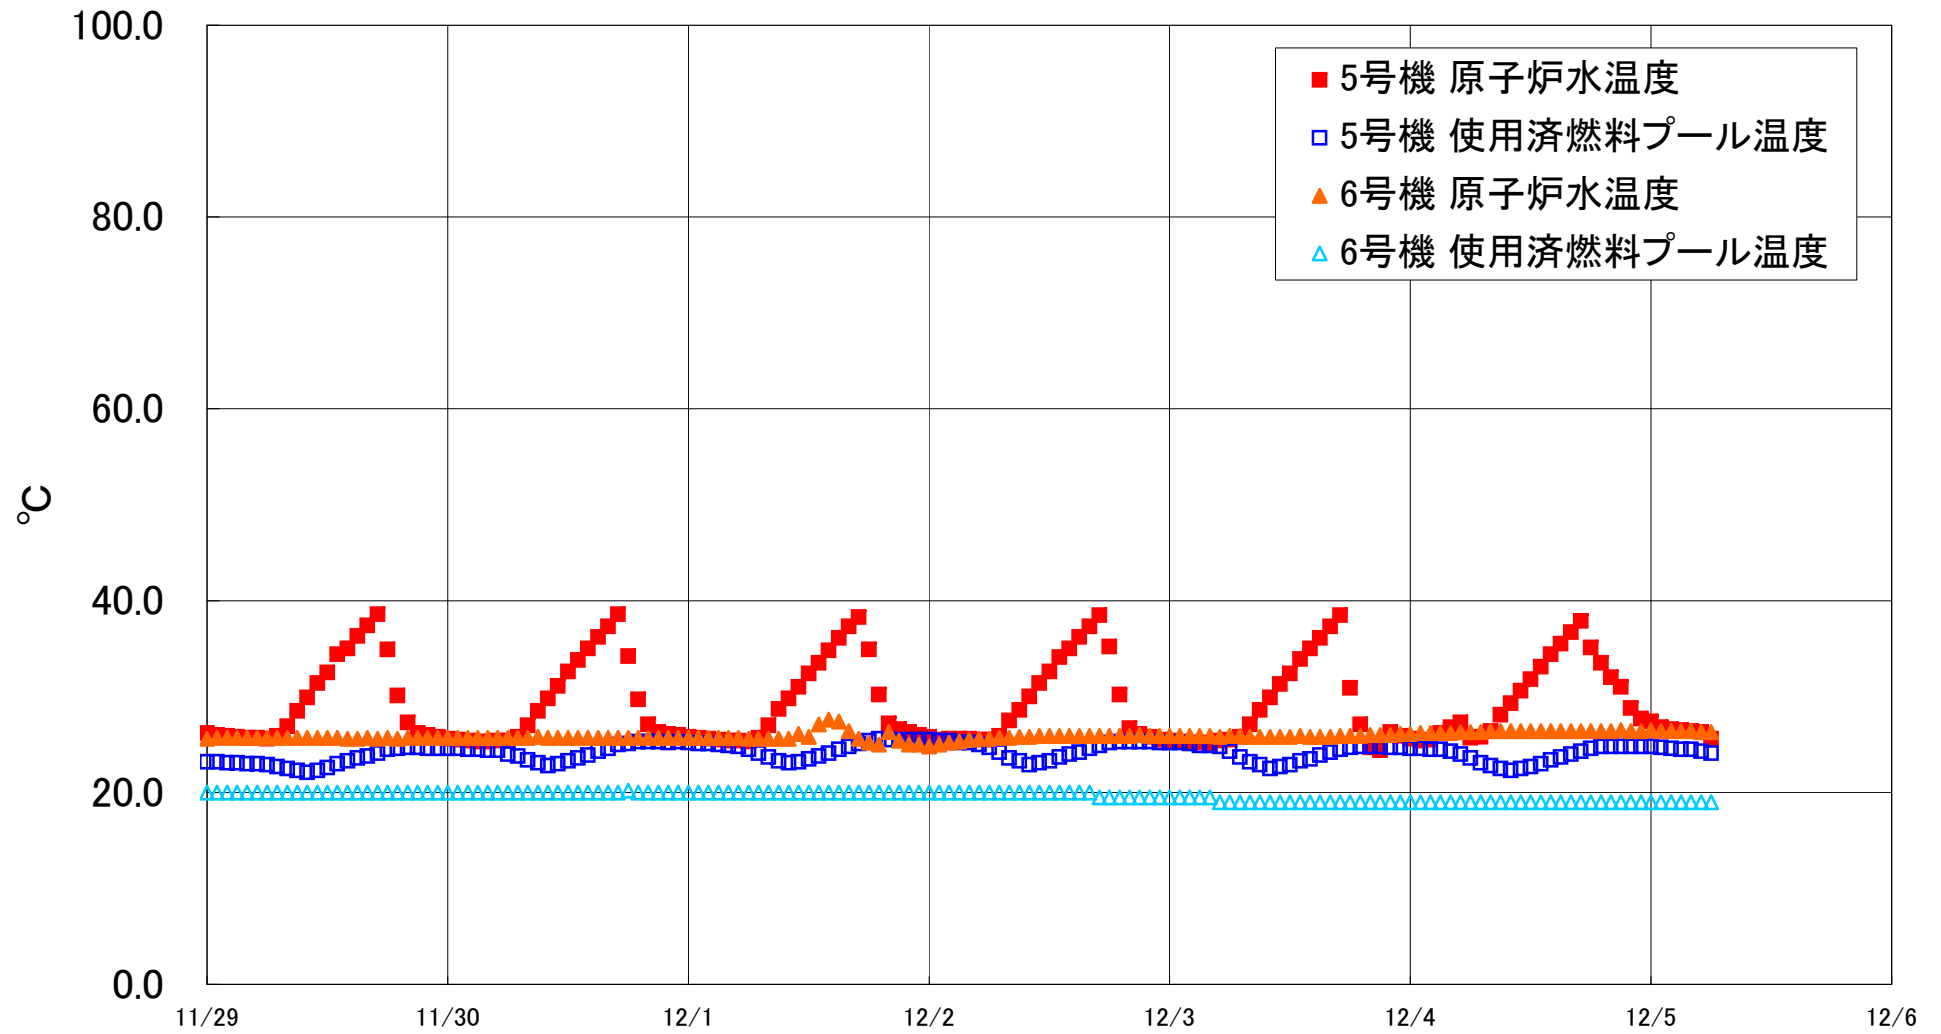

福島第一原子力発電所 5・6号機 原子炉水温度、使用済燃料プール温度推移

福島第一原子力発電所 5・6号機 原子炉水温度・使用済燃料プール温度

日時	5号機 原子炉水温度	5号機 使用済燃料プール温度	6号機 原子炉水温度	6号機 使用済燃料プール温度
12/2 14:00	35.0	24.0	25.9	20.0
12/2 15:00	36.2	24.2	25.9	20.0
12/2 16:00	37.3	24.6	25.9	20.0
12/2 17:00	38.5	24.9	25.9	19.5
12/2 18:00	35.2	25.2	25.9	19.5
12/2 19:00	30.2	25.3	25.9	19.5
12/2 20:00	26.7	25.3	25.9	19.5
12/2 21:00	26.1	25.3	26.0	19.5
12/2 22:00	25.8	25.3	25.9	19.5
12/2 23:00	25.5	25.2	25.9	19.5
12/3 0:00	25.4	25.2	25.9	19.5
12/3 1:00	25.3	25.2	25.9	19.5
12/3 2:00	25.2	25.1	25.9	19.5
12/3 3:00	25.2	24.9	25.9	19.5
12/3 4:00	25.1	24.9	25.9	19.5
12/3 5:00	25.4	24.8	25.8	19.0
12/3 6:00	25.5	24.3	25.9	19.0
12/3 7:00	25.8	23.7	25.9	19.0
12/3 8:00	27.1	23.2	25.8	19.0
12/3 9:00	28.6	22.9	25.8	19.0
12/3 10:00	29.9	22.5	25.8	19.0
12/3 11:00	31.3	22.7	25.8	19.0
12/3 12:00	32.4	22.9	25.8	19.0
12/3 13:00	33.9	23.3	25.9	19.0
12/3 14:00	35.0	23.5	25.8	19.0
12/3 15:00	36.1	23.9	25.8	19.0
12/3 16:00	37.3	24.2	25.8	19.0
12/3 17:00	38.5	24.5	25.9	19.0
12/3 18:00	30.9	24.7	25.9	19.0
12/3 19:00	27.1	24.8	25.9	19.0
12/3 20:00	24.7	24.8	26.0	19.0
12/3 21:00	24.4	24.8	26.0	19.0
12/3 22:00	26.3	24.7	26.0	19.0
12/3 23:00	25.9	24.7	26.1	19.0
12/4 0:00	25.6	24.6	26.1	19.0
12/4 1:00	25.4	24.6	26.2	19.0
12/4 2:00	25.5	24.5	26.2	19.0
12/4 3:00	26.2	24.5	26.2	19.0
12/4 4:00	26.8	24.3	26.2	19.0
12/4 5:00	27.3	24.0	26.3	19.0
12/4 6:00	25.7	23.6	26.3	19.0
12/4 7:00	25.8	23.1	26.3	19.0
12/4 8:00	26.4	22.8	26.4	19.0
12/4 9:00	28.1	22.5	26.4	19.0
12/4 10:00	29.3	22.3	26.4	19.0
12/4 11:00	30.6	22.5	26.4	19.0
12/4 12:00	31.8	22.7	26.4	19.0
12/4 13:00	33.1	23.0	26.4	19.0
12/4 14:00	34.4	23.4	26.4	19.0
12/4 15:00	35.5	23.7	26.4	19.0
12/4 16:00	36.7	24.0	26.4	19.0
12/4 17:00	37.9	24.3	26.4	19.0
12/4 18:00	35.1	24.6	26.4	19.0
12/4 19:00	33.5	24.8	26.4	19.0
12/4 20:00	32.0	24.8	26.4	19.0
12/4 21:00	31.0	24.8	26.5	19.0
12/4 22:00	28.8	24.8	26.4	19.0
12/4 23:00	27.7	24.8	26.4	19.0
12/5 0:00	27.4	24.8	26.5	19.0
12/5 1:00	26.8	24.7	26.4	19.0
12/5 2:00	26.6	24.6	26.4	19.0
12/5 3:00	26.5	24.5	26.4	19.0
12/5 4:00	26.4	24.5	26.4	19.0
12/5 5:00	26.3	24.3	26.3	19.0
12/5 6:00	25.6	24.1	26.3	19.0