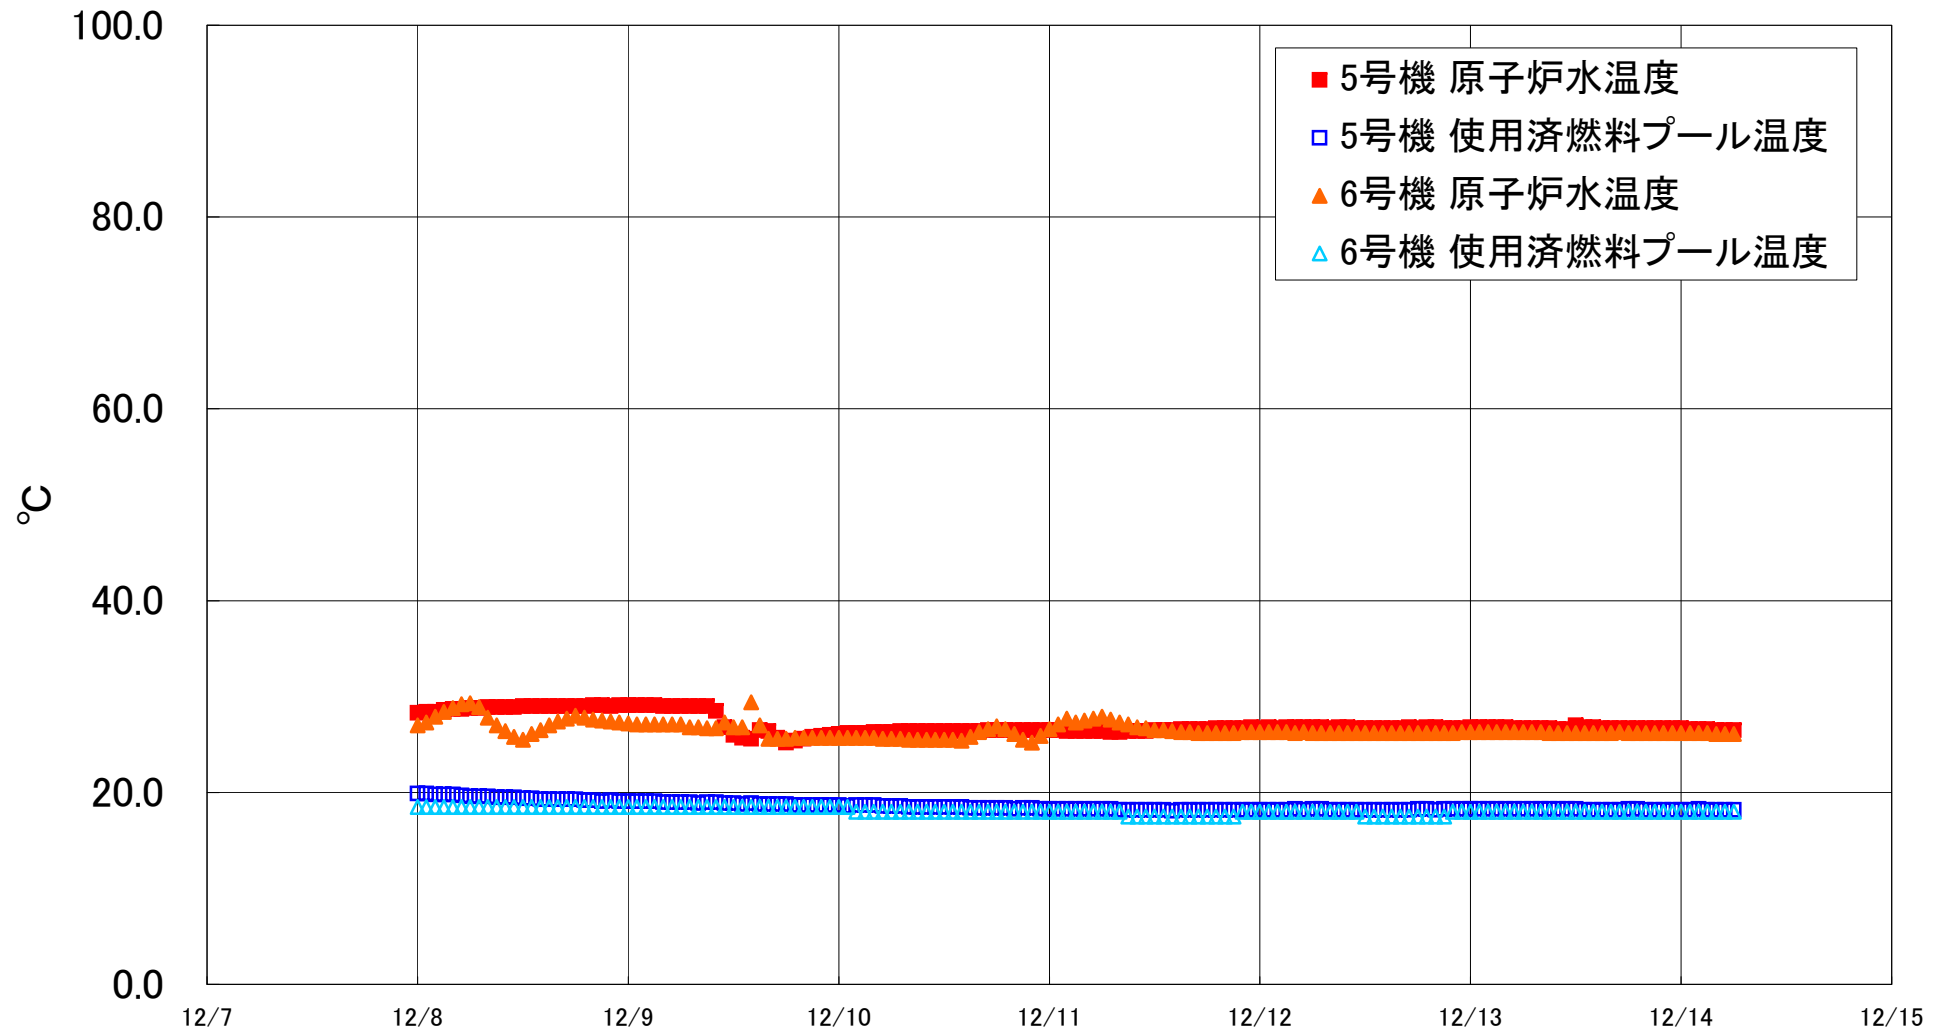

福島第一原子力発電所 5・6号機 原子炉水温度、使用済燃料プール温度推移

福島第一原子力発電所 5・6号機 原子炉水温度・使用済燃料プール温度

日時	5号機 原子炉水温度	5号機 使用済燃料プール温度	6号機 原子炉水温度	6号機 使用済燃料プール温度
12/11 14:00	26.5	18.1	26.4	17.5
12/11 15:00	26.6	18.2	26.3	17.5
12/11 16:00	26.6	18.2	26.3	17.5
12/11 17:00	26.6	18.2	26.2	17.5
12/11 18:00	26.6	18.2	26.2	17.5
12/11 19:00	26.7	18.2	26.2	17.5
12/11 20:00	26.7	18.2	26.2	17.5
12/11 21:00	26.7	18.2	26.2	17.5
12/11 22:00	26.7	18.2	26.3	18.0
12/11 23:00	26.8	18.2	26.3	18.0
12/12 0:00	26.7	18.2	26.3	18.0
12/12 1:00	26.8	18.2	26.3	18.0
12/12 2:00	26.7	18.2	26.3	18.0
12/12 3:00	26.8	18.2	26.3	18.0
12/12 4:00	26.8	18.3	26.2	18.0
12/12 5:00	26.8	18.2	26.3	18.0
12/12 6:00	26.8	18.3	26.2	18.0
12/12 7:00	26.8	18.3	26.2	18.0
12/12 8:00	26.7	18.2	26.2	18.0
12/12 9:00	26.8	18.2	26.2	18.0
12/12 10:00	26.8	18.2	26.2	18.0
12/12 11:00	26.7	18.2	26.2	18.0
12/12 12:00	26.7	18.2	26.2	17.5
12/12 13:00	26.7	18.2	26.2	17.5
12/12 14:00	26.7	18.2	26.2	17.5
12/12 15:00	26.7	18.2	26.2	17.5
12/12 16:00	26.7	18.2	26.2	17.5
12/12 17:00	26.8	18.2	26.2	17.5
12/12 18:00	26.7	18.3	26.2	17.5
12/12 19:00	26.8	18.3	26.2	17.5
12/12 20:00	26.8	18.2	26.2	17.5
12/12 21:00	26.7	18.3	26.2	17.5
12/12 22:00	26.7	18.3	26.2	18.0
12/12 23:00	26.7	18.3	26.3	18.0
12/13 0:00	26.8	18.3	26.3	18.0
12/13 1:00	26.8	18.3	26.3	18.0
12/13 2:00	26.8	18.3	26.3	18.0
12/13 3:00	26.8	18.3	26.3	18.0
12/13 4:00	26.8	18.3	26.3	18.0
12/13 5:00	26.7	18.3	26.3	18.0
12/13 6:00	26.7	18.3	26.3	18.0
12/13 7:00	26.7	18.3	26.3	18.0
12/13 8:00	26.7	18.3	26.3	18.0
12/13 9:00	26.7	18.3	26.2	18.0
12/13 10:00	26.6	18.3	26.2	18.0
12/13 11:00	26.6	18.3	26.2	18.0
12/13 12:00	27.0	18.3	26.2	18.0
12/13 13:00	26.8	18.2	26.2	18.0
12/13 14:00	26.8	18.2	26.2	18.0
12/13 15:00	26.7	18.2	26.2	18.0
12/13 16:00	26.7	18.2	26.2	18.0
12/13 17:00	26.7	18.2	26.3	18.0
12/13 18:00	26.7	18.3	26.2	18.0
12/13 19:00	26.7	18.3	26.2	18.0
12/13 20:00	26.7	18.2	26.2	18.0
12/13 21:00	26.7	18.2	26.2	18.0
12/13 22:00	26.7	18.2	26.2	18.0
12/13 23:00	26.7	18.2	26.2	18.0
12/14 0:00	26.7	18.2	26.2	18.0
12/14 1:00	26.6	18.2	26.2	18.0
12/14 2:00	26.6	18.3	26.2	18.0
12/14 3:00	26.6	18.2	26.2	18.0
12/14 4:00	26.5	18.2	26.1	18.0
12/14 5:00	26.5	18.2	26.1	18.0
12/14 6:00	26.5	18.2	26.1	18.0