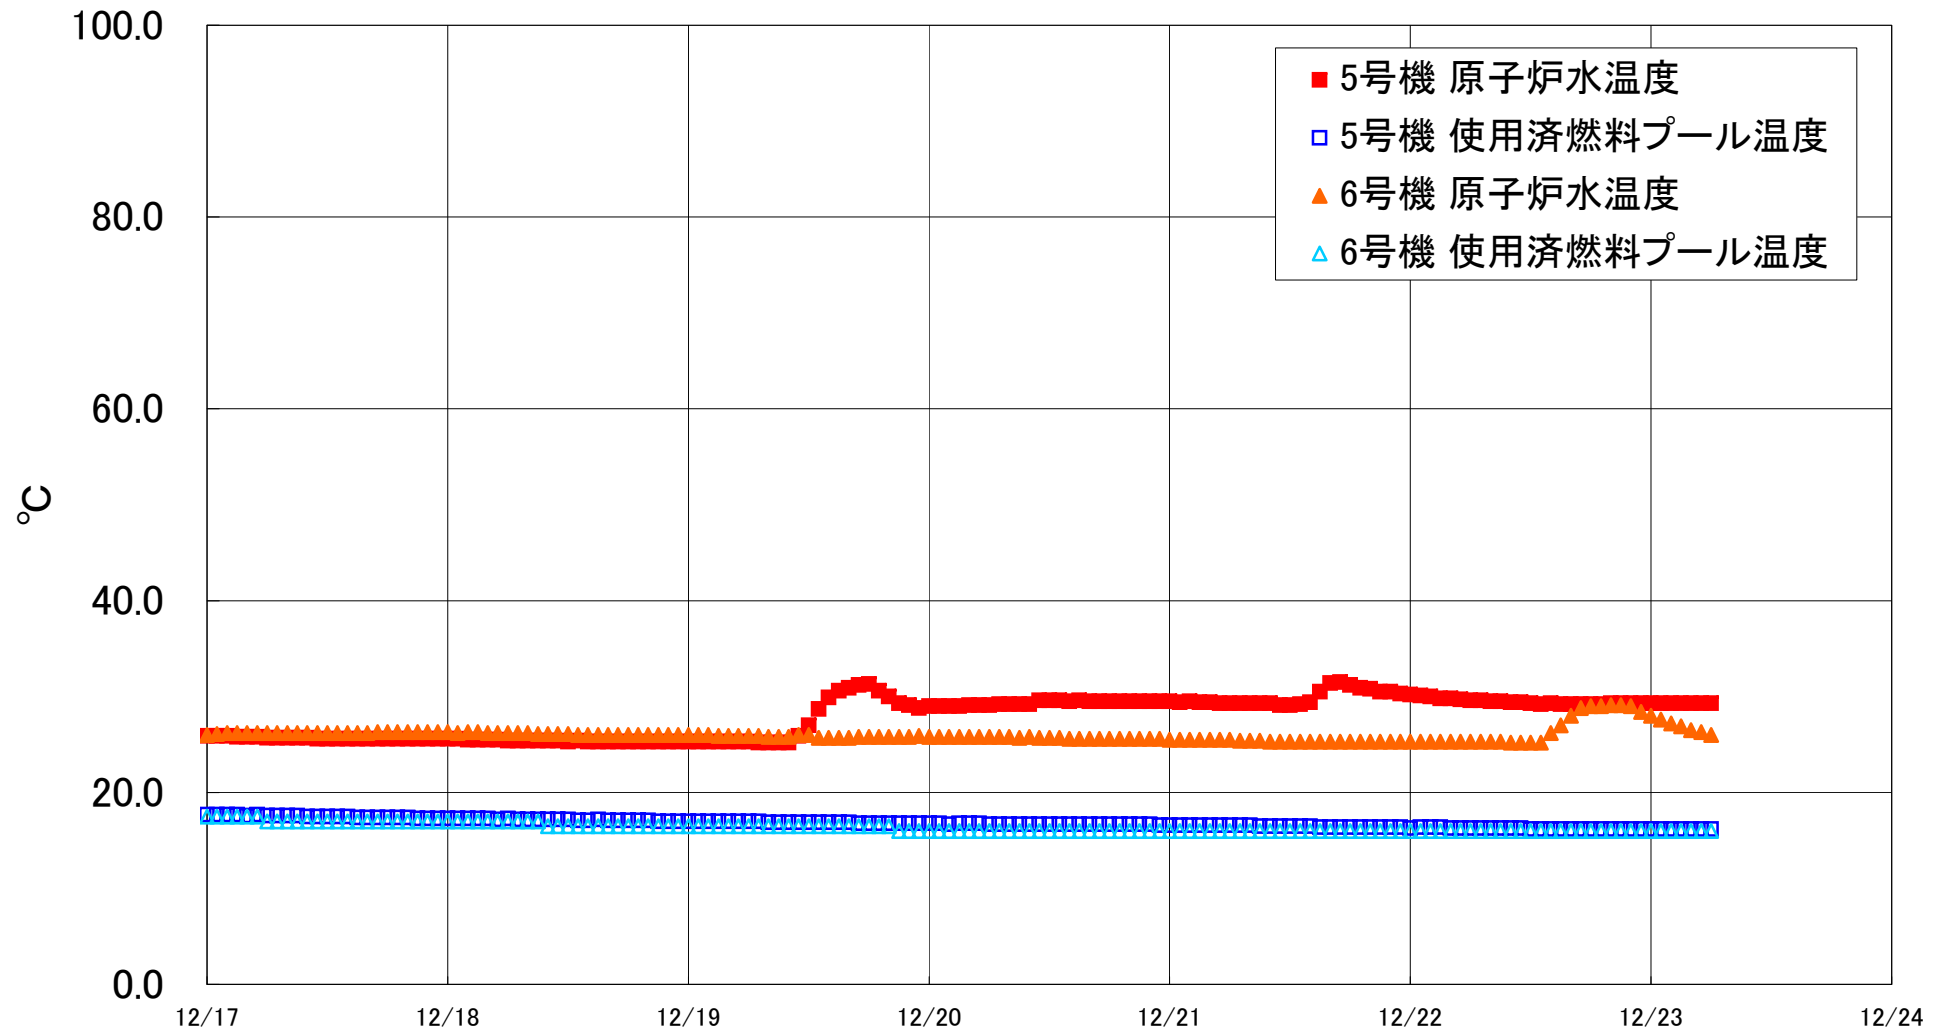

福島第一原子力発電所 5・6号機 原子炉水温度、使用済燃料プール温度推移

福島第一原子力発電所 5・6号機 原子炉水温度・使用済燃料プール温度

日時	5号機 原子炉水温度	5号機 使用済燃料プール温度	6号機 原子炉水温度	6号機 使用済燃料プール温度
12/20 14:00	29.5	16.7	25.6	16.0
12/20 15:00	29.6	16.7	25.6	16.0
12/20 16:00	29.5	16.7	25.6	16.0
12/20 17:00	29.5	16.7	25.6	16.0
12/20 18:00	29.5	16.7	25.6	16.0
12/20 19:00	29.5	16.7	25.6	16.0
12/20 20:00	29.5	16.7	25.6	16.0
12/20 21:00	29.5	16.7	25.6	16.0
12/20 22:00	29.5	16.7	25.6	16.0
12/20 23:00	29.5	16.6	25.6	16.0
12/21 0:00	29.5	16.6	25.5	16.0
12/21 1:00	29.4	16.6	25.5	16.0
12/21 2:00	29.5	16.6	25.5	16.0
12/21 3:00	29.4	16.6	25.5	16.0
12/21 4:00	29.4	16.6	25.5	16.0
12/21 5:00	29.3	16.6	25.5	16.0
12/21 6:00	29.3	16.6	25.5	16.0
12/21 7:00	29.3	16.6	25.4	16.0
12/21 8:00	29.3	16.6	25.4	16.0
12/21 9:00	29.3	16.5	25.4	16.0
12/21 10:00	29.3	16.5	25.3	16.0
12/21 11:00	29.1	16.5	25.3	16.0
12/21 12:00	29.1	16.5	25.3	16.0
12/21 13:00	29.2	16.5	25.3	16.0
12/21 14:00	29.4	16.5	25.3	16.0
12/21 15:00	30.5	16.4	25.3	16.0
12/21 16:00	31.4	16.4	25.3	16.0
12/21 17:00	31.5	16.4	25.3	16.0
12/21 18:00	31.2	16.4	25.3	16.0
12/21 19:00	30.9	16.4	25.3	16.0
12/21 20:00	30.8	16.4	25.3	16.0
12/21 21:00	30.5	16.4	25.3	16.0
12/21 22:00	30.5	16.4	25.3	16.0
12/21 23:00	30.3	16.4	25.3	16.0
12/22 0:00	30.2	16.3	25.3	16.0
12/22 1:00	30.1	16.4	25.3	16.0
12/22 2:00	30.0	16.4	25.3	16.0
12/22 3:00	29.8	16.4	25.3	16.0
12/22 4:00	29.8	16.3	25.3	16.0
12/22 5:00	29.7	16.3	25.3	16.0
12/22 6:00	29.6	16.3	25.3	16.0
12/22 7:00	29.6	16.3	25.3	16.0
12/22 8:00	29.5	16.3	25.3	16.0
12/22 9:00	29.5	16.3	25.3	16.0
12/22 10:00	29.4	16.3	25.2	16.0
12/22 11:00	29.4	16.3	25.2	16.0
12/22 12:00	29.3	16.2	25.2	16.0
12/22 13:00	29.2	16.2	25.2	16.0
12/22 14:00	29.3	16.2	26.2	16.0
12/22 15:00	29.2	16.2	27.0	16.0
12/22 16:00	29.2	16.2	28.0	16.0
12/22 17:00	29.2	16.2	28.8	16.0
12/22 18:00	29.2	16.2	29.0	16.0
12/22 19:00	29.2	16.2	29.0	16.0
12/22 20:00	29.3	16.2	29.1	16.0
12/22 21:00	29.3	16.2	29.1	16.0
12/22 22:00	29.3	16.2	29.0	16.0
12/22 23:00	29.3	16.2	28.4	16.0
12/23 0:00	29.3	16.2	28.0	16.0
12/23 1:00	29.3	16.2	27.6	16.0
12/23 2:00	29.3	16.2	27.2	16.0
12/23 3:00	29.3	16.2	26.9	16.0
12/23 4:00	29.3	16.2	26.5	16.0
12/23 5:00	29.3	16.2	26.3	16.0
12/23 6:00	29.3	16.2	26.0	16.0