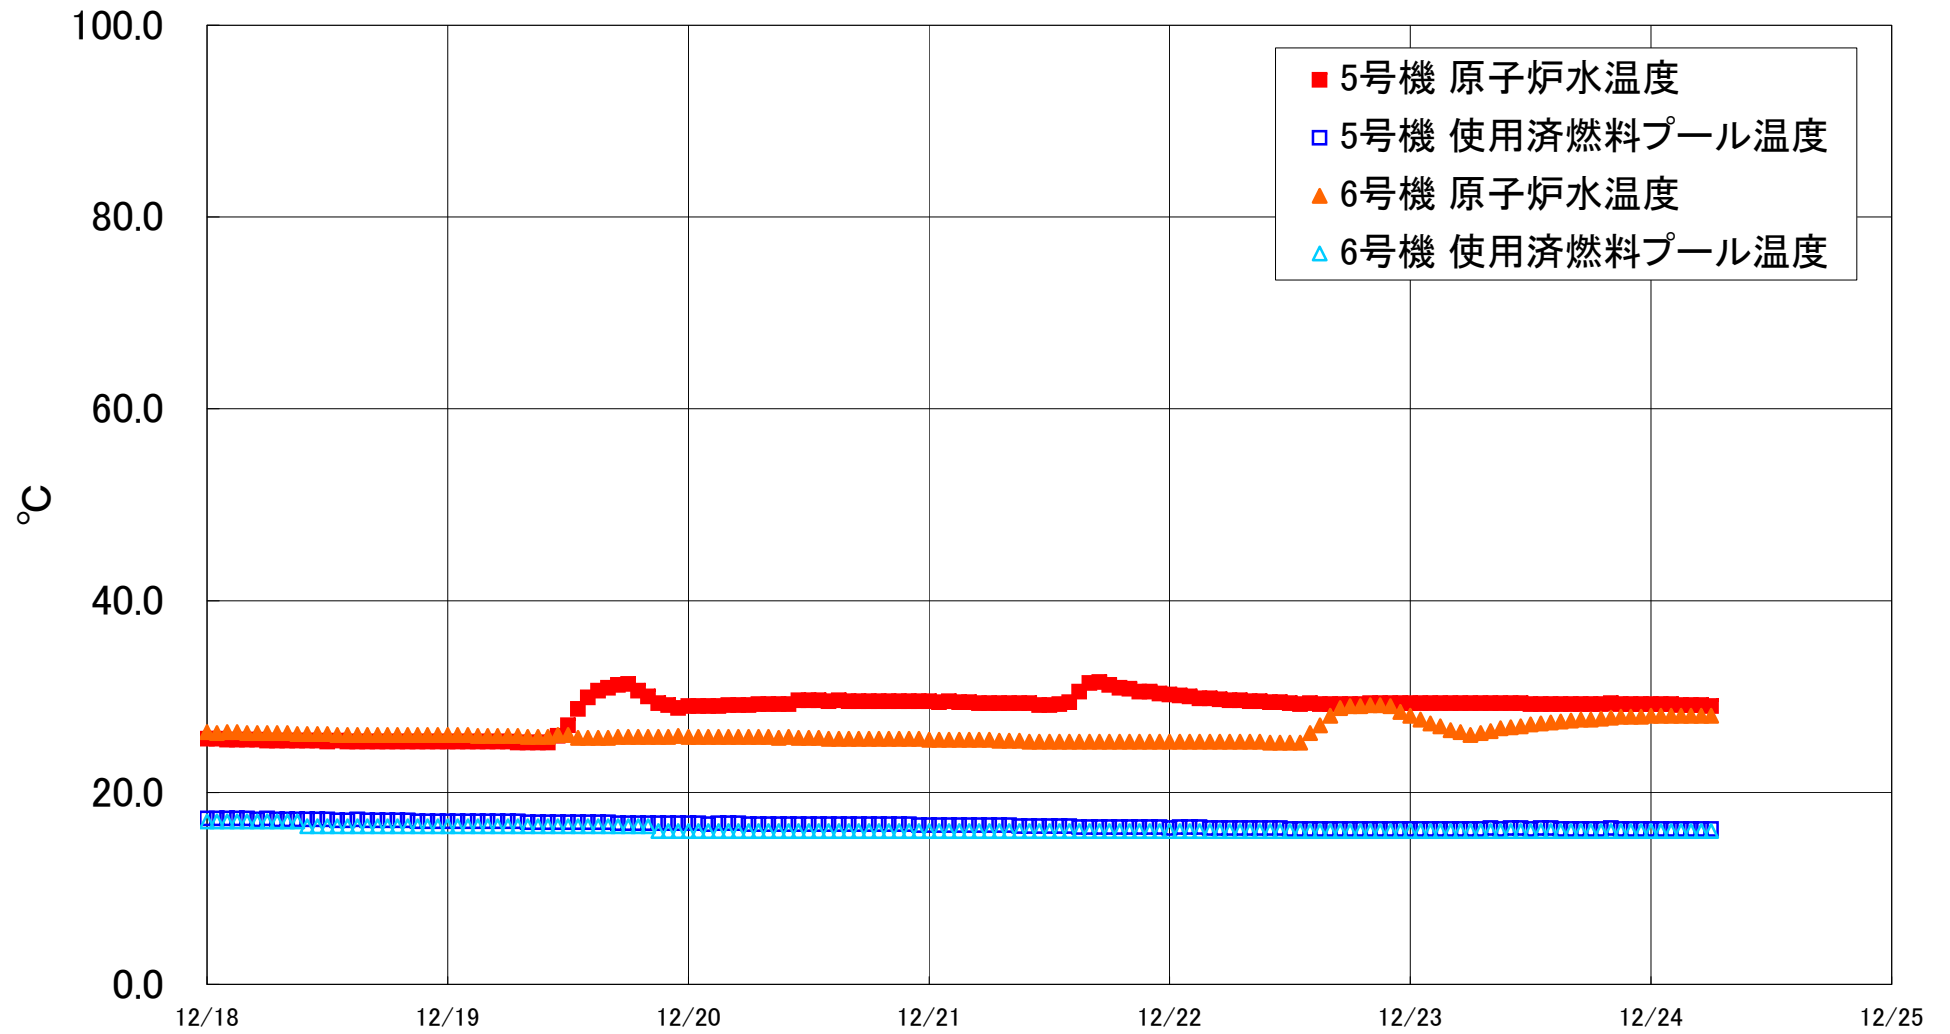

福島第一原子力発電所 5・6号機 原子炉水温度、使用済燃料プール温度推移

福島第一原子力発電所 5・6号機 原子炉水温度・使用済燃料プール温度

日時	5号機 原子炉水温度	5号機 使用済燃料プール温度	6号機 原子炉水温度	6号機 使用済燃料プール温度
12/21 14:00	29.4	16.5	25.3	16.0
12/21 15:00	30.5	16.4	25.3	16.0
12/21 16:00	31.4	16.4	25.3	16.0
12/21 17:00	31.5	16.4	25.3	16.0
12/21 18:00	31.2	16.4	25.3	16.0
12/21 19:00	30.9	16.4	25.3	16.0
12/21 20:00	30.8	16.4	25.3	16.0
12/21 21:00	30.5	16.4	25.3	16.0
12/21 22:00	30.5	16.4	25.3	16.0
12/21 23:00	30.3	16.4	25.3	16.0
12/22 0:00	30.2	16.3	25.3	16.0
12/22 1:00	30.1	16.4	25.3	16.0
12/22 2:00	30.0	16.4	25.3	16.0
12/22 3:00	29.8	16.4	25.3	16.0
12/22 4:00	29.8	16.3	25.3	16.0
12/22 5:00	29.7	16.3	25.3	16.0
12/22 6:00	29.6	16.3	25.3	16.0
12/22 7:00	29.6	16.3	25.3	16.0
12/22 8:00	29.5	16.3	25.3	16.0
12/22 9:00	29.5	16.3	25.3	16.0
12/22 10:00	29.4	16.3	25.2	16.0
12/22 11:00	29.4	16.3	25.2	16.0
12/22 12:00	29.3	16.2	25.2	16.0
12/22 13:00	29.2	16.2	25.2	16.0
12/22 14:00	29.3	16.2	26.2	16.0
12/22 15:00	29.2	16.2	27.0	16.0
12/22 16:00	29.2	16.2	28.0	16.0
12/22 17:00	29.2	16.2	28.8	16.0
12/22 18:00	29.2	16.2	29.0	16.0
12/22 19:00	29.2	16.2	29.0	16.0
12/22 20:00	29.3	16.2	29.1	16.0
12/22 21:00	29.3	16.2	29.1	16.0
12/22 22:00	29.3	16.2	29.0	16.0
12/22 23:00	29.3	16.2	28.4	16.0
12/23 0:00	29.3	16.2	28.0	16.0
12/23 1:00	29.3	16.2	27.6	16.0
12/23 2:00	29.3	16.2	27.2	16.0
12/23 3:00	29.3	16.2	26.9	16.0
12/23 4:00	29.3	16.2	26.5	16.0
12/23 5:00	29.3	16.2	26.3	16.0
12/23 6:00	29.3	16.2	26.0	16.0
12/23 7:00	29.3	16.2	26.2	16.0
12/23 8:00	29.3	16.3	26.4	16.0
12/23 9:00	29.3	16.2	26.7	16.0
12/23 10:00	29.3	16.3	26.8	16.0
12/23 11:00	29.3	16.3	26.9	16.0
12/23 12:00	29.2	16.2	27.1	16.0
12/23 13:00	29.2	16.3	27.2	16.0
12/23 14:00	29.2	16.3	27.3	16.0
12/23 15:00	29.2	16.2	27.4	16.0
12/23 16:00	29.2	16.2	27.5	16.0
12/23 17:00	29.2	16.2	27.6	16.0
12/23 18:00	29.2	16.2	27.6	16.0
12/23 19:00	29.2	16.2	27.7	16.0
12/23 20:00	29.3	16.3	27.8	16.0
12/23 21:00	29.2	16.2	27.9	16.0
12/23 22:00	29.2	16.2	27.9	16.0
12/23 23:00	29.2	16.2	27.9	16.0
12/24 0:00	29.2	16.2	28.0	16.0
12/24 1:00	29.2	16.2	28.0	16.0
12/24 2:00	29.2	16.2	28.0	16.0
12/24 3:00	29.1	16.2	28.0	16.0
12/24 4:00	29.1	16.2	28.0	16.0
12/24 5:00	29.1	16.2	28.0	16.0
12/24 6:00	29.0	16.2	28.0	16.0