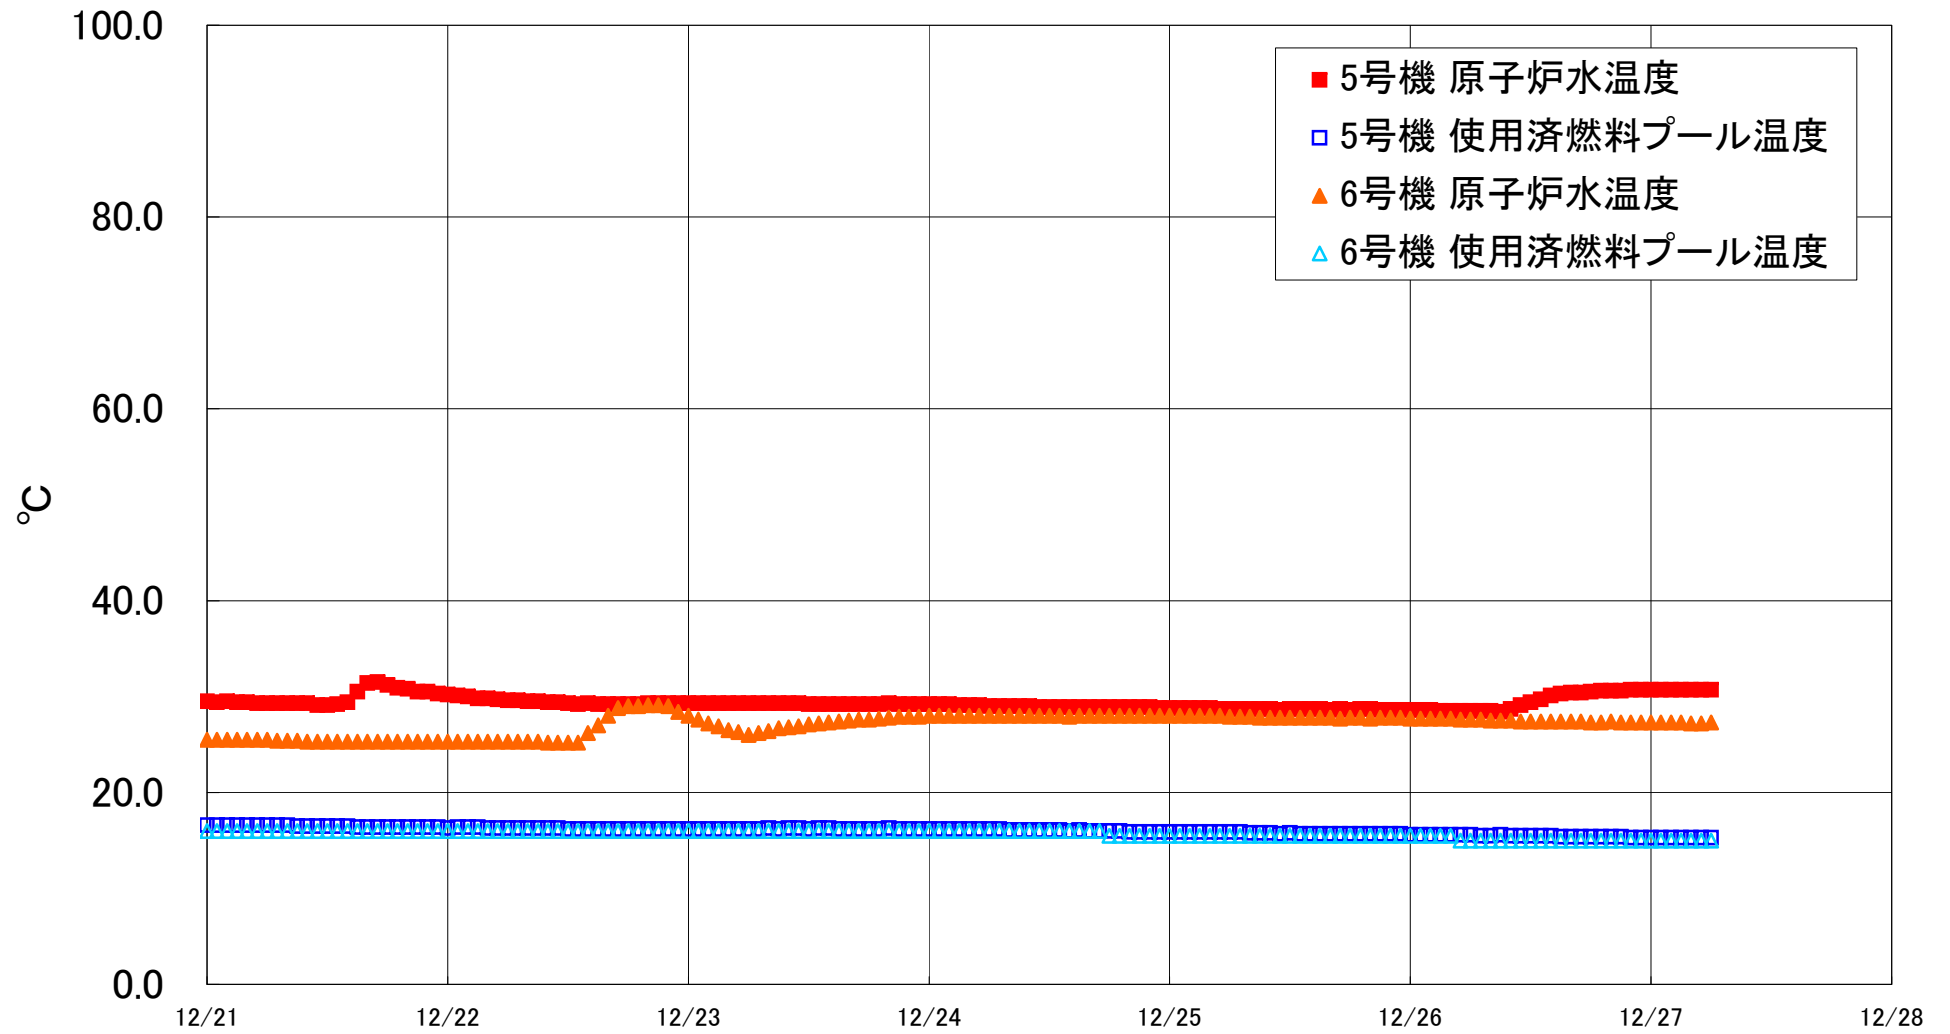

福島第一原子力発電所 5・6号機 原子炉水温度、使用済燃料プール温度推移

福島第一原子力発電所 5・6号機 原子炉水温度・使用済燃料プール温度

日時	5号機 原子炉水温度	5号機 使用済燃料プール温度	6号機 原子炉水温度	6号機 使用済燃料プール温度
12/24 14:00	28.9	16.0	27.9	16.0
12/24 15:00	28.9	16.1	28.0	16.0
12/24 16:00	28.9	16.0	28.0	16.0
12/24 17:00	28.9	16.0	28.0	16.0
12/24 18:00	28.9	16.0	28.0	15.5
12/24 19:00	28.9	16.0	28.0	15.5
12/24 20:00	28.9	15.9	28.0	15.5
12/24 21:00	28.9	15.9	28.0	15.5
12/24 22:00	28.9	15.9	28.0	15.5
12/24 23:00	28.8	15.9	28.0	15.5
12/25 0:00	28.8	15.9	28.0	15.5
12/25 1:00	28.8	15.9	28.0	15.5
12/25 2:00	28.8	15.9	28.0	15.5
12/25 3:00	28.8	15.9	28.0	15.5
12/25 4:00	28.8	15.9	28.0	15.5
12/25 5:00	28.7	15.9	28.0	15.5
12/25 6:00	28.7	15.9	27.9	15.5
12/25 7:00	28.7	15.9	27.9	15.5
12/25 8:00	28.7	15.8	27.9	15.5
12/25 9:00	28.7	15.8	27.8	15.5
12/25 10:00	28.7	15.8	27.8	15.5
12/25 11:00	28.6	15.7	27.8	15.5
12/25 12:00	28.7	15.8	27.8	15.5
12/25 13:00	28.7	15.7	27.8	15.5
12/25 14:00	28.7	15.7	27.8	15.5
12/25 15:00	28.7	15.7	27.8	15.5
12/25 16:00	28.6	15.7	27.8	15.5
12/25 17:00	28.7	15.7	27.7	15.5
12/25 18:00	28.6	15.7	27.8	15.5
12/25 19:00	28.7	15.7	27.8	15.5
12/25 20:00	28.7	15.7	27.7	15.5
12/25 21:00	28.6	15.7	27.8	15.5
12/25 22:00	28.6	15.7	27.8	15.5
12/25 23:00	28.6	15.7	27.8	15.5
12/26 0:00	28.6	15.6	27.7	15.5
12/26 1:00	28.6	15.6	27.7	15.5
12/26 2:00	28.6	15.6	27.7	15.5
12/26 3:00	28.5	15.6	27.7	15.5
12/26 4:00	28.5	15.6	27.7	15.5
12/26 5:00	28.5	15.6	27.6	15.0
12/26 6:00	28.5	15.6	27.6	15.0
12/26 7:00	28.5	15.5	27.6	15.0
12/26 8:00	28.5	15.5	27.5	15.0
12/26 9:00	28.4	15.6	27.5	15.0
12/26 10:00	28.7	15.5	27.5	15.0
12/26 11:00	29.1	15.5	27.4	15.0
12/26 12:00	29.4	15.5	27.4	15.0
12/26 13:00	29.7	15.5	27.4	15.0
12/26 14:00	30.1	15.5	27.4	15.0
12/26 15:00	30.3	15.4	27.4	15.0
12/26 16:00	30.4	15.4	27.4	15.0
12/26 17:00	30.4	15.4	27.4	15.0
12/26 18:00	30.5	15.4	27.3	15.0
12/26 19:00	30.6	15.4	27.3	15.0
12/26 20:00	30.6	15.4	27.4	15.0
12/26 21:00	30.6	15.4	27.3	15.0
12/26 22:00	30.7	15.3	27.3	15.0
12/26 23:00	30.7	15.3	27.3	15.0
12/27 0:00	30.7	15.3	27.3	15.0
12/27 1:00	30.7	15.3	27.3	15.0
12/27 2:00	30.7	15.3	27.3	15.0
12/27 3:00	30.7	15.3	27.3	15.0
12/27 4:00	30.7	15.3	27.2	15.0
12/27 5:00	30.7	15.3	27.2	15.0
12/27 6:00	30.7	15.3	27.3	15.0