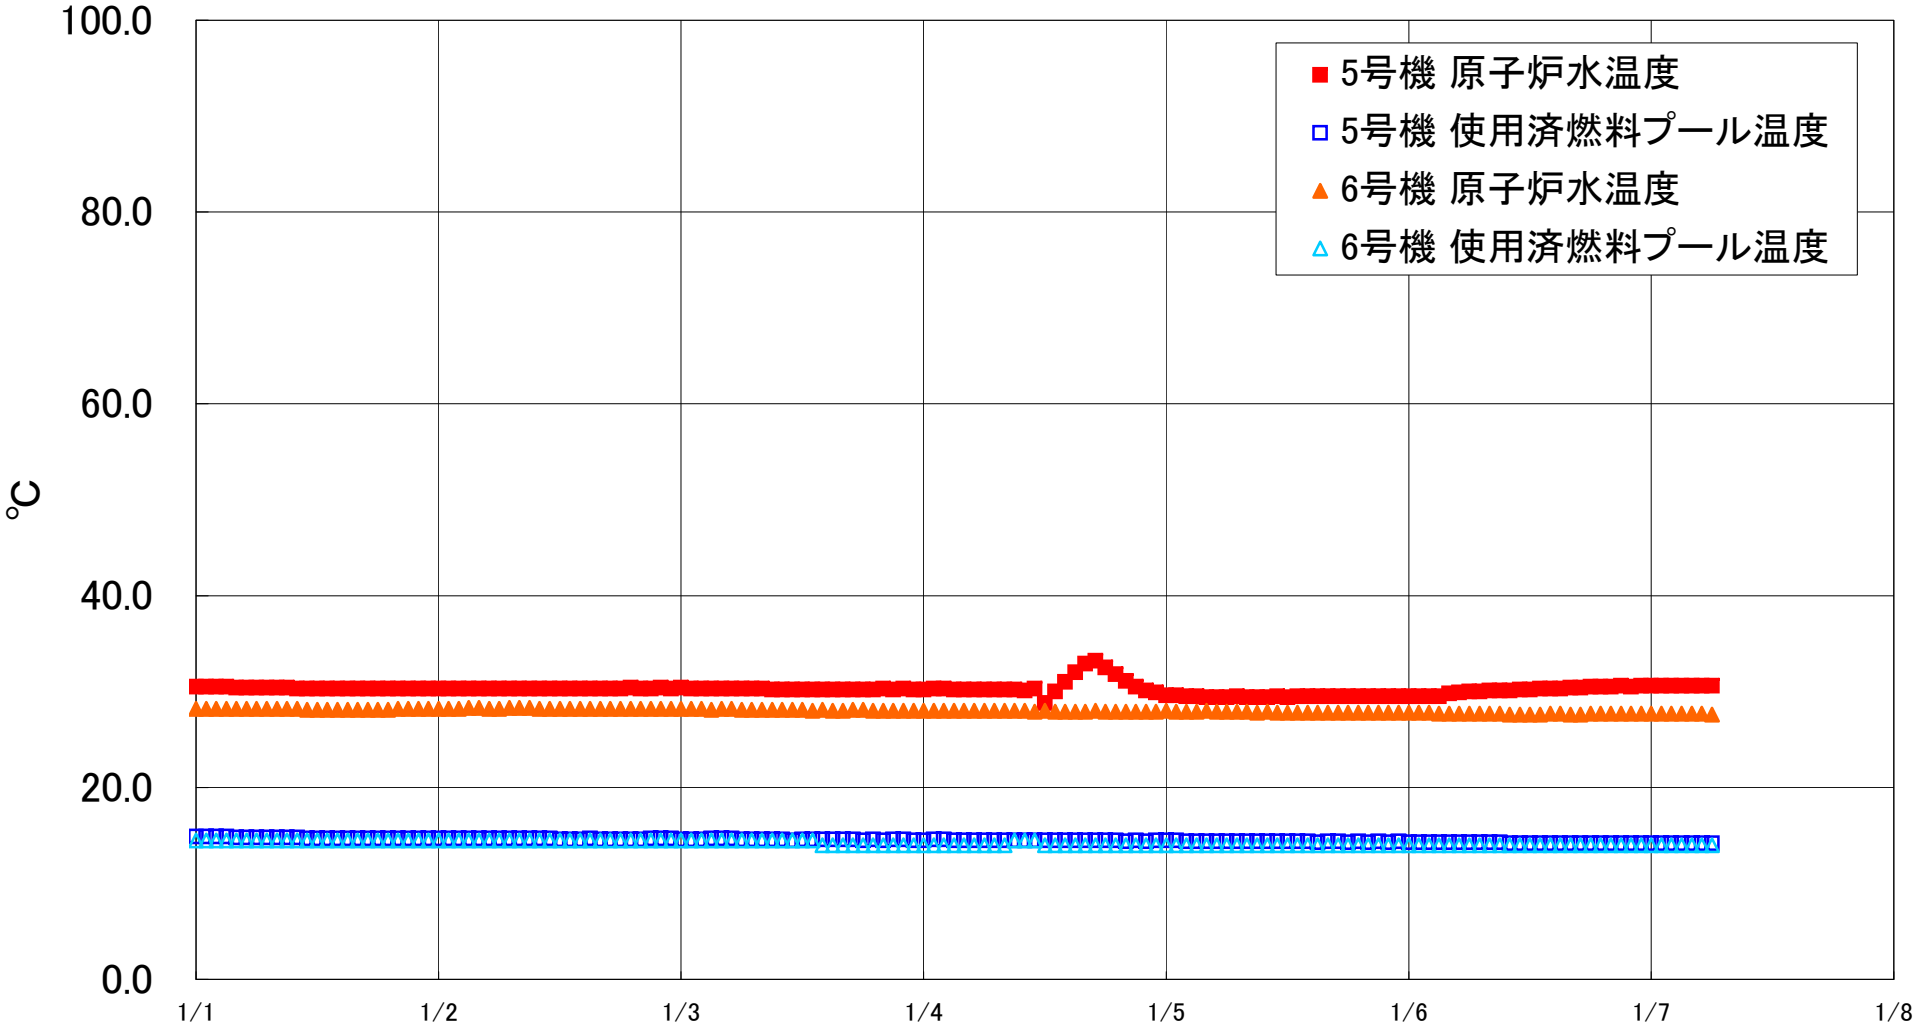

福島第一原子力発電所 5・6号機 原子炉水温度、使用済燃料プール温度推移

福島第一原子力発電所 5・6号機 原子炉水温度・使用済燃料プール温度

日時	5号機 原子炉水温度	5号機 使用済燃料プール温度	6号機 原子炉水温度	6号機 使用済燃料プール温度
1/4 14:00	31.0	14.5	27.9	14.0
1/4 15:00	32.0	14.5	27.9	14.0
1/4 16:00	32.9	14.5	27.9	14.0
1/4 17:00	33.2	14.5	28.0	14.0
1/4 18:00	32.5	14.5	27.9	14.0
1/4 19:00	31.8	14.5	27.9	14.0
1/4 20:00	31.1	14.4	27.9	14.0
1/4 21:00	30.5	14.5	27.9	14.0
1/4 22:00	30.1	14.4	27.9	14.0
1/4 23:00	29.9	14.5	27.9	14.0
1/5 0:00	29.6	14.5	28.0	14.0
1/5 1:00	29.6	14.5	27.9	14.0
1/5 2:00	29.5	14.4	27.9	14.0
1/5 3:00	29.5	14.4	27.9	14.0
1/5 4:00	29.4	14.4	28.0	14.0
1/5 5:00	29.4	14.4	27.9	14.0
1/5 6:00	29.4	14.4	27.9	14.0
1/5 7:00	29.5	14.4	27.9	14.0
1/5 8:00	29.4	14.4	27.9	14.0
1/5 9:00	29.4	14.4	27.8	14.0
1/5 10:00	29.4	14.4	27.9	14.0
1/5 11:00	29.5	14.4	27.8	14.0
1/5 12:00	29.4	14.4	27.8	14.0
1/5 13:00	29.5	14.4	27.8	14.0
1/5 14:00	29.5	14.4	27.8	14.0
1/5 15:00	29.5	14.3	27.8	14.0
1/5 16:00	29.5	14.4	27.8	14.0
1/5 17:00	29.5	14.4	27.8	14.0
1/5 18:00	29.5	14.3	27.8	14.0
1/5 19:00	29.5	14.4	27.8	14.0
1/5 20:00	29.5	14.3	27.8	14.0
1/5 21:00	29.5	14.4	27.8	14.0
1/5 22:00	29.5	14.3	27.8	14.0
1/5 23:00	29.5	14.4	27.8	14.0
1/6 0:00	29.5	14.3	27.8	14.0
1/6 1:00	29.5	14.3	27.8	14.0
1/6 2:00	29.5	14.3	27.8	14.0
1/6 3:00	29.5	14.3	27.7	14.0
1/6 4:00	29.8	14.3	27.7	14.0
1/6 5:00	29.9	14.3	27.7	14.0
1/6 6:00	30.0	14.3	27.7	14.0
1/6 7:00	30.0	14.3	27.7	14.0
1/6 8:00	30.1	14.3	27.7	14.0
1/6 9:00	30.1	14.3	27.7	14.0
1/6 10:00	30.1	14.2	27.6	14.0
1/6 11:00	30.2	14.2	27.6	14.0
1/6 12:00	30.2	14.2	27.6	14.0
1/6 13:00	30.3	14.2	27.6	14.0
1/6 14:00	30.3	14.2	27.7	14.0
1/6 15:00	30.3	14.2	27.7	14.0
1/6 16:00	30.4	14.2	27.6	14.0
1/6 17:00	30.4	14.2	27.6	14.0
1/6 18:00	30.5	14.2	27.7	14.0
1/6 19:00	30.5	14.2	27.7	14.0
1/6 20:00	30.5	14.2	27.7	14.0
1/6 21:00	30.6	14.2	27.7	14.0
1/6 22:00	30.5	14.2	27.7	14.0
1/6 23:00	30.6	14.2	27.7	14.0
1/7 0:00	30.6	14.2	27.7	14.0
1/7 1:00	30.6	14.2	27.7	14.0
1/7 2:00	30.6	14.2	27.7	14.0
1/7 3:00	30.6	14.2	27.7	14.0
1/7 4:00	30.6	14.2	27.7	14.0
1/7 5:00	30.6	14.2	27.7	14.0
1/7 6:00	30.6	14.2	27.6	14.0